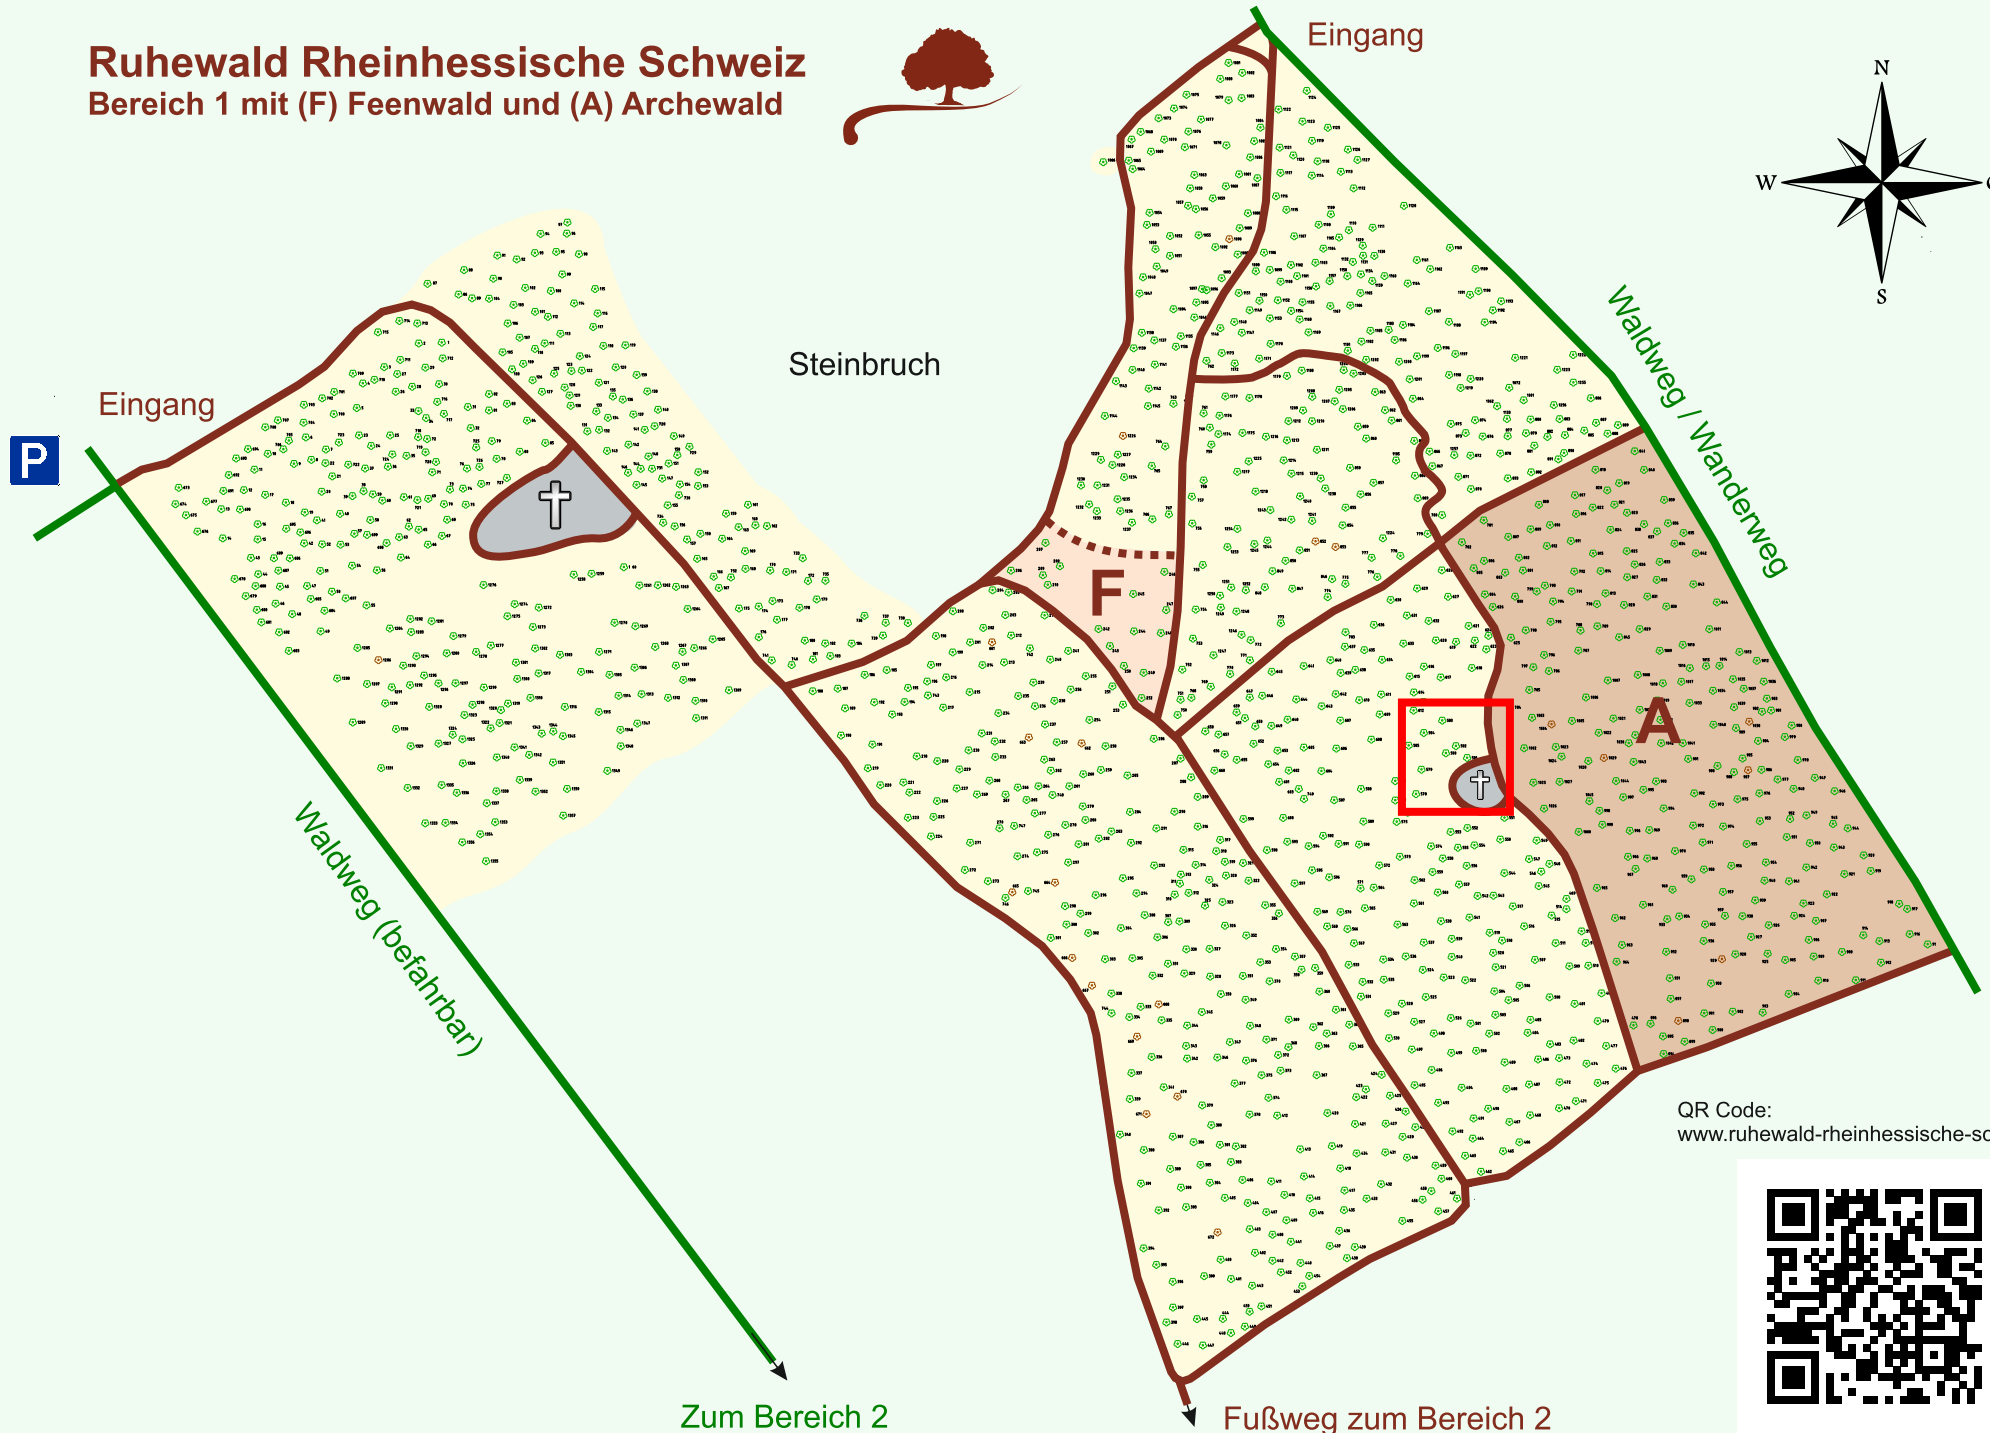

# Ruhewald Rhein Hessische Schweiz

## Bereich 1 mit (F) Feenwald und (A) Archewald

QR Code:  
[www.ruhewald-rhein Hessische-schweiz.de](http://www.ruhewald-rhein Hessische-schweiz.de)