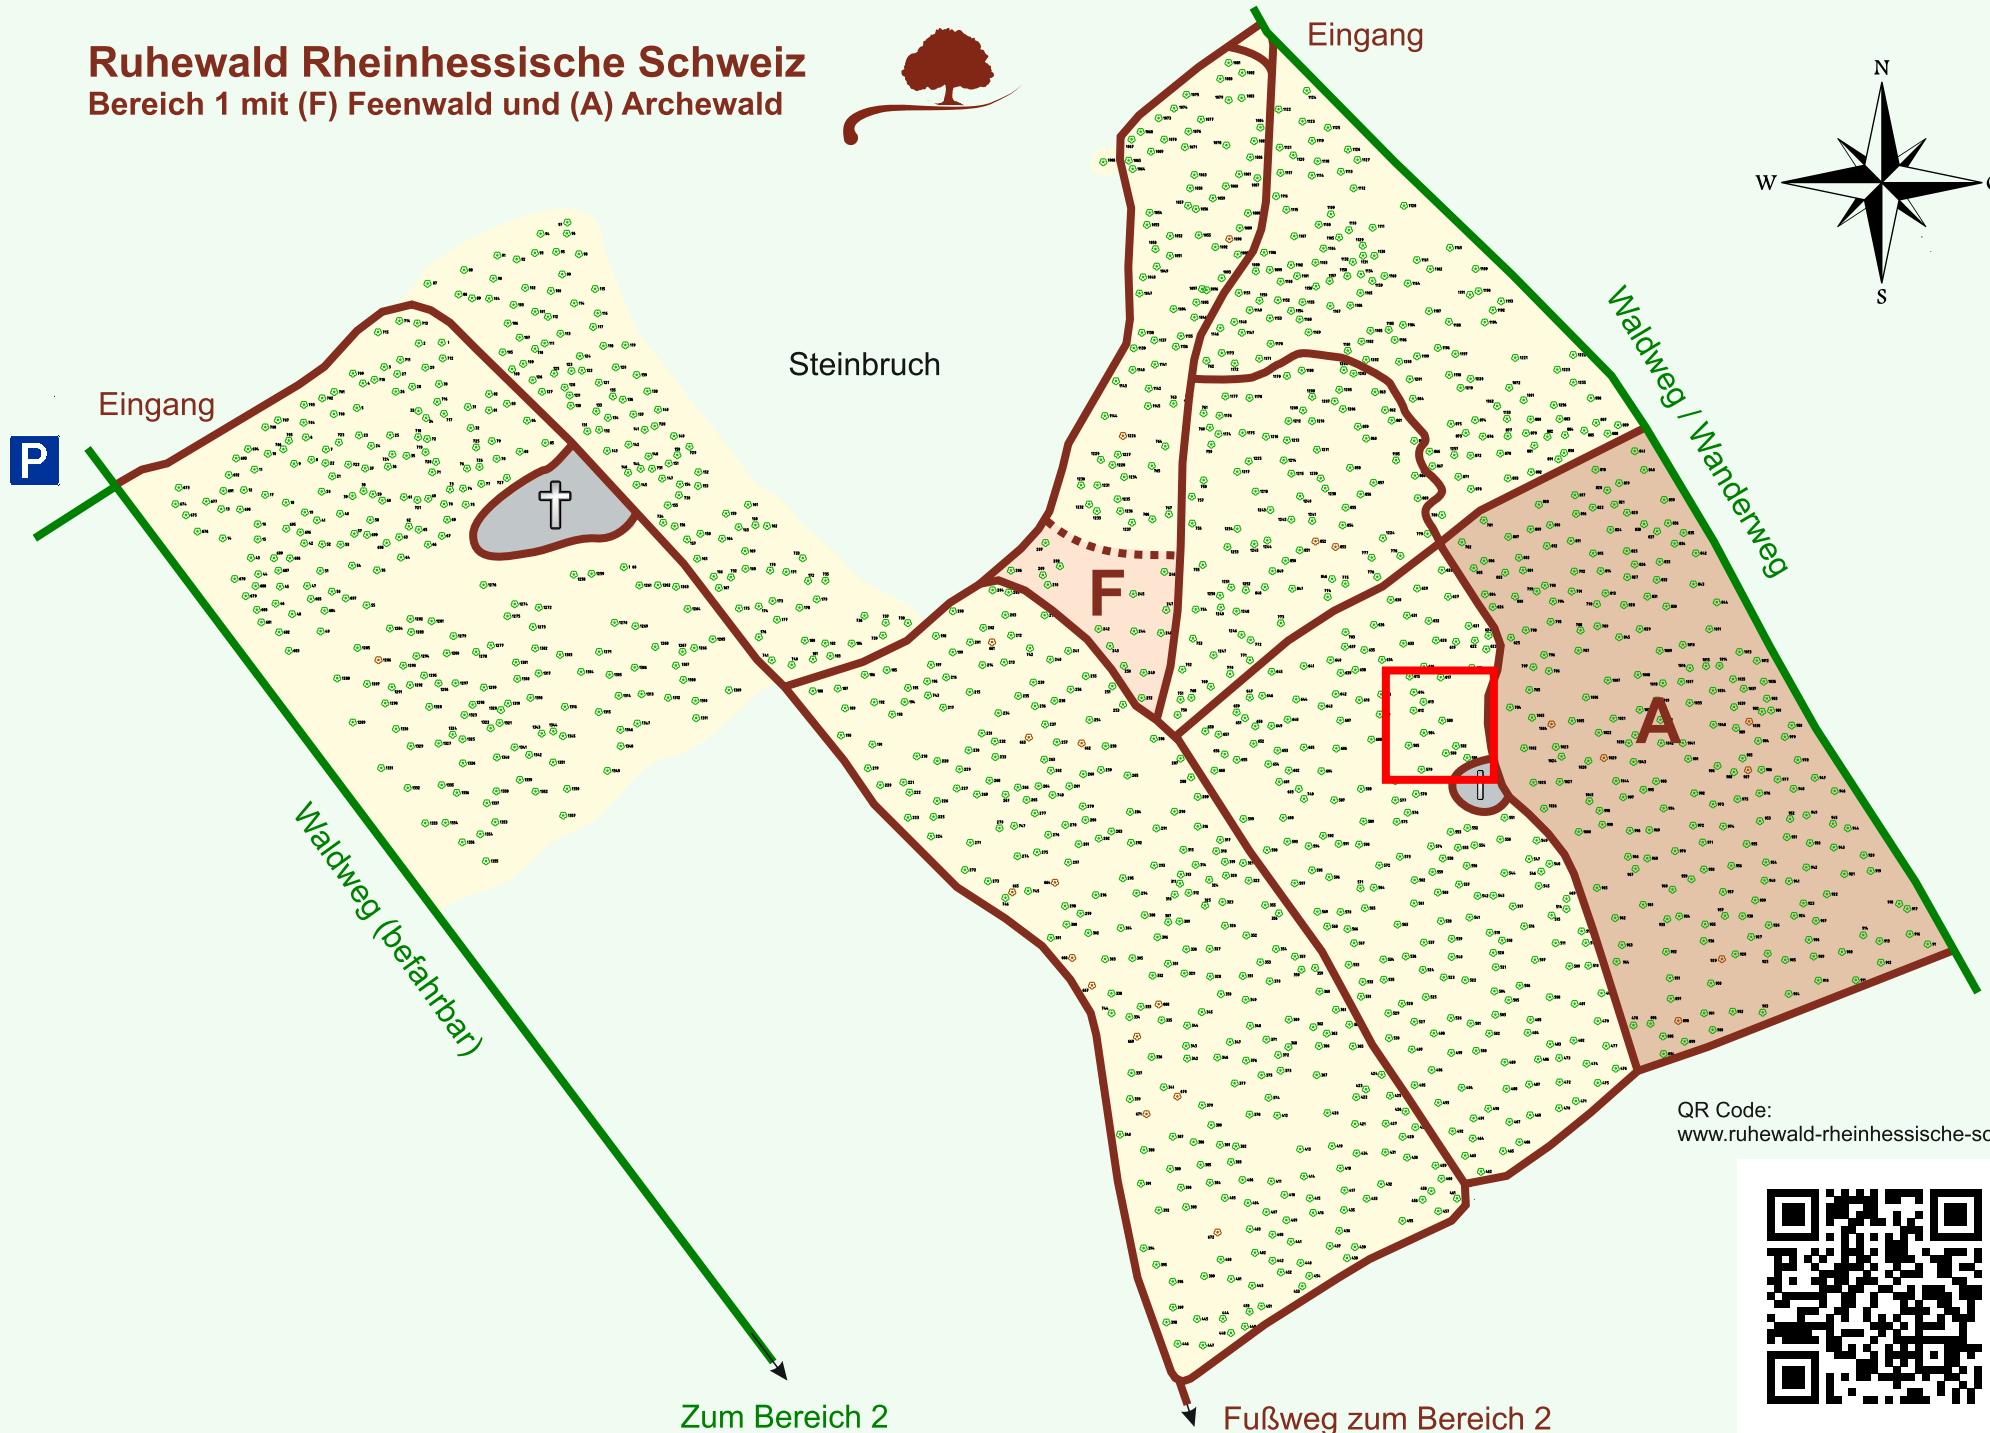

Ruhewald Rhein Hessische Schweiz

Bereich 1 mit (F) Feenwald und (A) Archewald

QR Code:
www.ruhewald-rhein Hessische-schweiz.de