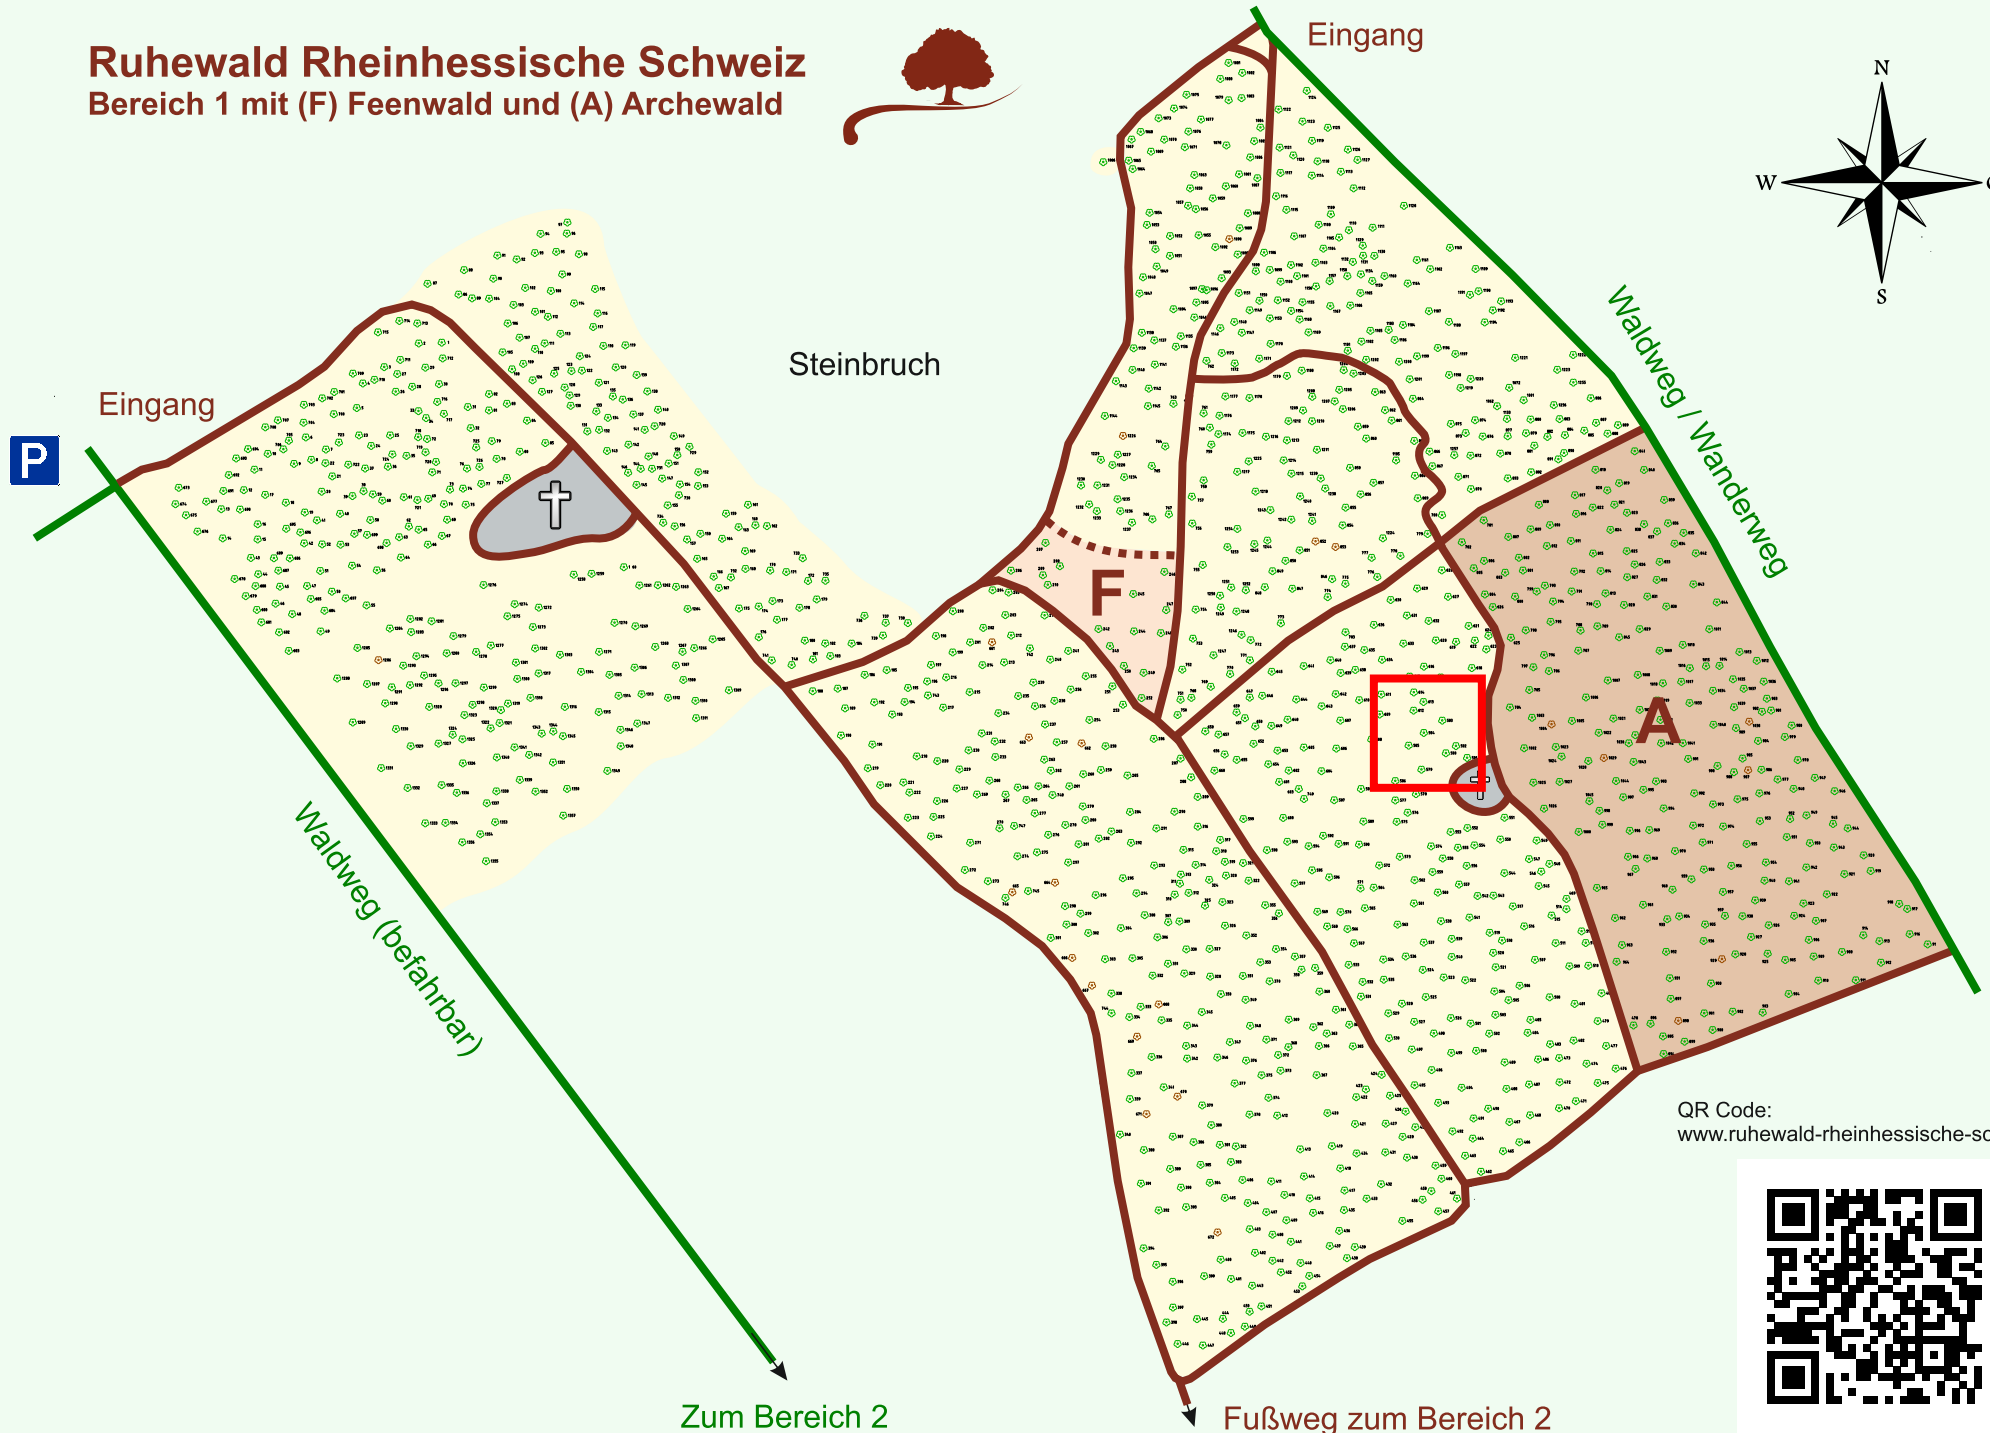

Ruhewald Rhein Hessische Schweiz

Bereich 1 mit (F) Feenwald und (A) Archewald

QR Code:
www.ruhewald-rhein Hessische-schweiz.de