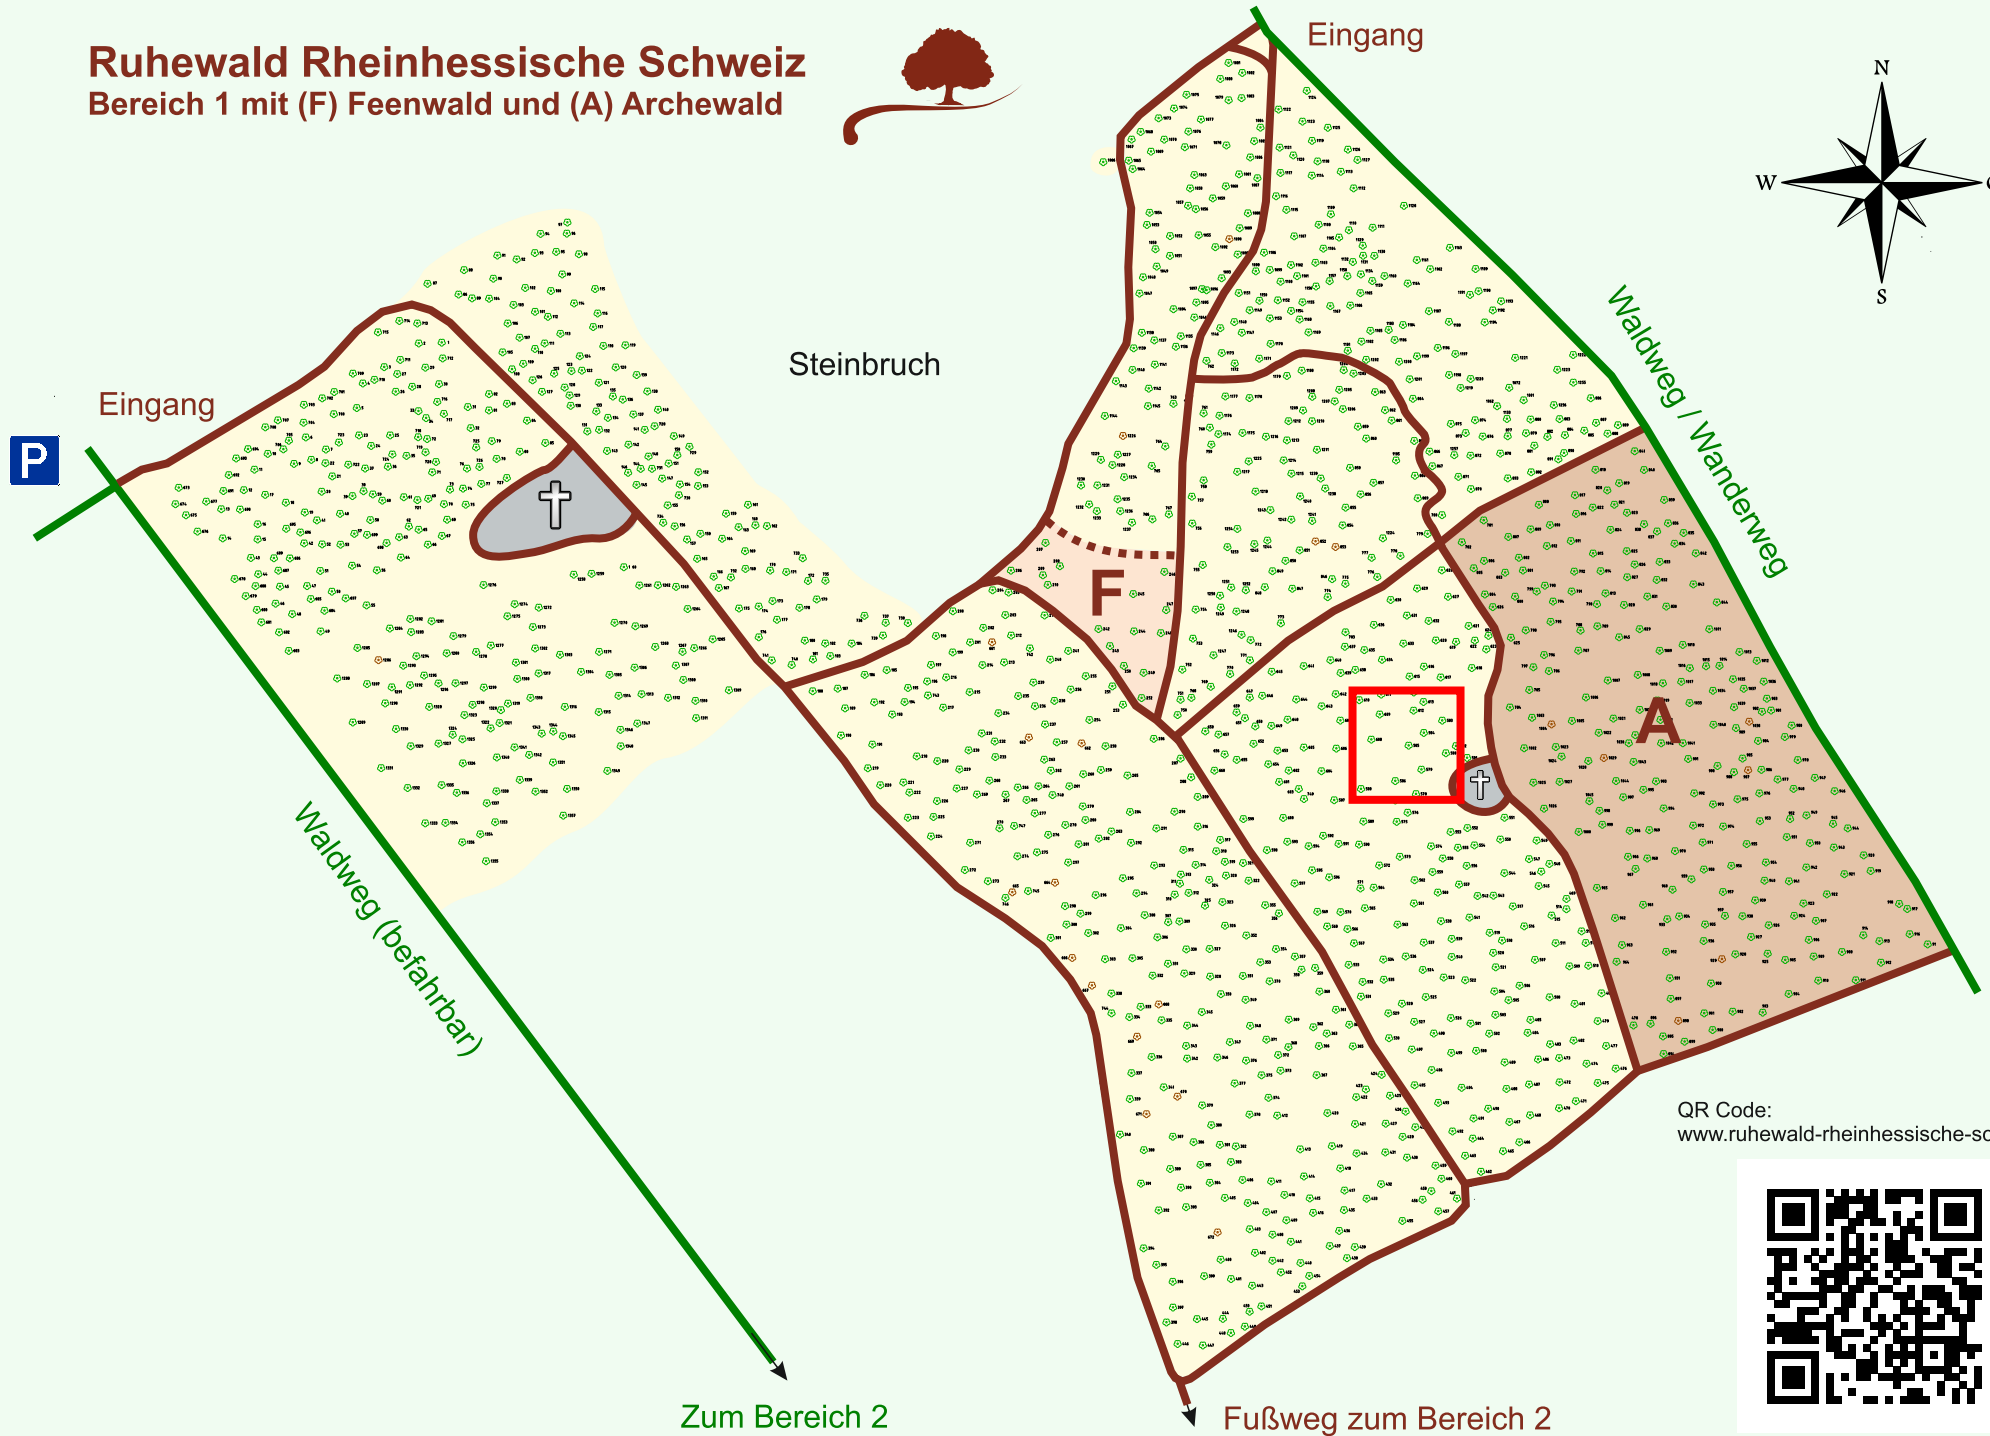

Ruhewald Rhein Hessische Schweiz

Bereich 1 mit (F) Feenwald und (A) Archewald

QR Code:
www.ruhewald-rhein Hessische-schweiz.de