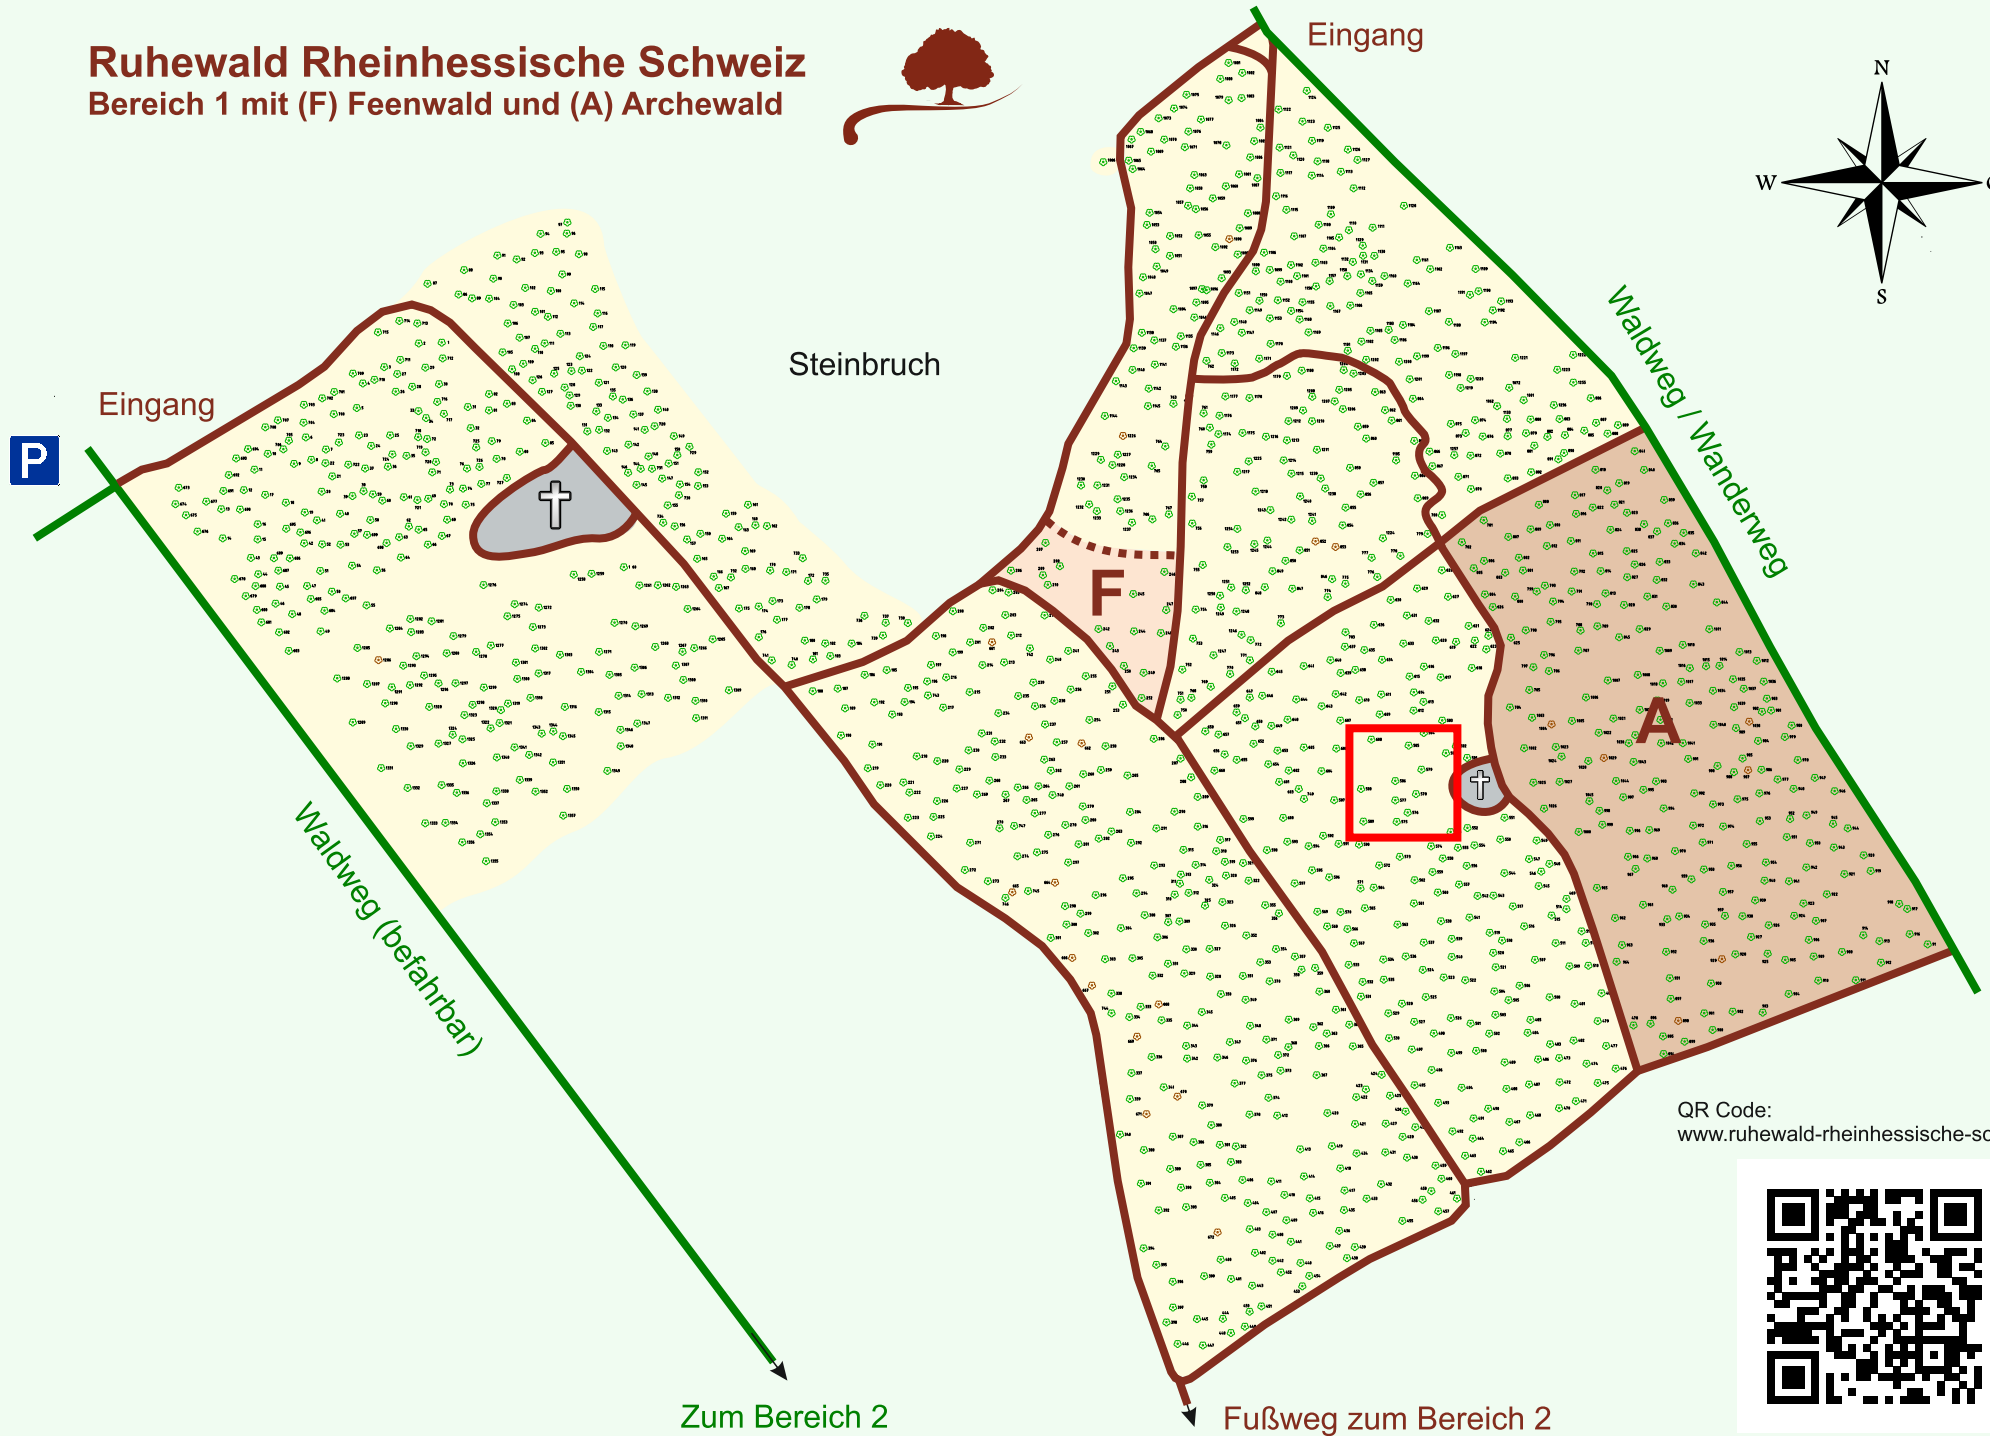

Ruhewald Rhein Hessische Schweiz

Bereich 1 mit (F) Feenwald und (A) Archewald

QR Code:
www.ruhewald-rhein Hessische-schweiz.de