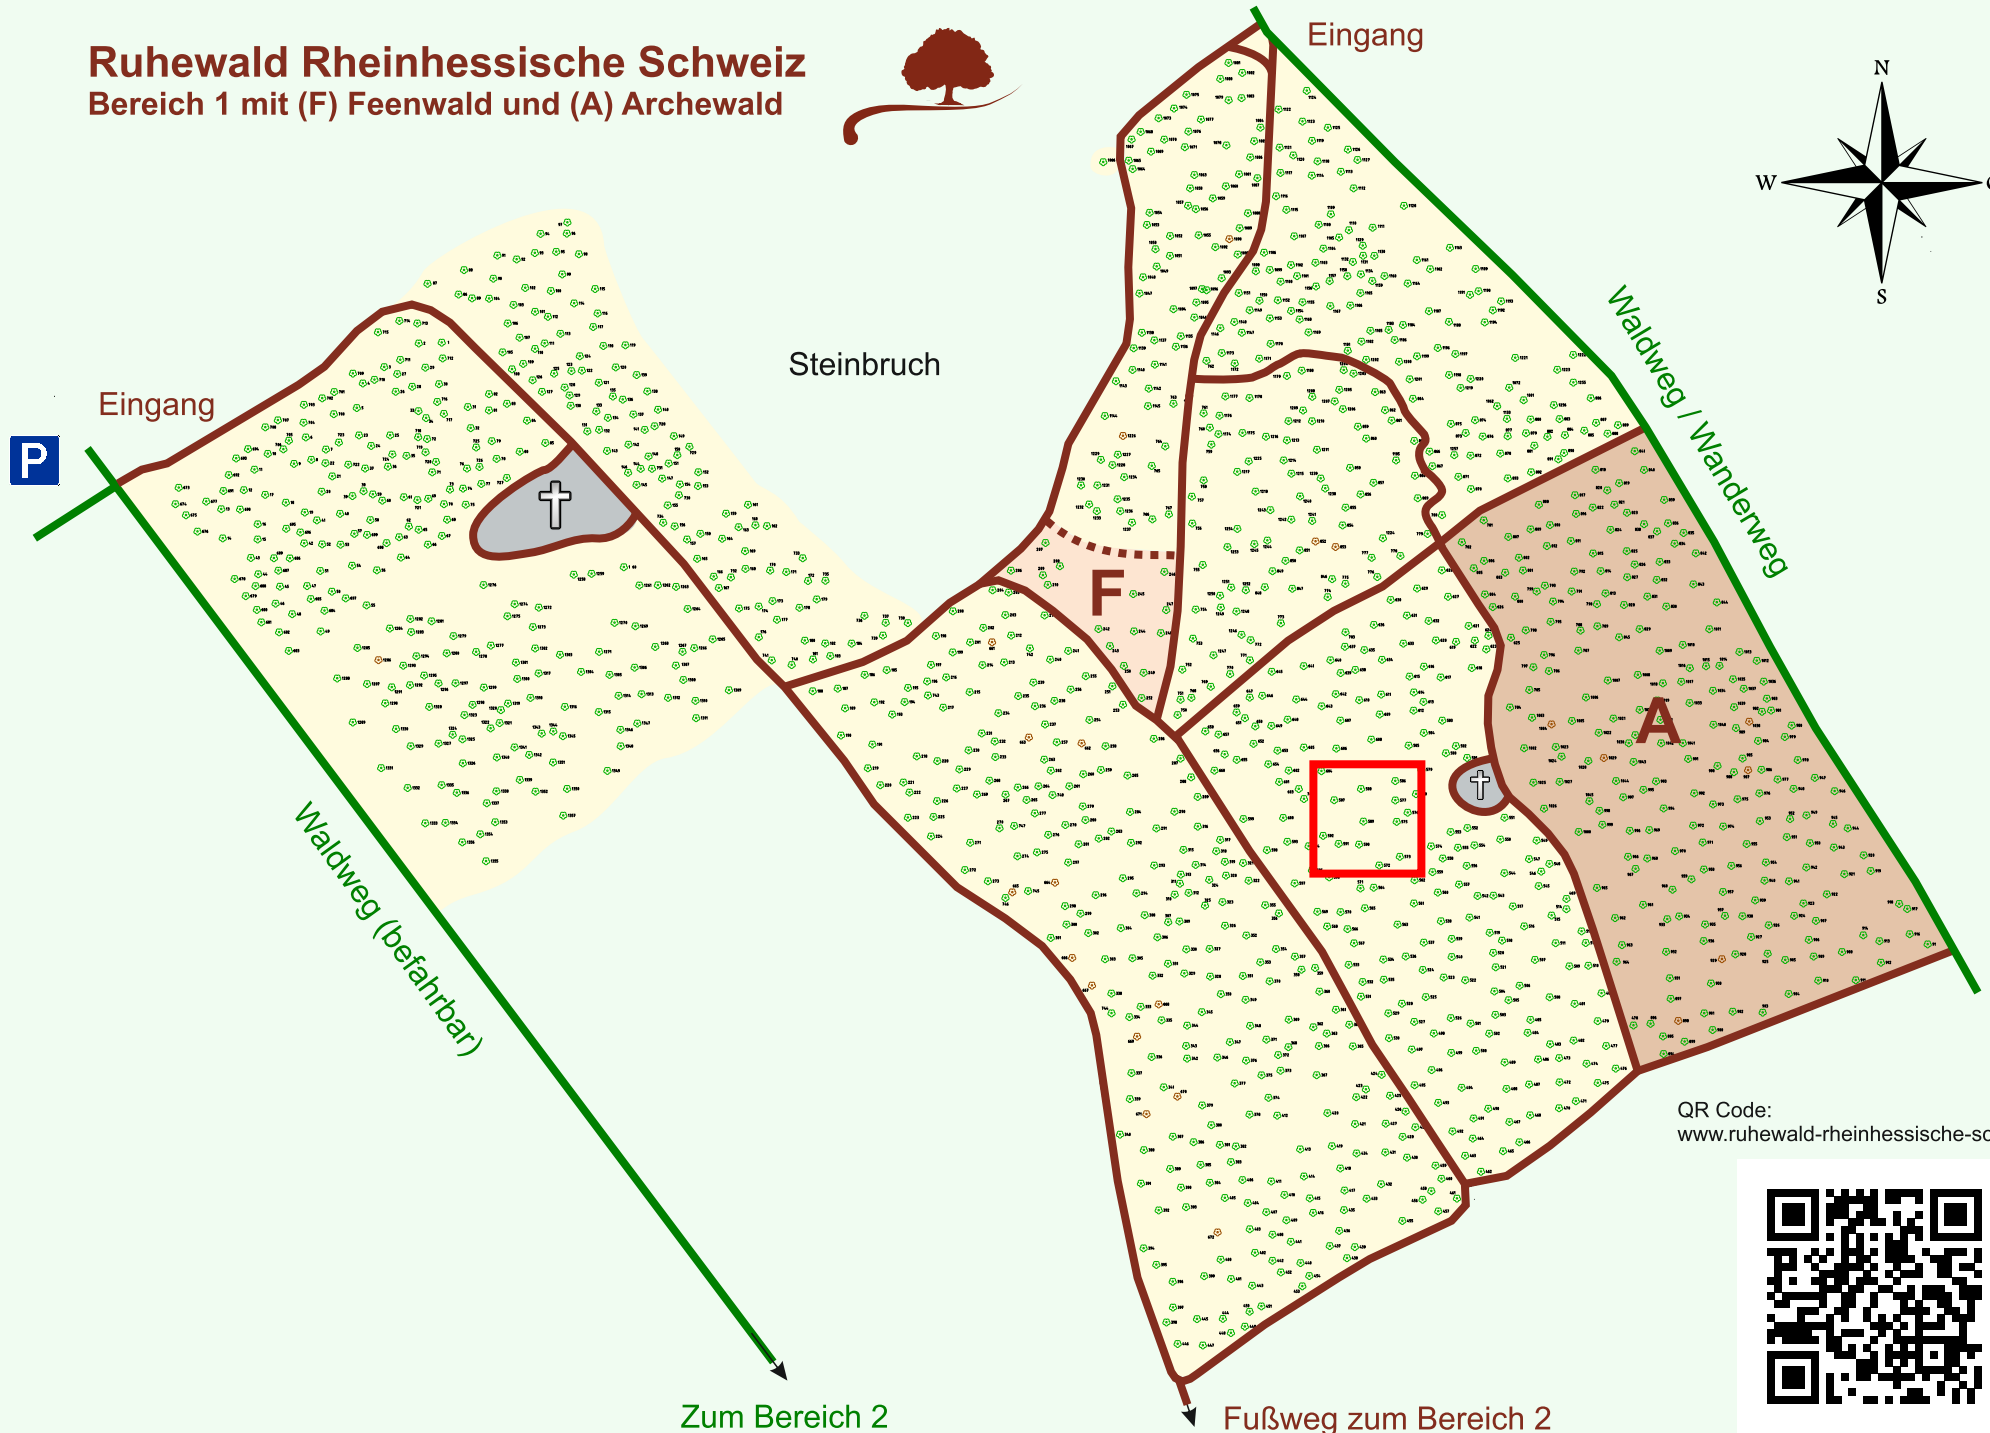

Ruhewald Rhein Hessische Schweiz

Bereich 1 mit (F) Feenwald und (A) Archewald

QR Code:
www.ruhewald-rhein Hessische-schweiz.de