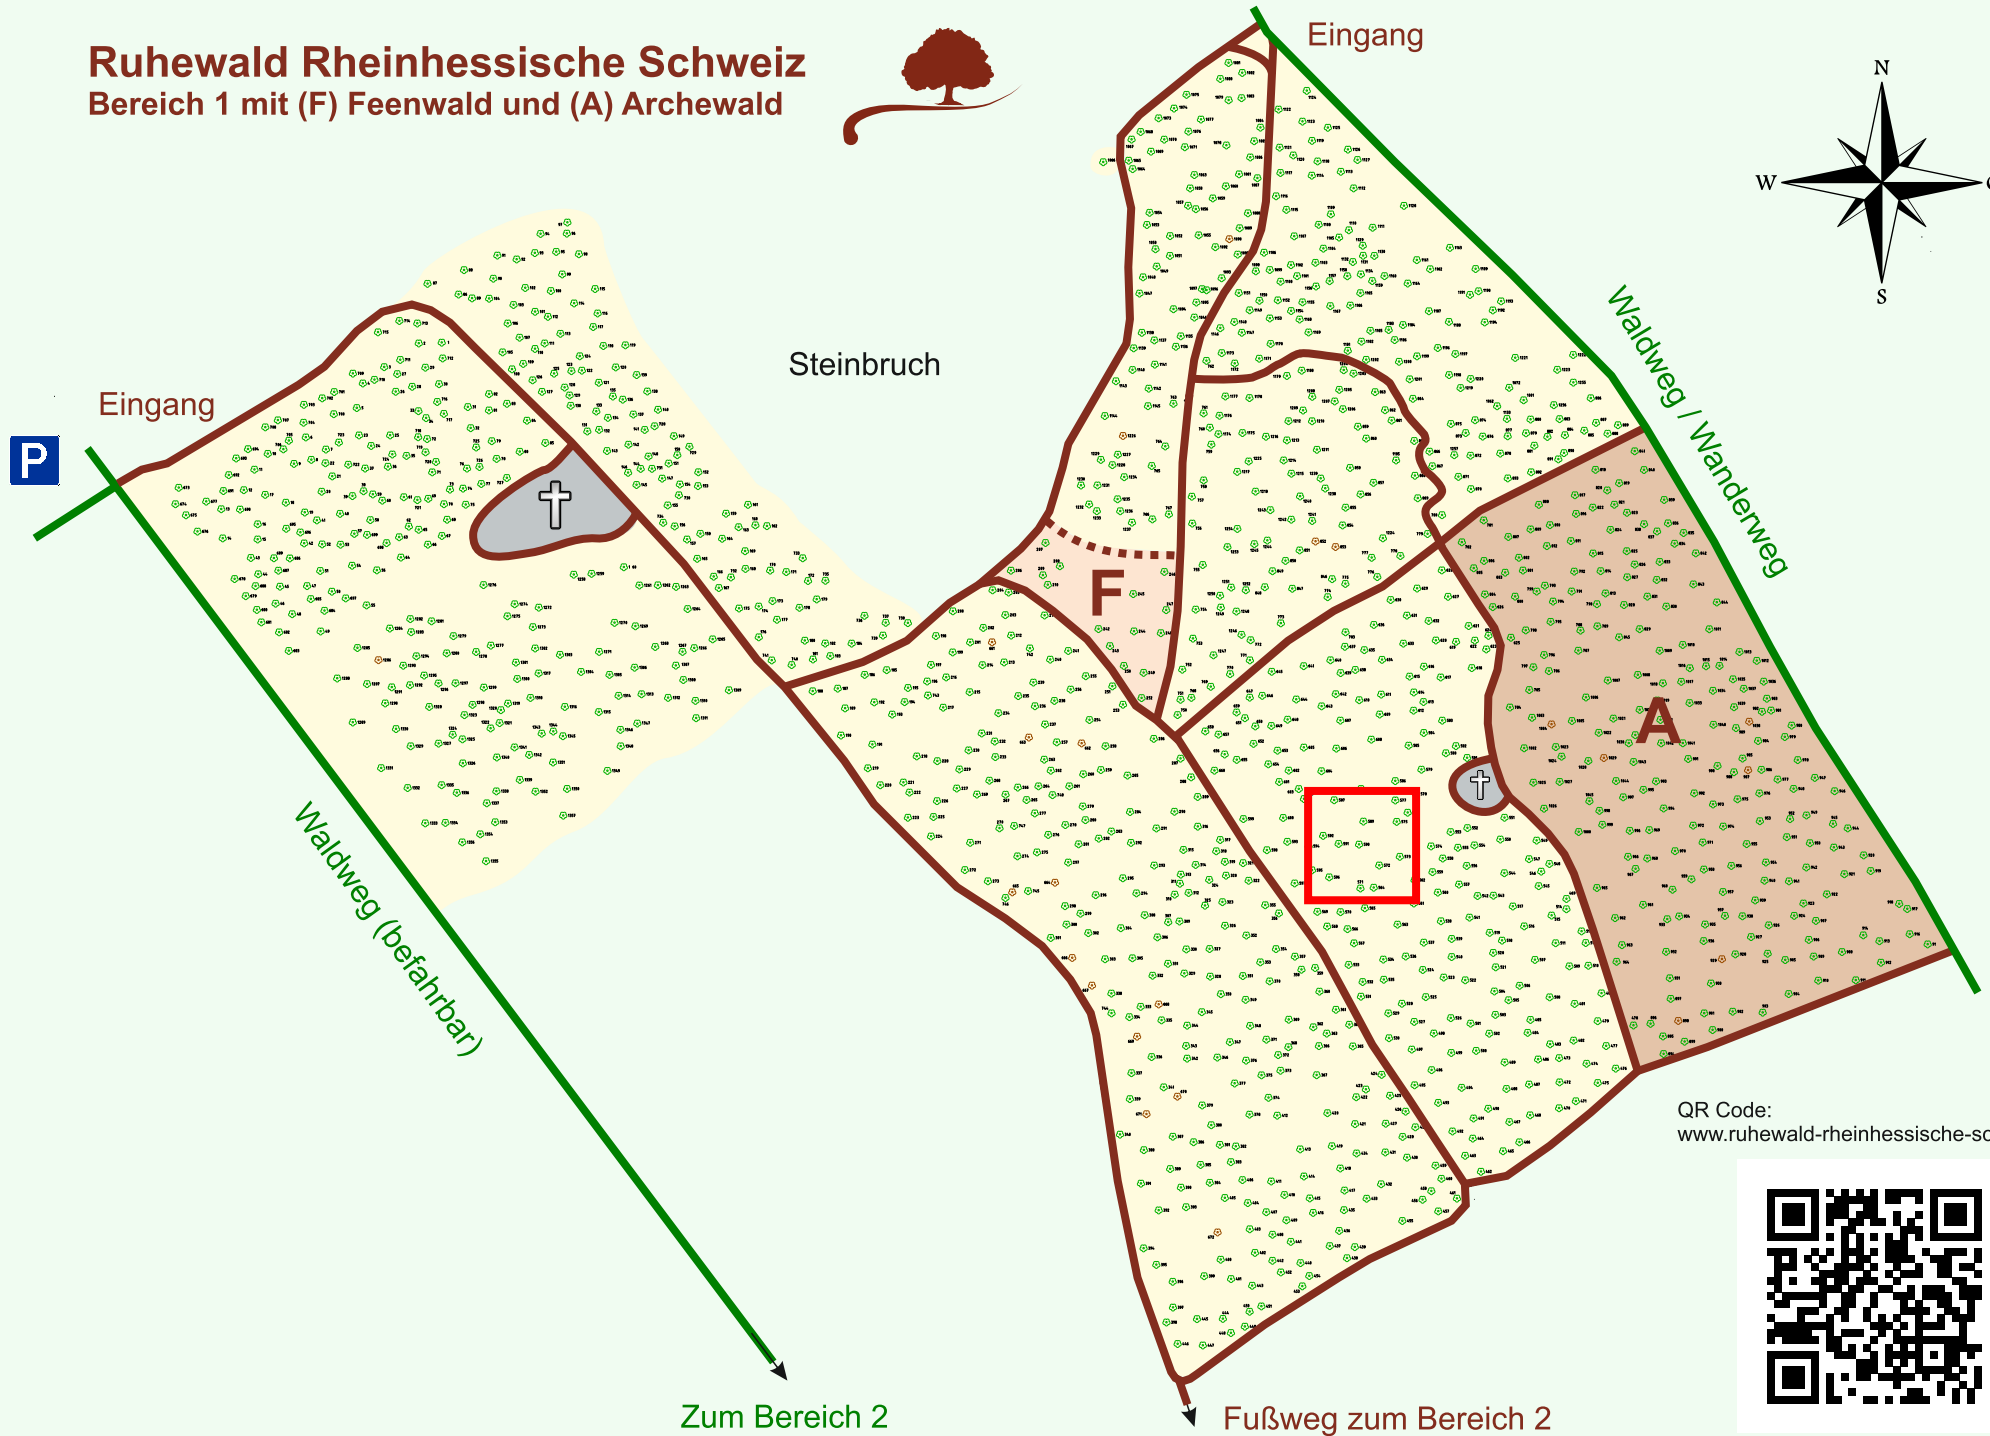

# Ruhewald Rhein Hessische Schweiz

## Bereich 1 mit (F) Feenwald und (A) Archewald

QR Code:  
[www.ruhewald-rhein Hessische-schweiz.de](http://www.ruhewald-rhein Hessische-schweiz.de)