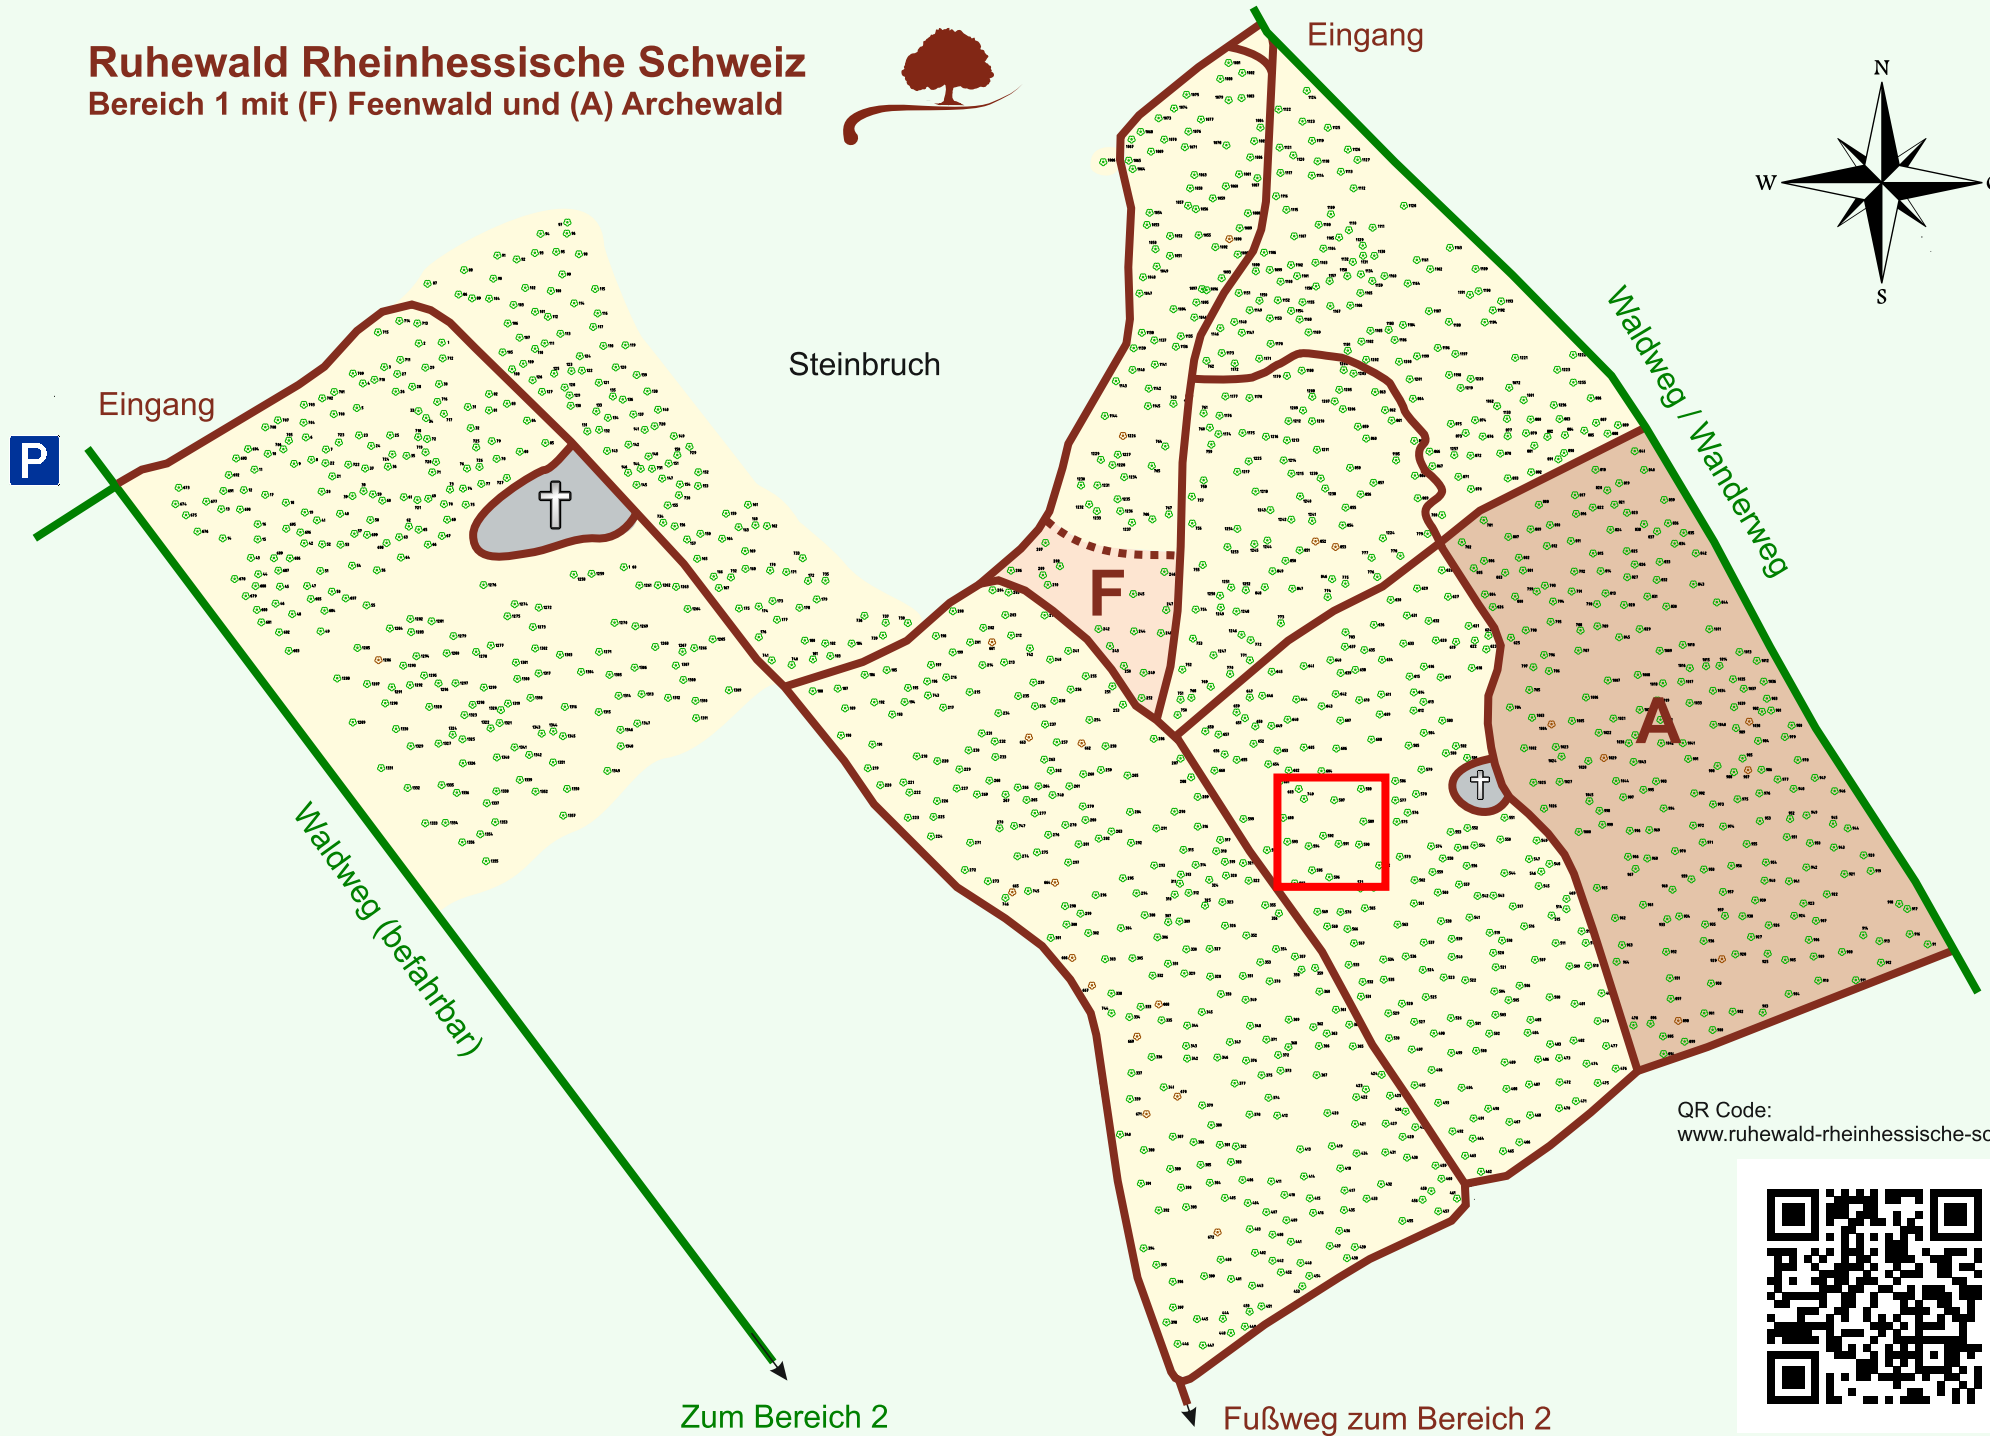

Ruhewald Rhein Hessische Schweiz

Bereich 1 mit (F) Feenwald und (A) Archewald

QR Code:
www.ruhewald-rhein Hessische-schweiz.de