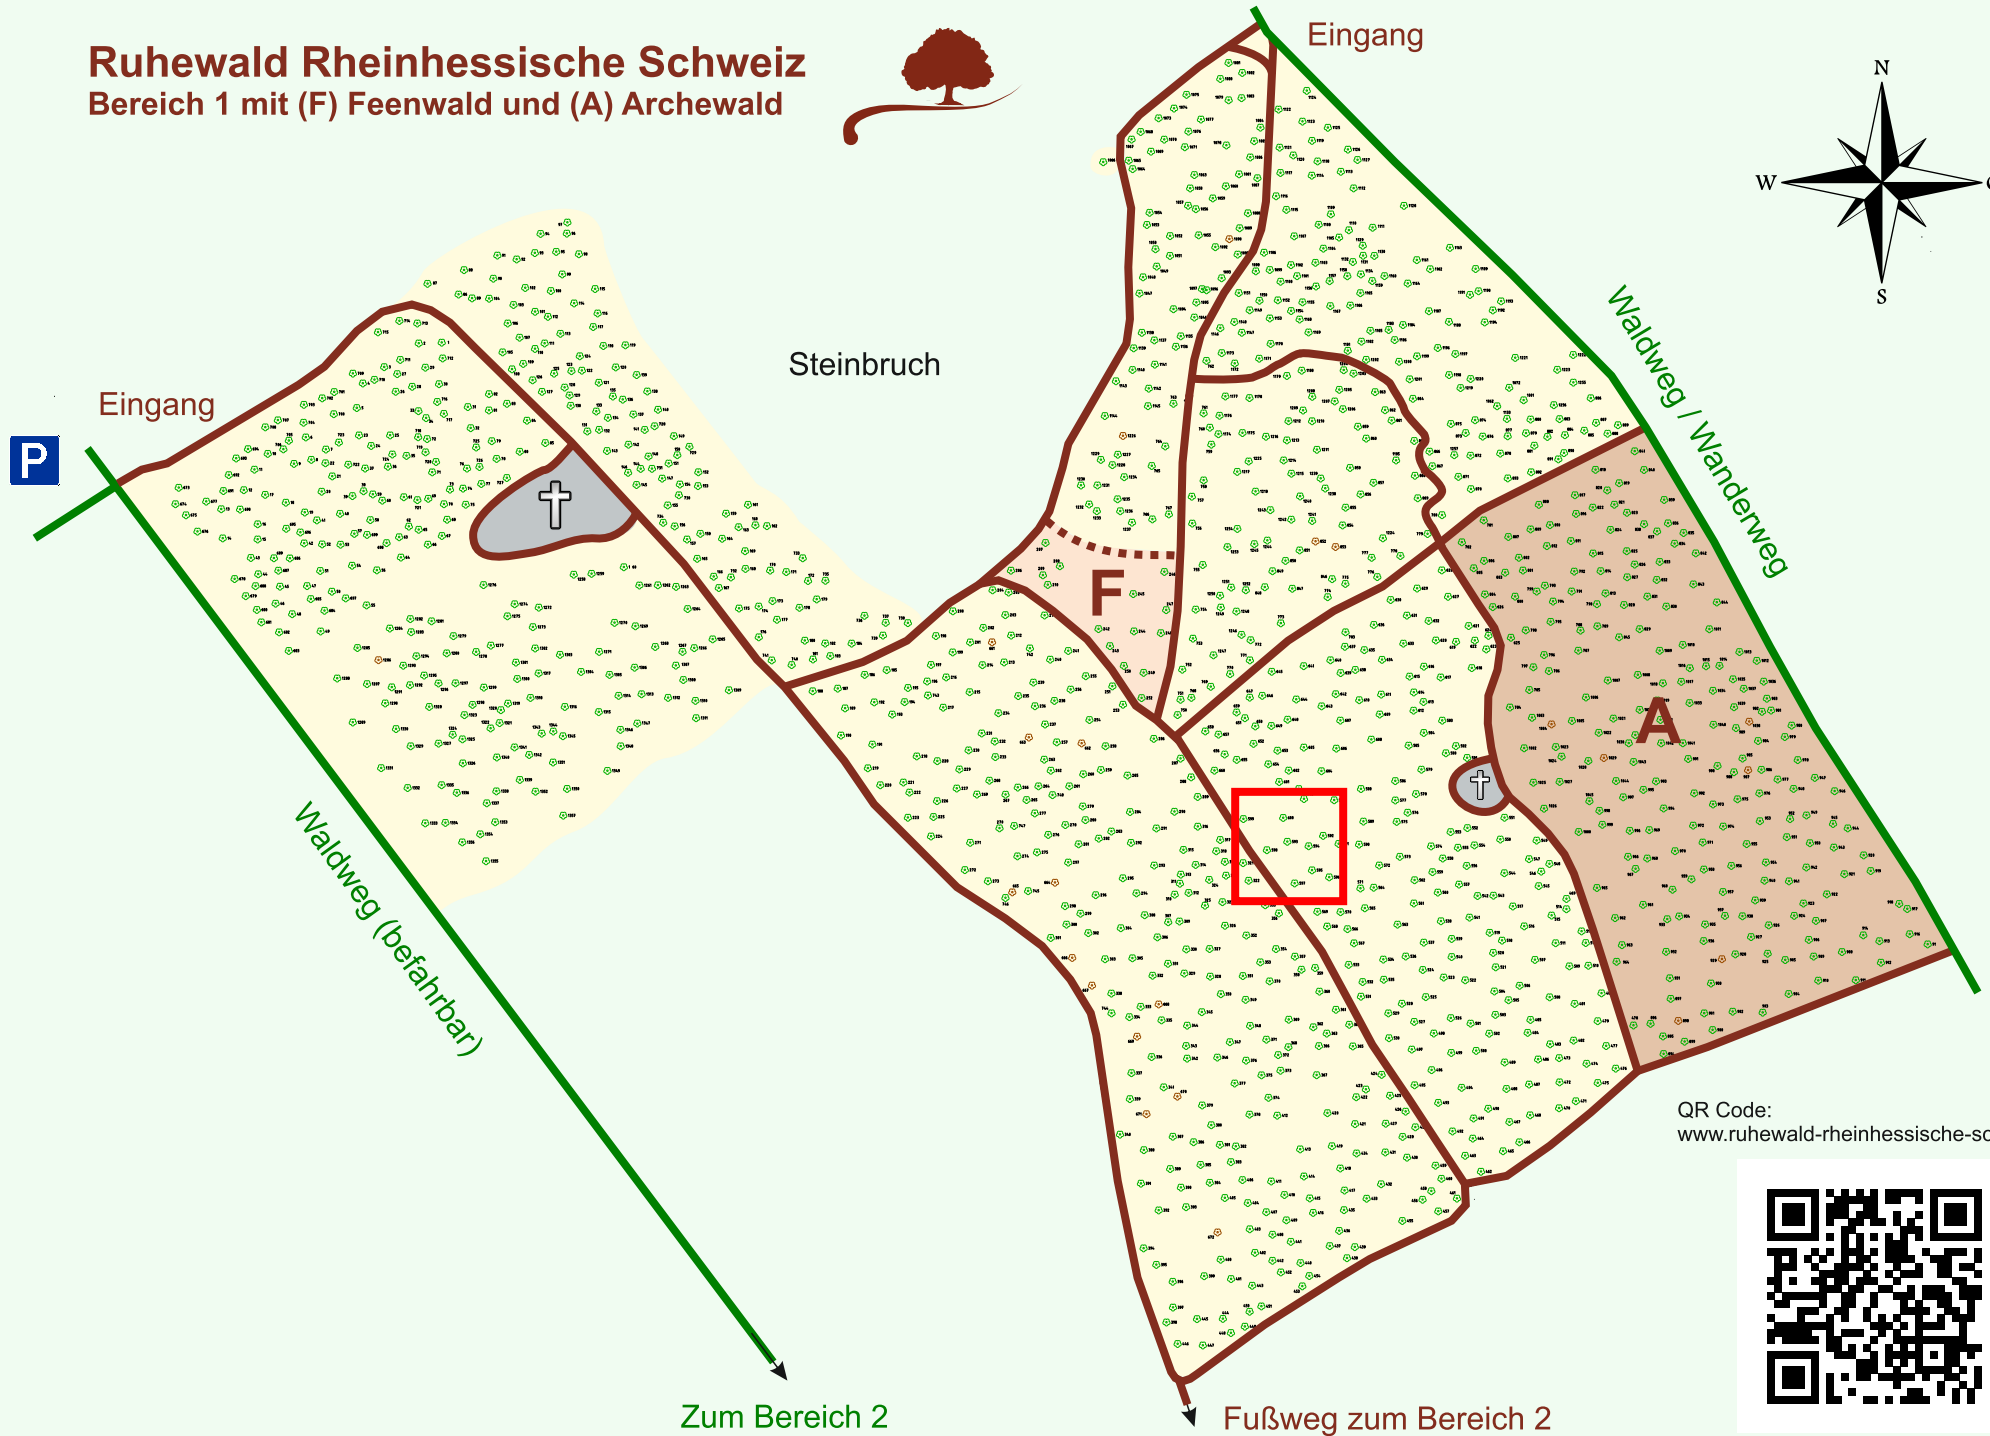

Ruhewald Rhein Hessische Schweiz

Bereich 1 mit (F) Feenwald und (A) Archewald

QR Code:
www.ruhewald-rhein Hessische-schweiz.de