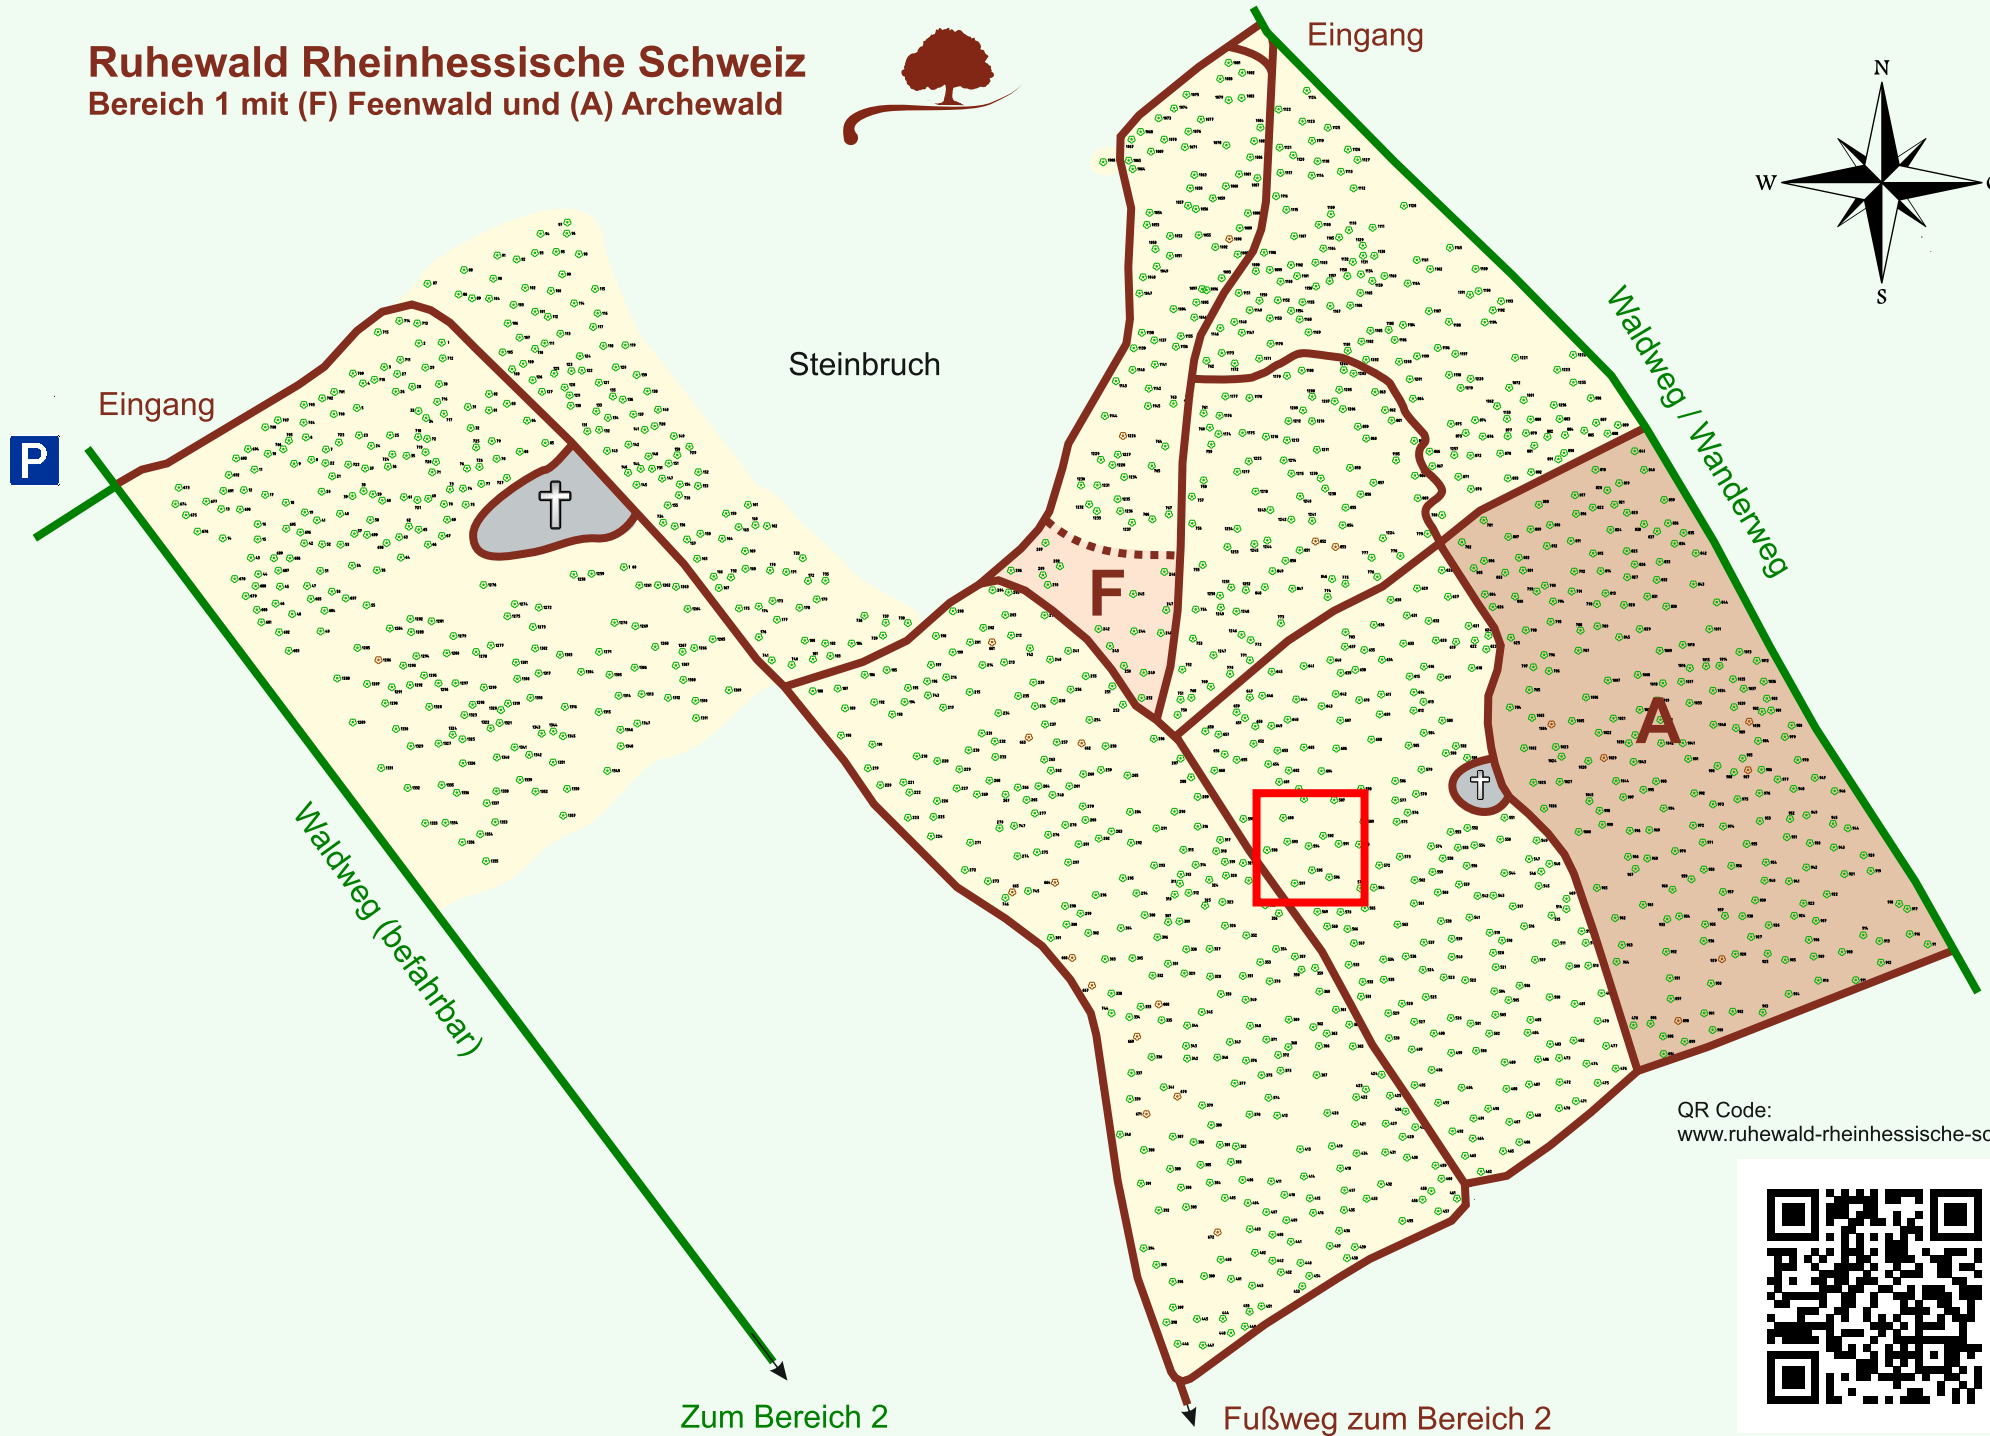

Ruhewald Rhein Hessische Schweiz

Bereich 1 mit (F) Feenwald und (A) Archewald

QR Code:
www.ruhewald-rhein Hessische-schweiz.de