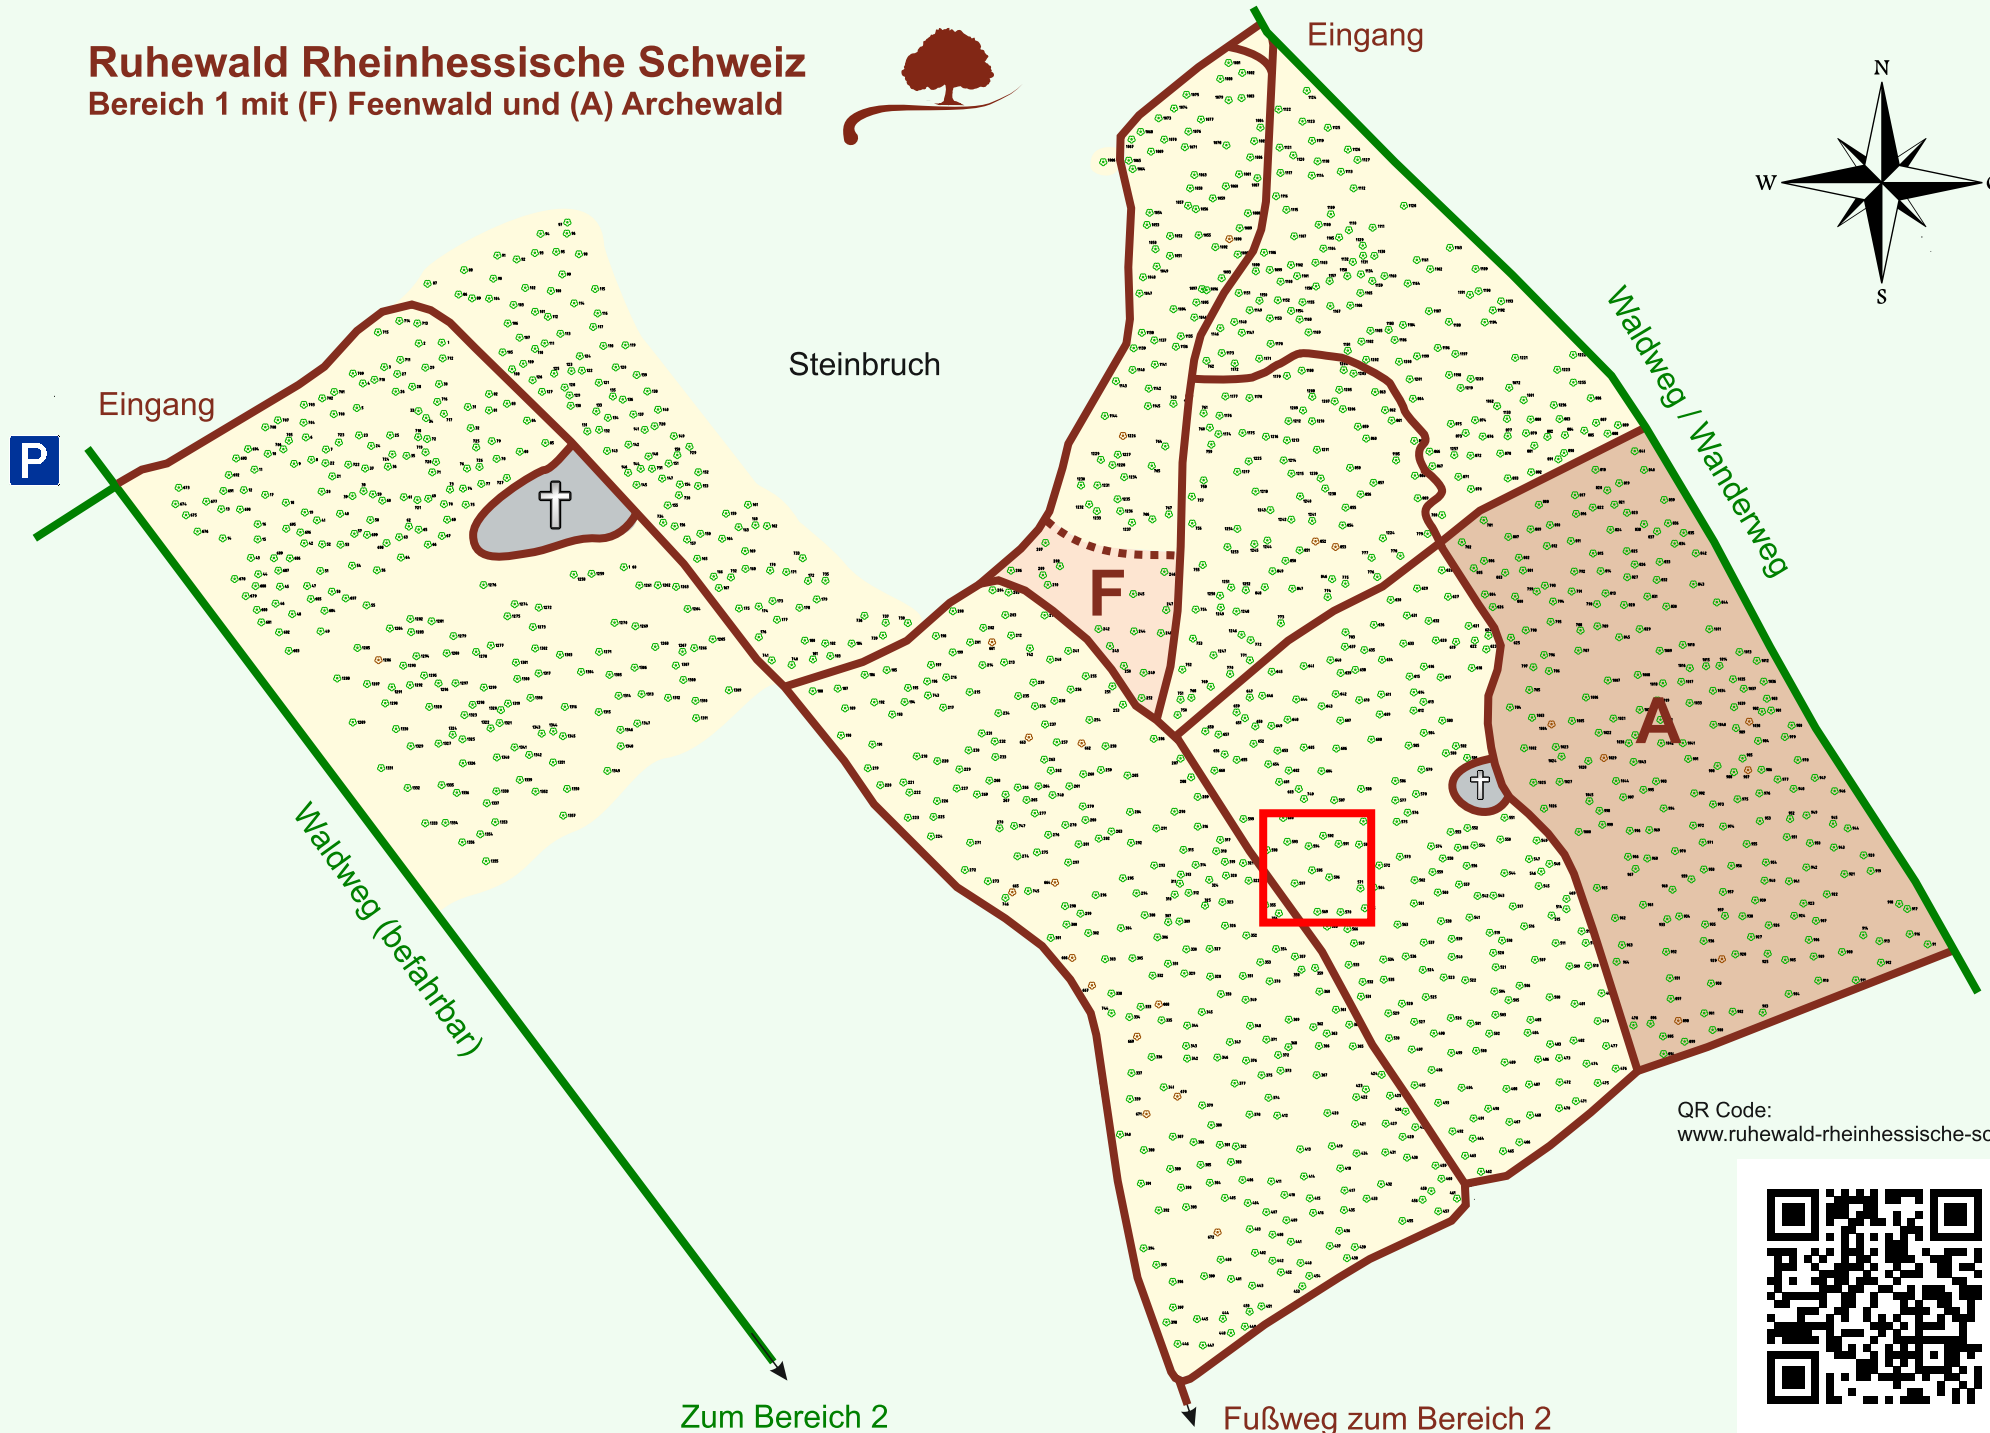

Ruhewald Rhein Hessische Schweiz

Bereich 1 mit (F) Feenwald und (A) Archewald

QR Code:
www.ruhewald-rhein Hessische-schweiz.de