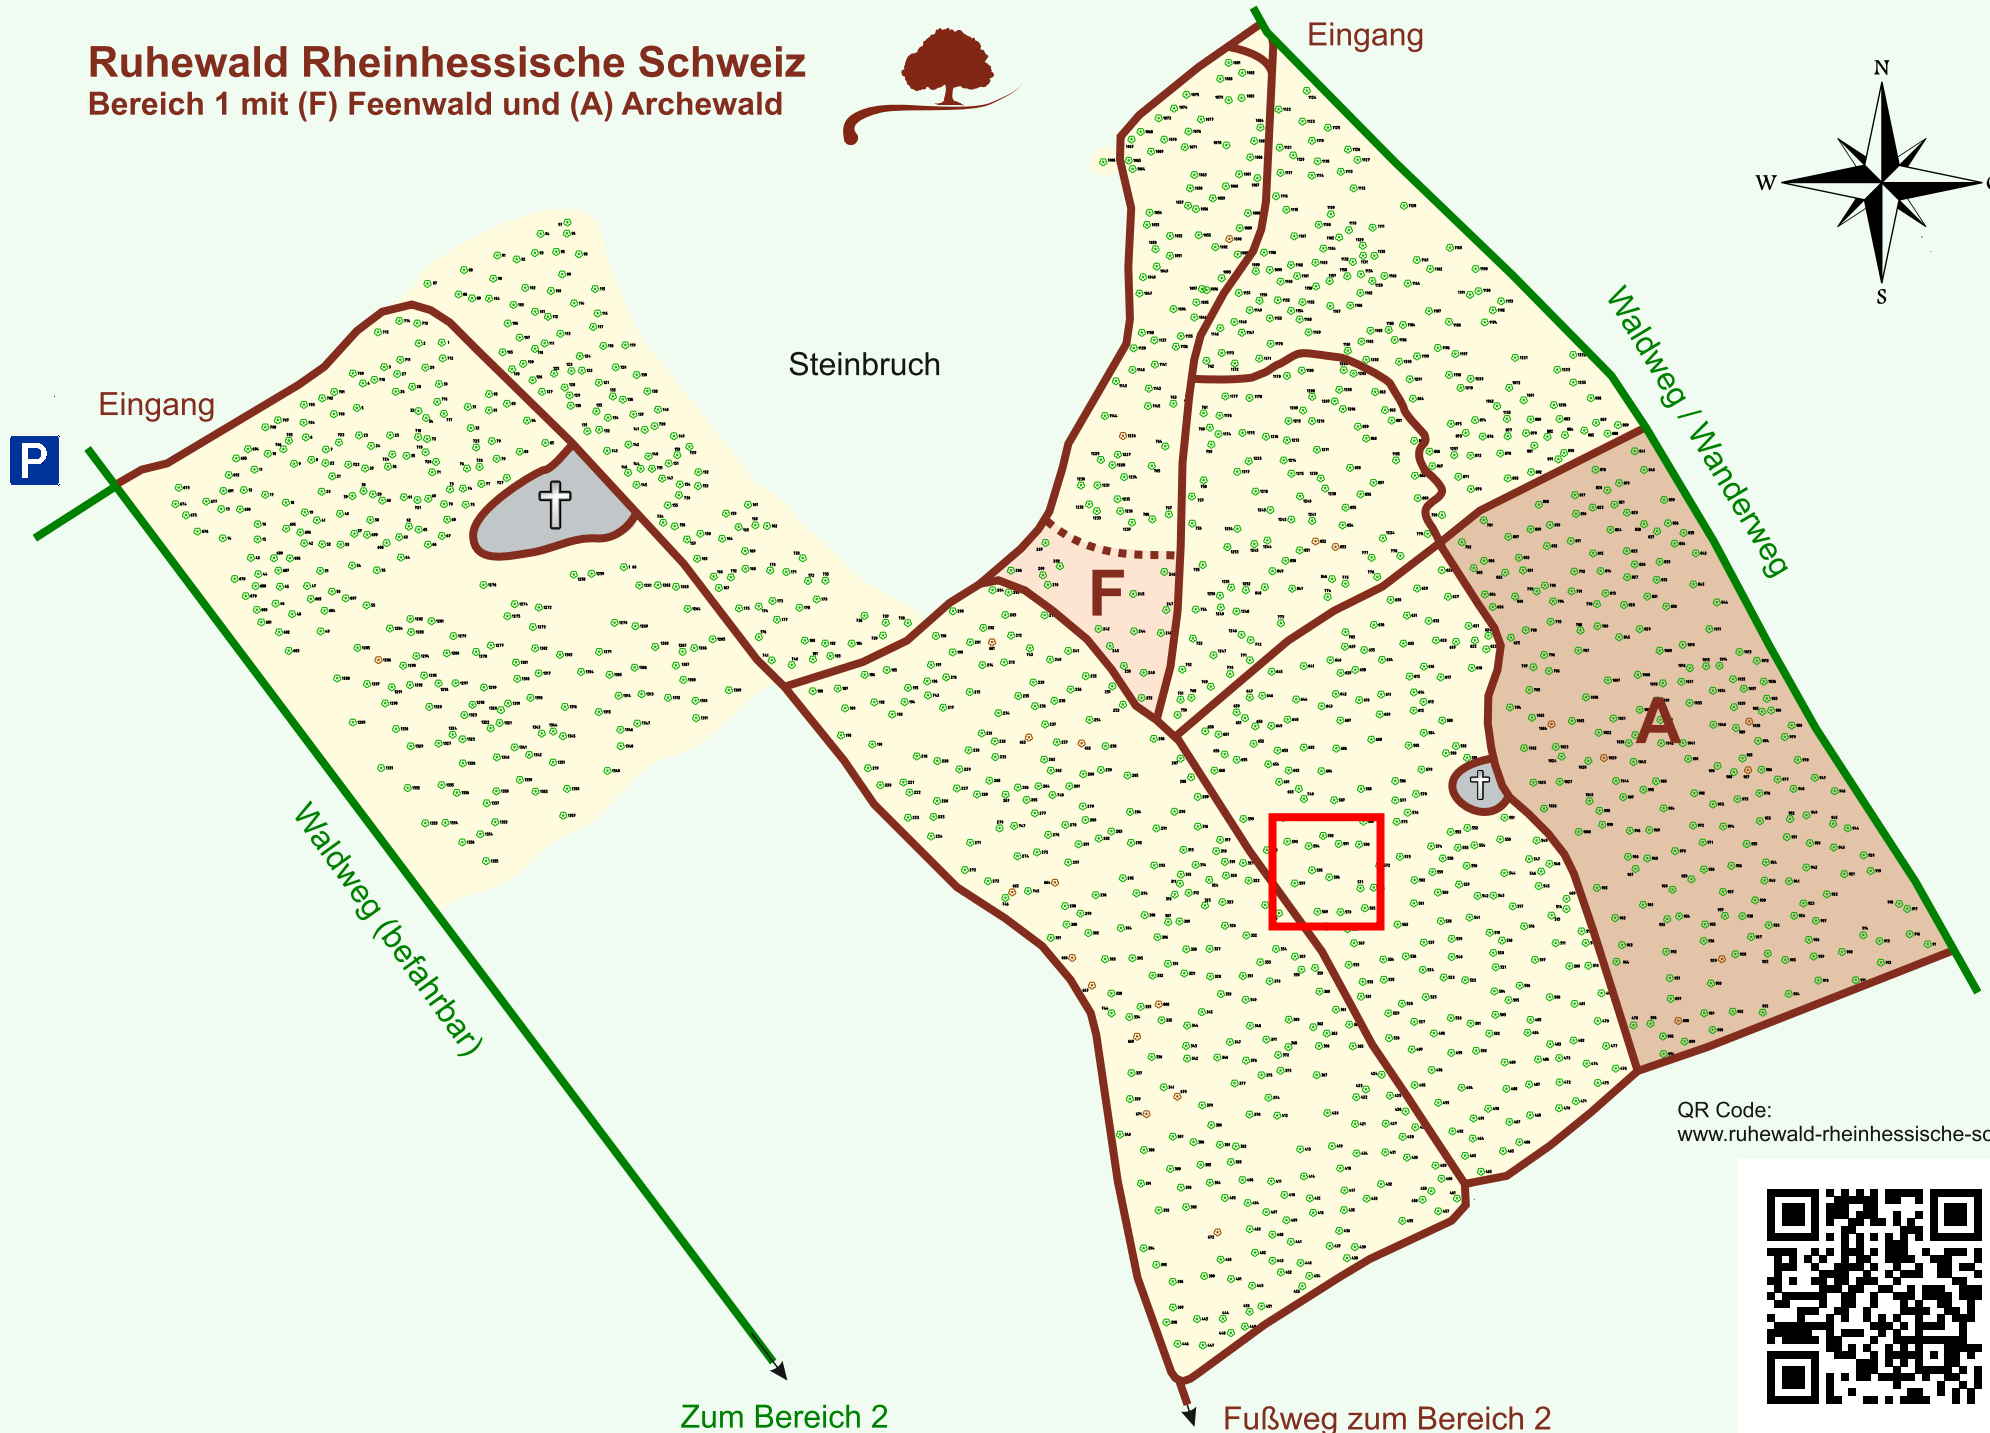

Ruhewald Rhein Hessische Schweiz

Bereich 1 mit (F) Feenwald und (A) Archewald

QR Code:
www.ruhewald-rhein Hessische-schweiz.de