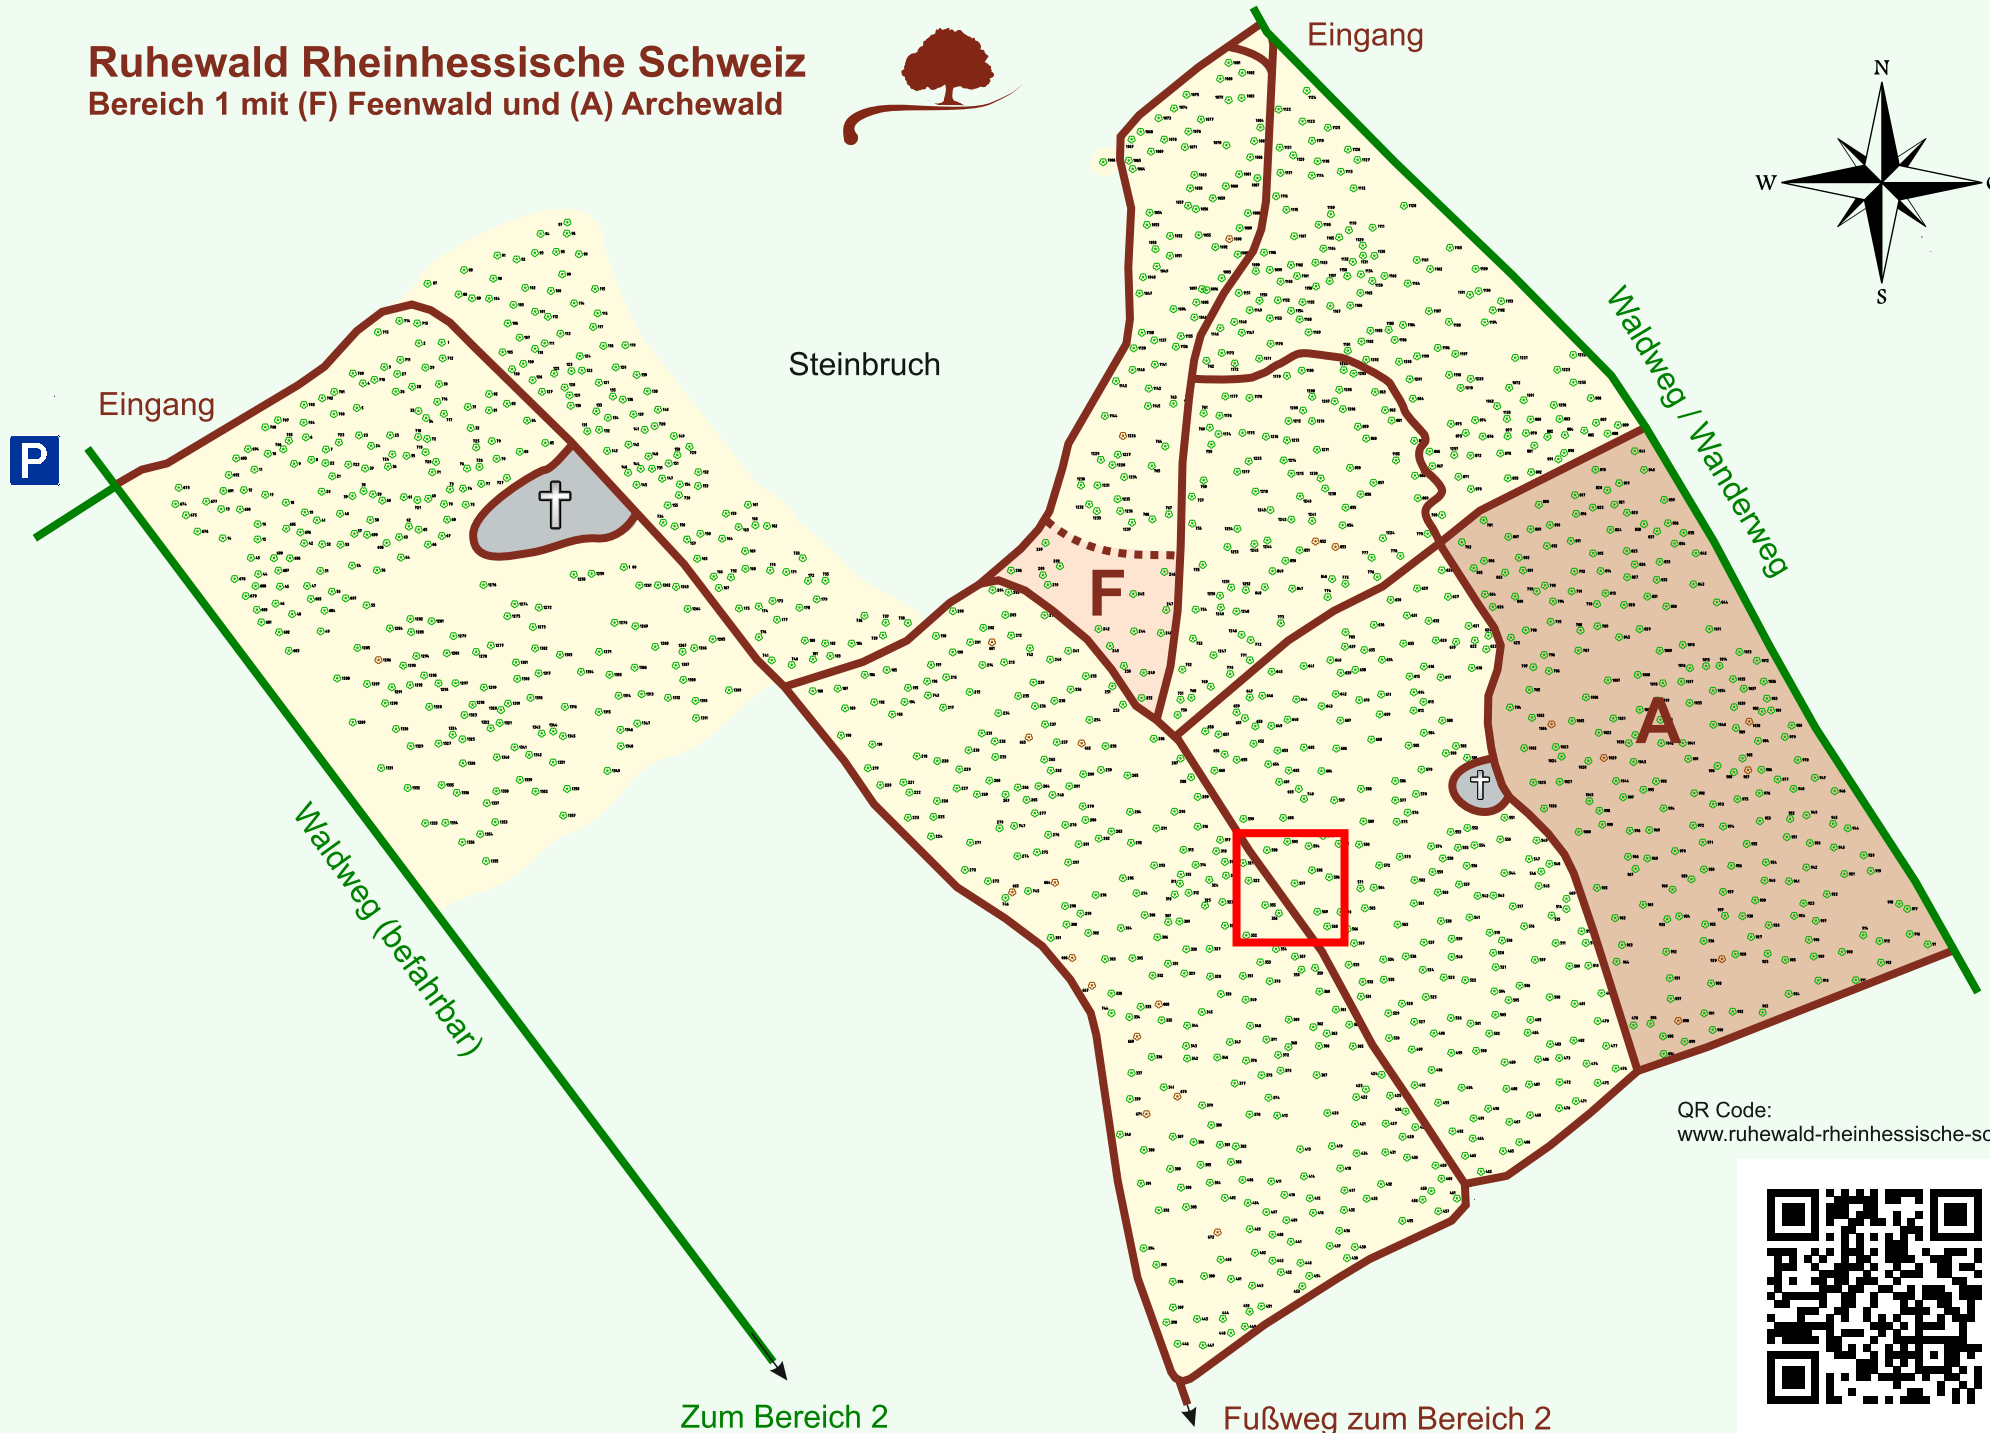

Ruhewald Rhein Hessische Schweiz

Bereich 1 mit (F) Feenwald und (A) Archewald

QR Code:
www.ruhewald-rhein Hessische-schweiz.de