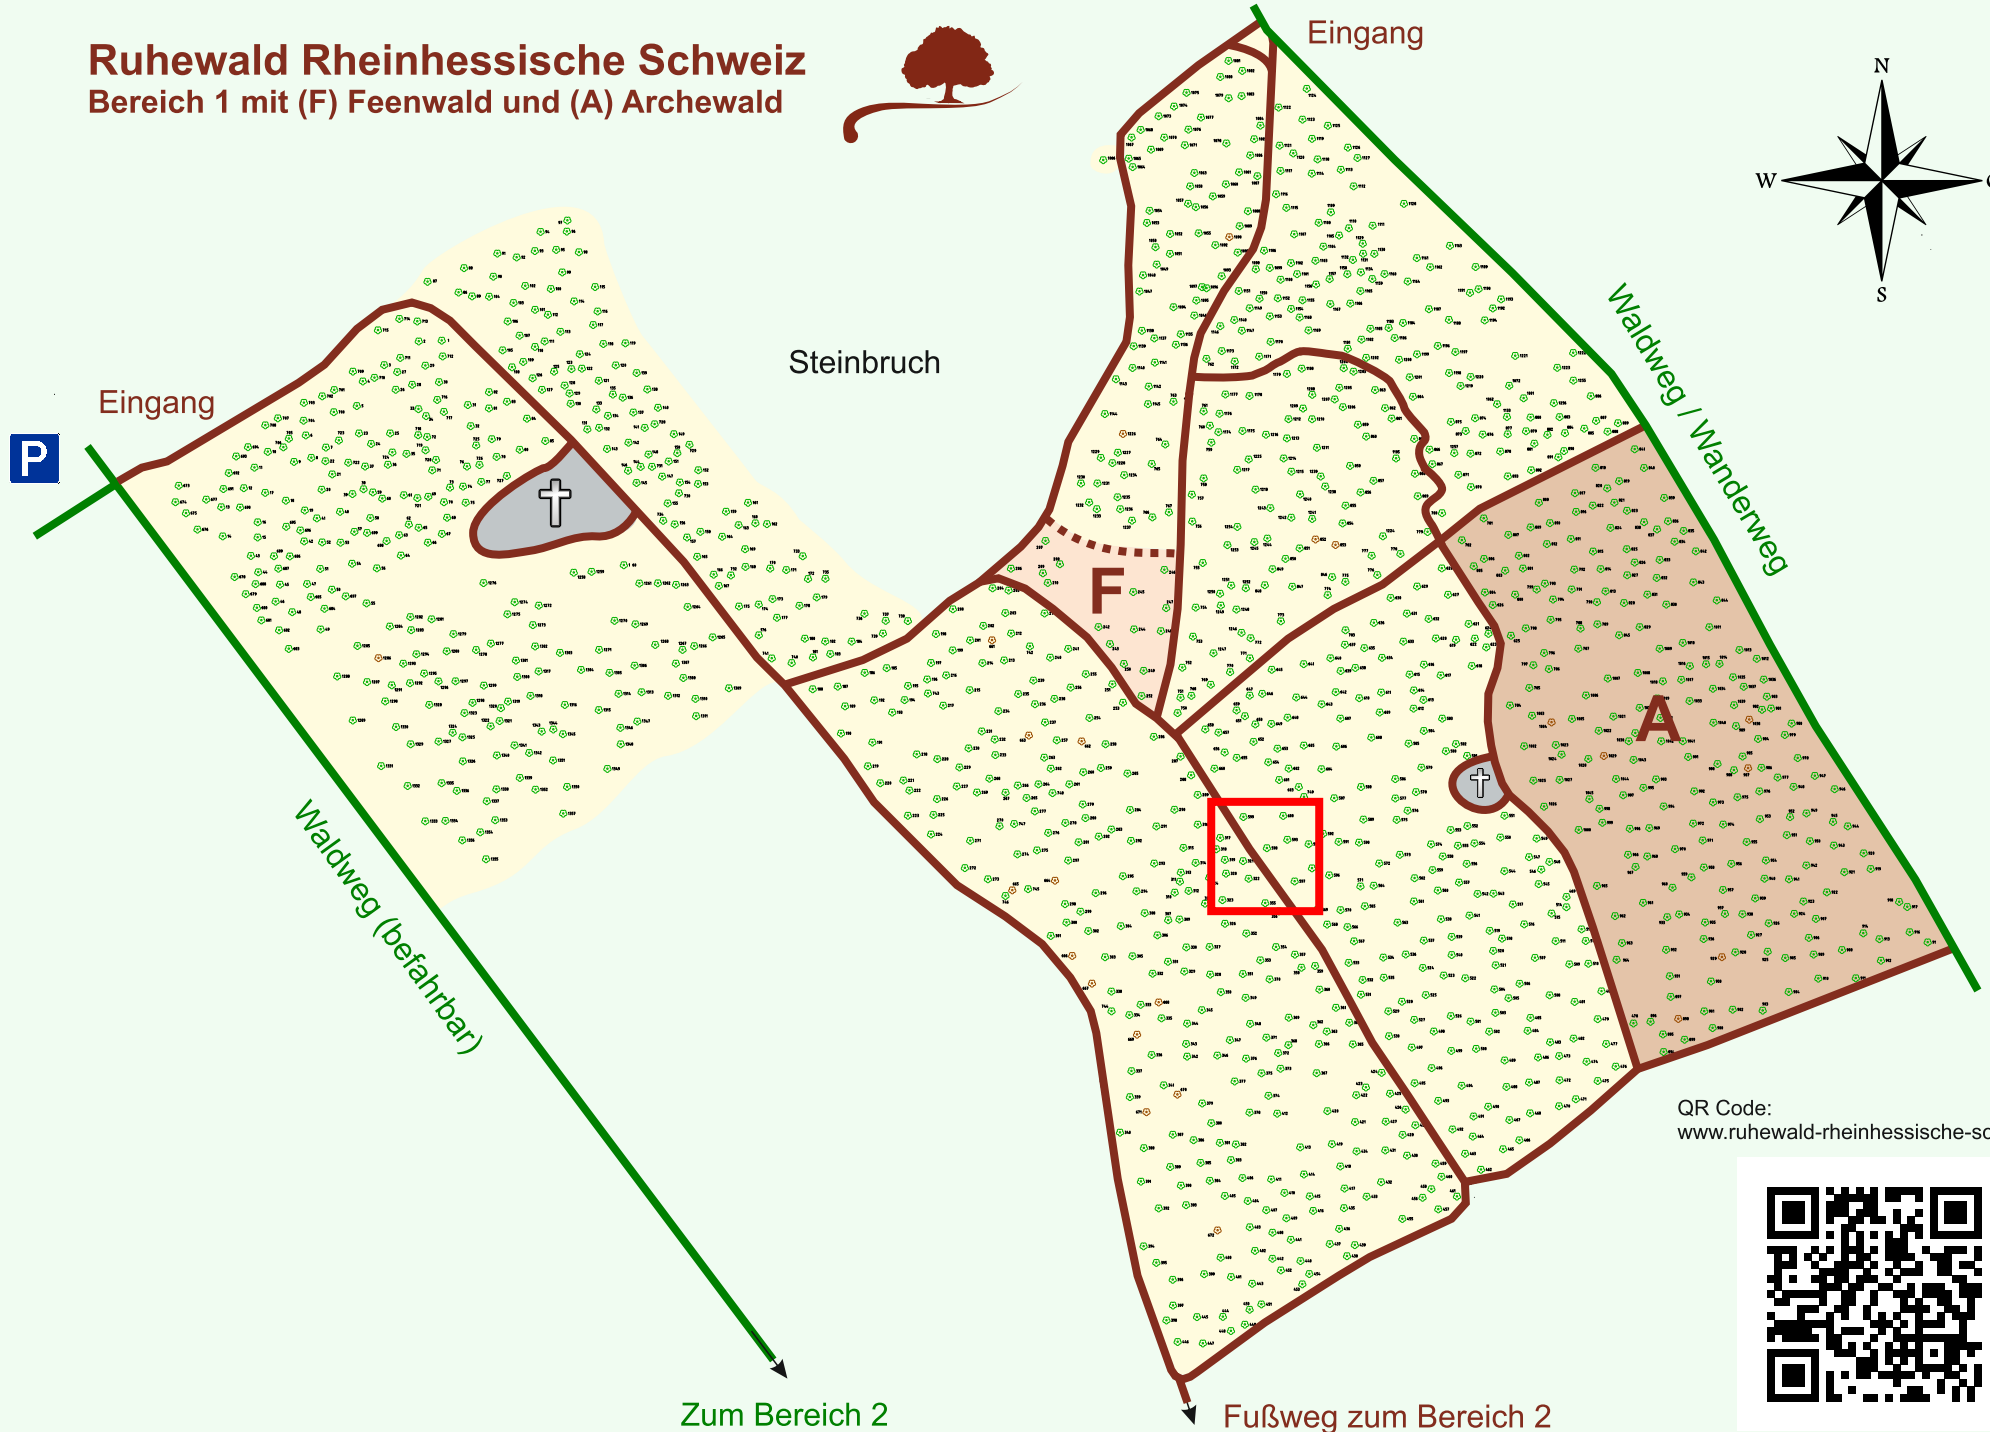

Ruhewald Rhein Hessische Schweiz

Bereich 1 mit (F) Feenwald und (A) Archewald

QR Code:
www.ruhewald-rhein Hessische-schweiz.de