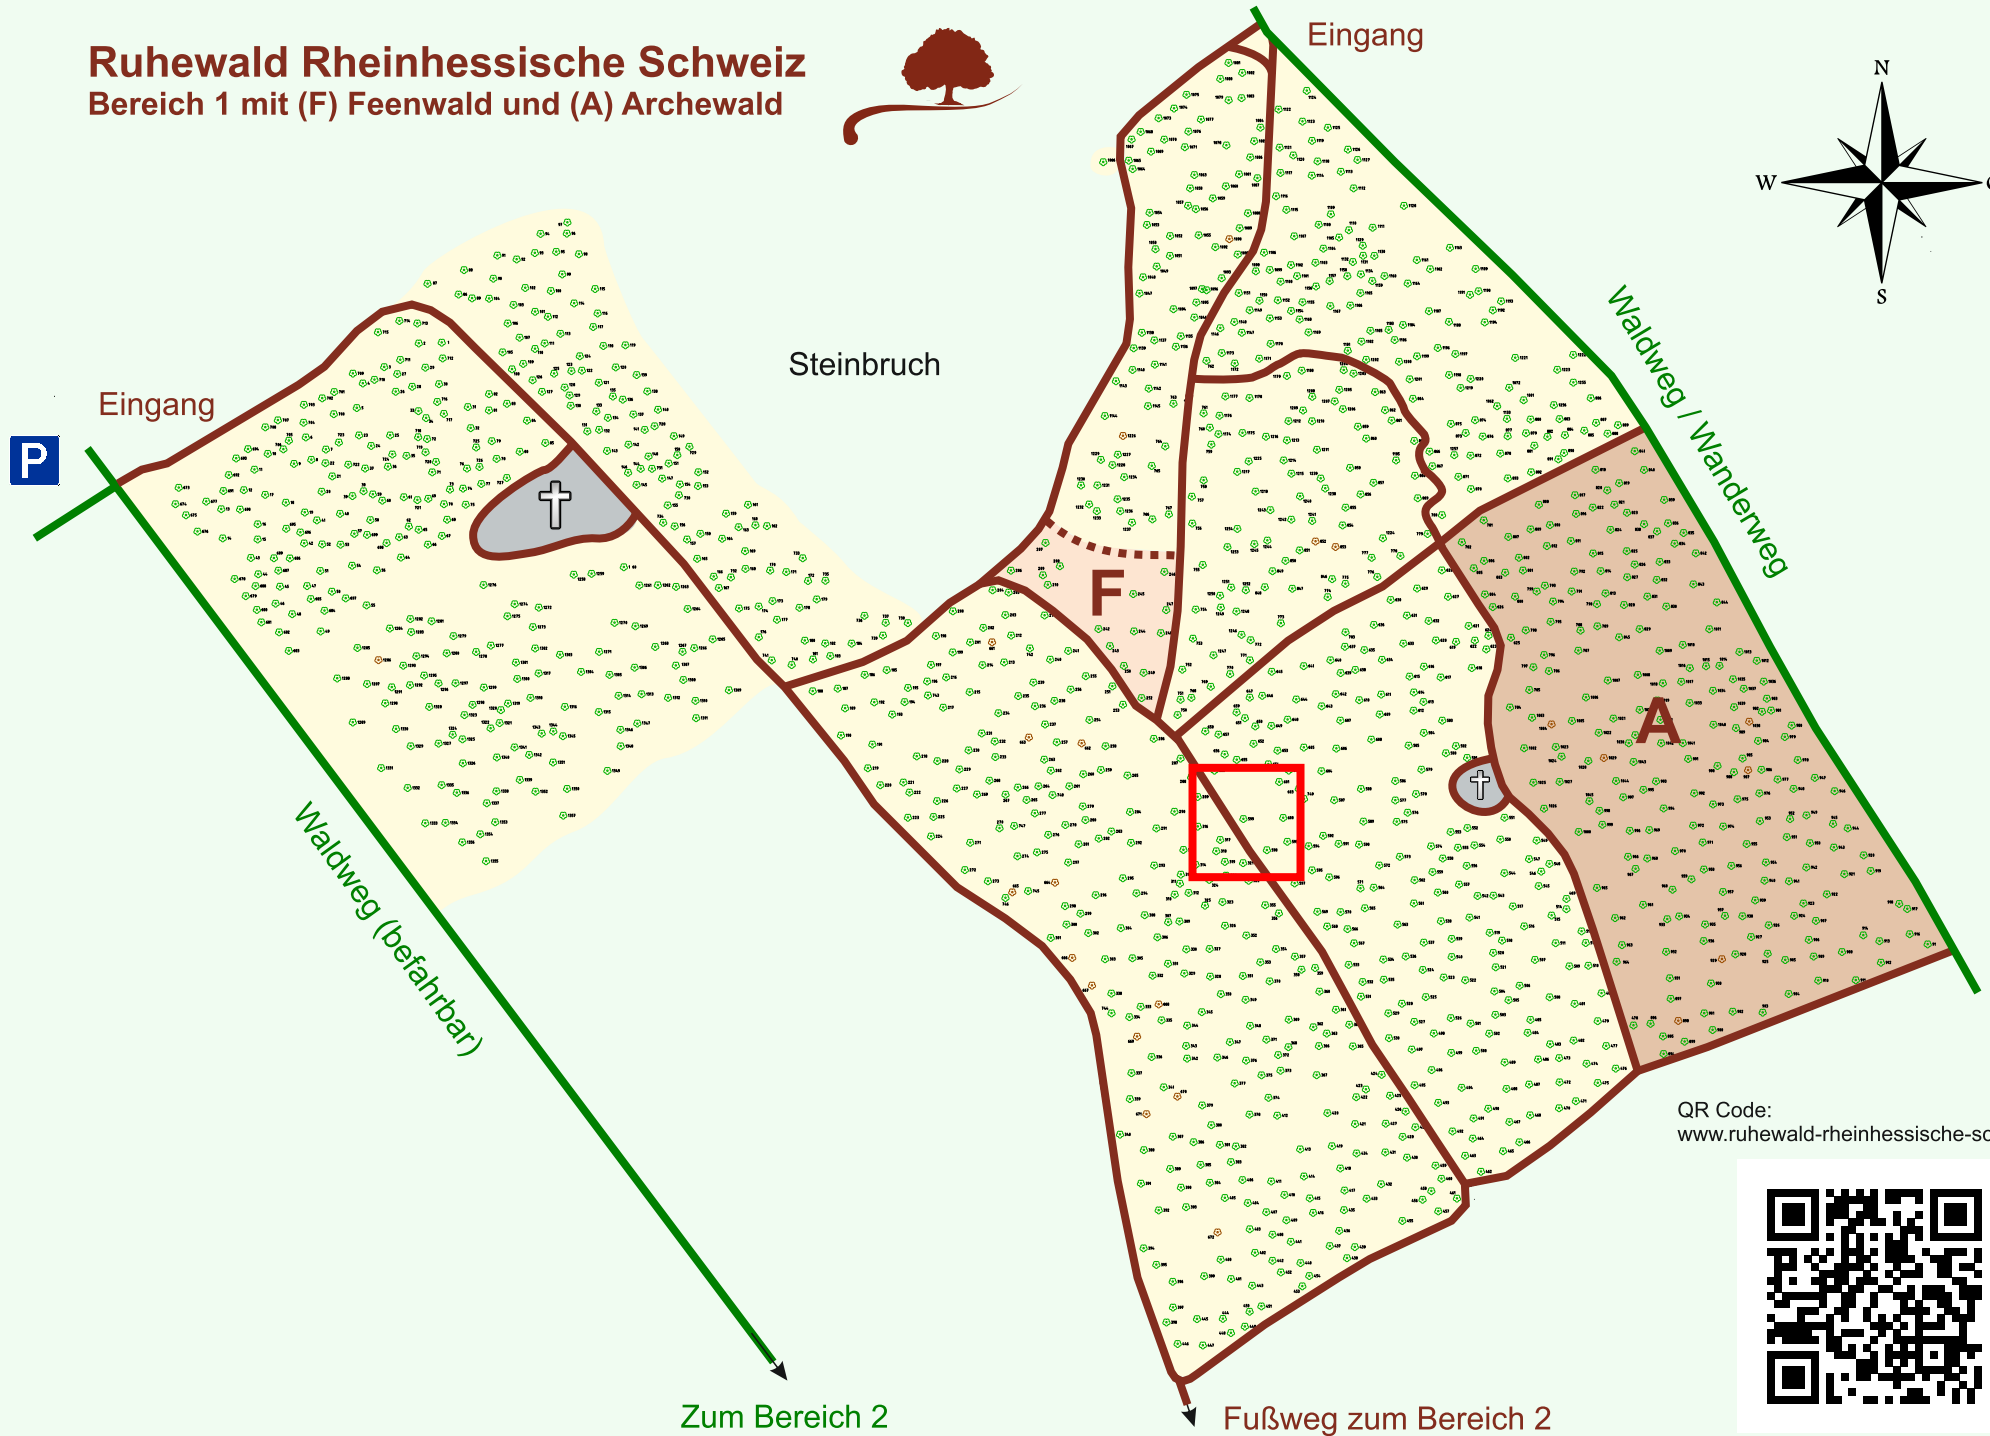

Ruhewald Rhein Hessische Schweiz

Bereich 1 mit (F) Feenwald und (A) Archewald

QR Code:
www.ruhewald-rhein Hessische-schweiz.de