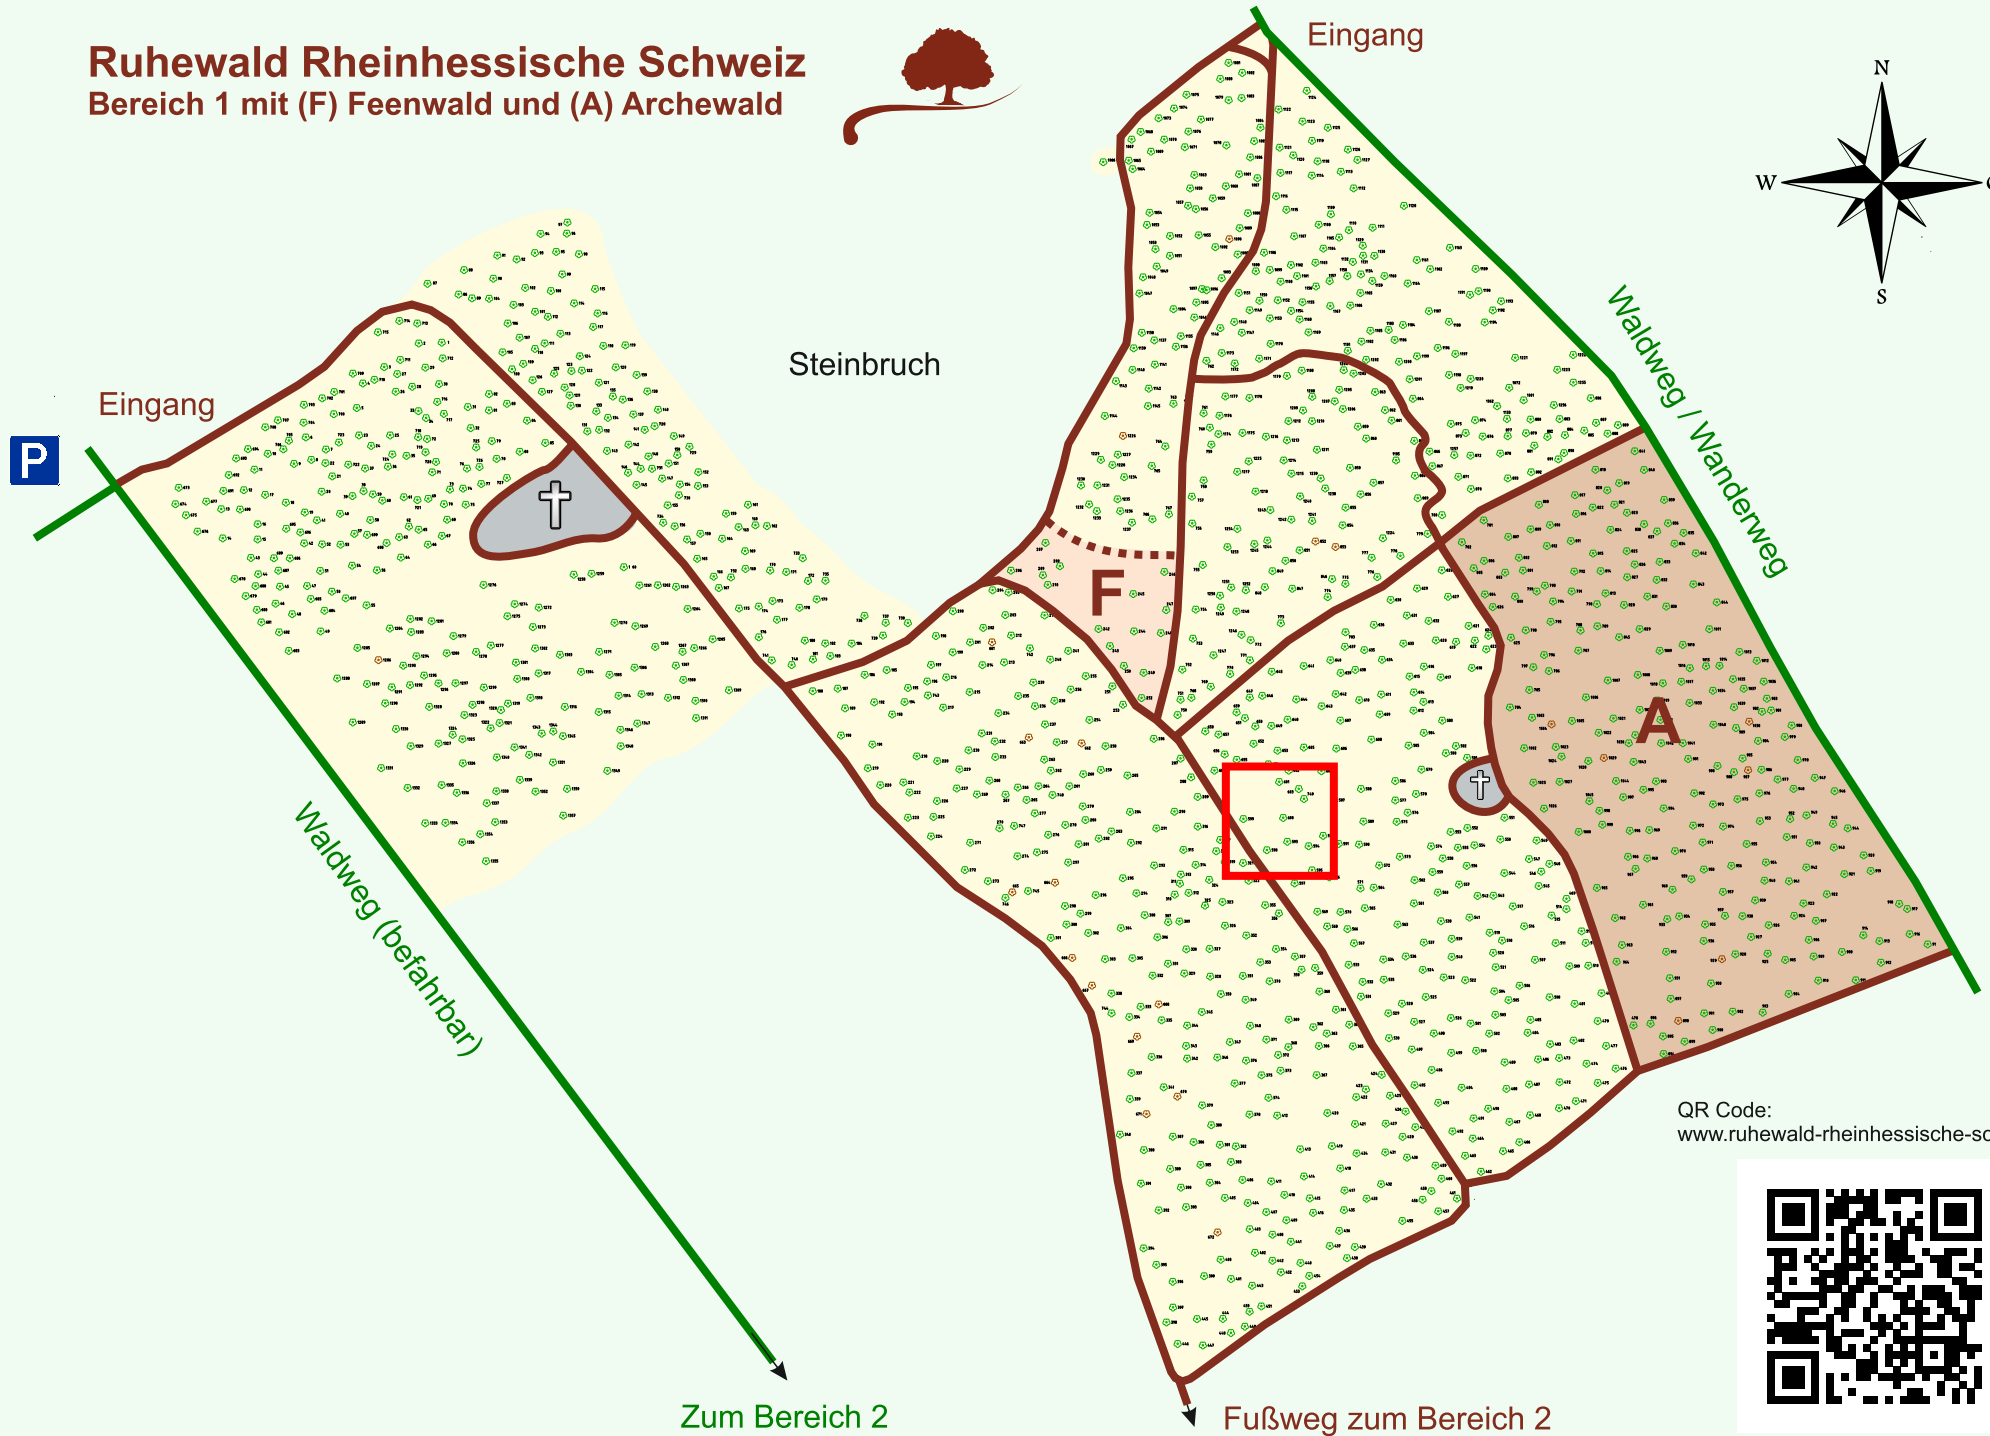

Ruhewald Rhein Hessische Schweiz

Bereich 1 mit (F) Feenwald und (A) Archewald

QR Code:
www.ruhewald-rhein Hessische-schweiz.de