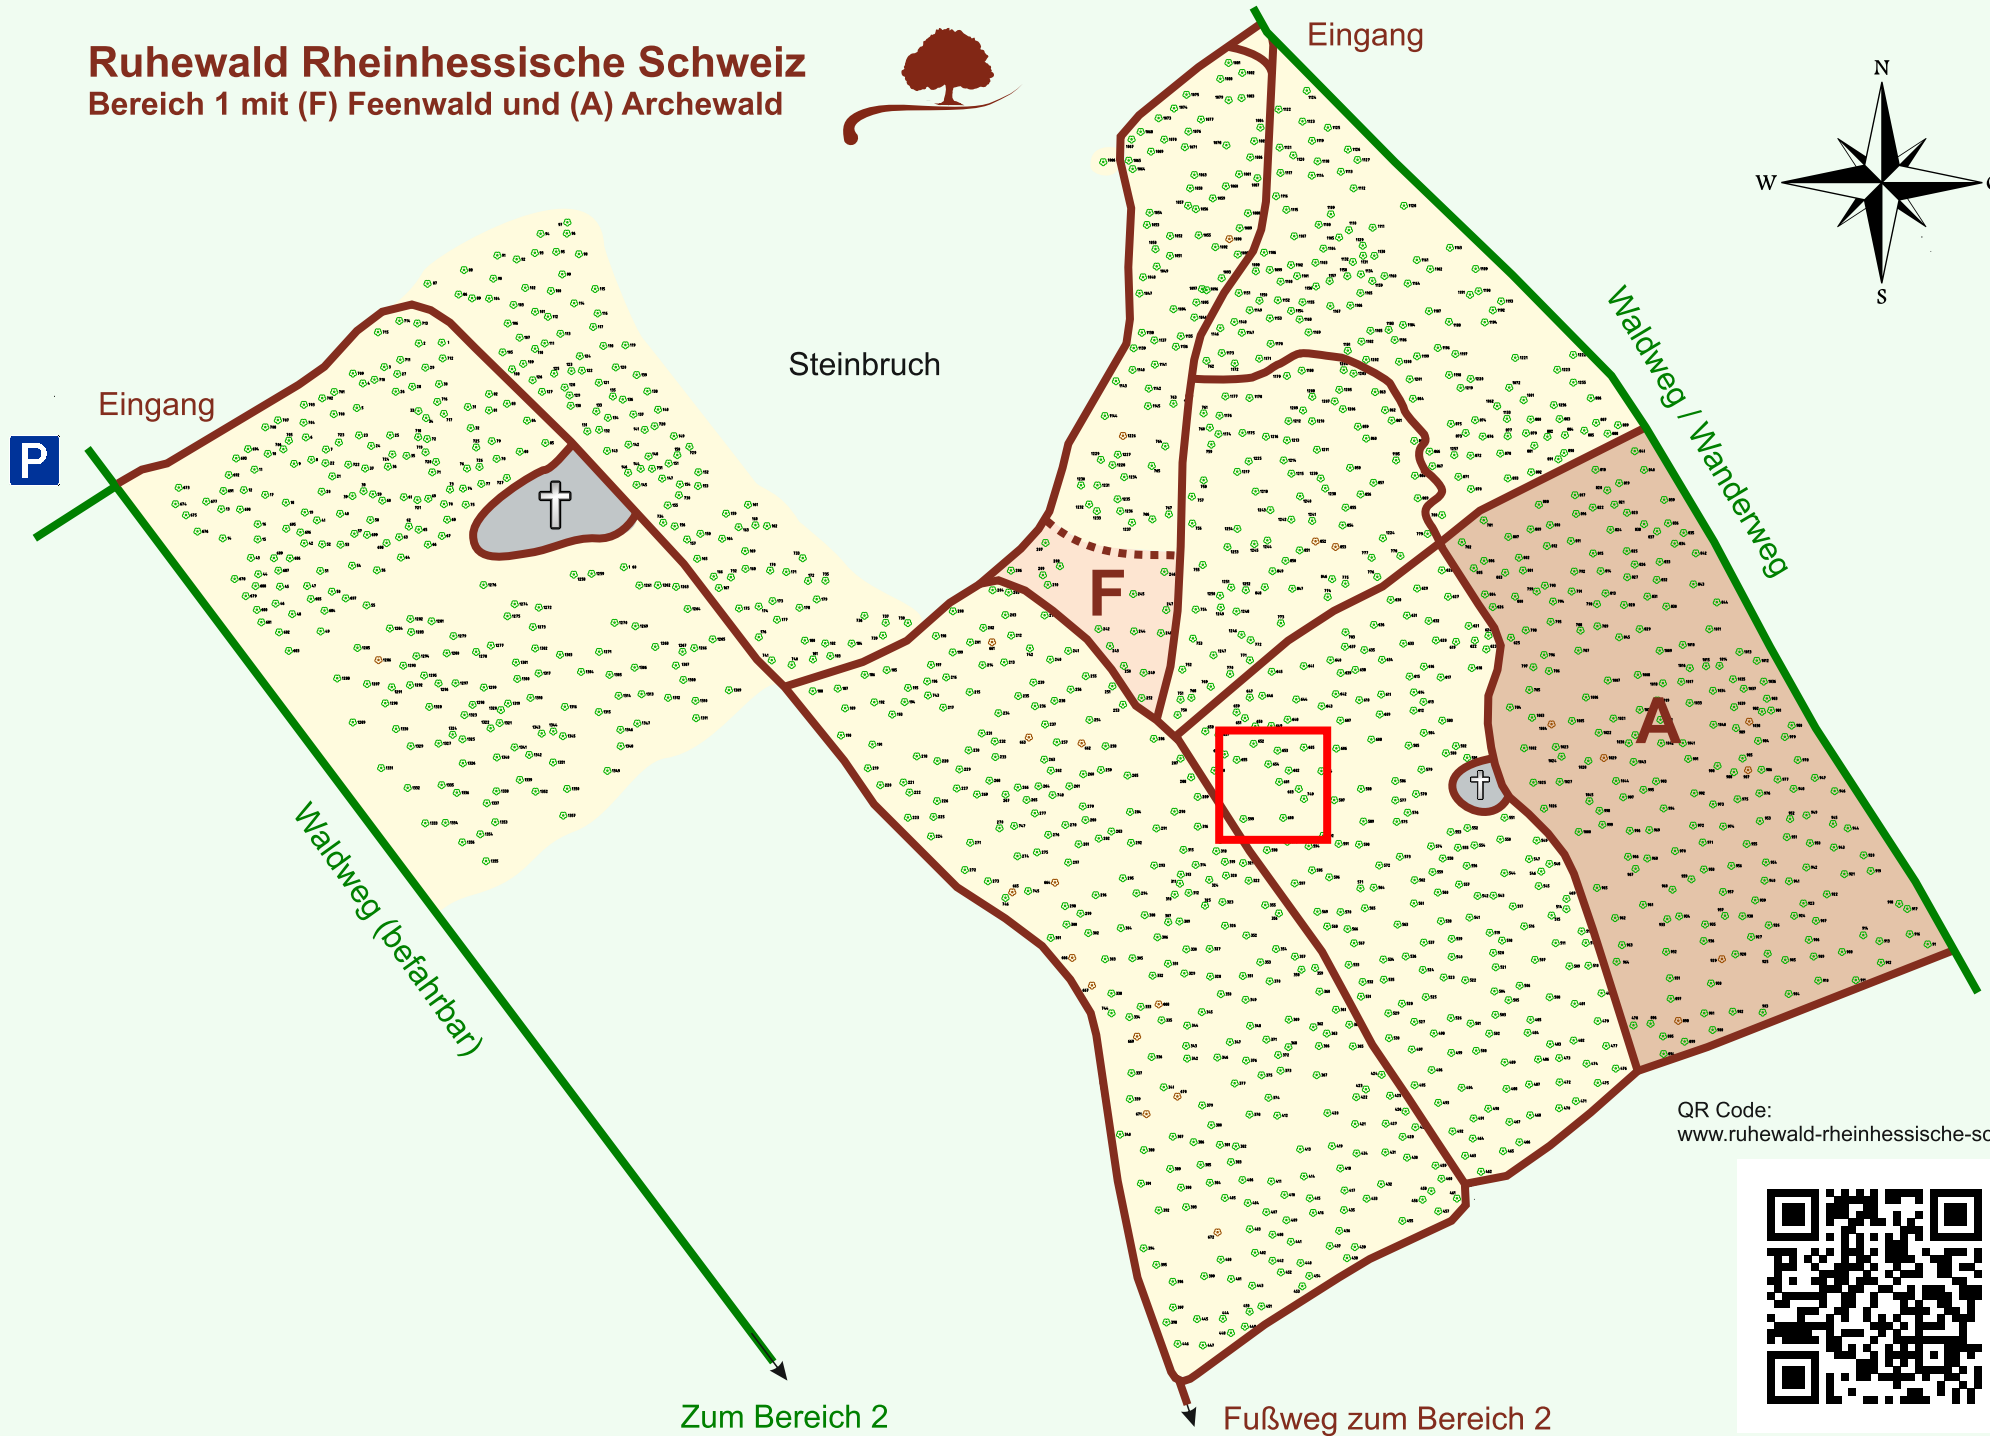

Ruhewald Rhein Hessische Schweiz

Bereich 1 mit (F) Feenwald und (A) Archewald

QR Code:
www.ruhewald-rhein Hessische-schweiz.de