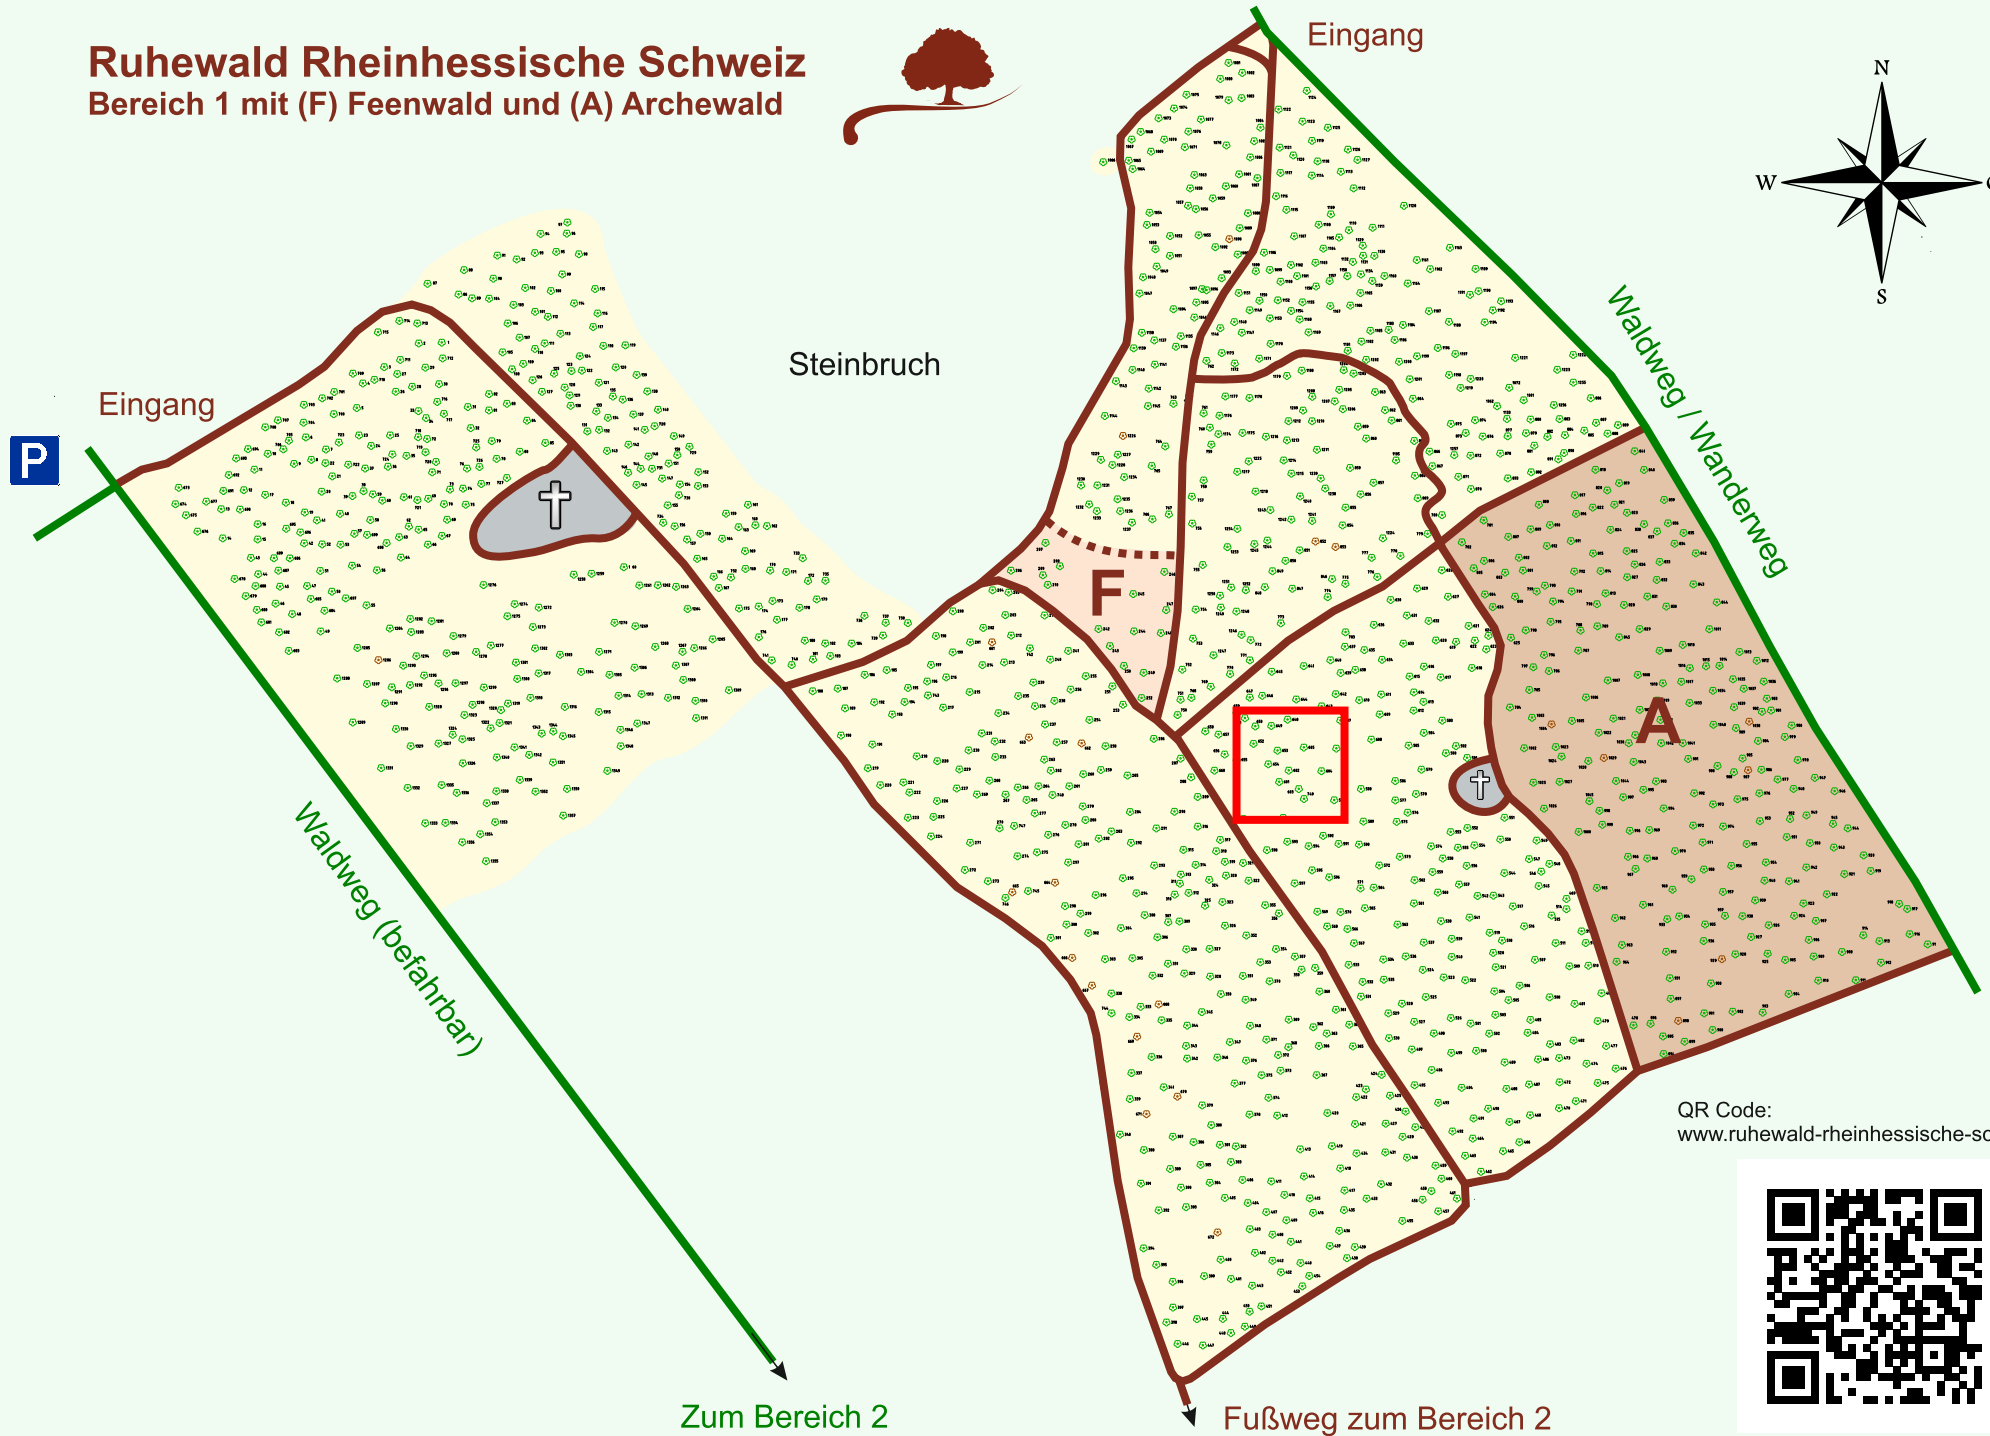

Ruhewald Rhein Hessische Schweiz

Bereich 1 mit (F) Feenwald und (A) Archewald

QR Code:
www.ruhewald-rhein Hessische-schweiz.de