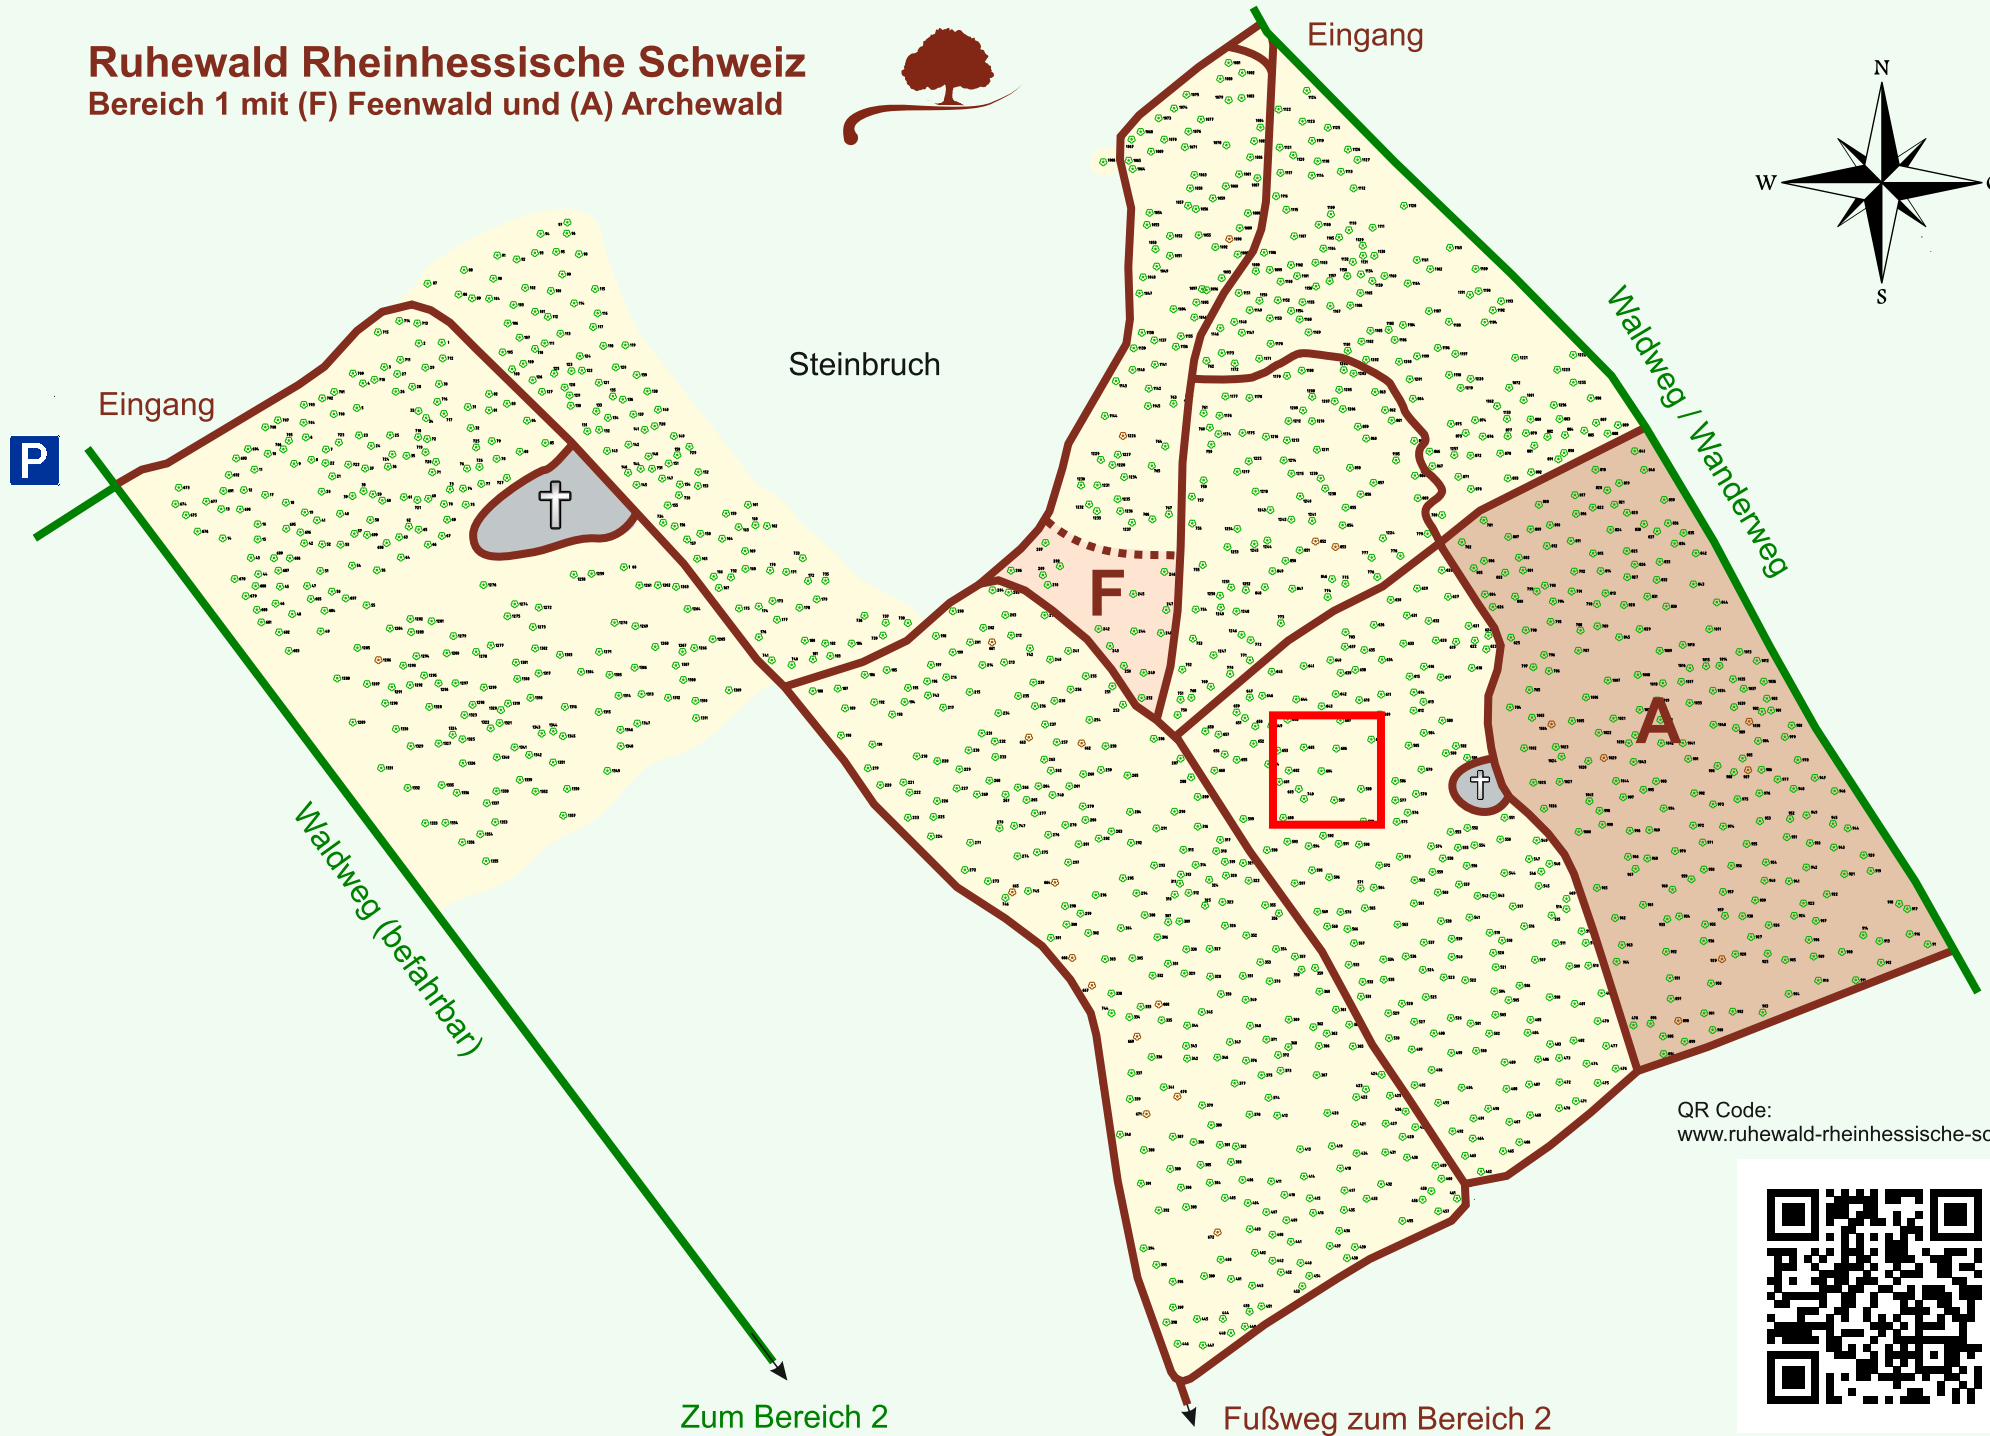

# Ruhewald Rhein Hessische Schweiz

## Bereich 1 mit (F) Feenwald und (A) Archewald

QR Code:  
[www.ruhewald-rhein Hessische-schweiz.de](http://www.ruhewald-rhein Hessische-schweiz.de)