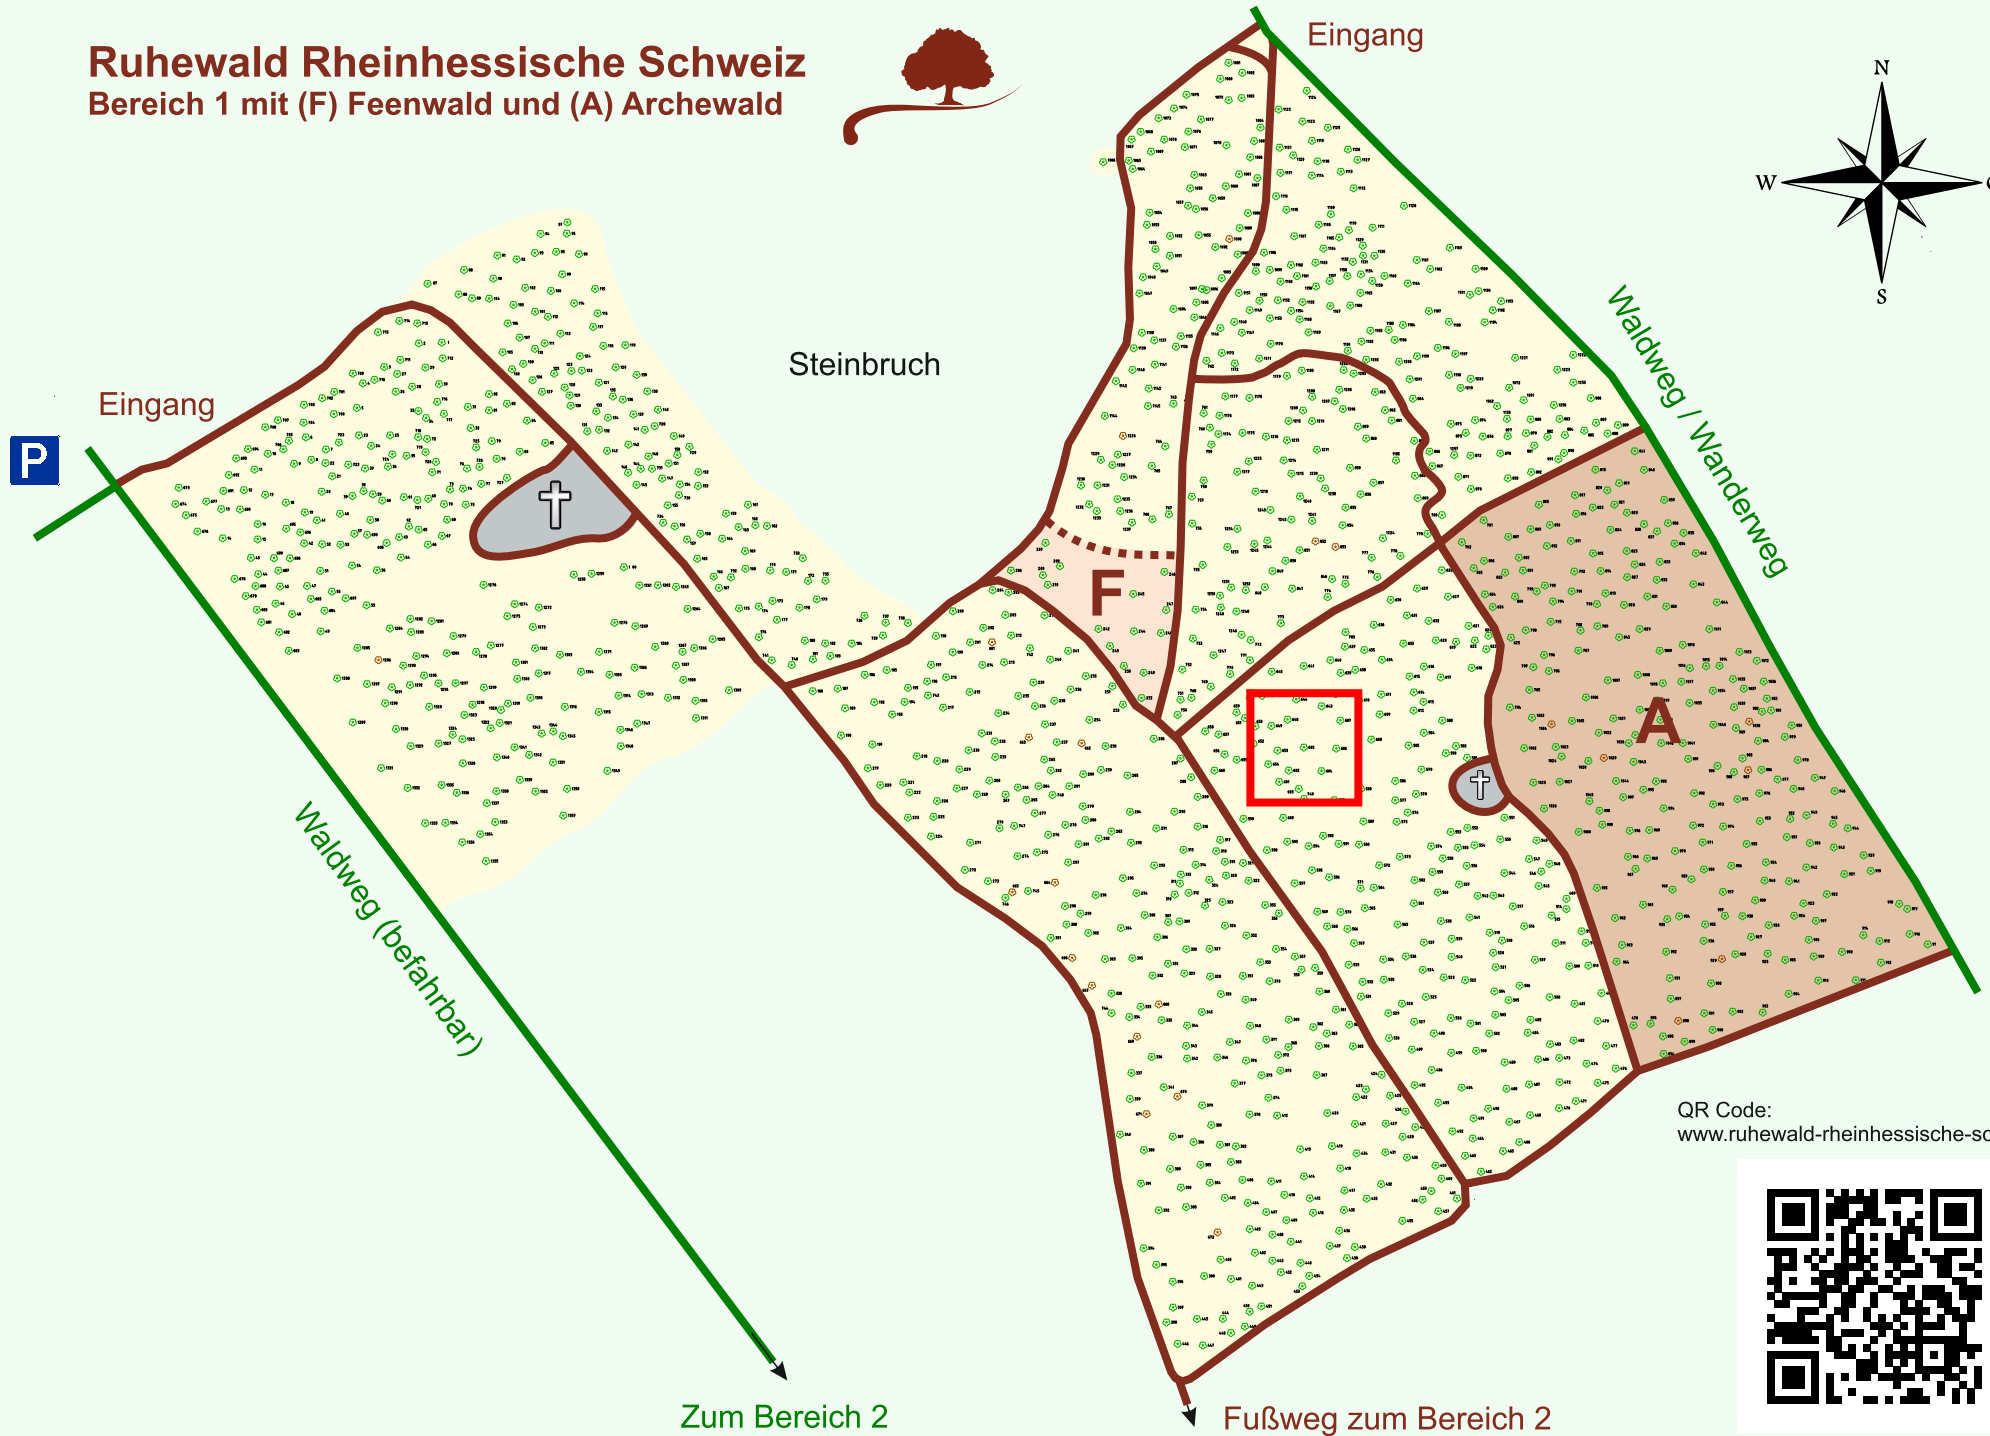

Ruhewald Rhein Hessische Schweiz

Bereich 1 mit (F) Feenwald und (A) Archewald

QR Code:
www.ruhewald-rhein Hessische-schweiz.de