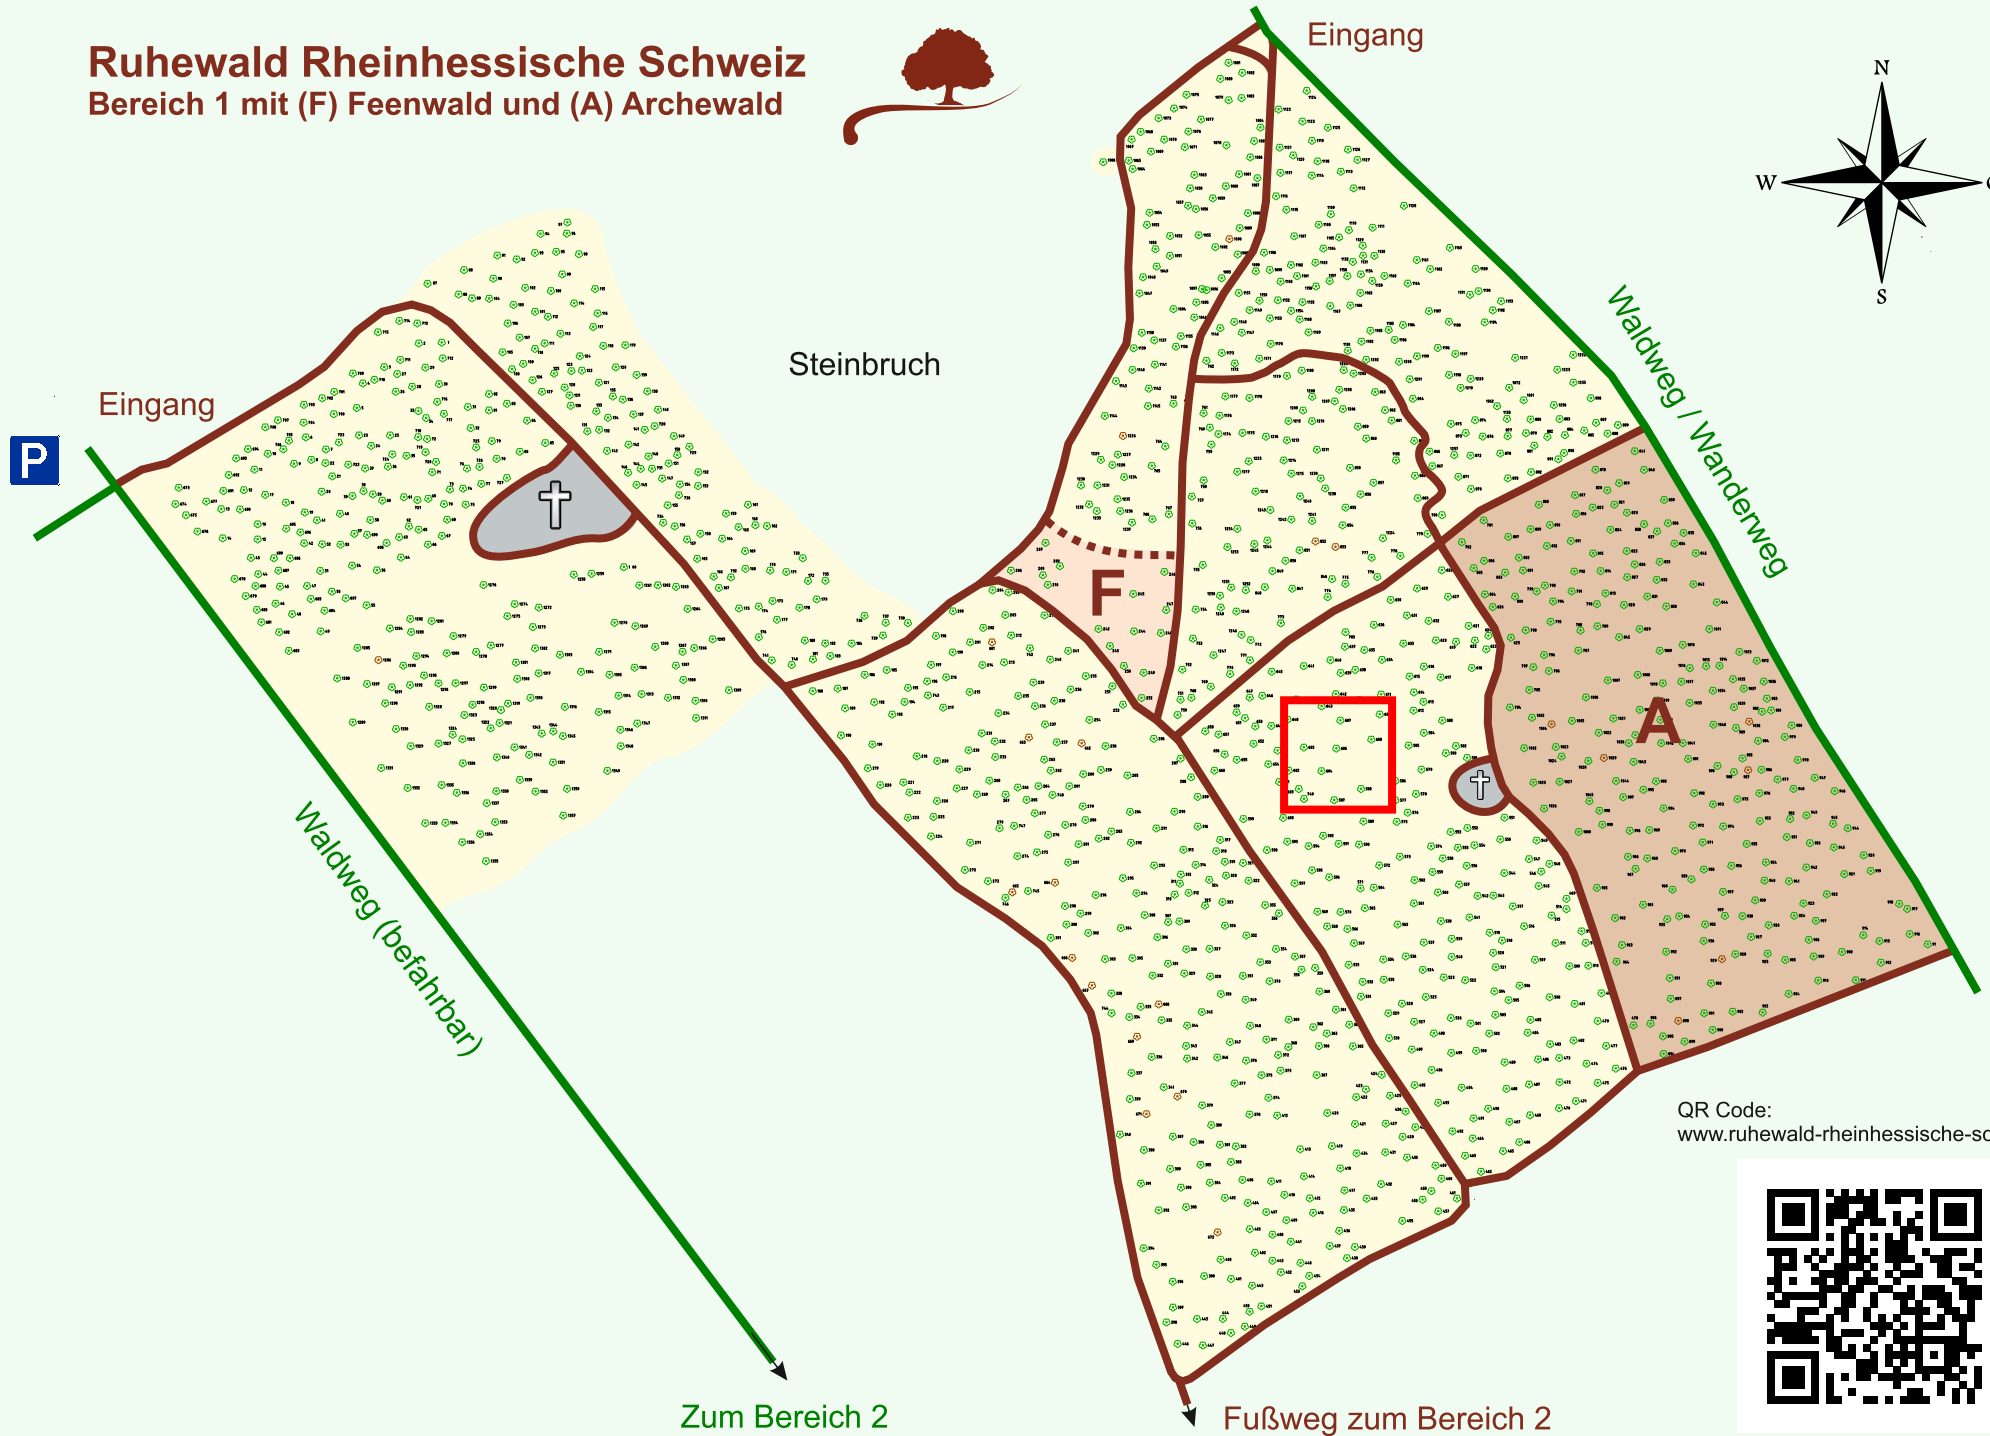

# Ruhewald Rhein Hessische Schweiz

## Bereich 1 mit (F) Feenwald und (A) Archewald

QR Code:  
[www.ruhewald-rhein Hessische-schweiz.de](http://www.ruhewald-rhein Hessische-schweiz.de)