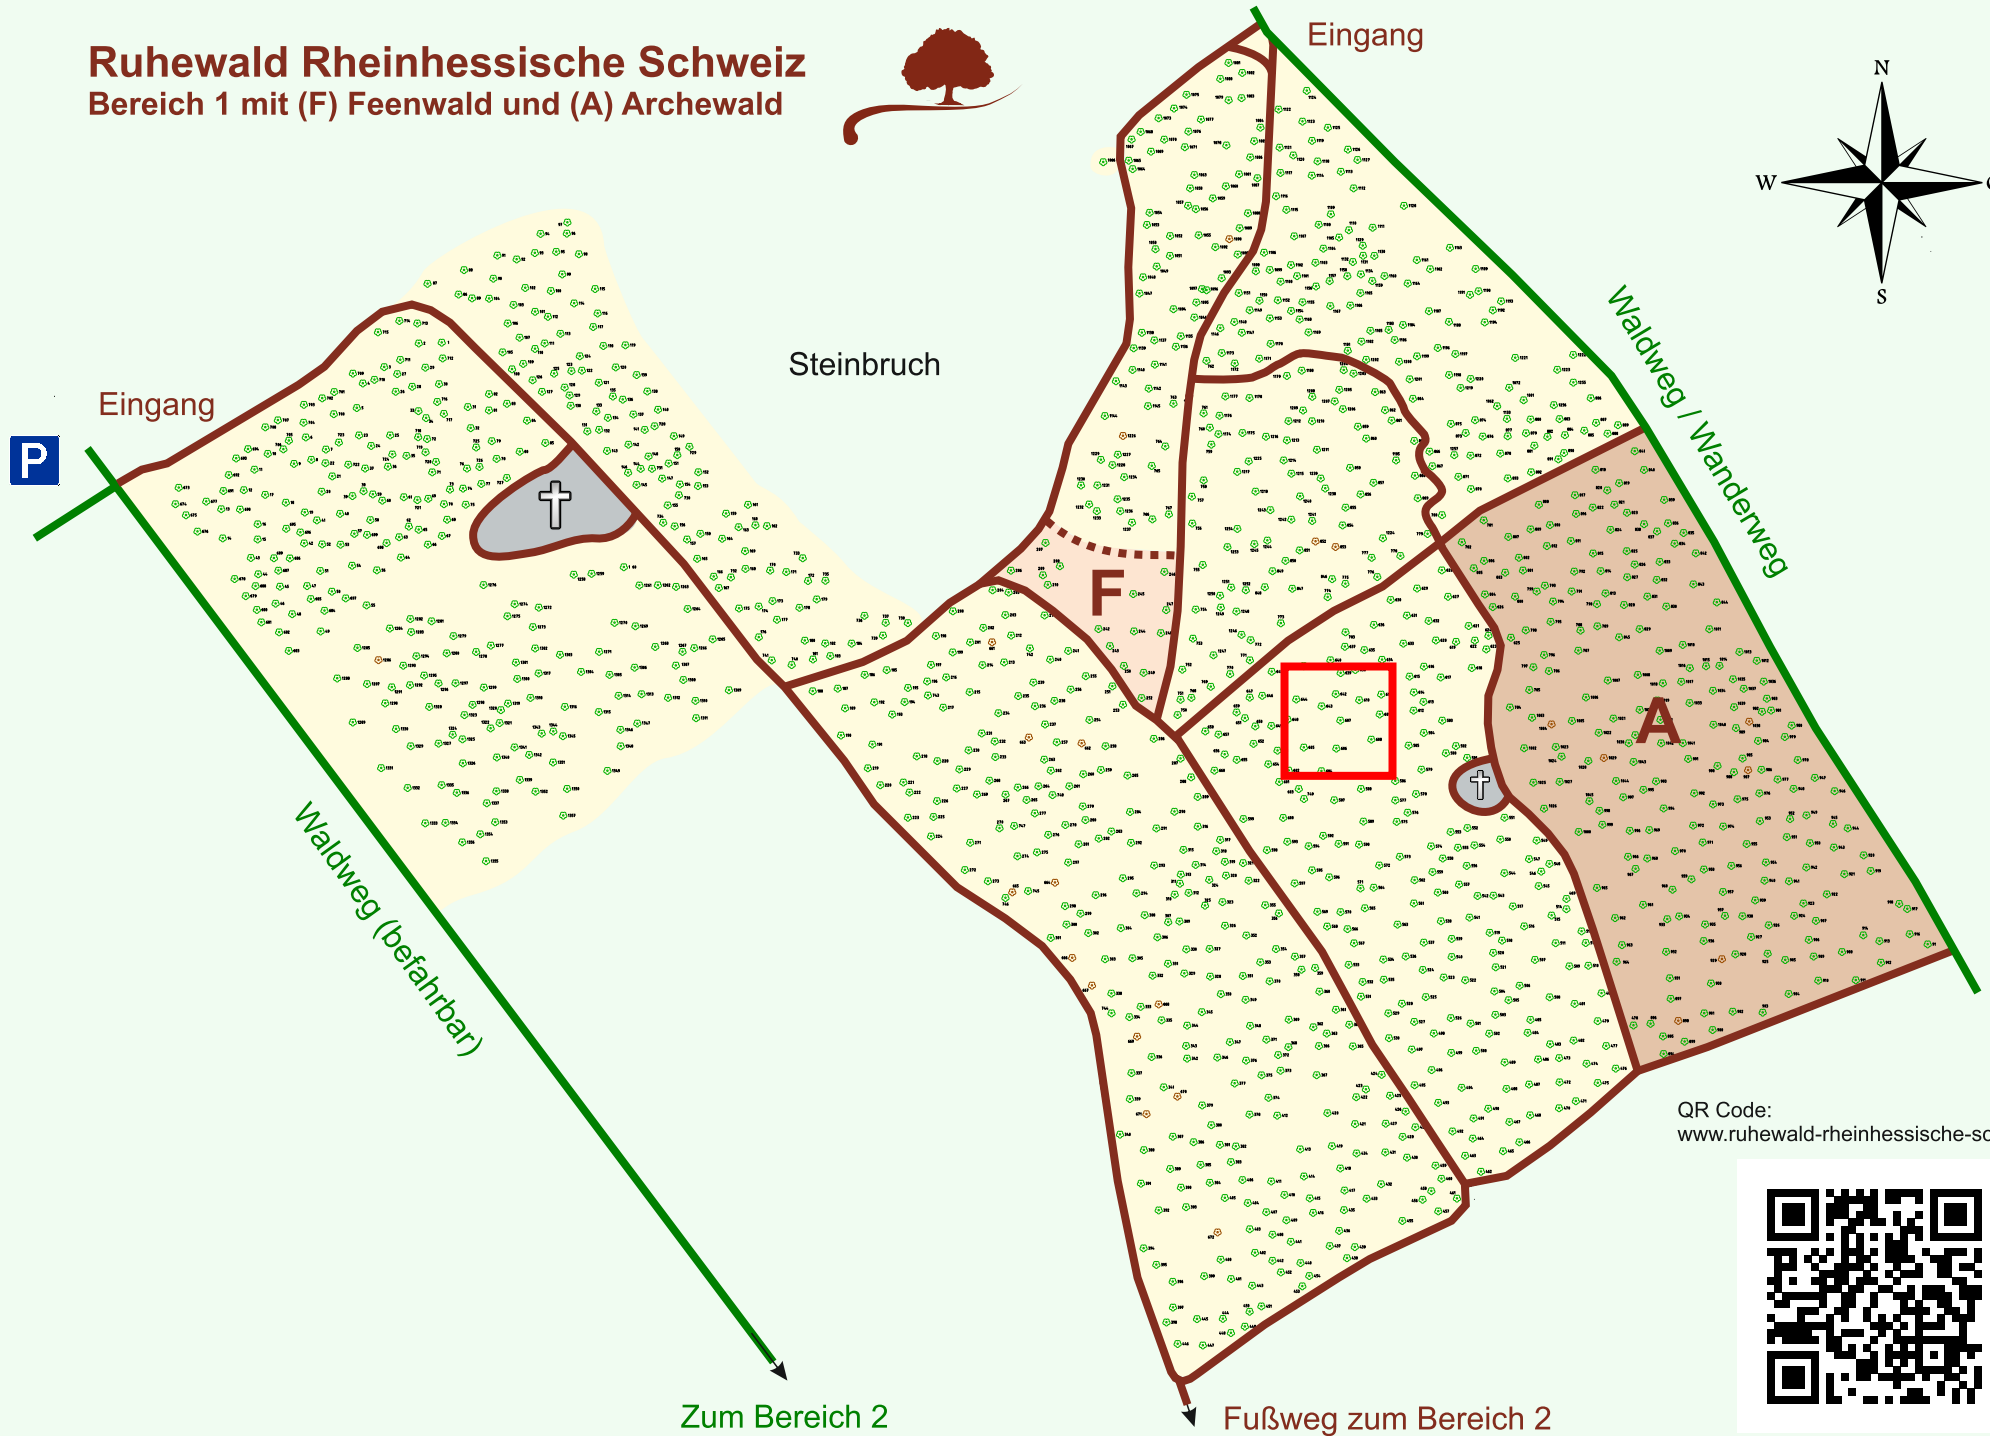

# Ruhewald Rhein Hessische Schweiz

## Bereich 1 mit (F) Feenwald und (A) Archewald

QR Code:  
[www.ruhewald-rhein Hessische-schweiz.de](http://www.ruhewald-rhein Hessische-schweiz.de)