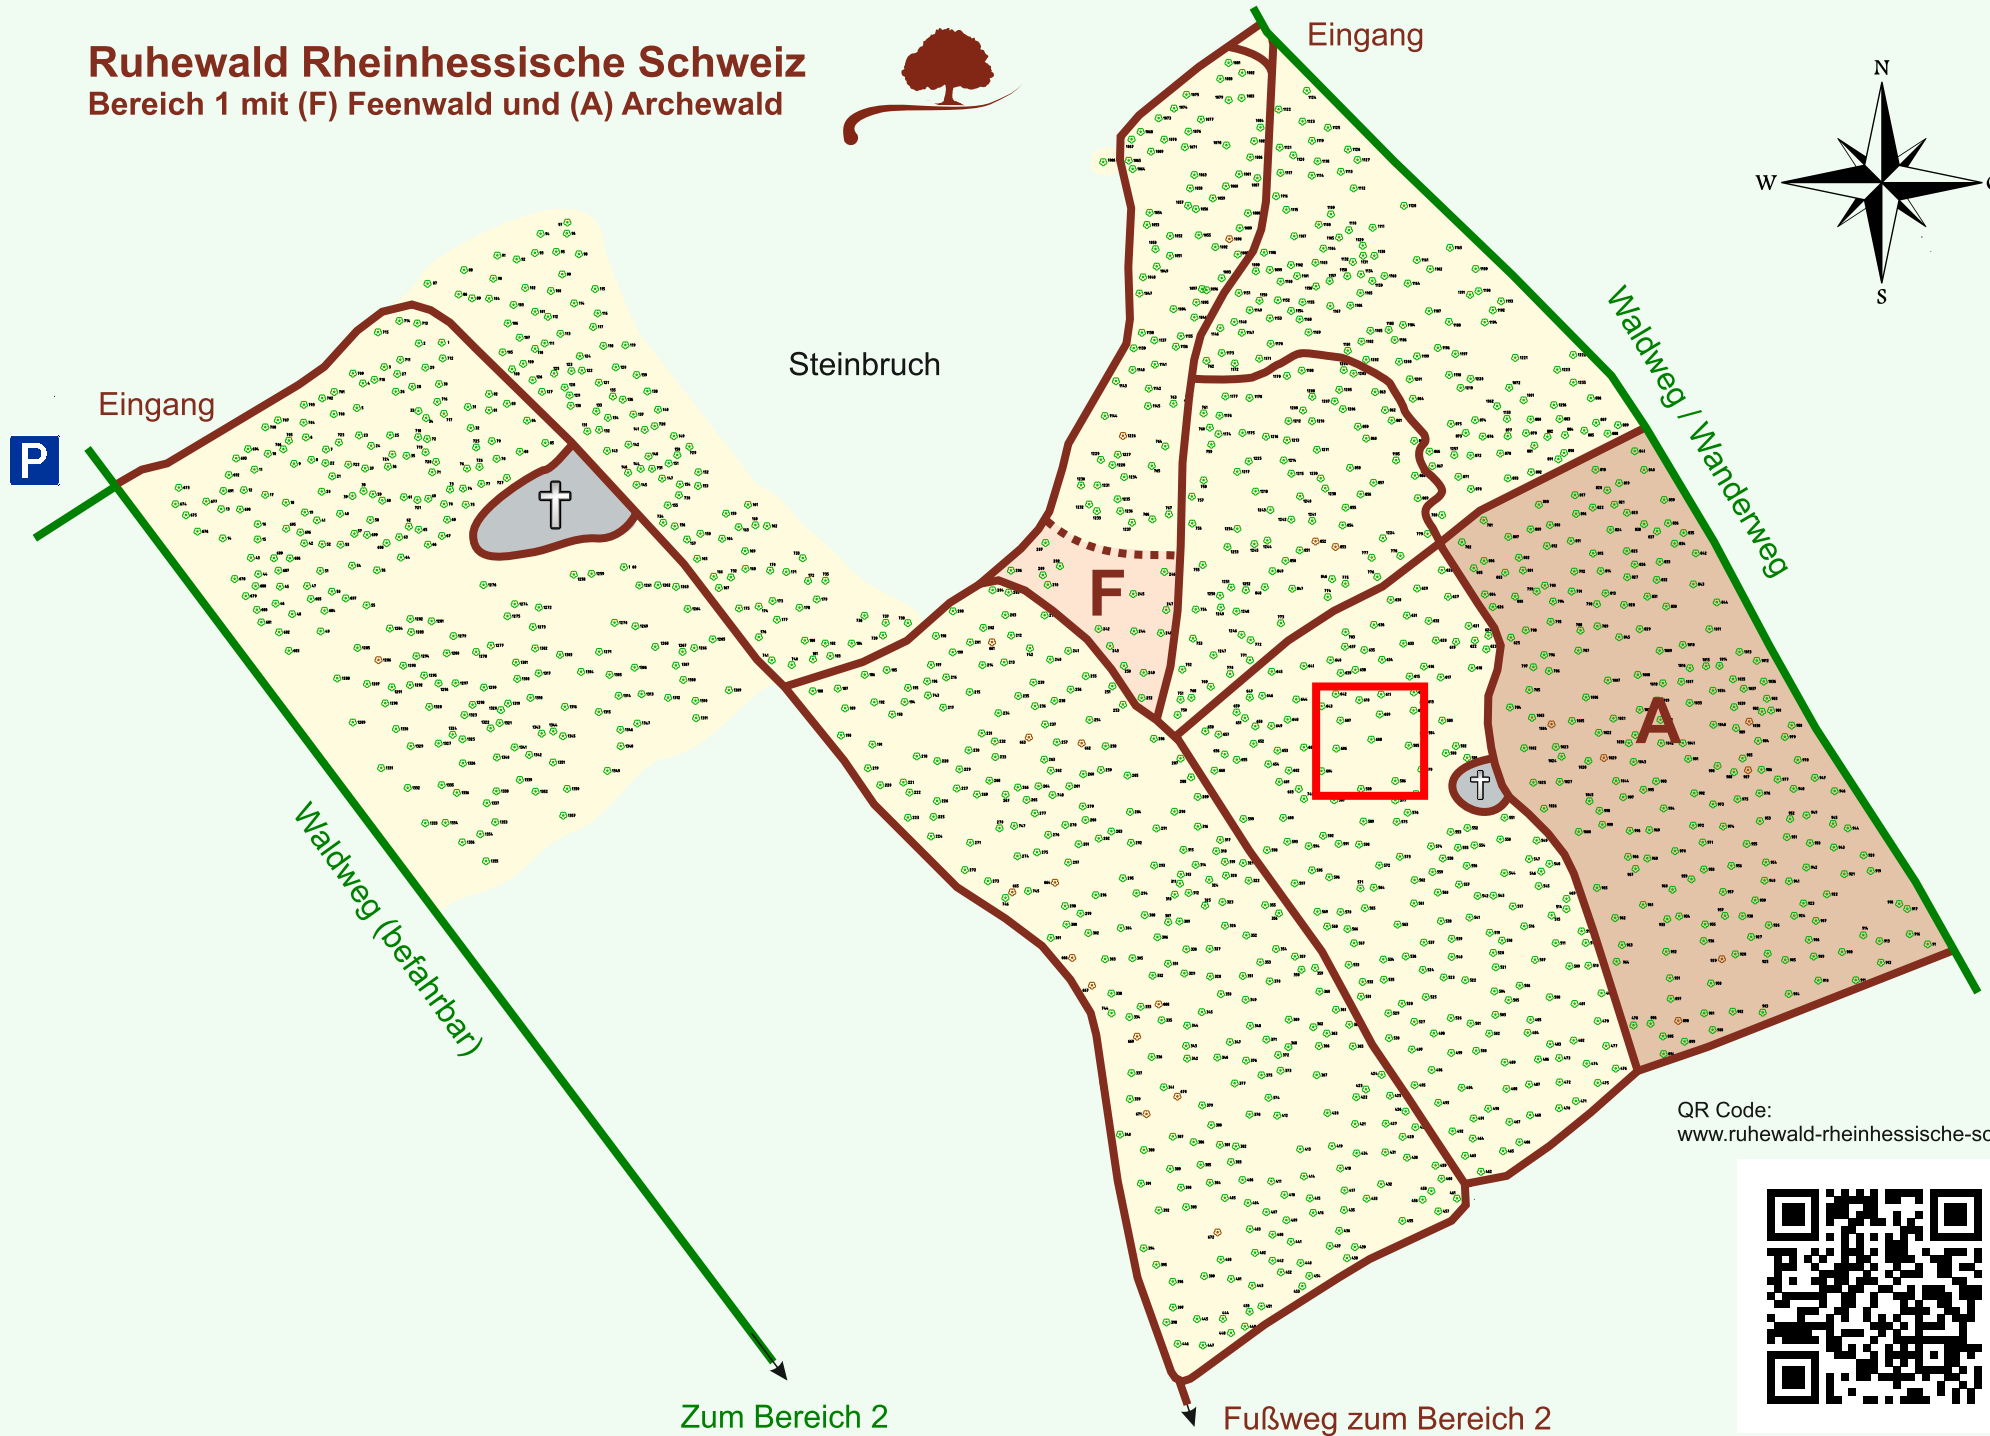

Ruhewald Rhein Hessische Schweiz

Bereich 1 mit (F) Feenwald und (A) Archewald

QR Code:
www.ruhewald-rhein Hessische-schweiz.de