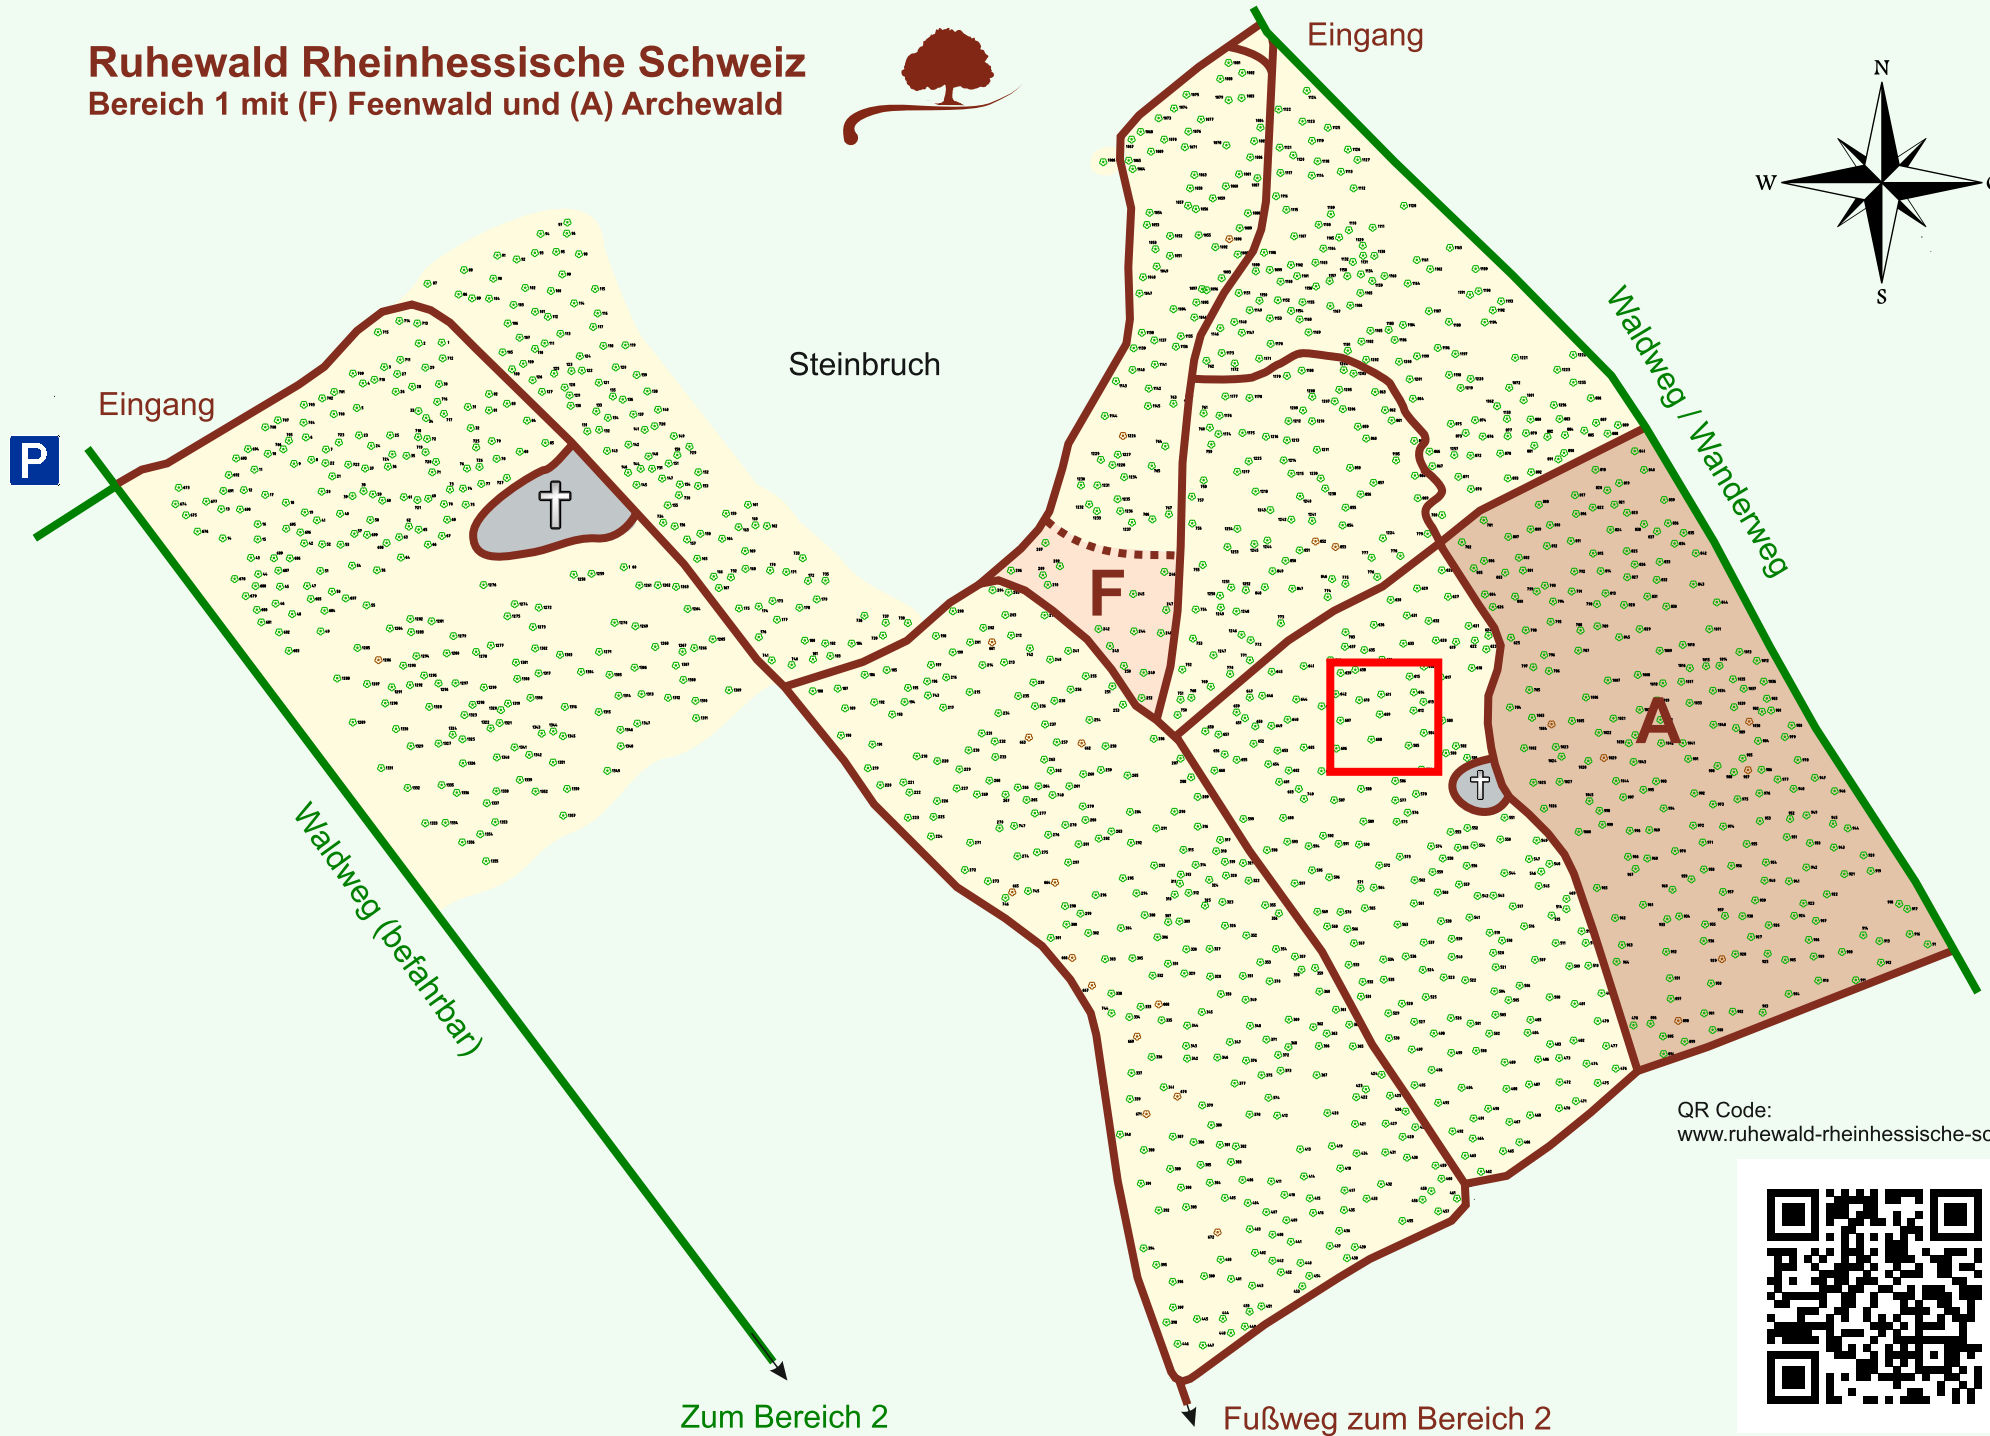

Ruhewald Rhein Hessische Schweiz

Bereich 1 mit (F) Feenwald und (A) Archewald

QR Code:
www.ruhewald-rhein Hessische-schweiz.de