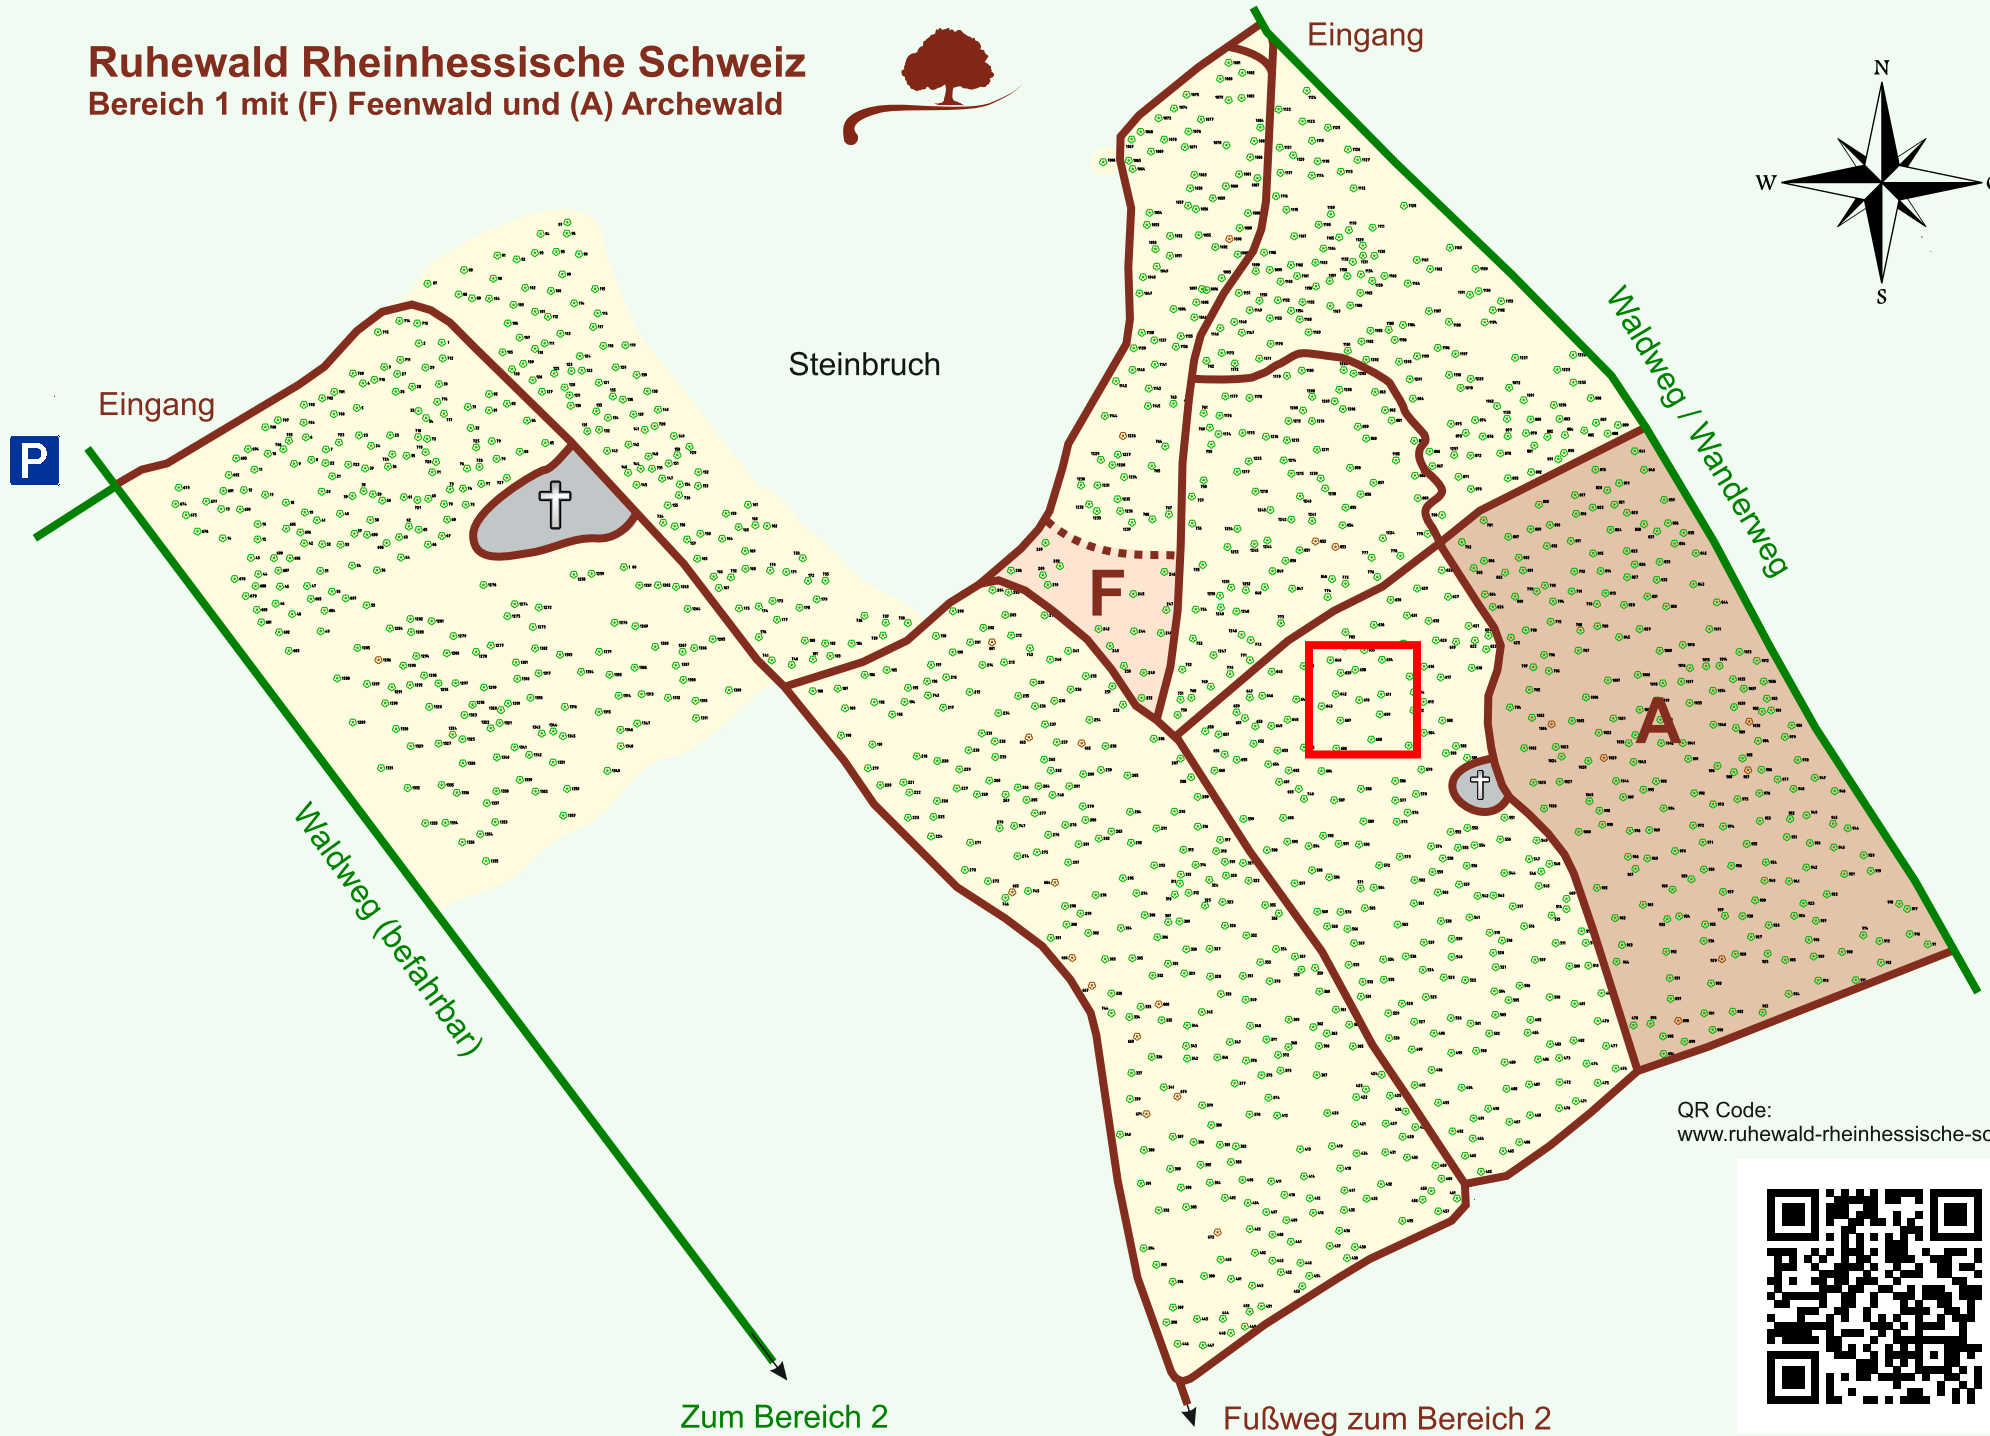

Ruhewald Rhein Hessische Schweiz

Bereich 1 mit (F) Feenwald und (A) Archewald

QR Code:
www.ruhewald-rhein Hessische-schweiz.de