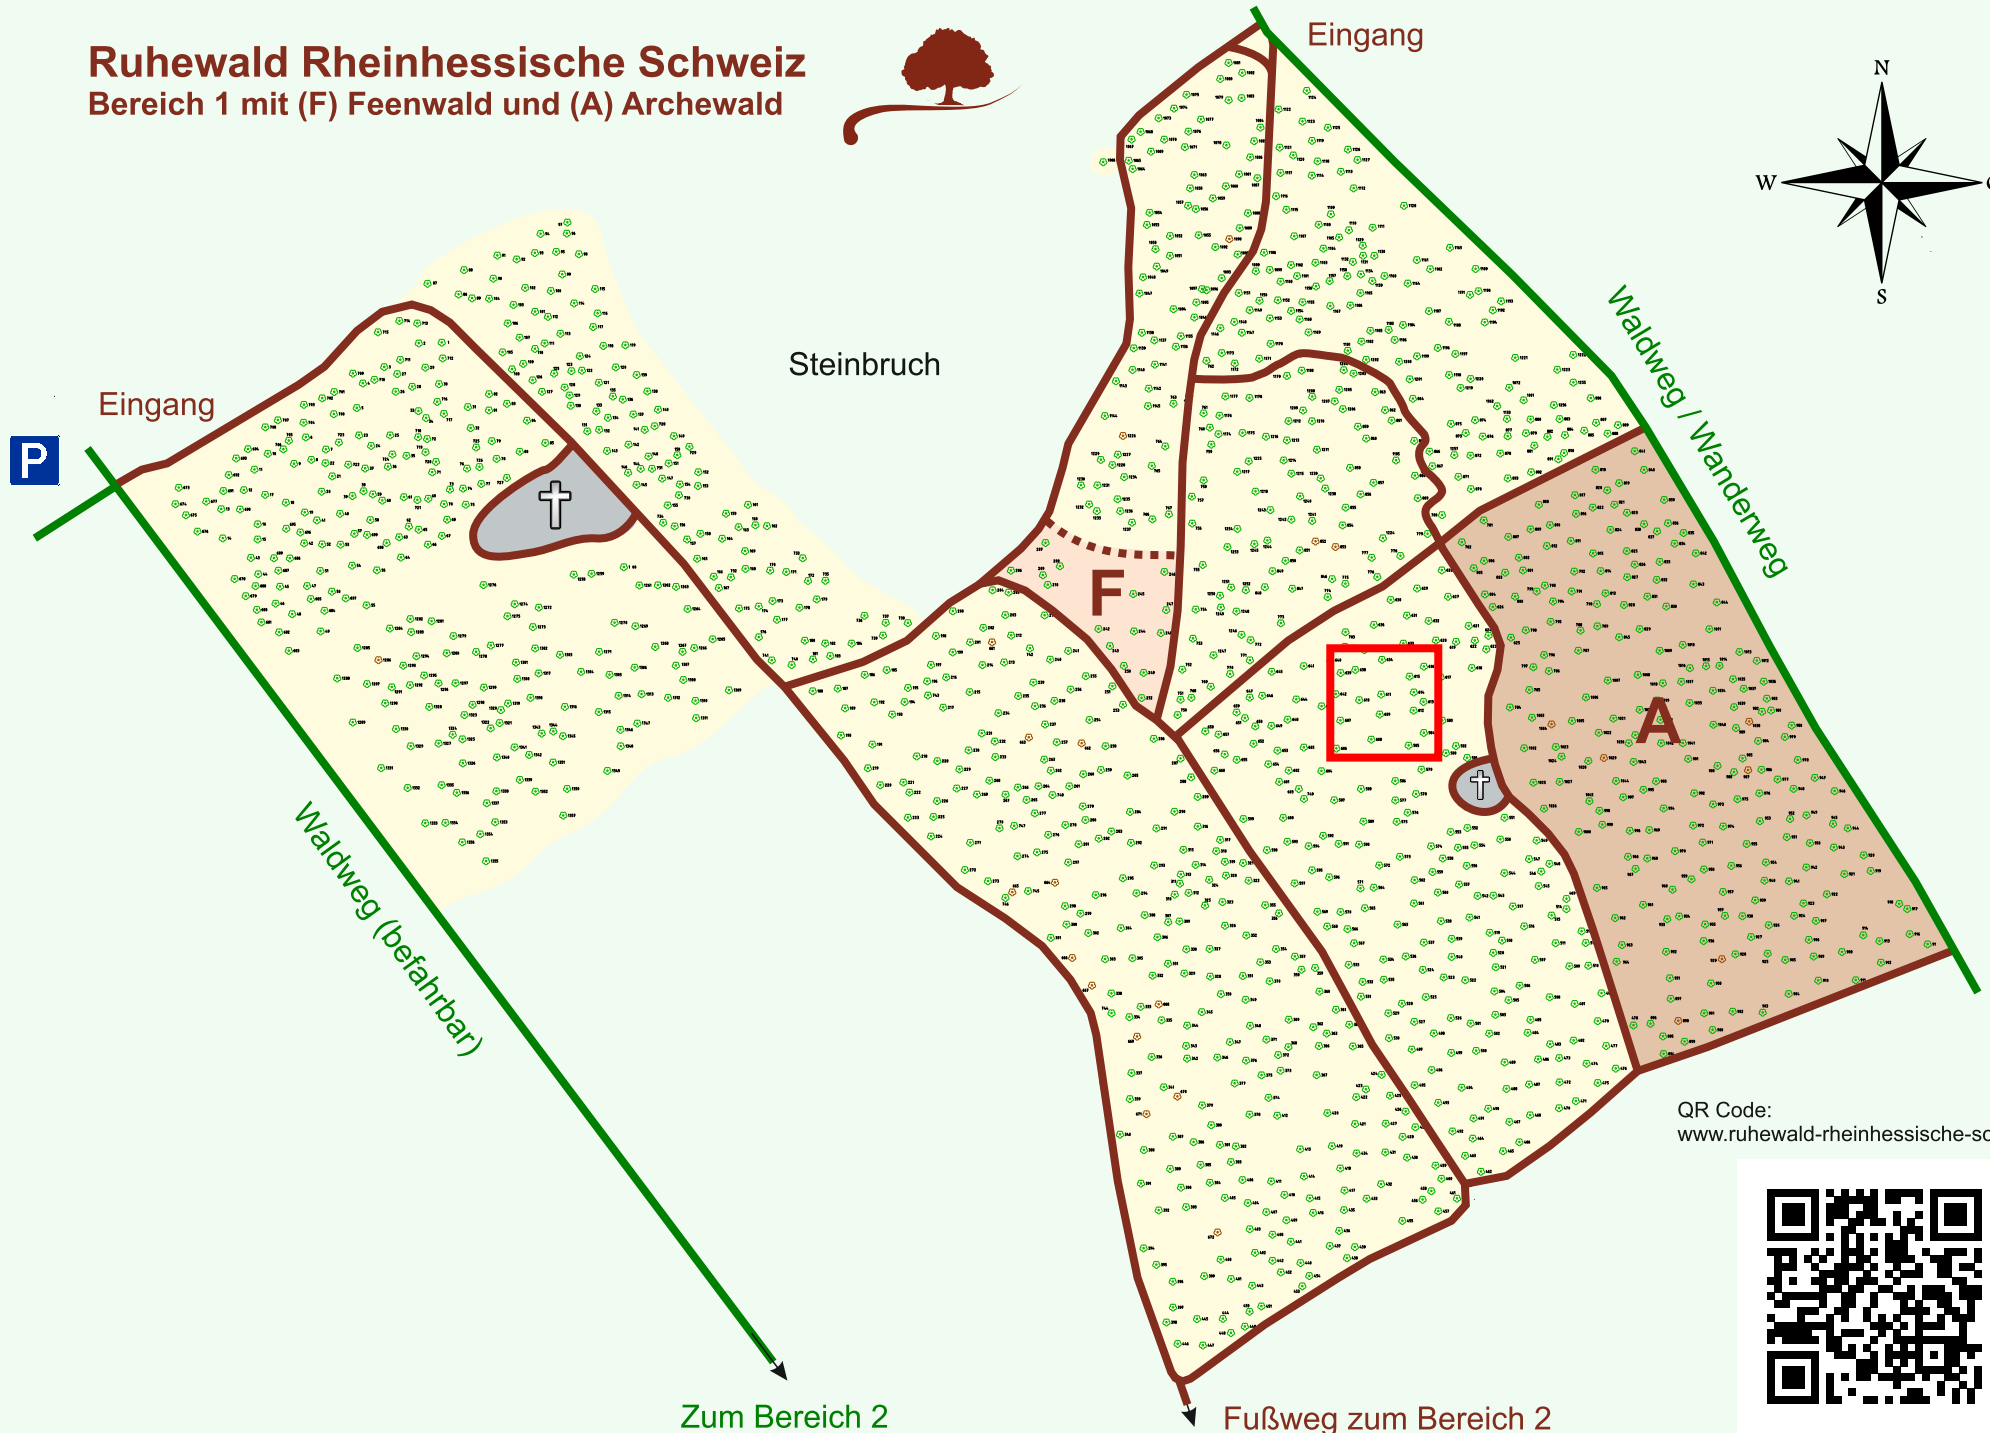

Ruhewald Rhein Hessische Schweiz

Bereich 1 mit (F) Feenwald und (A) Archewald

QR Code:
www.ruhewald-rhein Hessische-schweiz.de