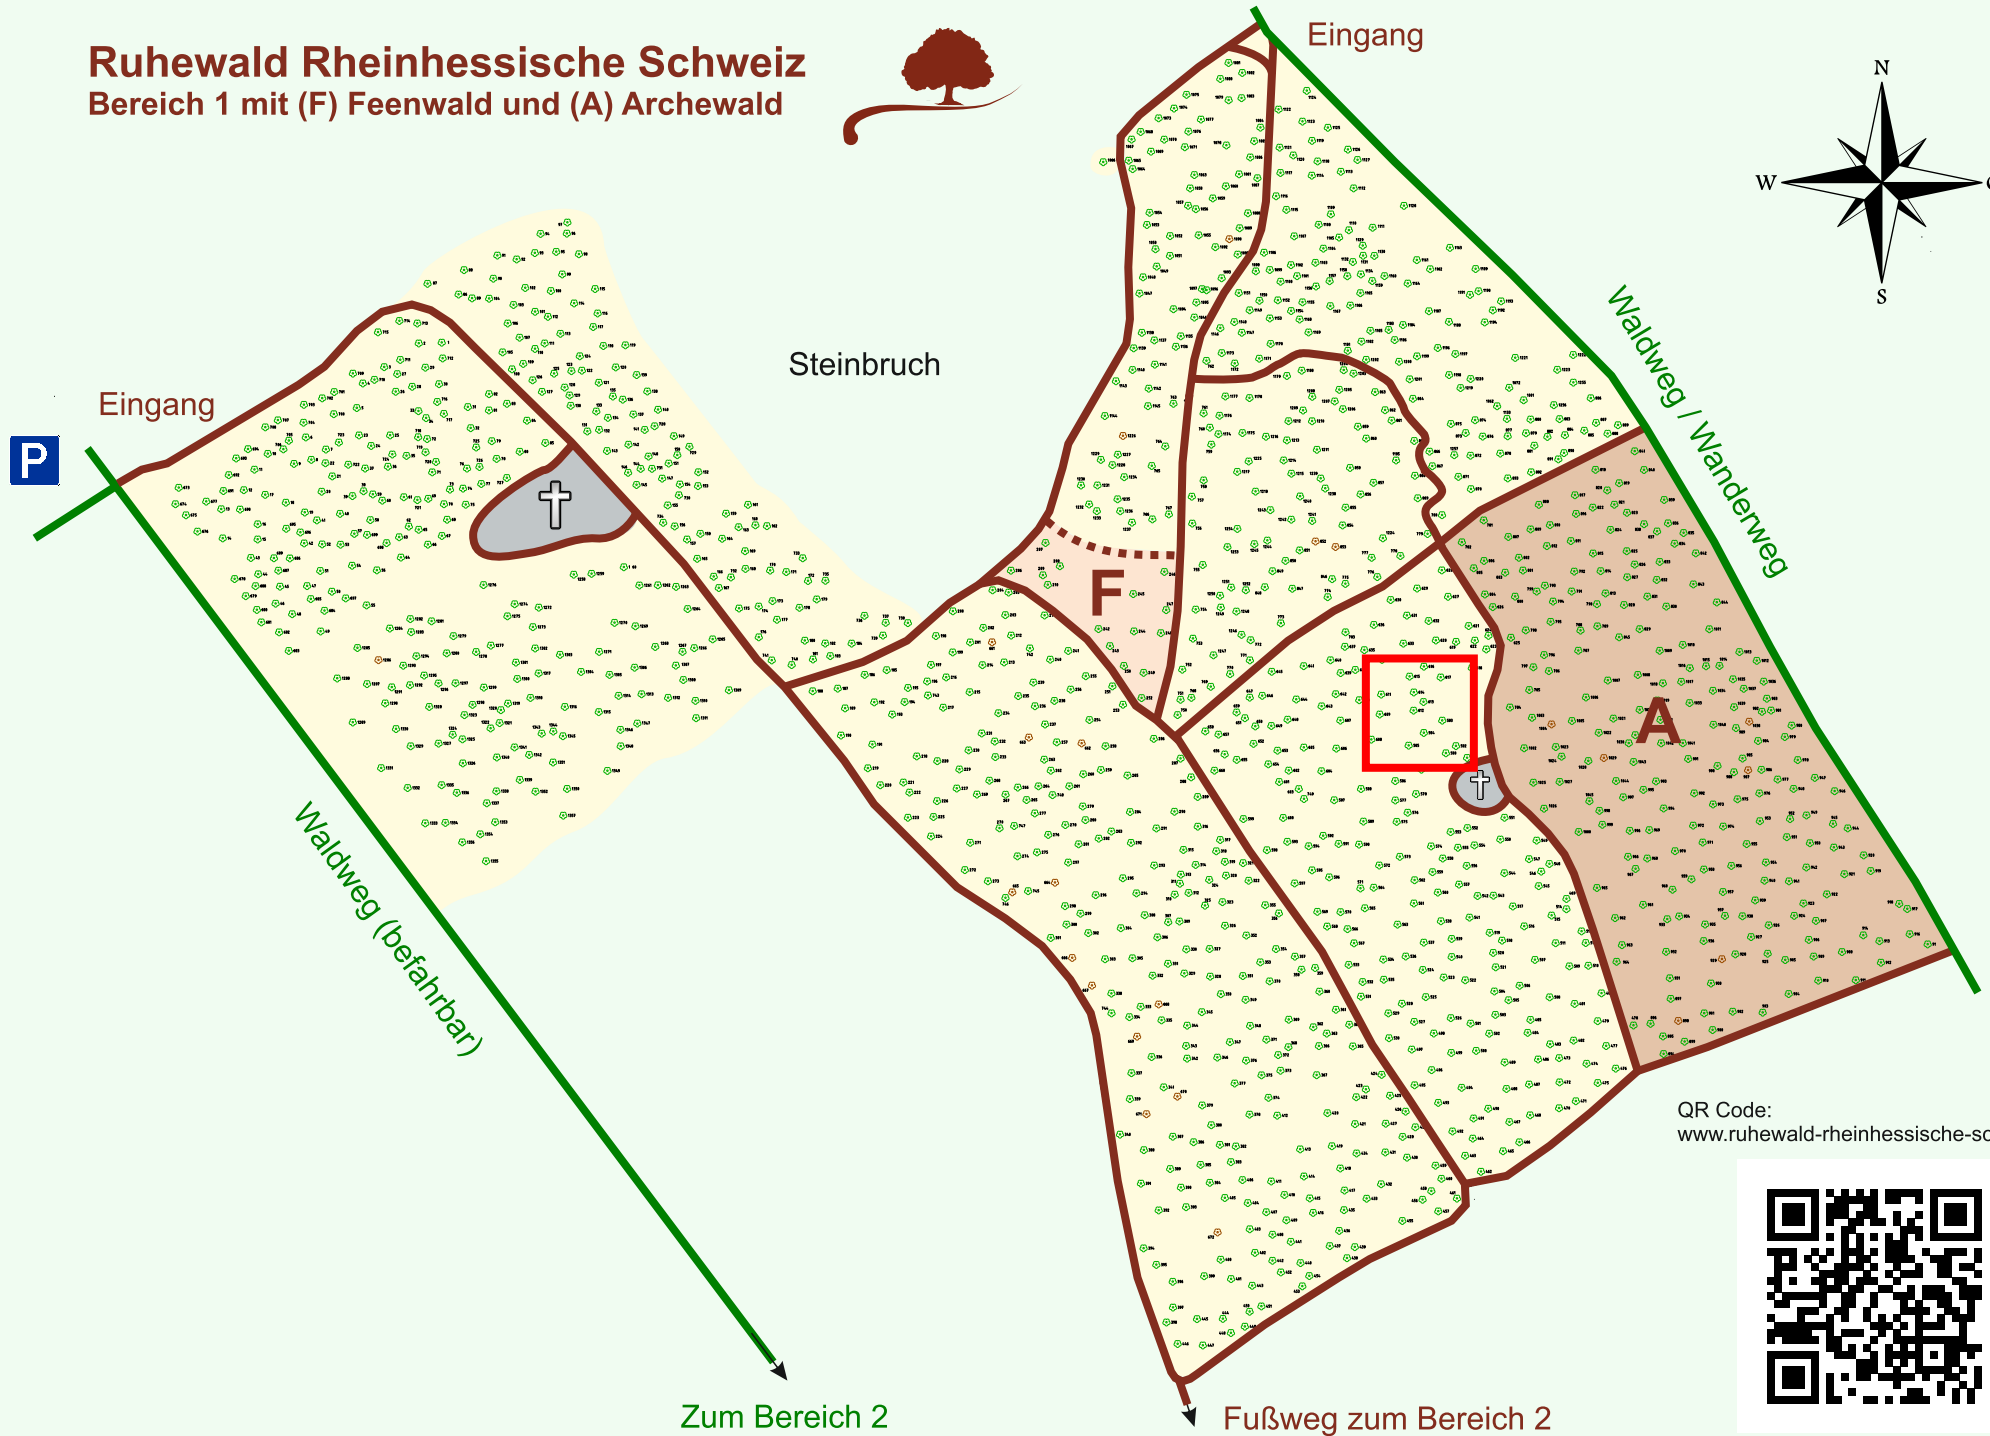

# Ruhewald Rhein Hessische Schweiz

## Bereich 1 mit (F) Feenwald und (A) Archewald

QR Code:  
[www.ruhewald-rhein Hessische-schweiz.de](http://www.ruhewald-rhein Hessische-schweiz.de)