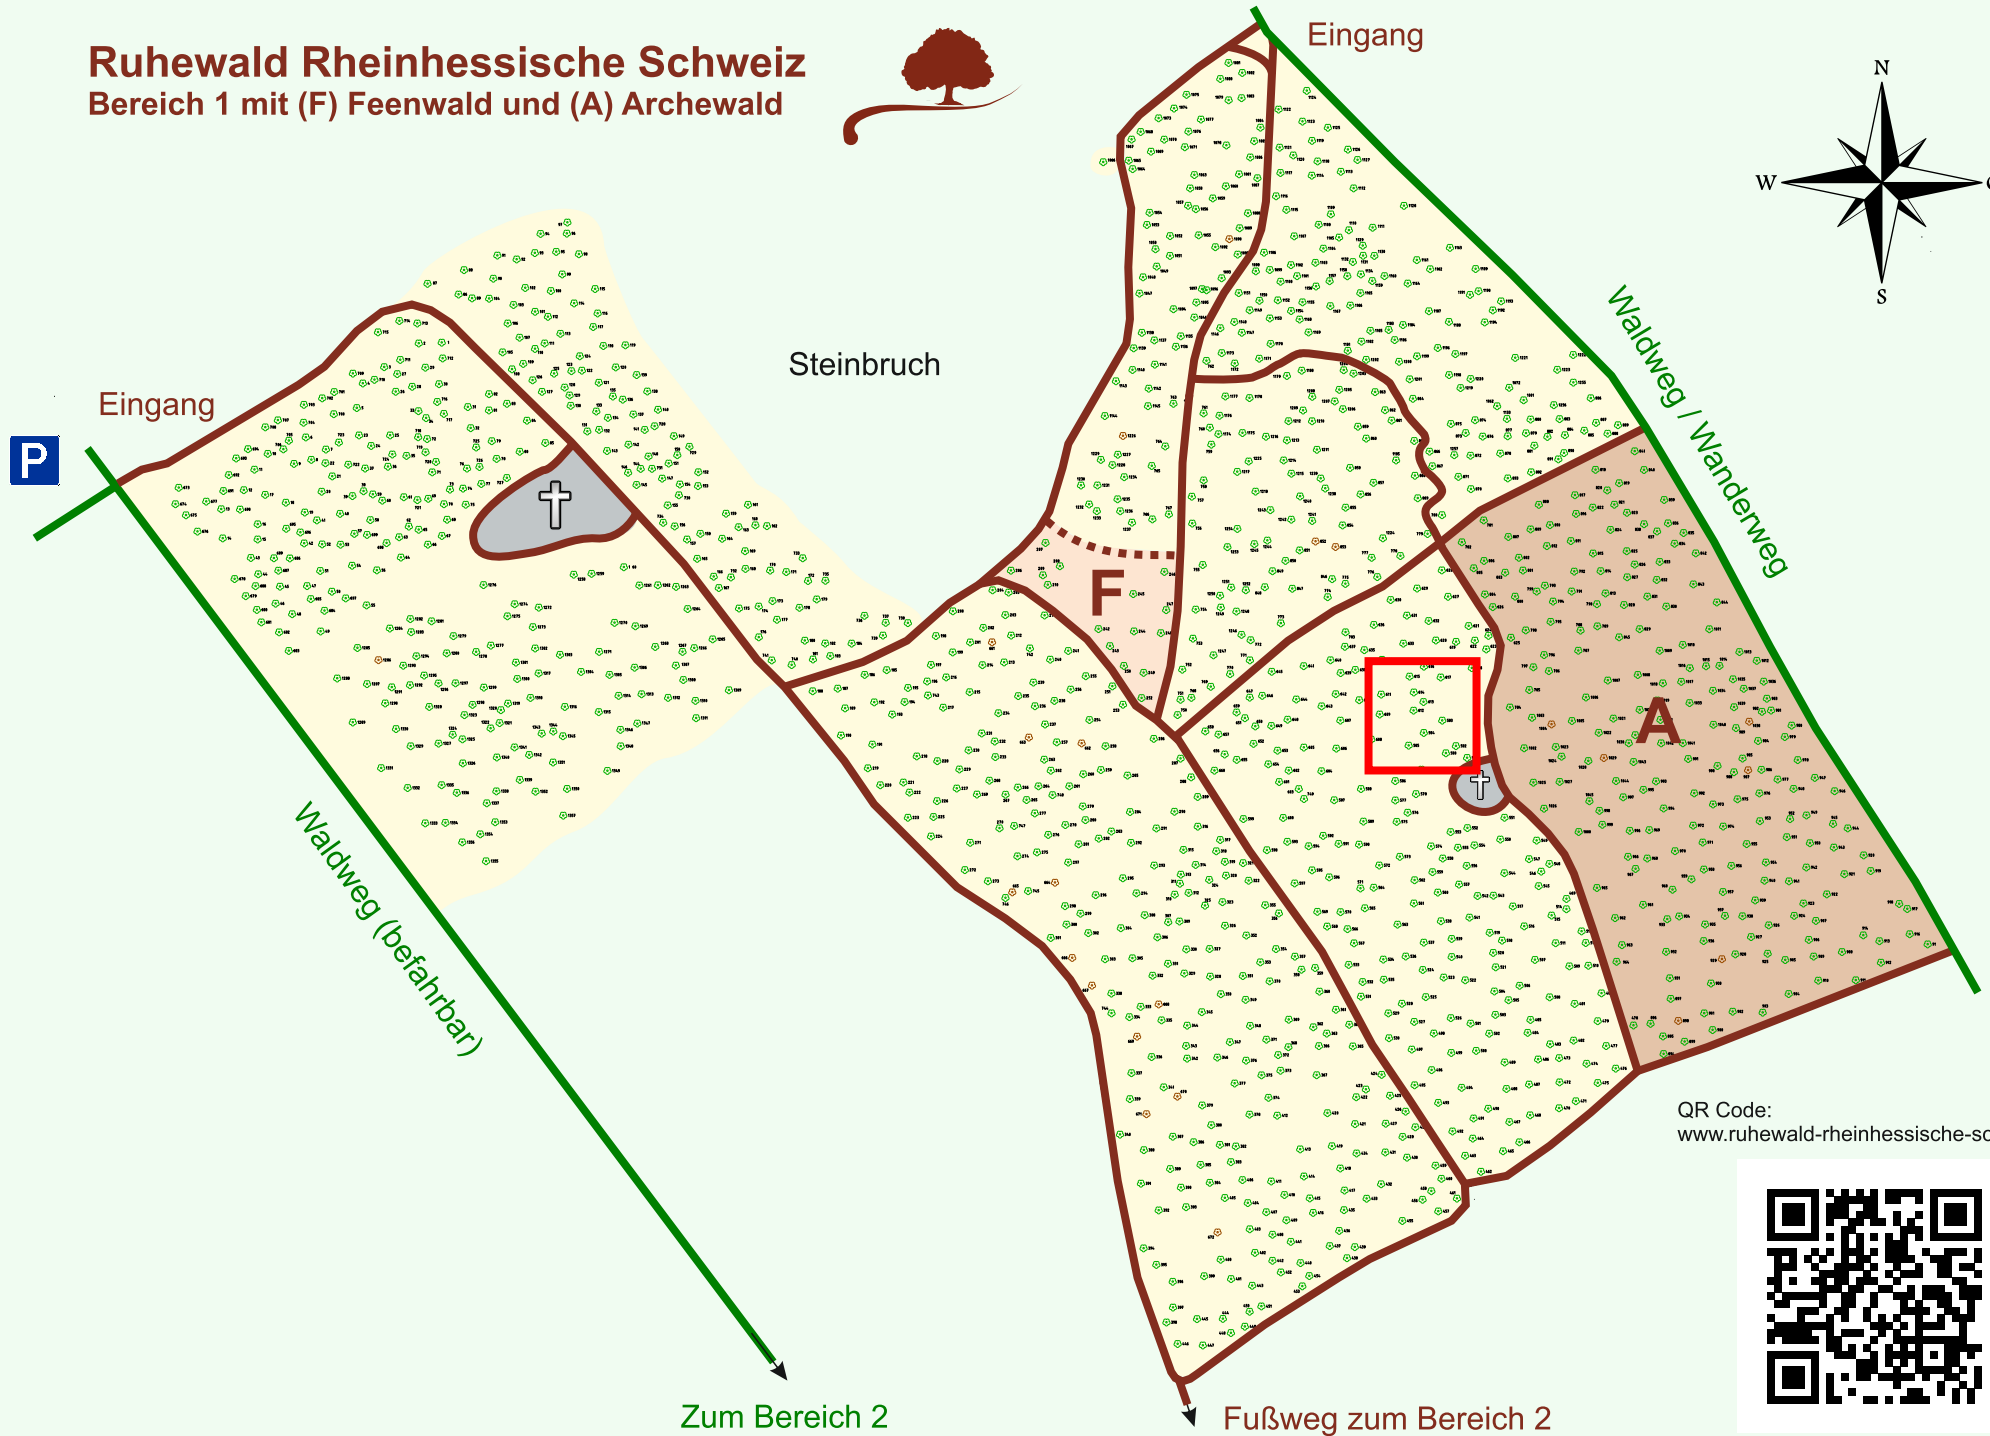

Ruhewald Rhein Hessische Schweiz

Bereich 1 mit (F) Feenwald und (A) Archewald

QR Code:
www.ruhewald-rhein Hessische-schweiz.de