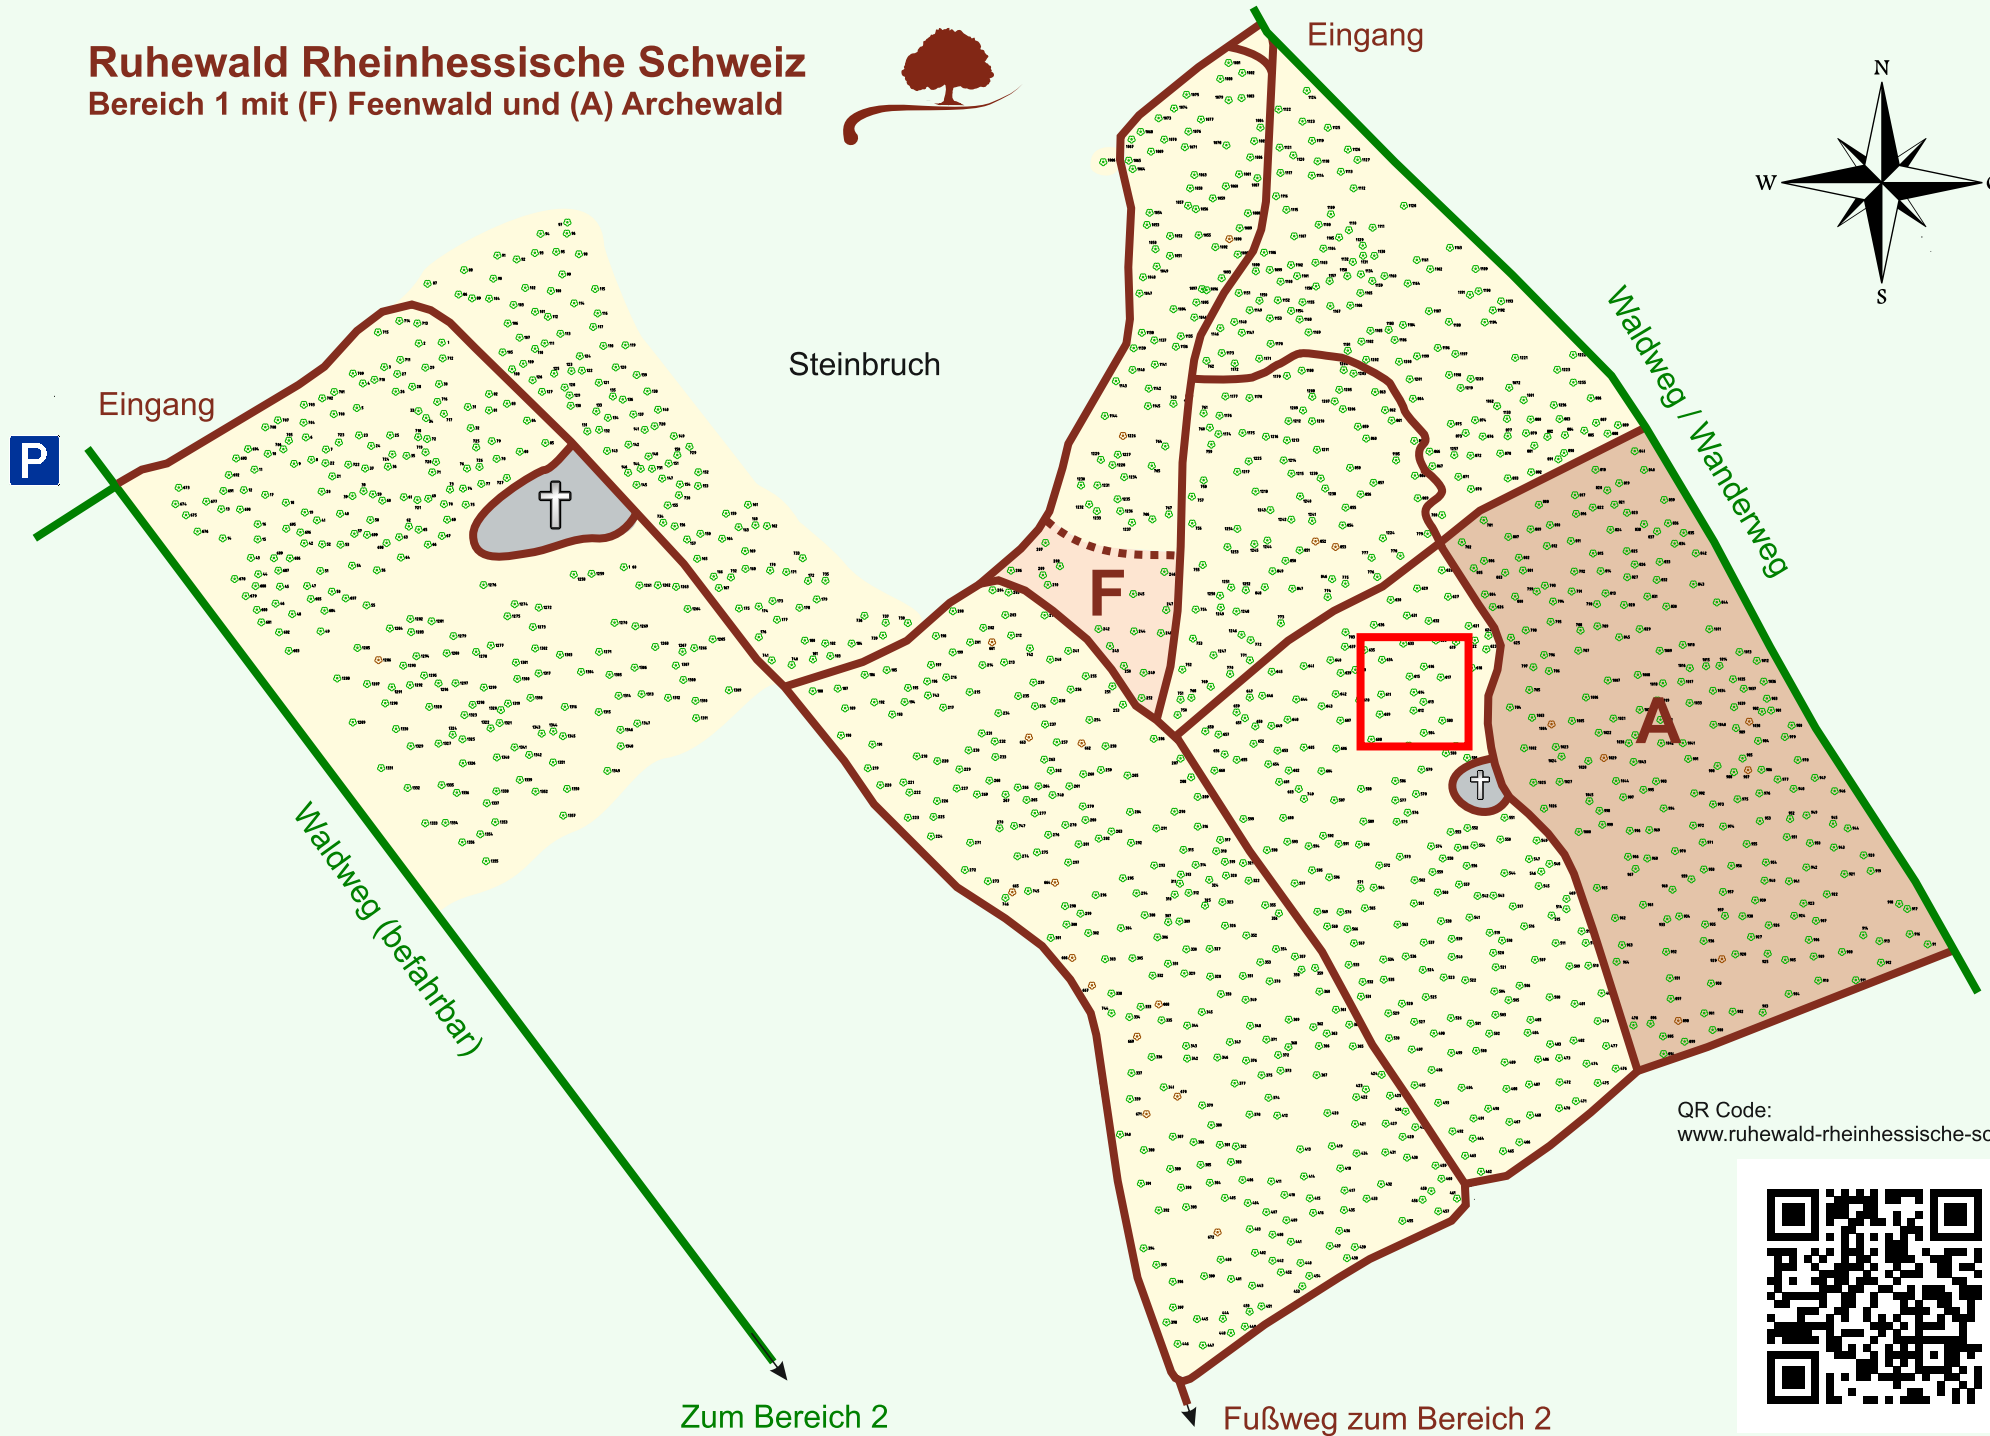

Ruhewald Rhein Hessische Schweiz

Bereich 1 mit (F) Feenwald und (A) Archewald

QR Code:
www.ruhewald-rhein Hessische-schweiz.de