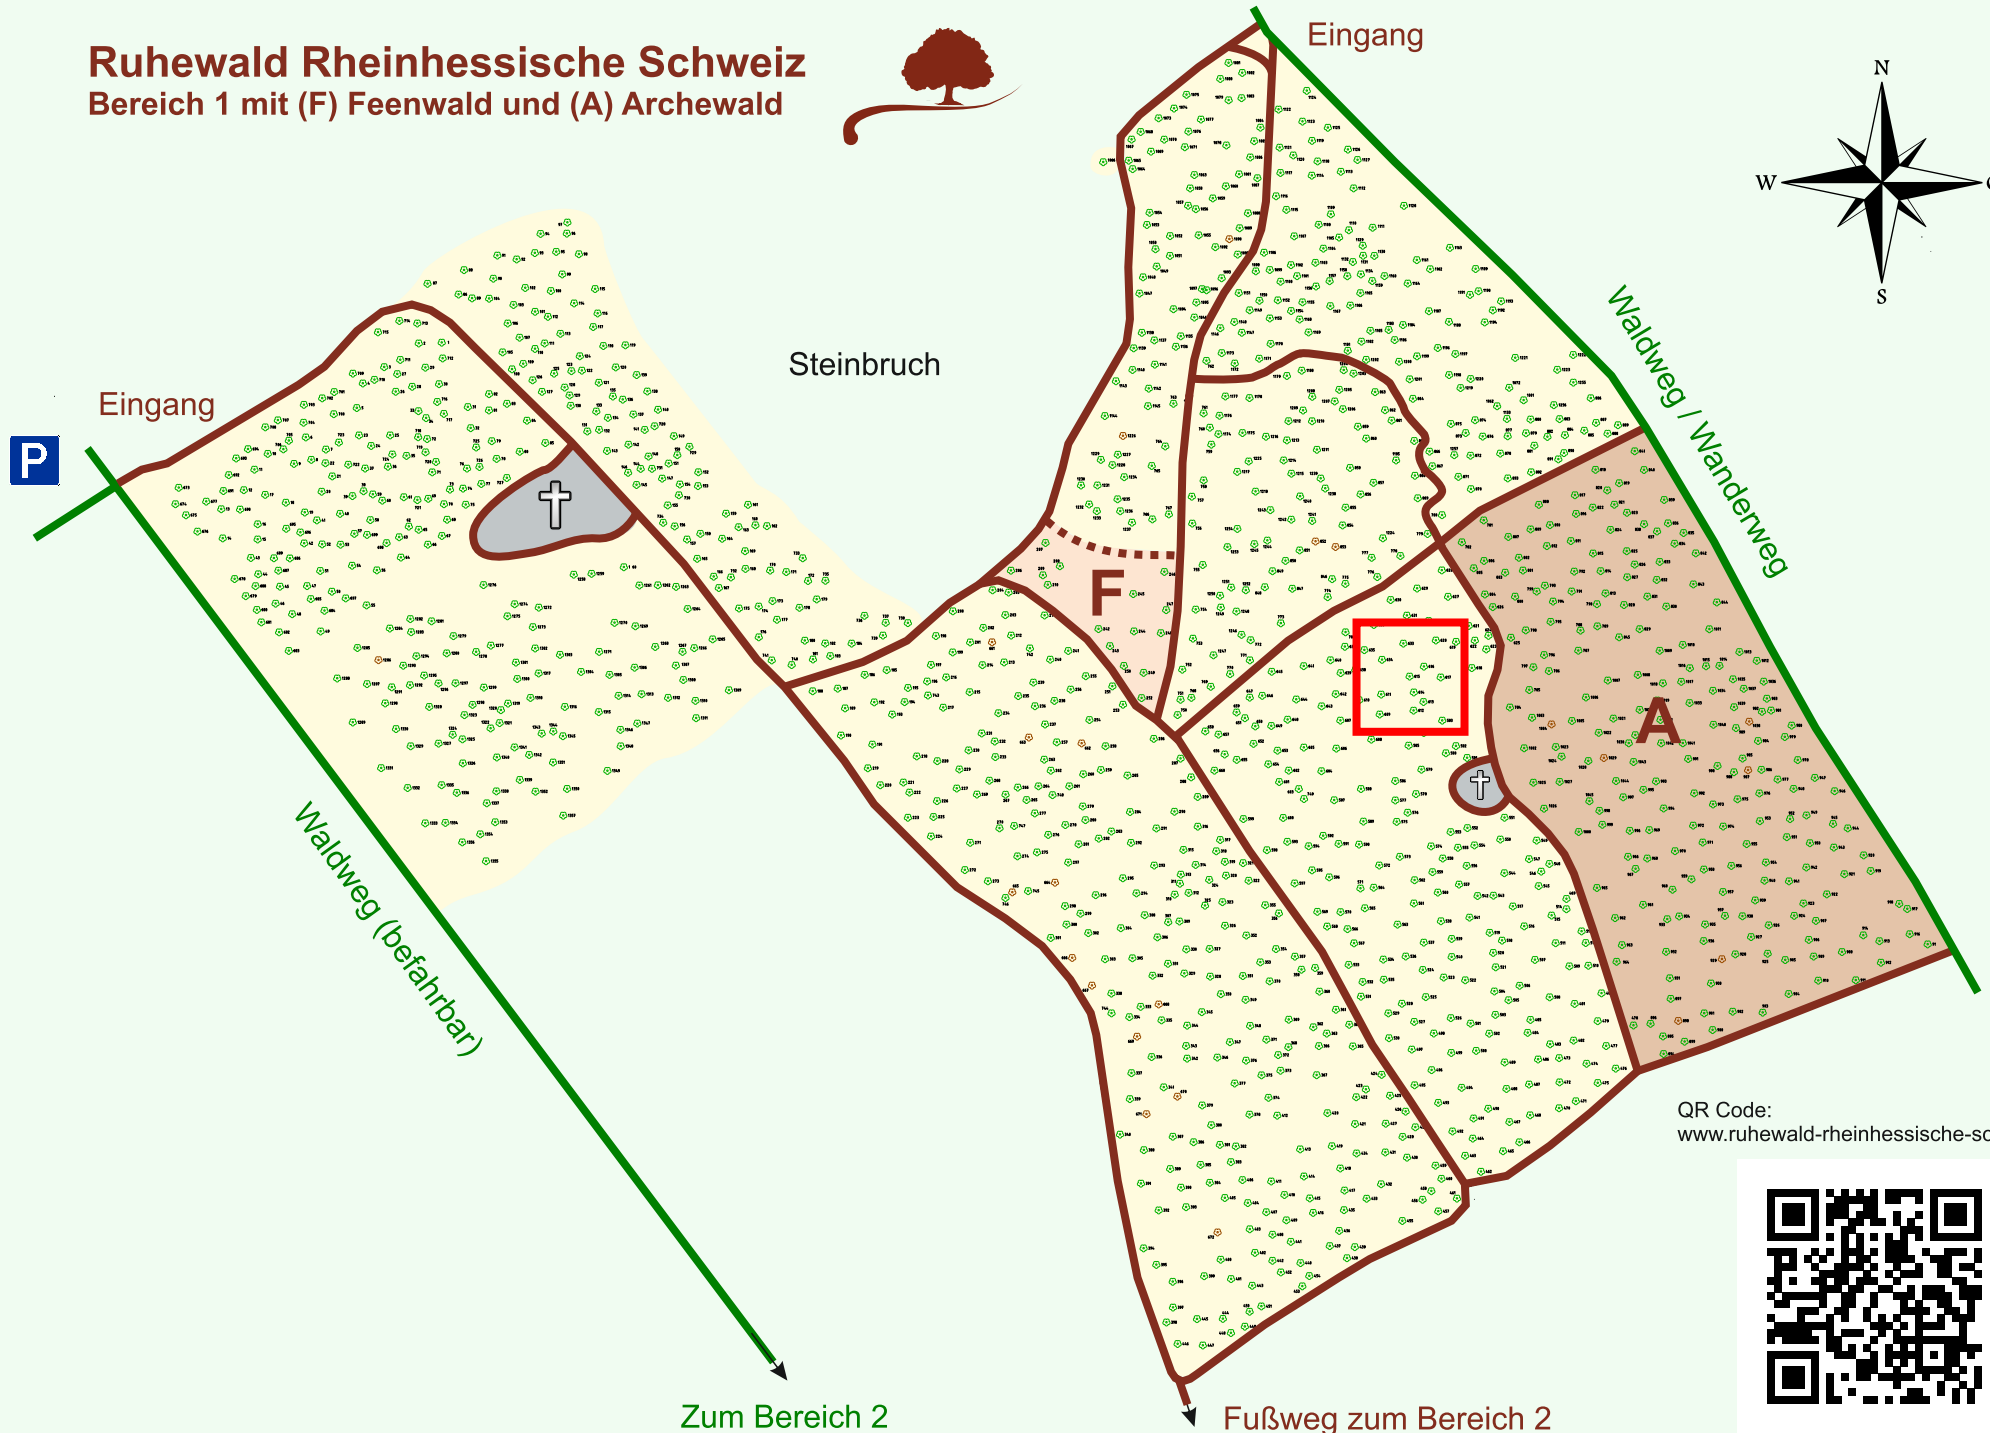

Ruhewald Rhein Hessische Schweiz

Bereich 1 mit (F) Feenwald und (A) Archewald

QR Code:
www.ruhewald-rhein Hessische-schweiz.de