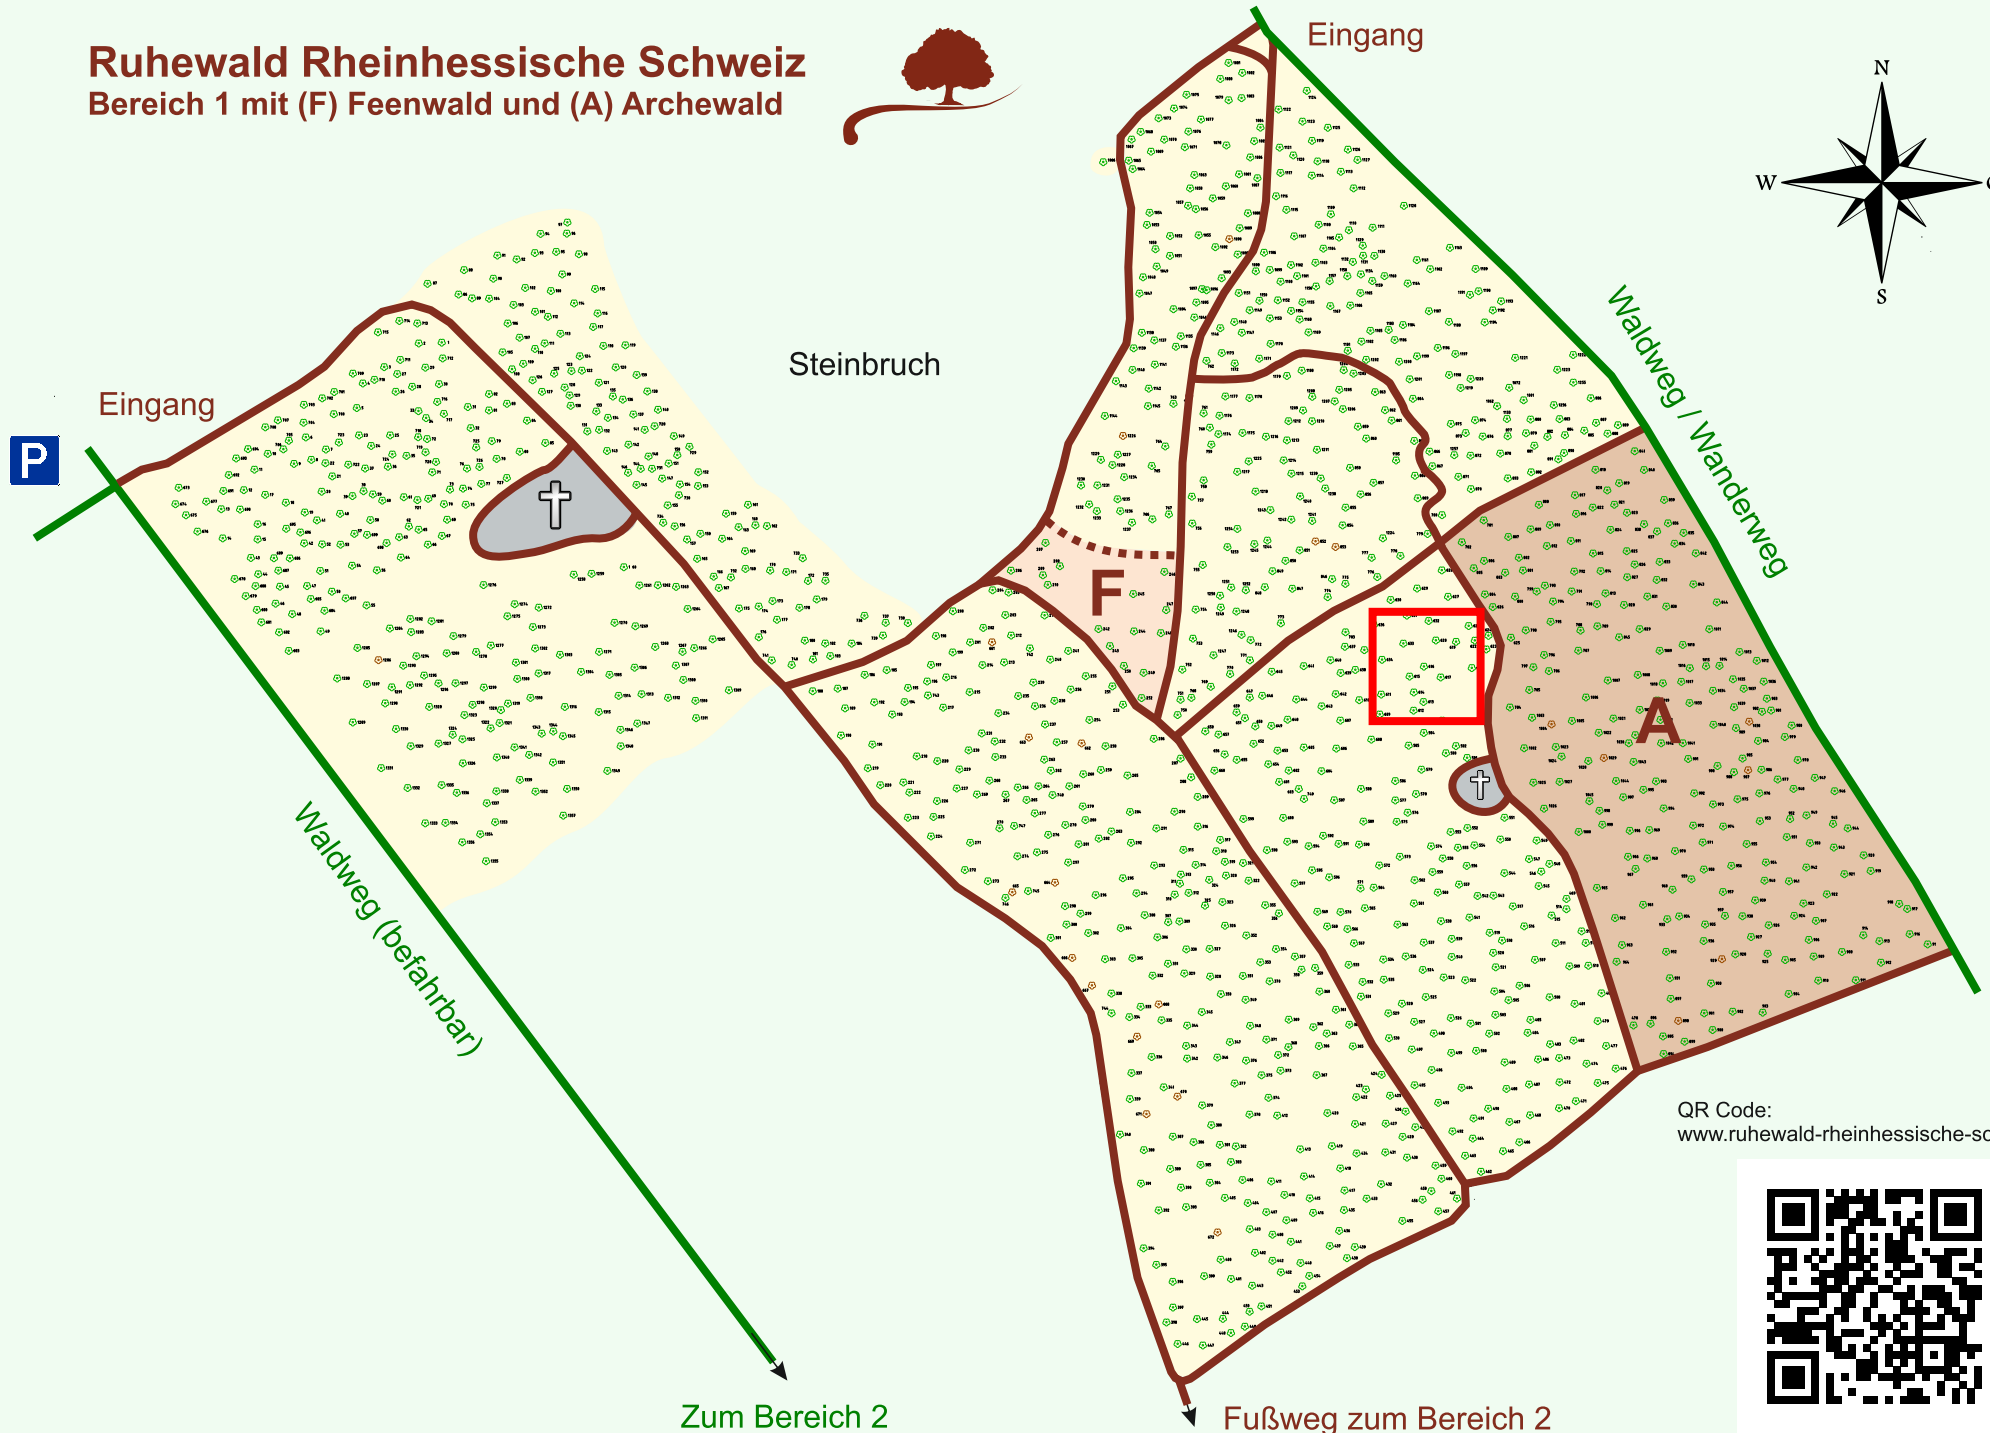

Ruhewald Rhein Hessische Schweiz

Bereich 1 mit (F) Feenwald und (A) Archewald

QR Code:
www.ruhewald-rhein Hessische-schweiz.de