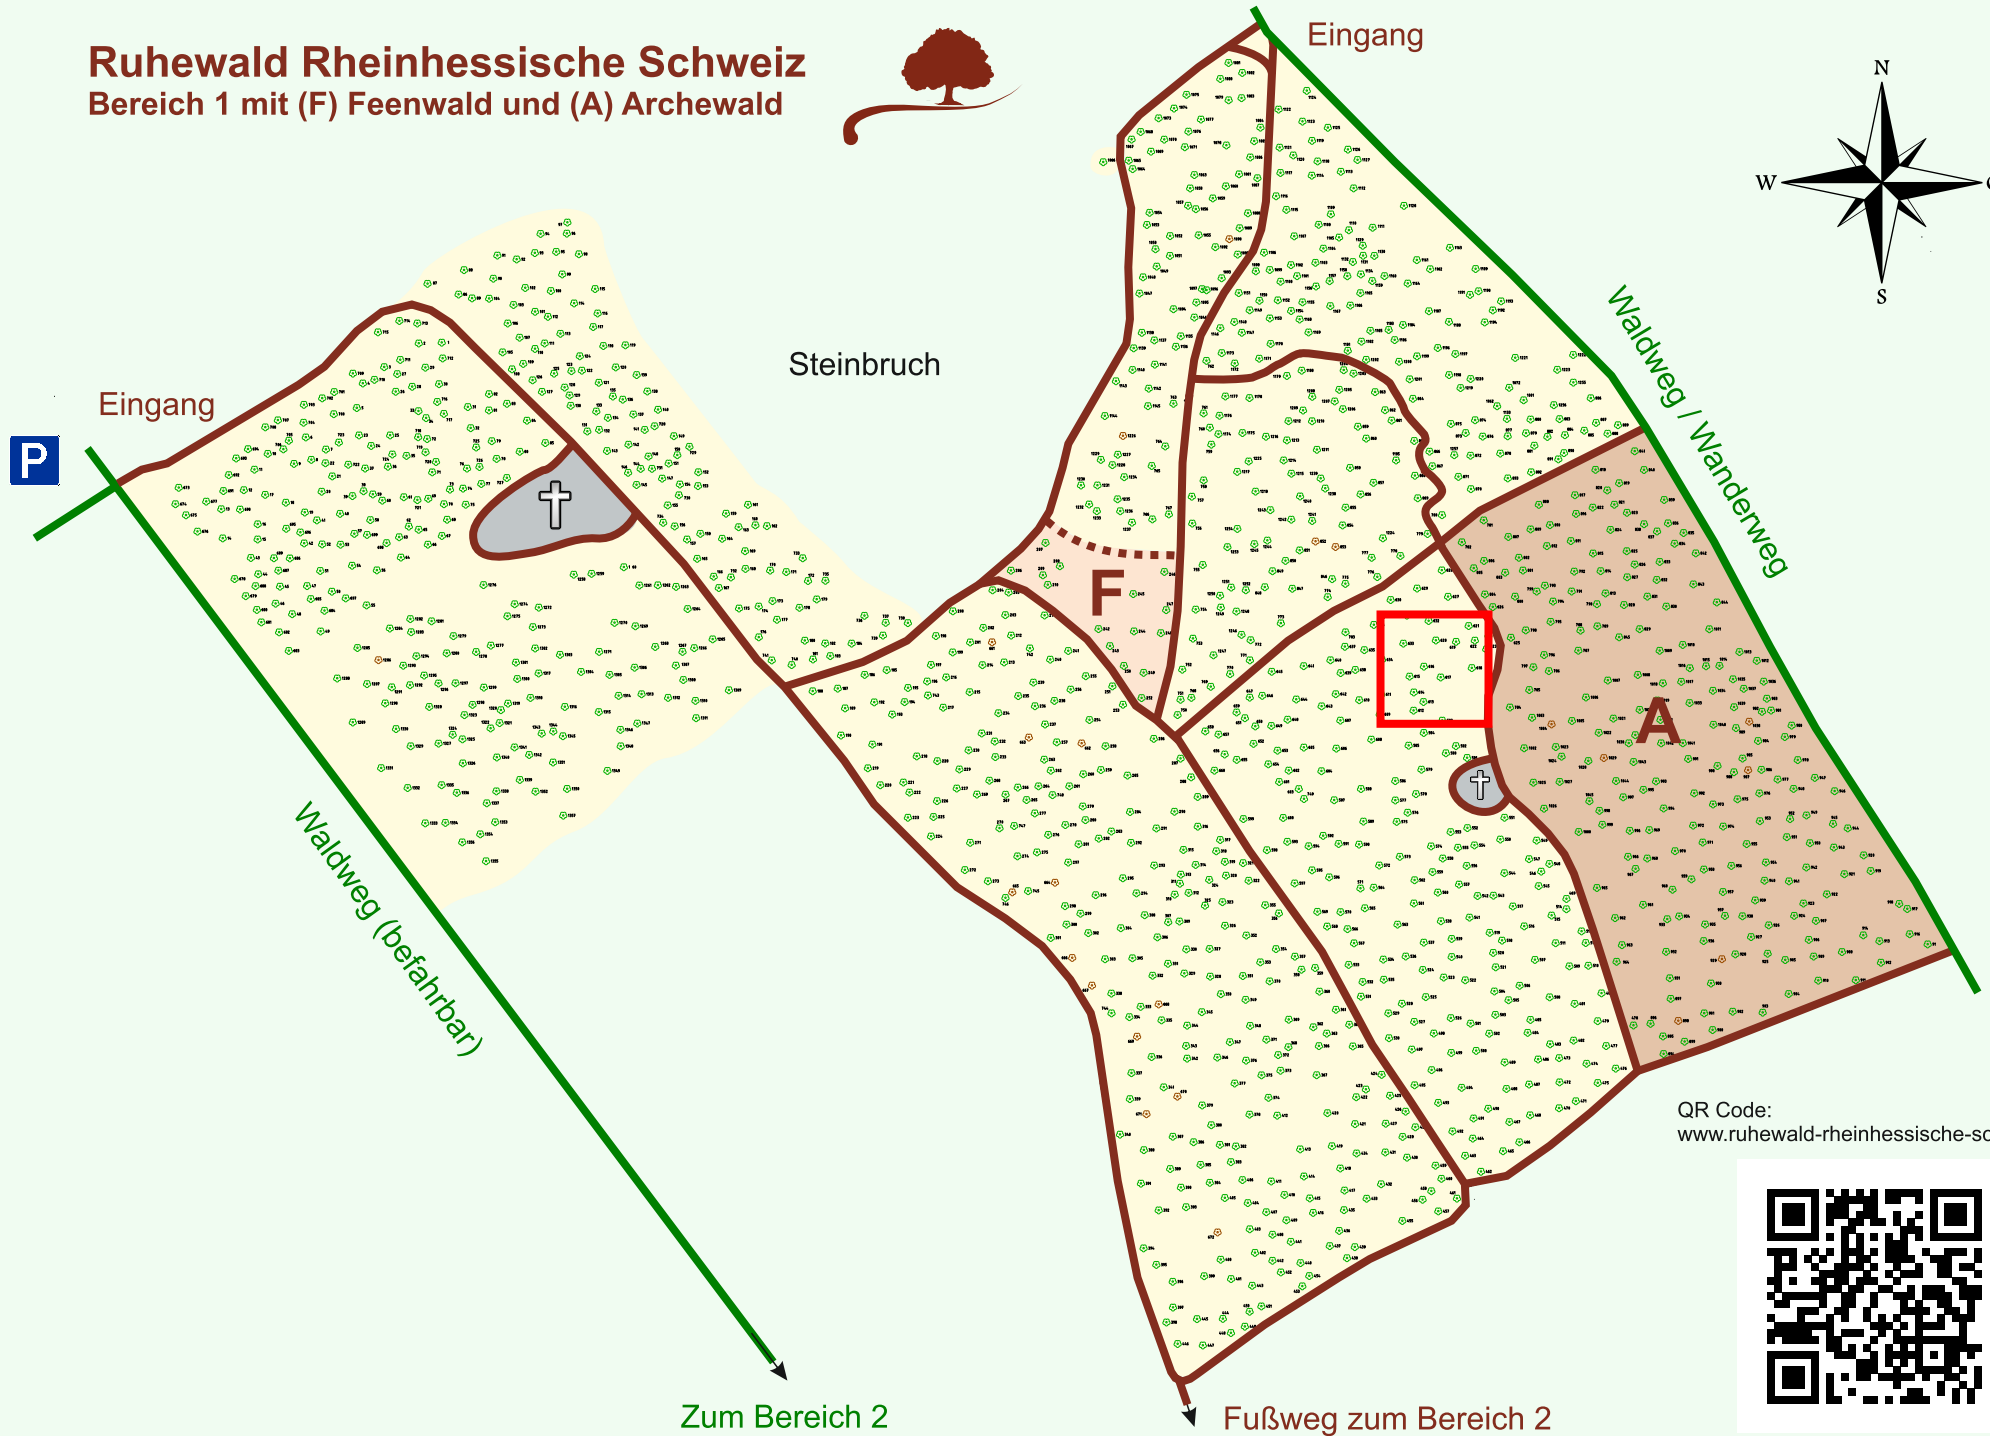

# Ruhewald Rhein Hessische Schweiz

## Bereich 1 mit (F) Feenwald und (A) Archewald

QR Code:  
[www.ruhewald-rhein Hessische-schweiz.de](http://www.ruhewald-rhein Hessische-schweiz.de)