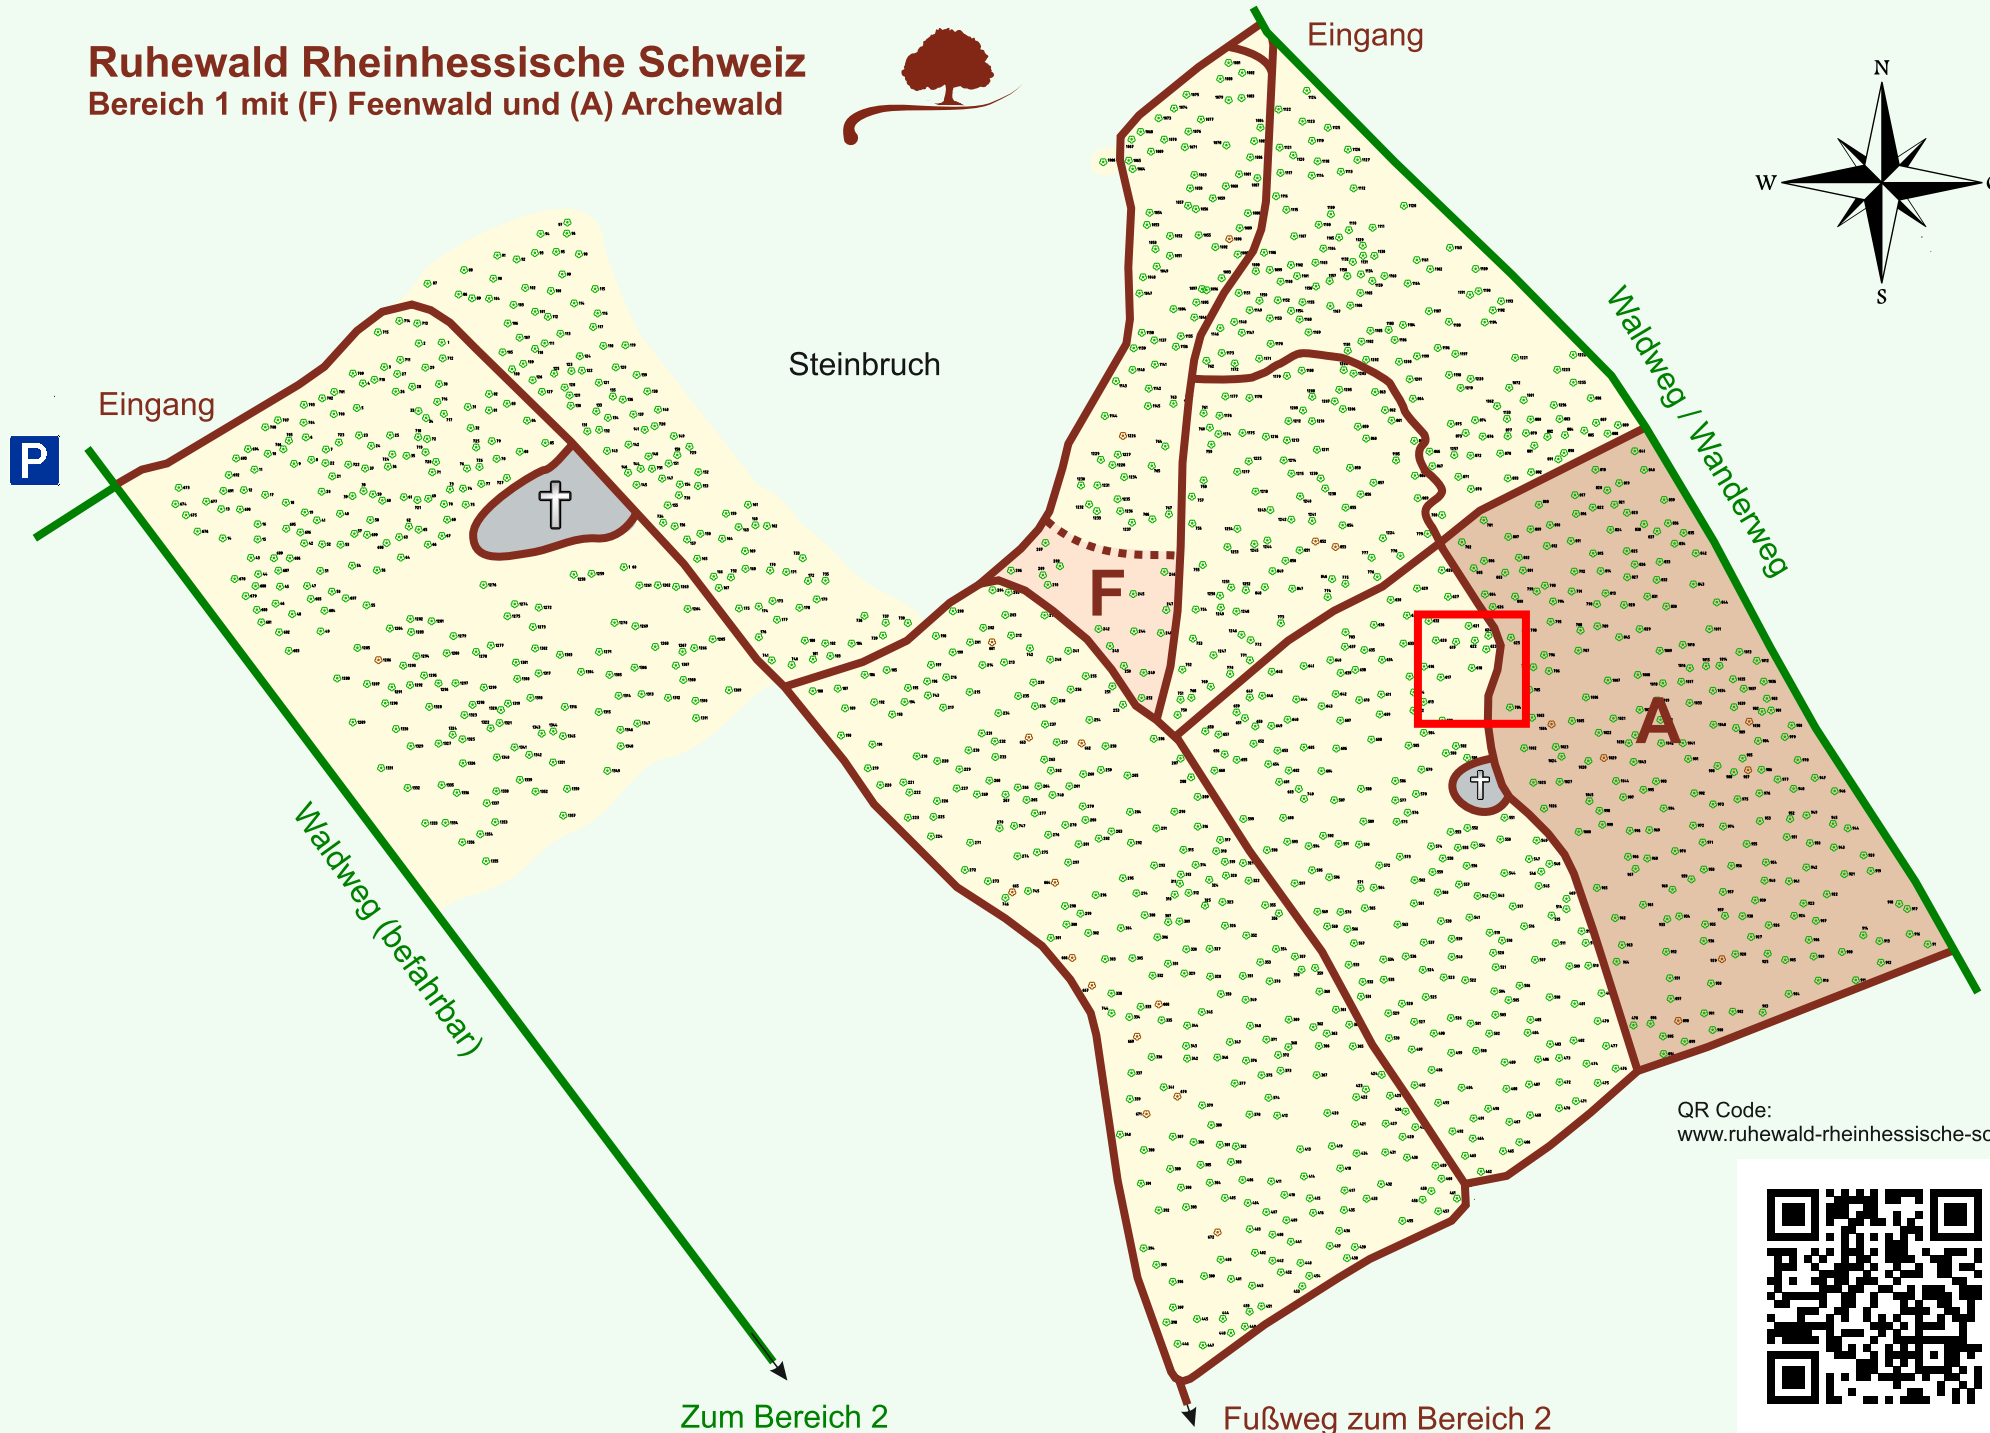

# Ruhewald Rhein Hessische Schweiz

## Bereich 1 mit (F) Feenwald und (A) Archewald

QR Code:  
[www.ruhewald-rhein Hessische-schweiz.de](http://www.ruhewald-rhein Hessische-schweiz.de)

Zum Bereich 2

Fußweg zum Bereich 2