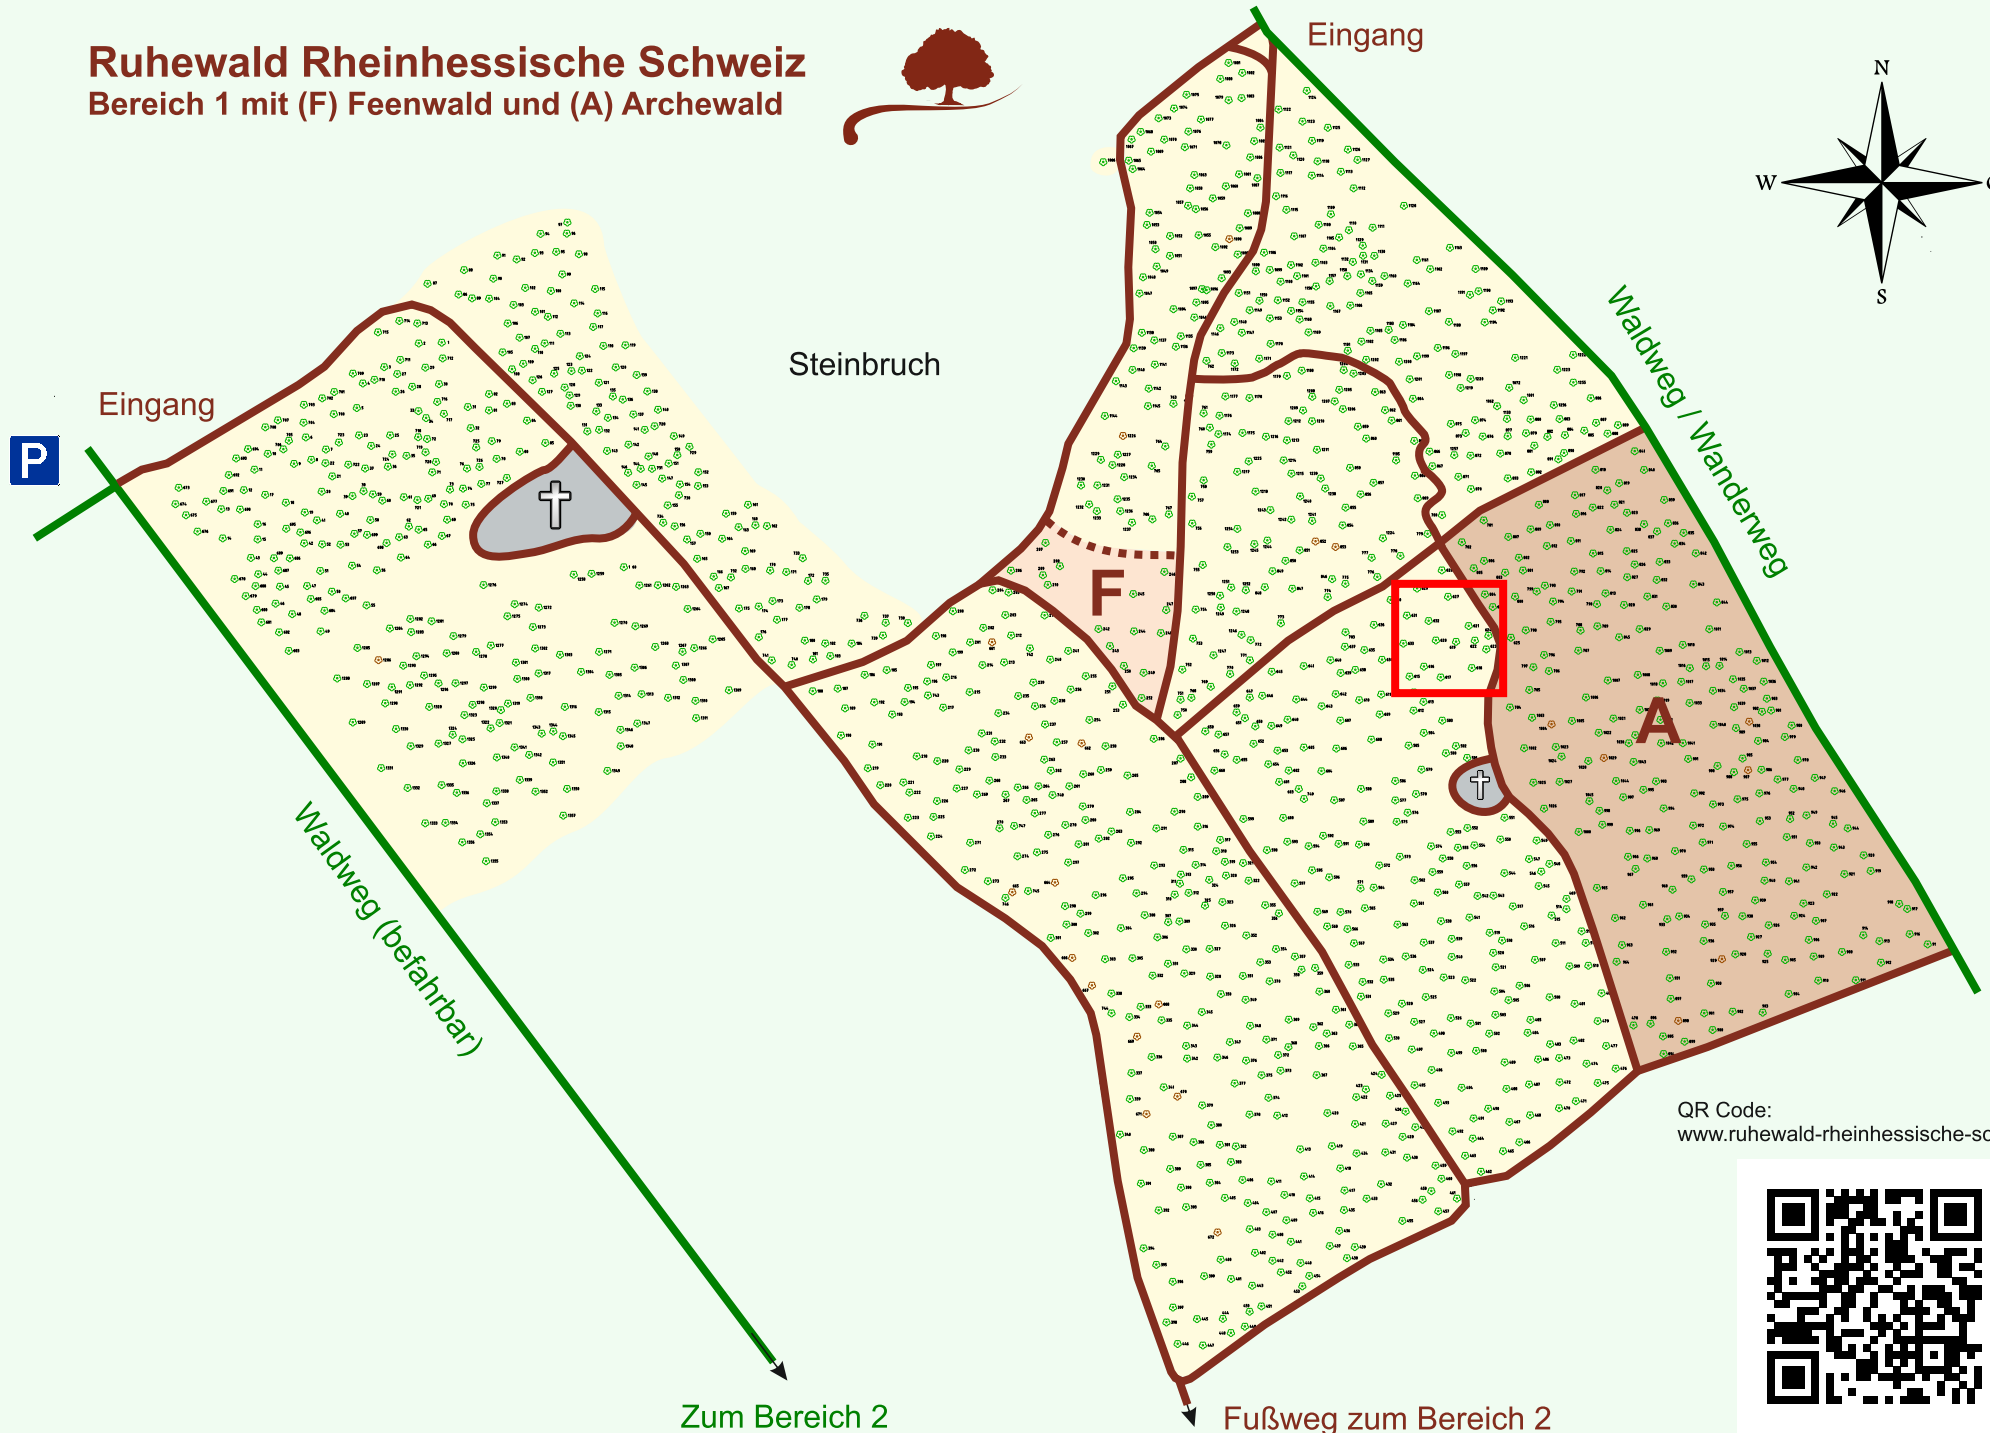

Ruhewald Rhein Hessische Schweiz

Bereich 1 mit (F) Feenwald und (A) Archewald

QR Code:
www.ruhewald-rhein Hessische-schweiz.de