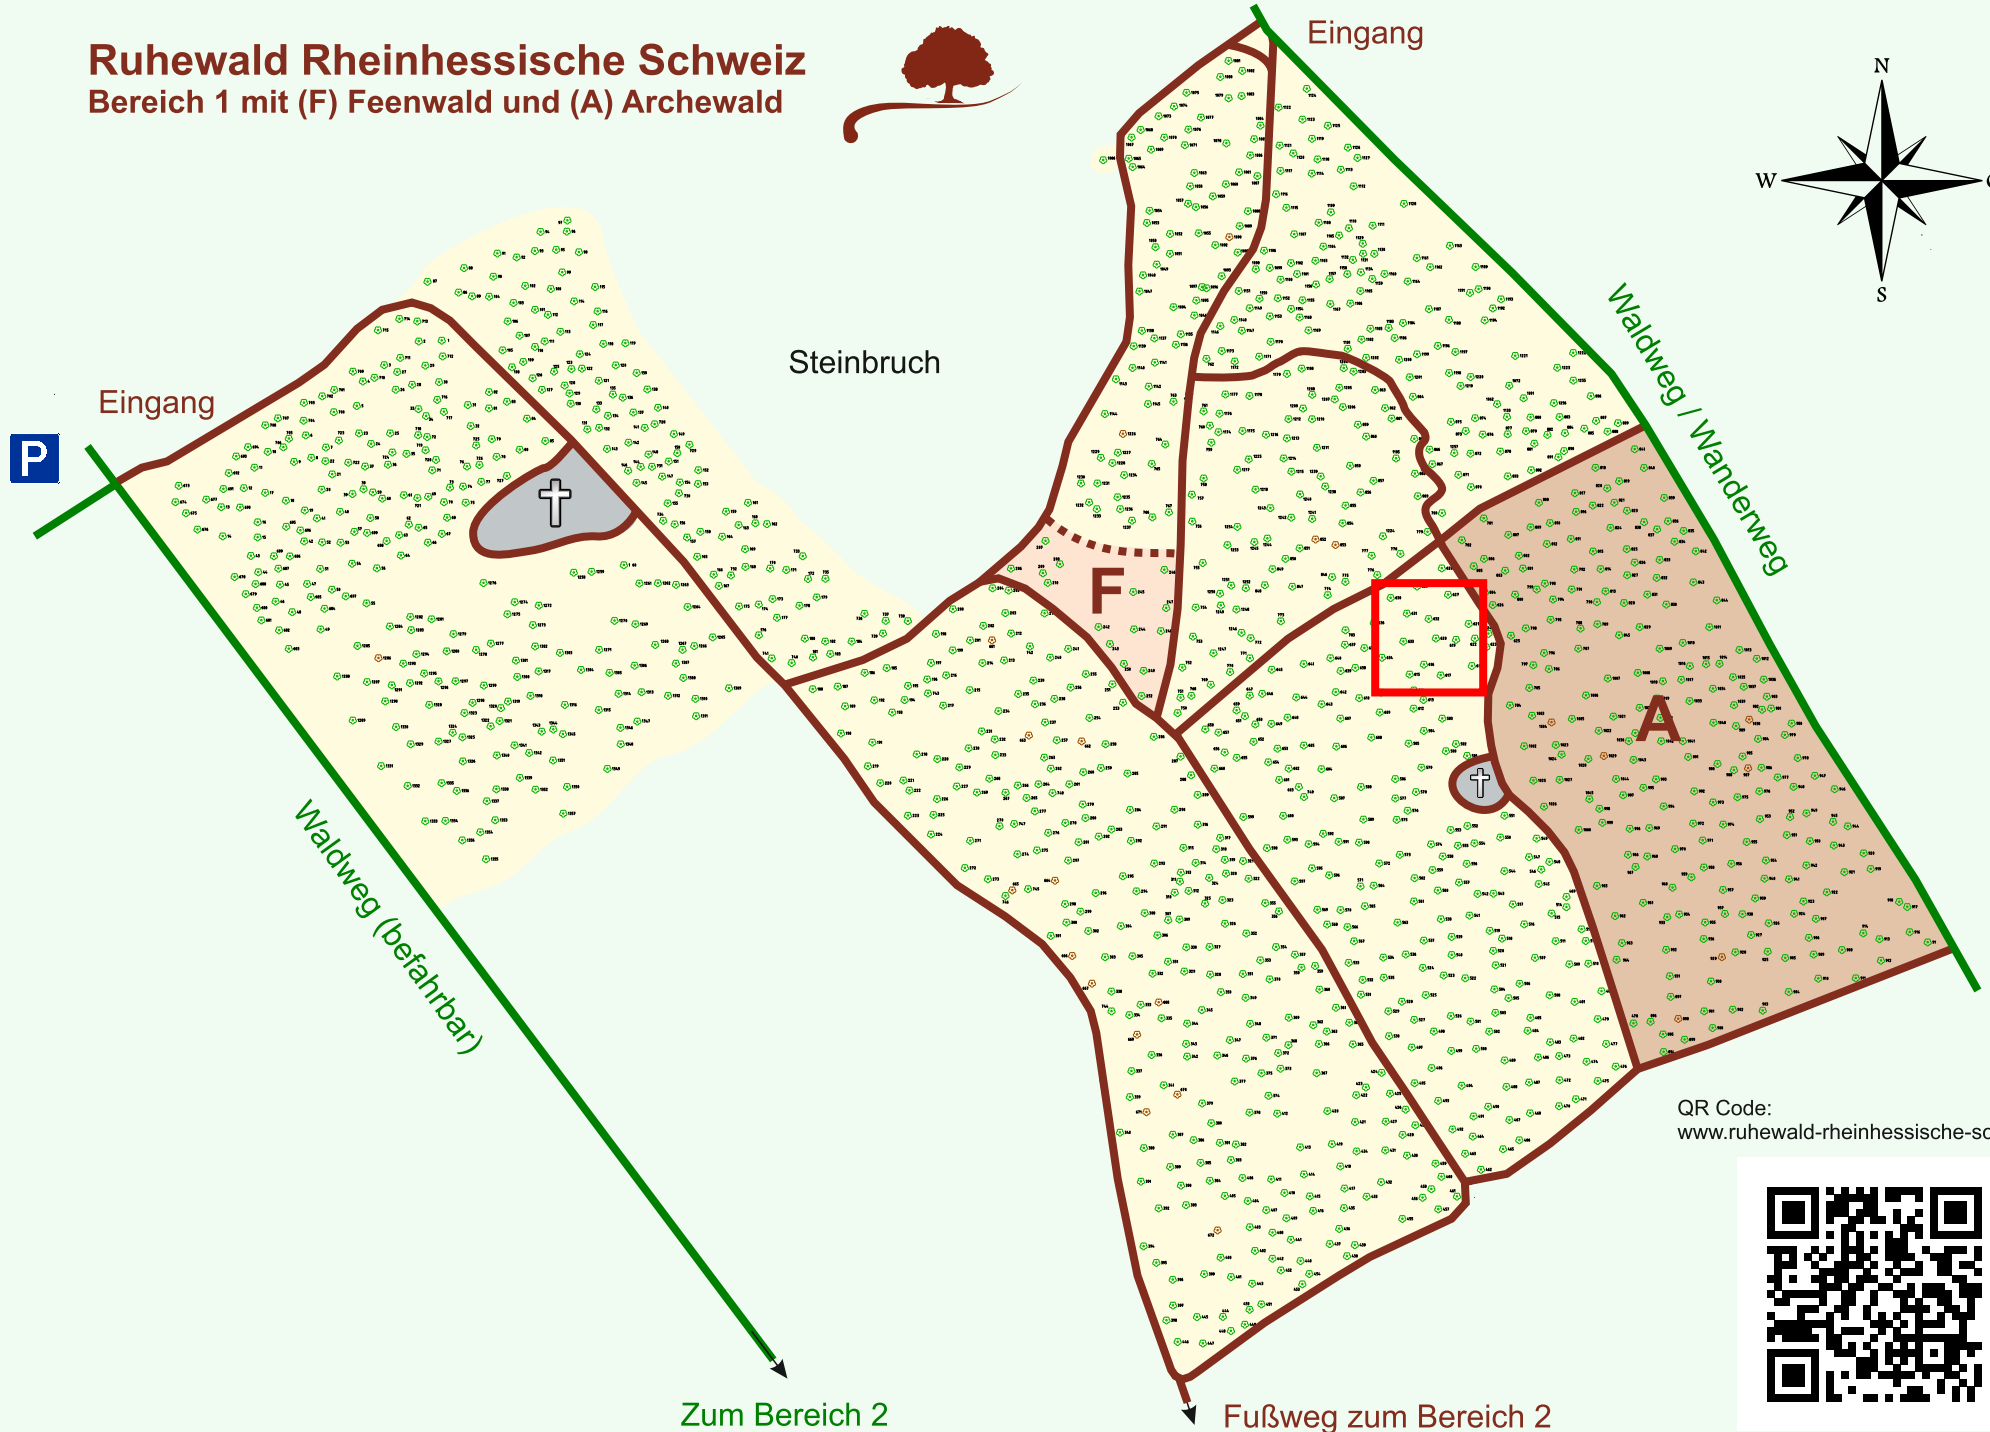

Ruhewald Rhein Hessische Schweiz

Bereich 1 mit (F) Feenwald und (A) Archewald

QR Code:
www.ruhewald-rhein Hessische-schweiz.de