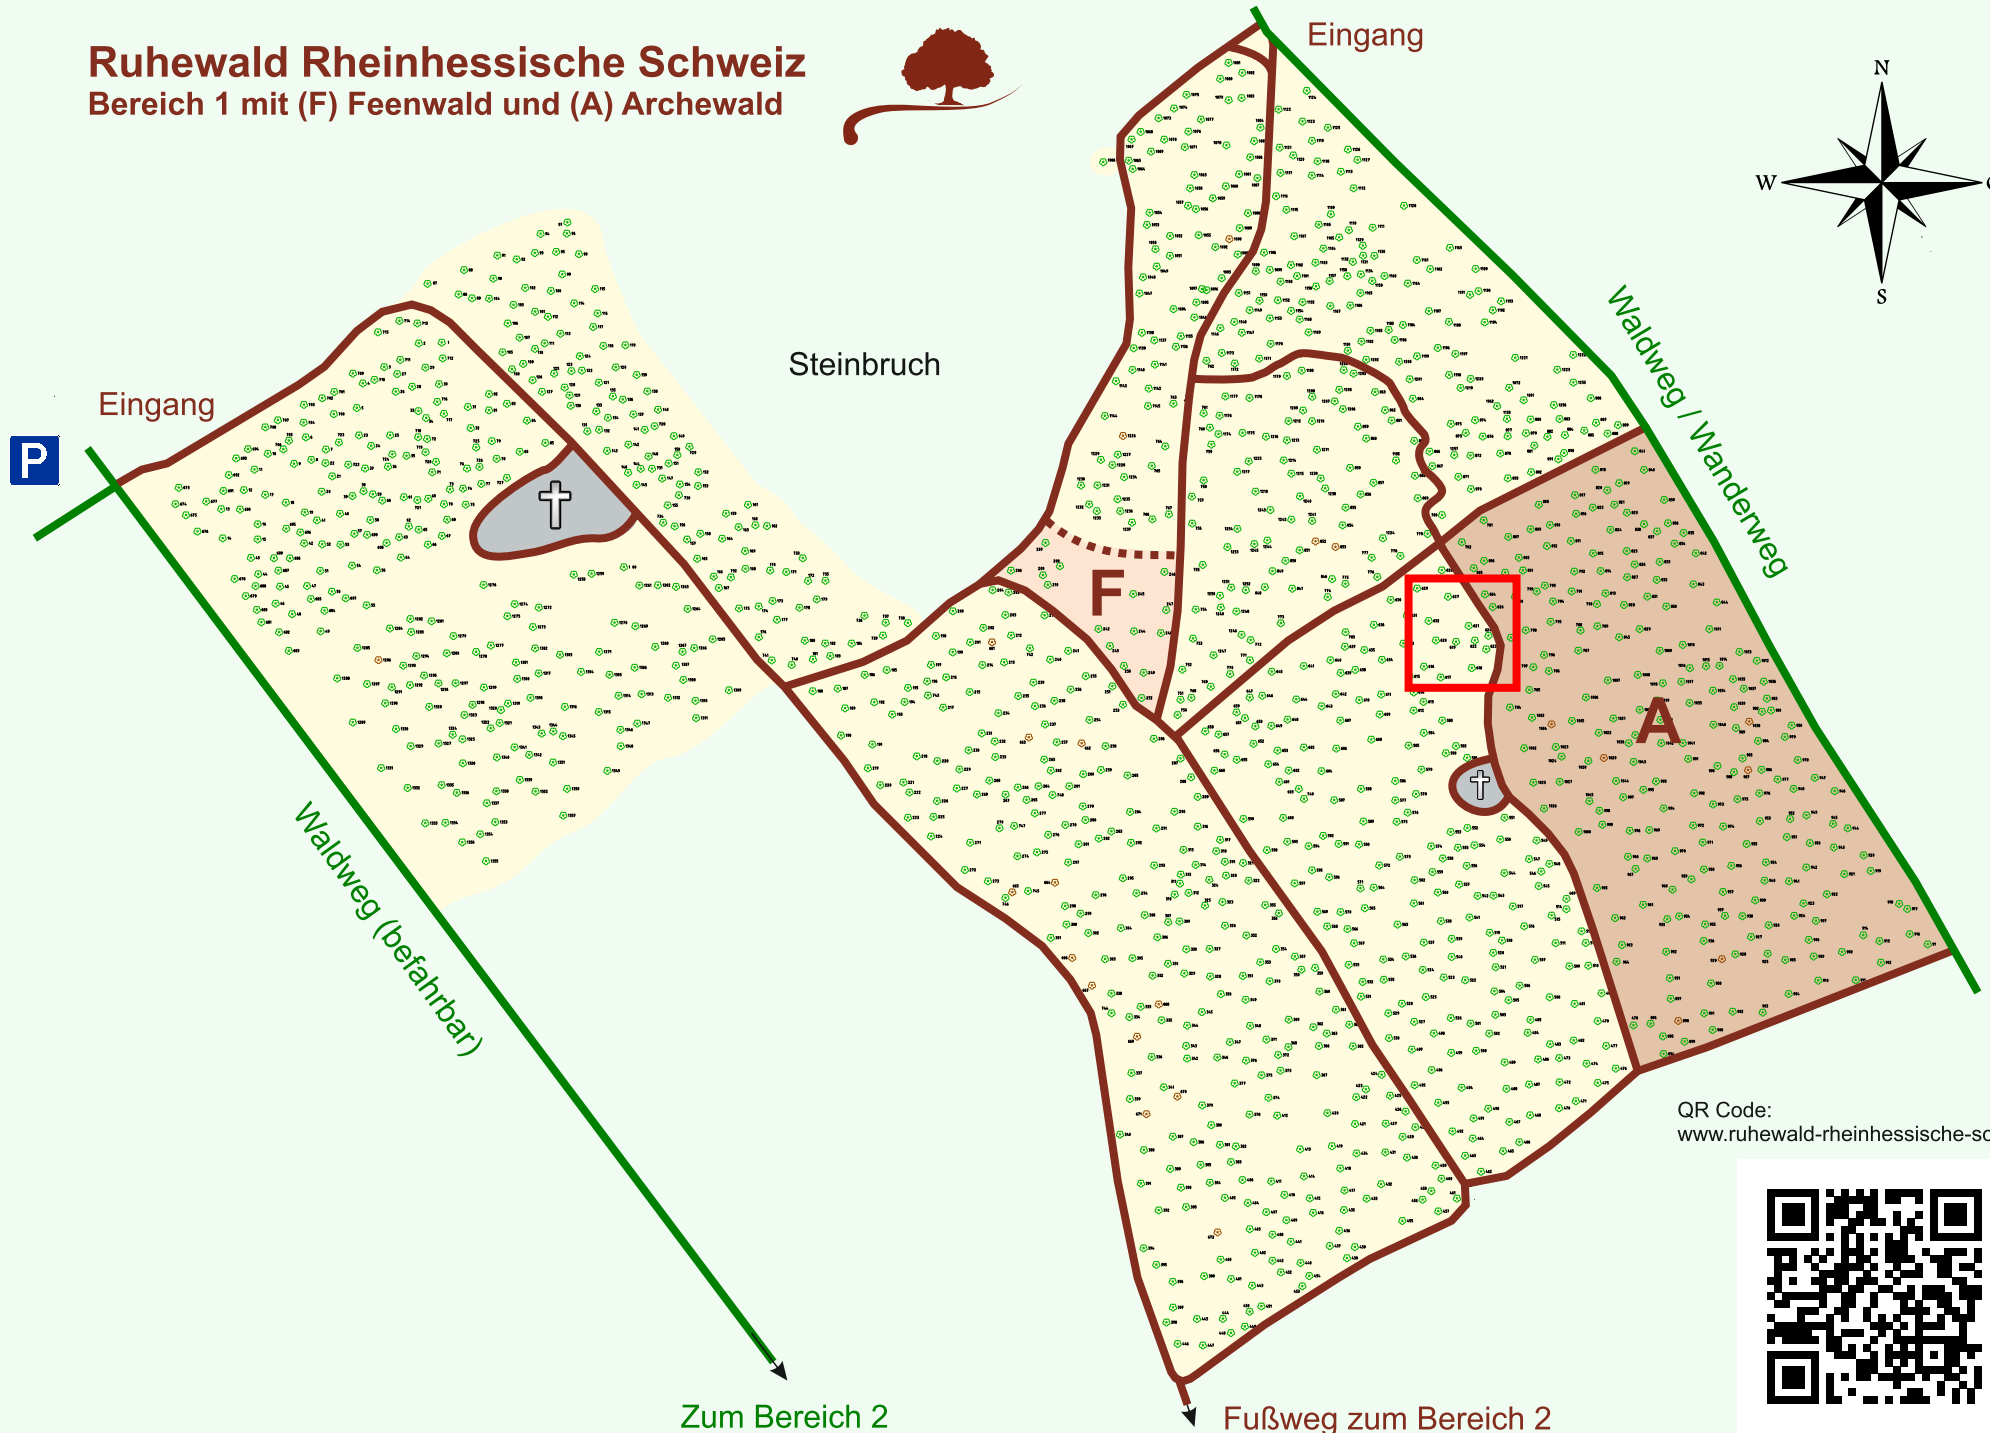

Ruhewald Rhein Hessische Schweiz

Bereich 1 mit (F) Feenwald und (A) Archewald

QR Code:
www.ruhewald-rhein Hessische-schweiz.de