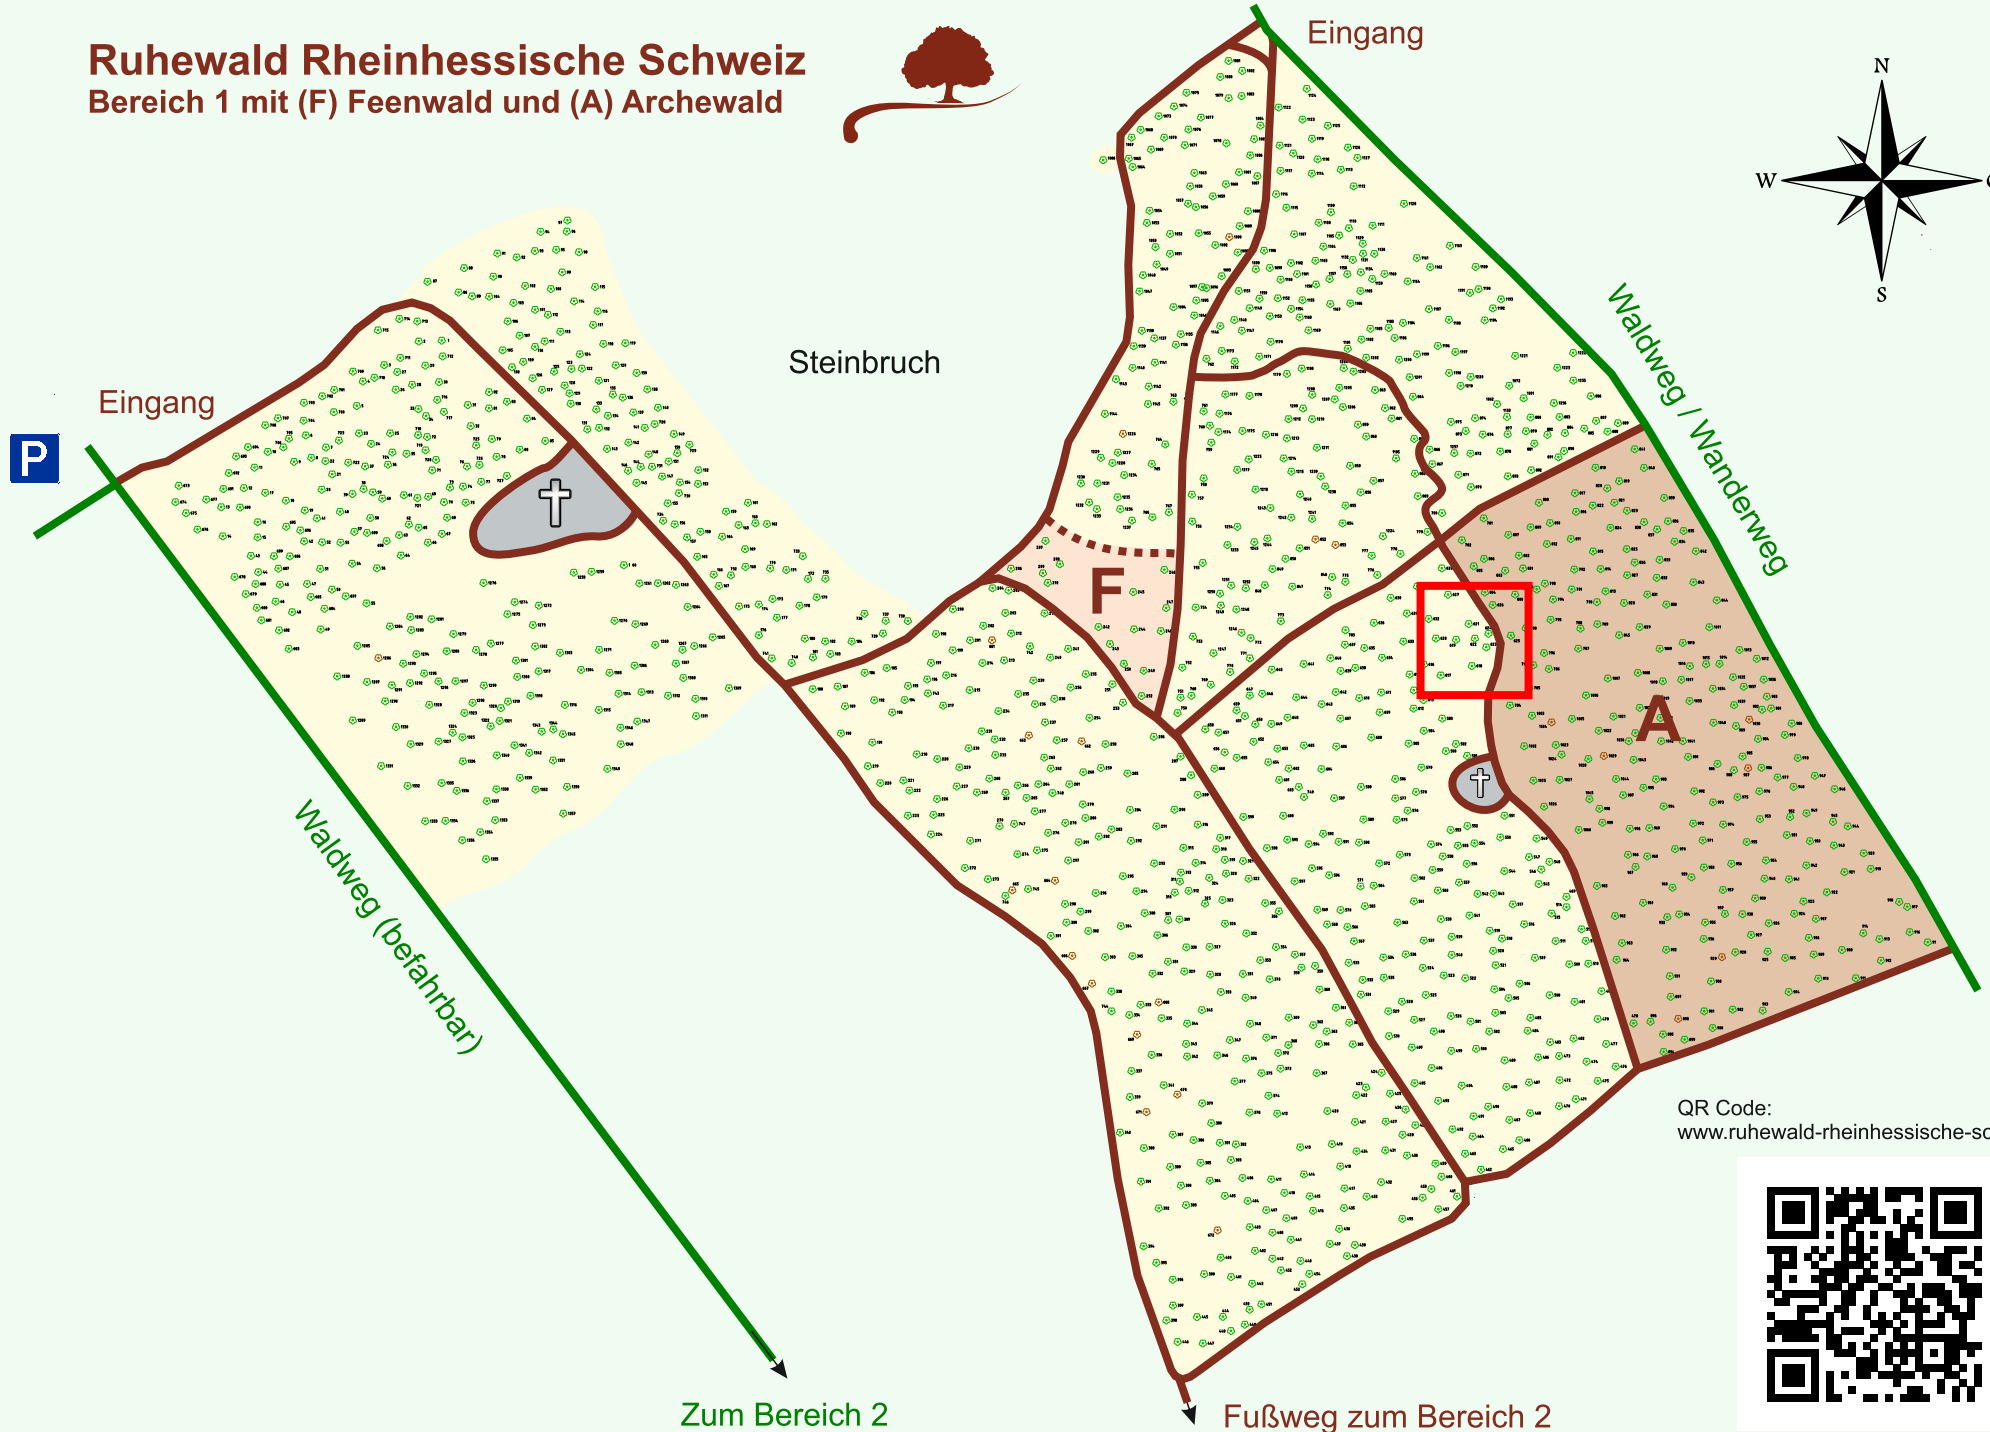

Ruhewald Rhein Hessische Schweiz

Bereich 1 mit (F) Feenwald und (A) Archewald

QR Code:
www.ruhewald-rhein Hessische-schweiz.de