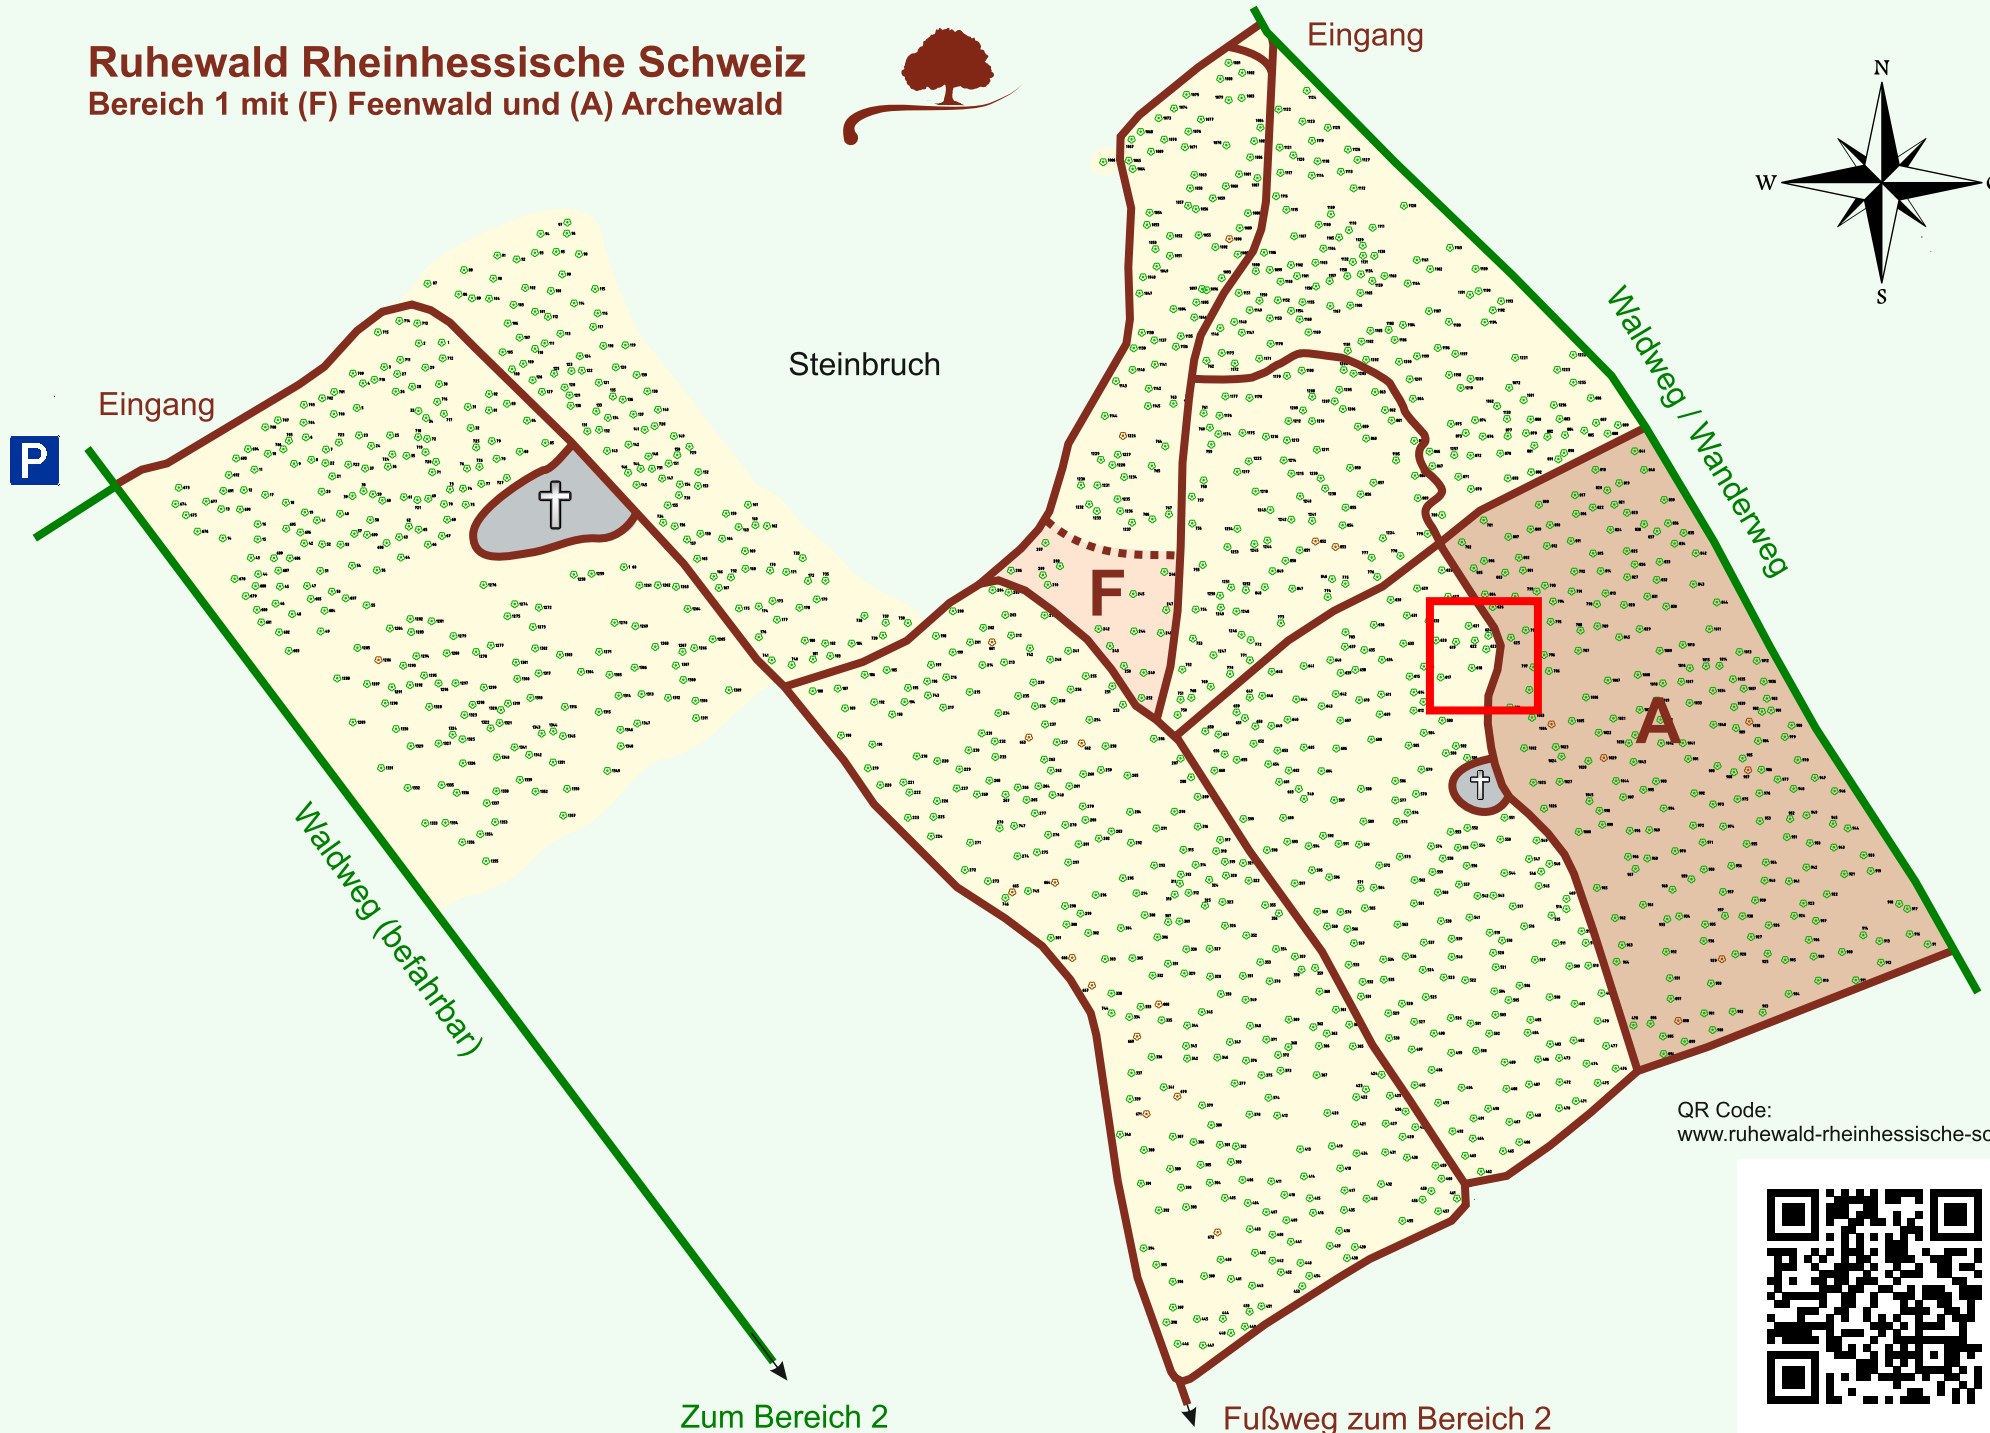

Ruhewald Rhein Hessische Schweiz

Bereich 1 mit (F) Feenwald und (A) Archewald

QR Code:
www.ruhewald-rhein Hessische-schweiz.de