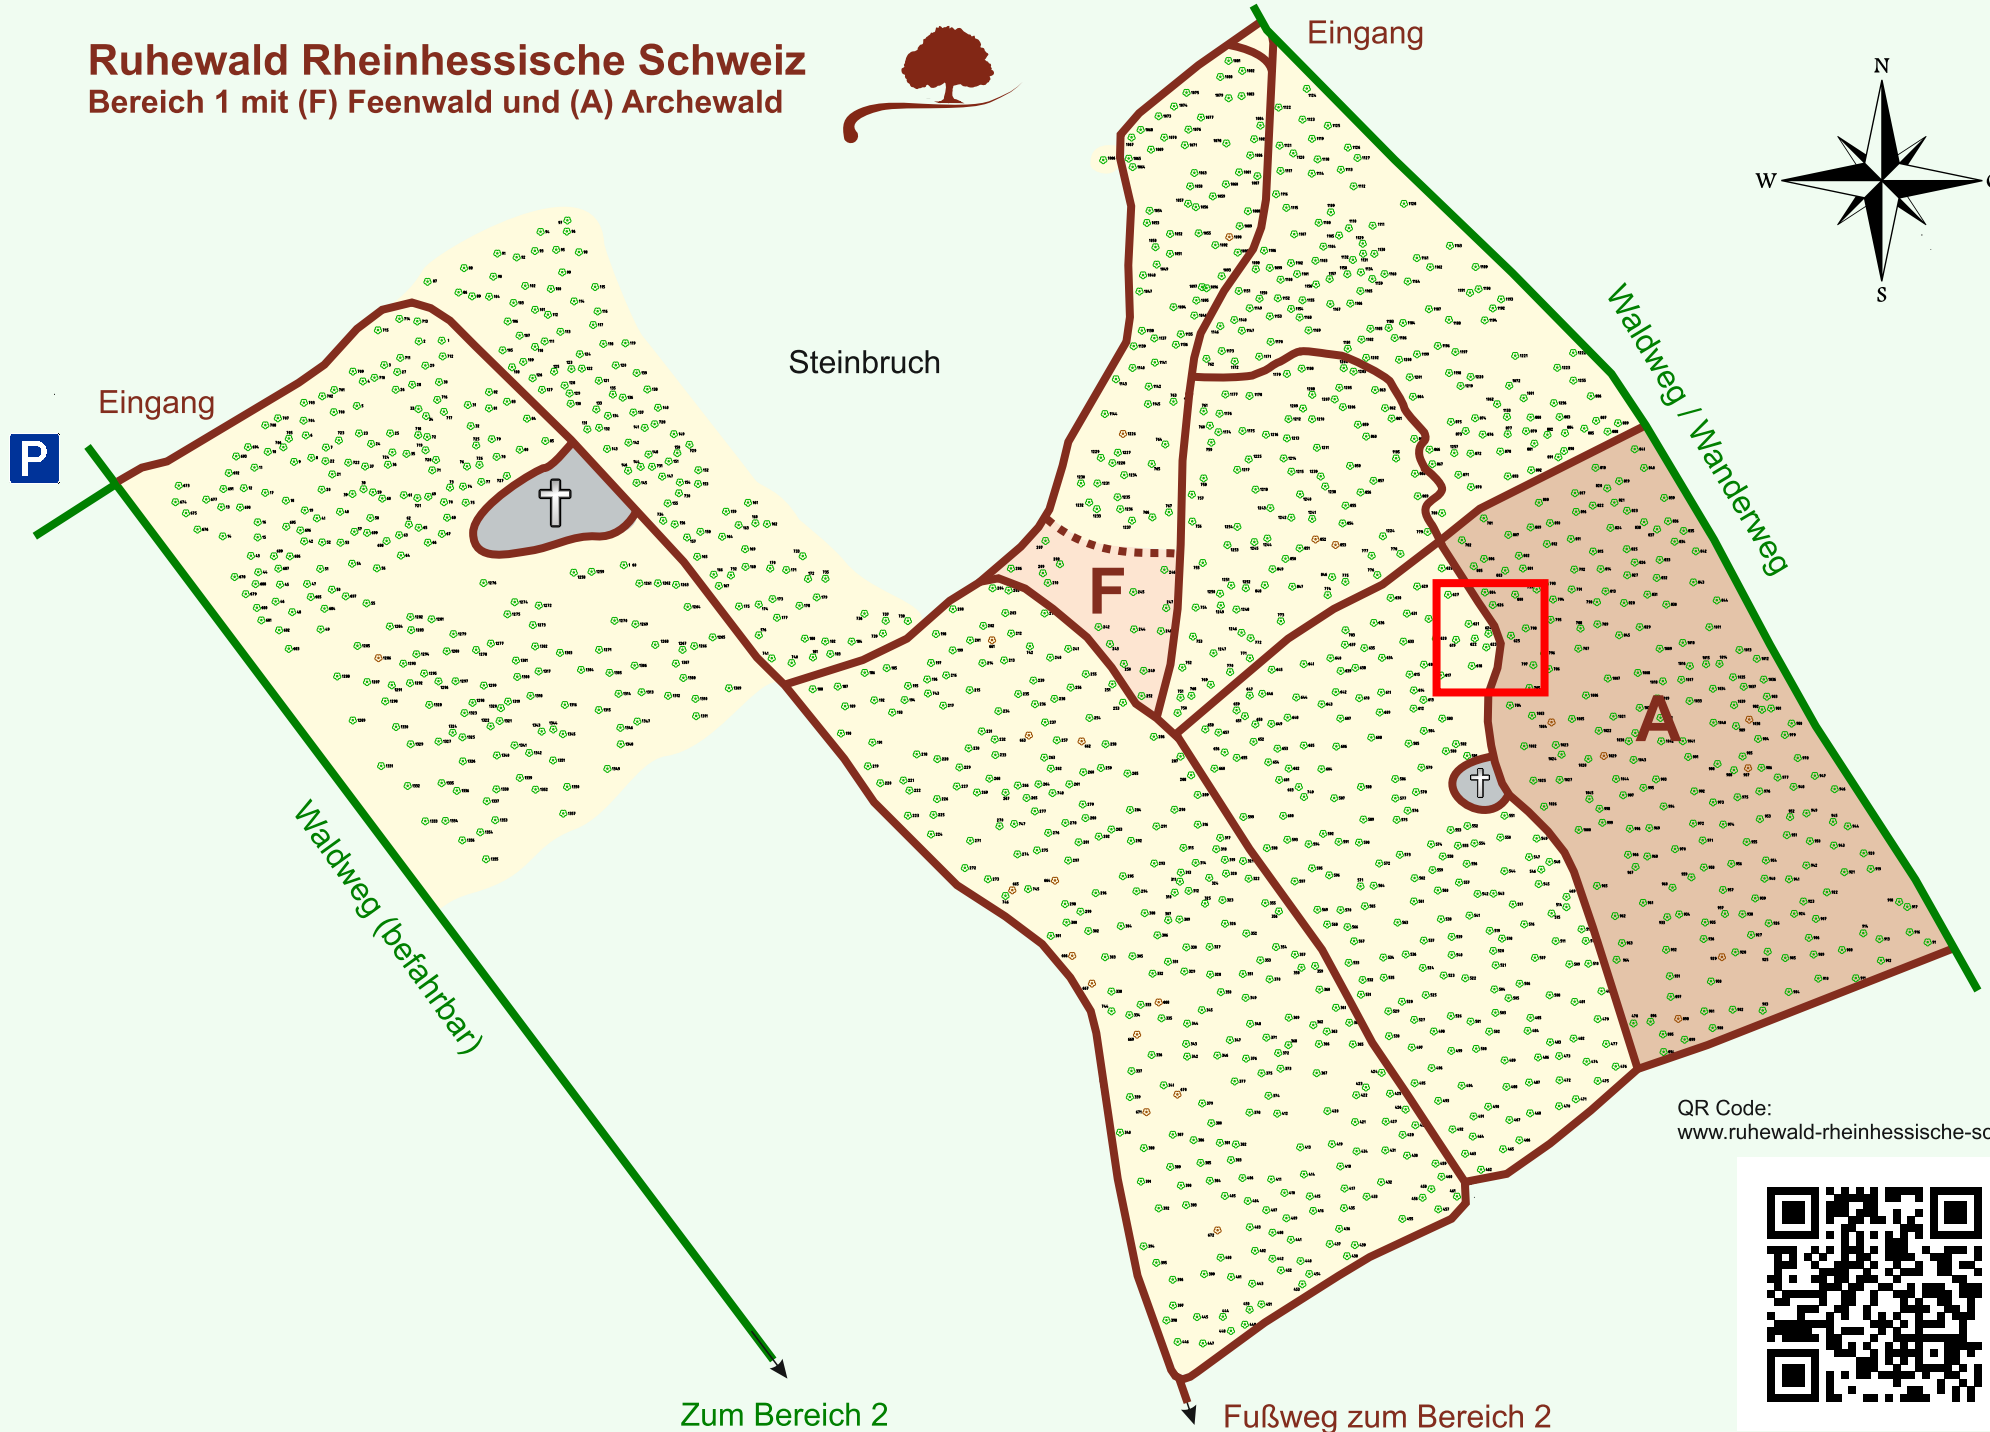

# Ruhewald Rhein Hessische Schweiz

## Bereich 1 mit (F) Feenwald und (A) Archewald

QR Code:  
[www.ruhewald-rhein Hessische-schweiz.de](http://www.ruhewald-rhein Hessische-schweiz.de)