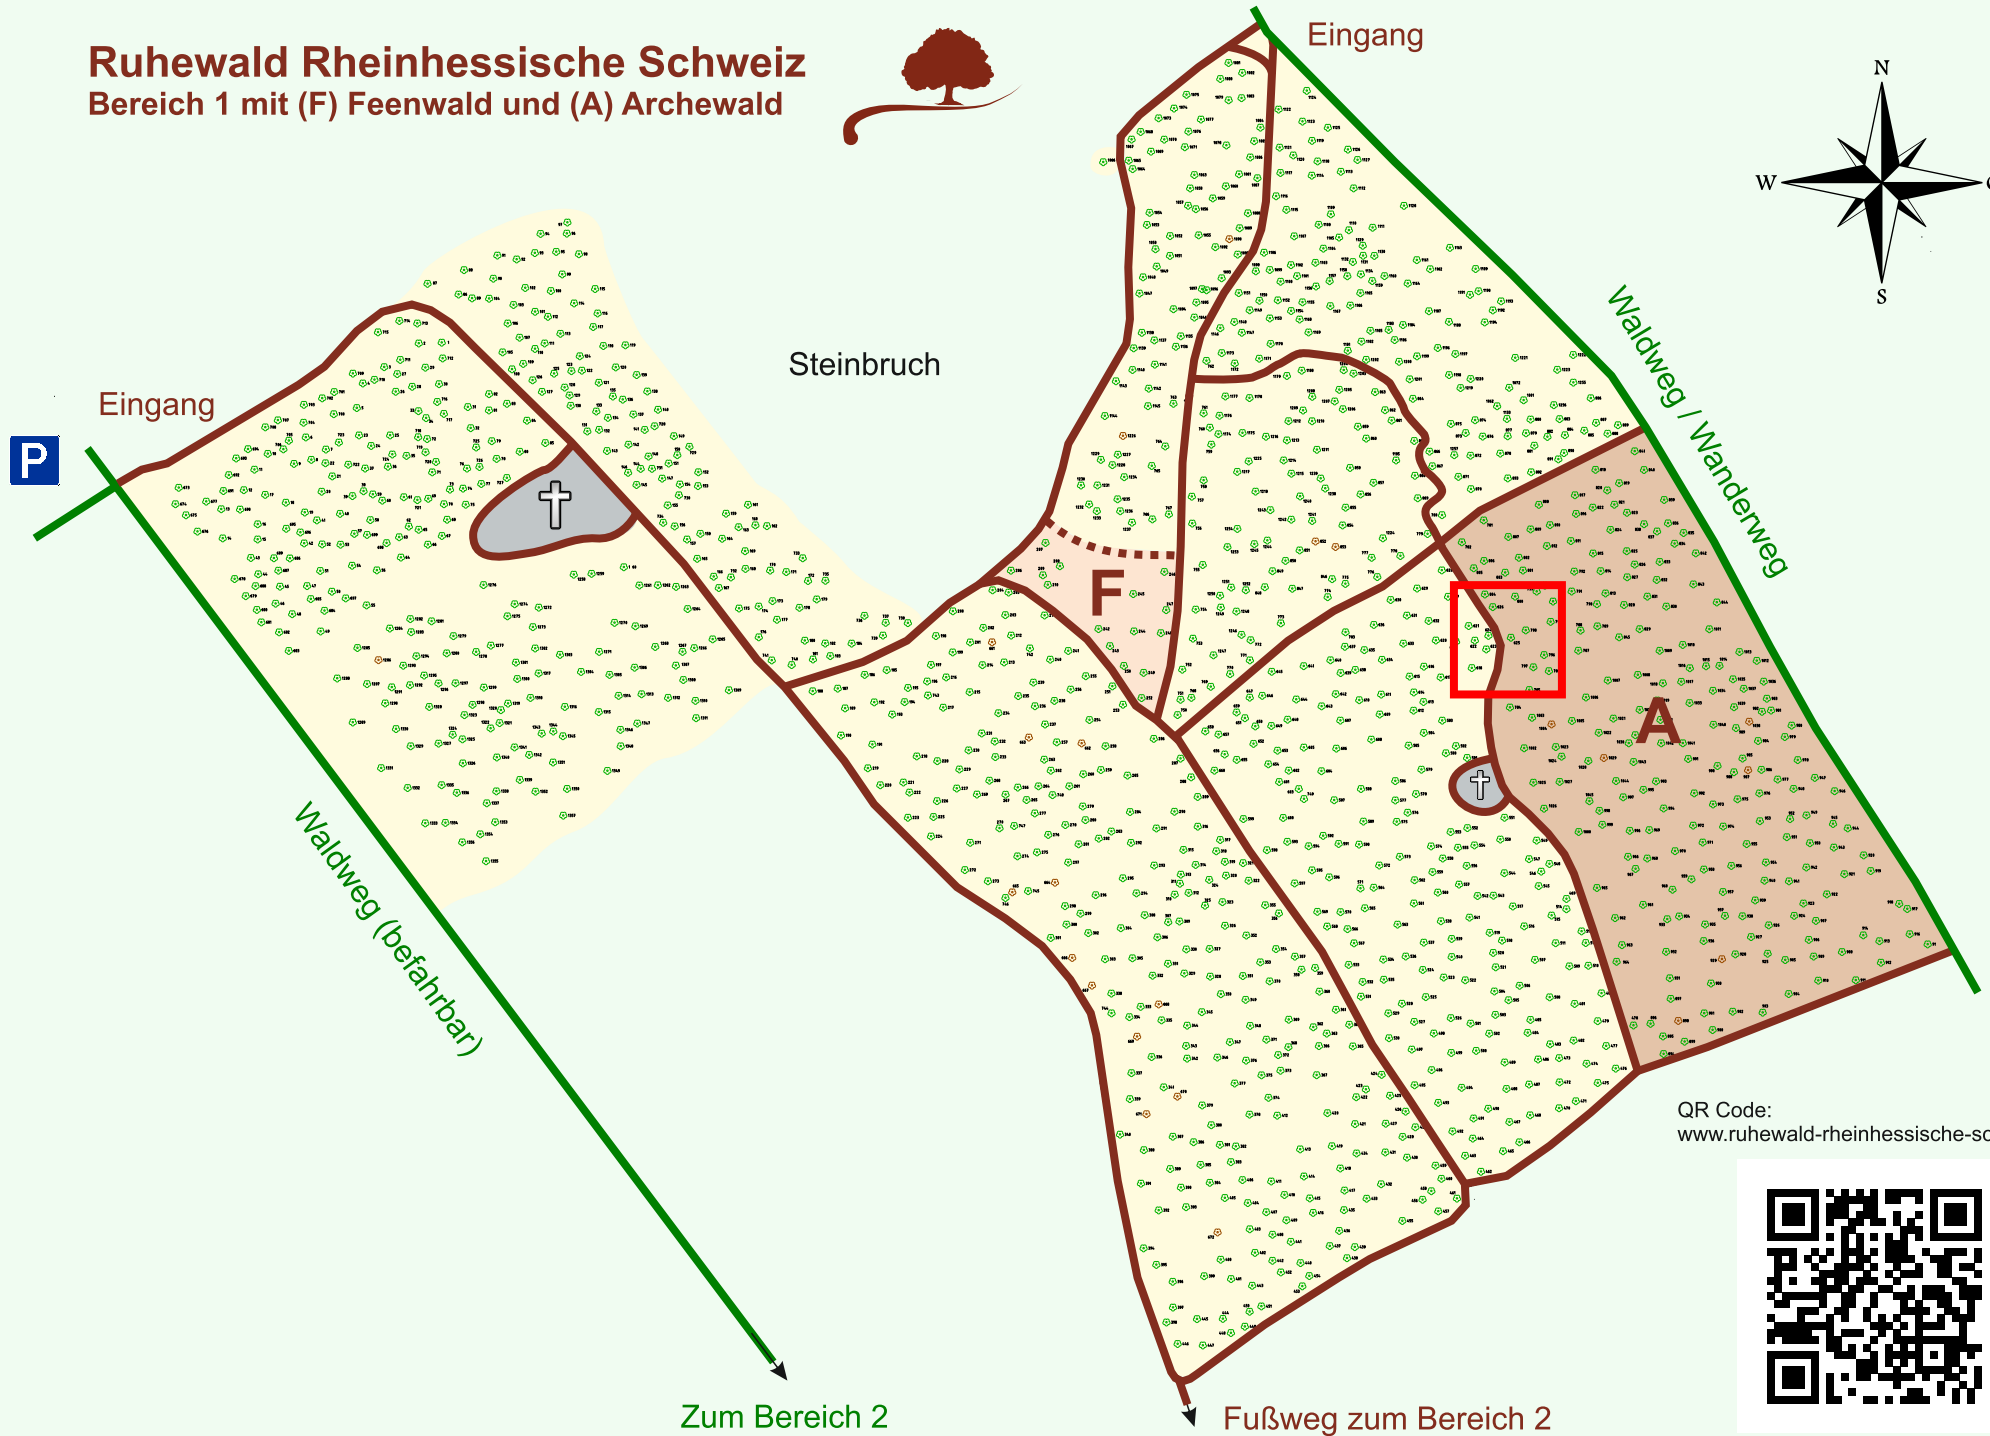

# Ruhewald Rhein Hessische Schweiz

## Bereich 1 mit (F) Feenwald und (A) Archewald

QR Code:  
[www.ruhewald-rhein Hessische-schweiz.de](http://www.ruhewald-rhein Hessische-schweiz.de)