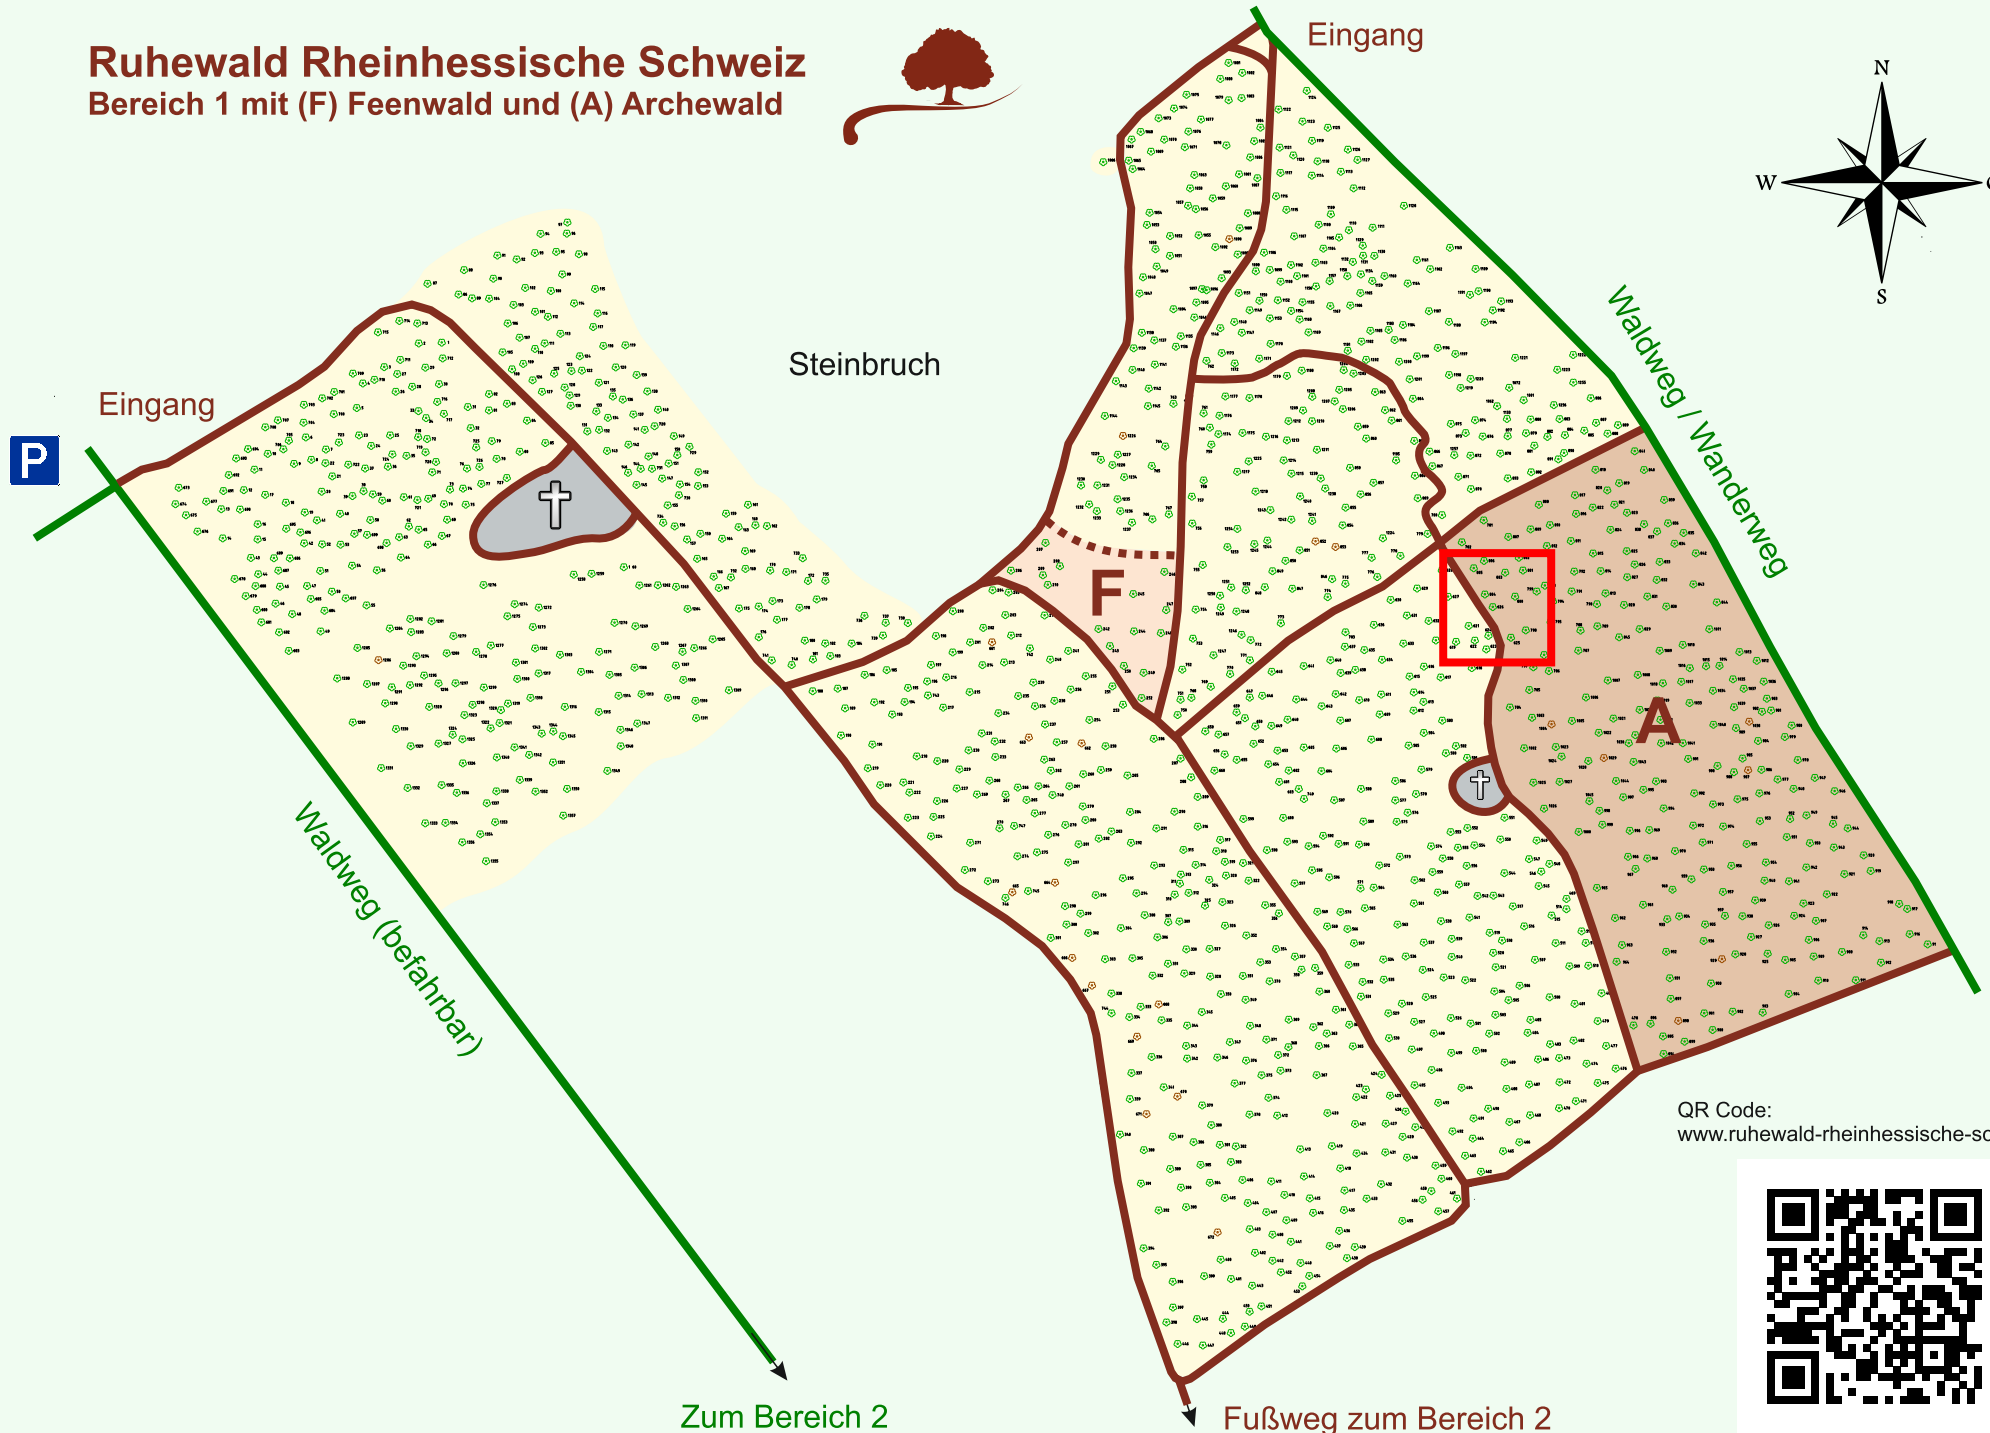

Ruhewald Rhein Hessische Schweiz

Bereich 1 mit (F) Feenwald und (A) Archewald

QR Code:
www.ruhewald-rhein Hessische-schweiz.de