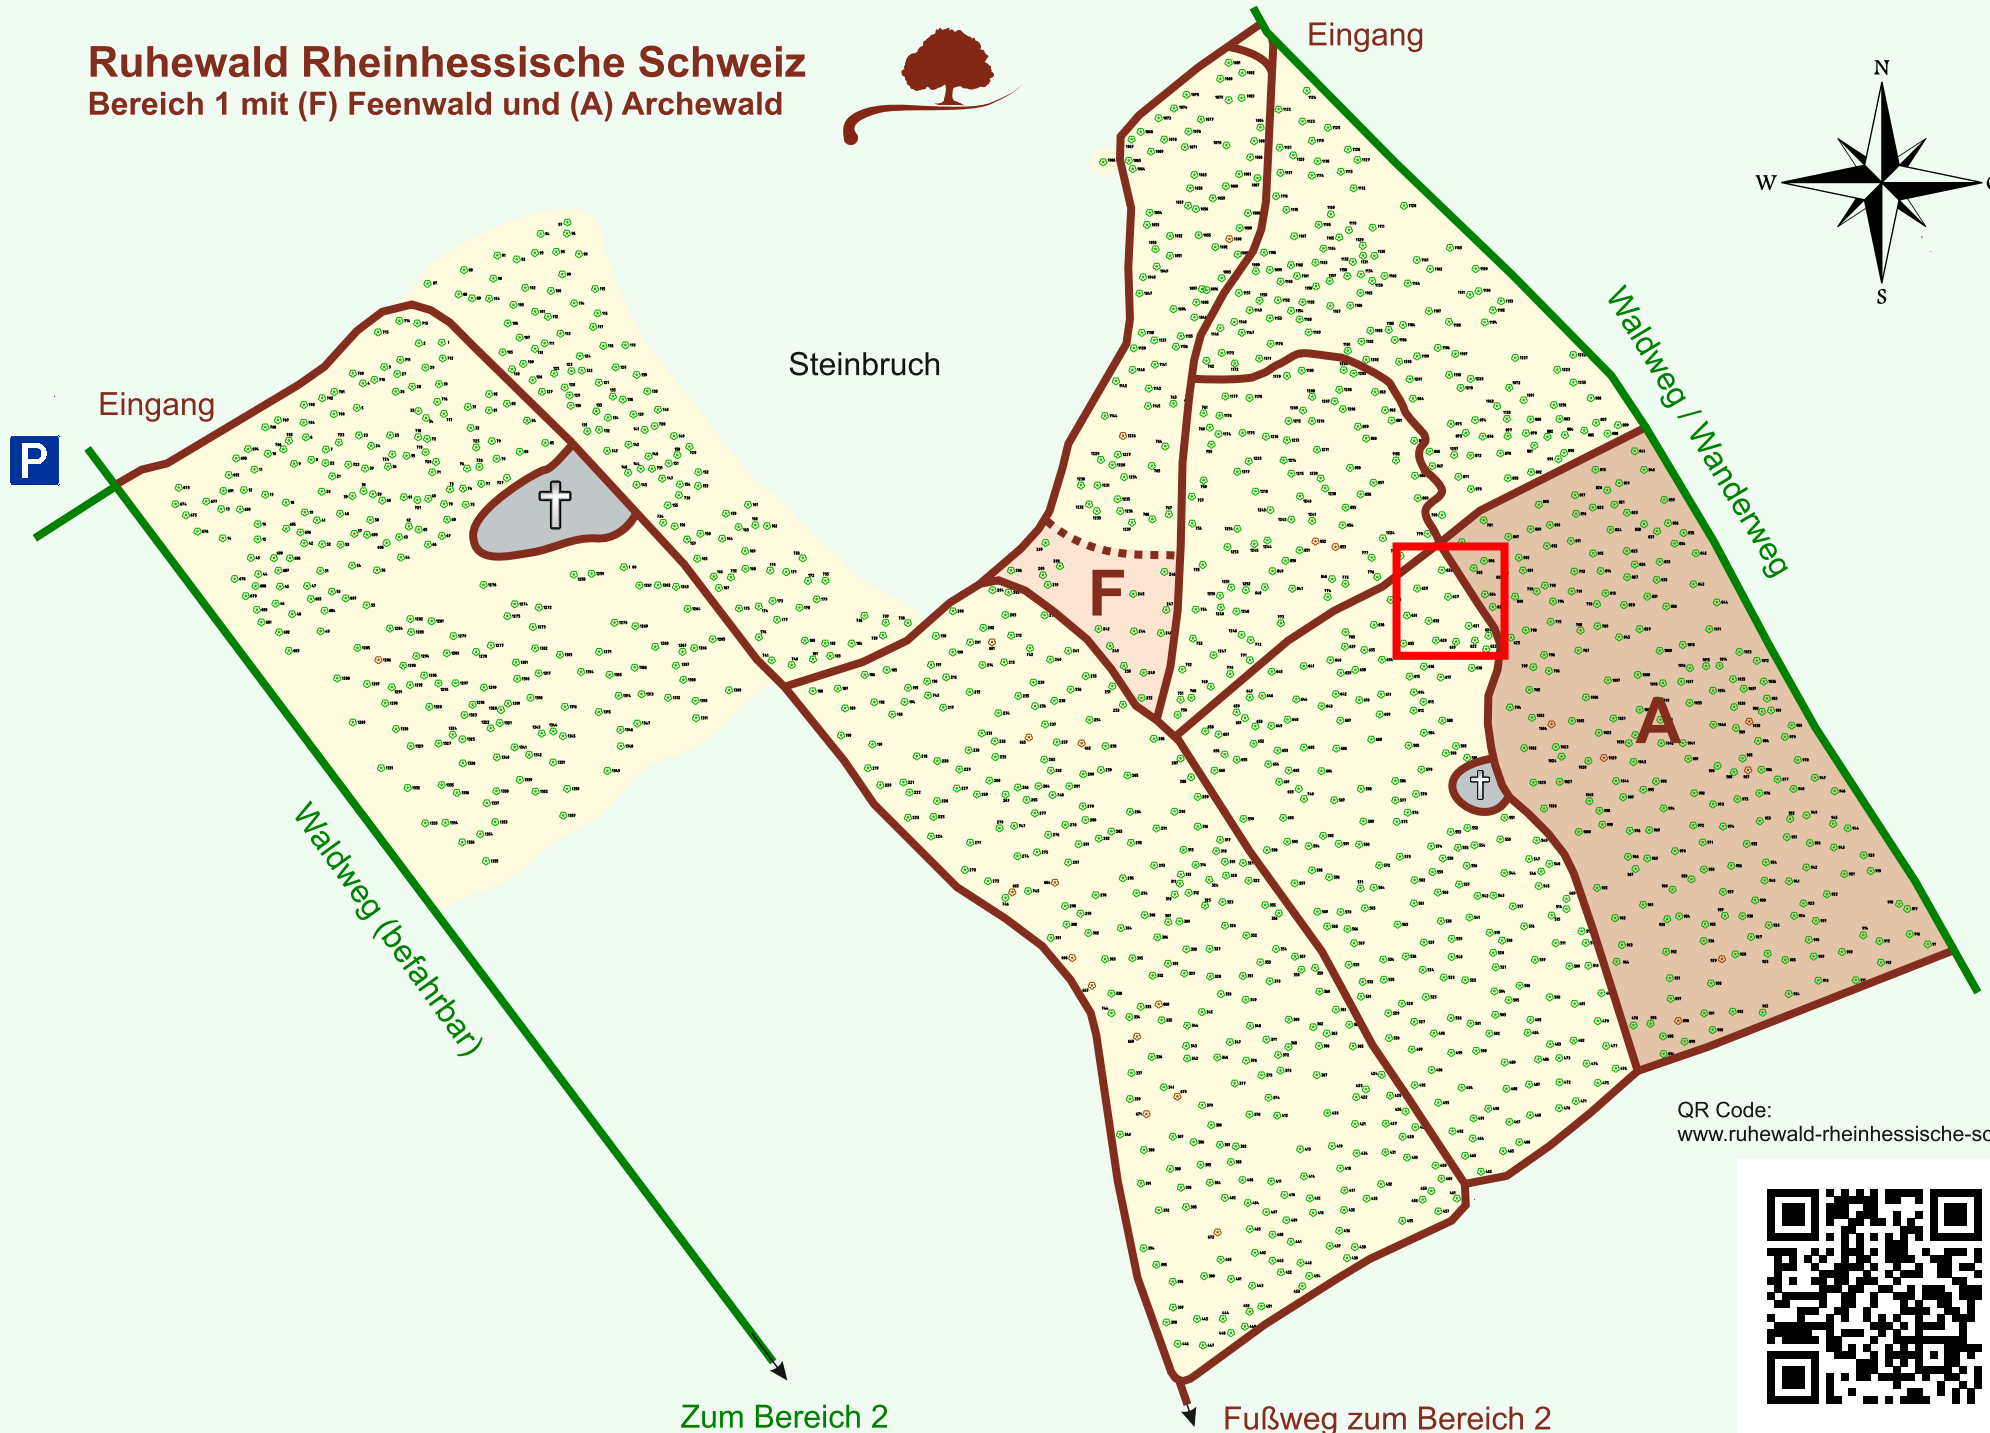

# Ruhewald Rhein Hessische Schweiz

## Bereich 1 mit (F) Feenwald und (A) Archewald

QR Code:  
[www.ruhewald-rhein Hessische-schweiz.de](http://www.ruhewald-rhein Hessische-schweiz.de)