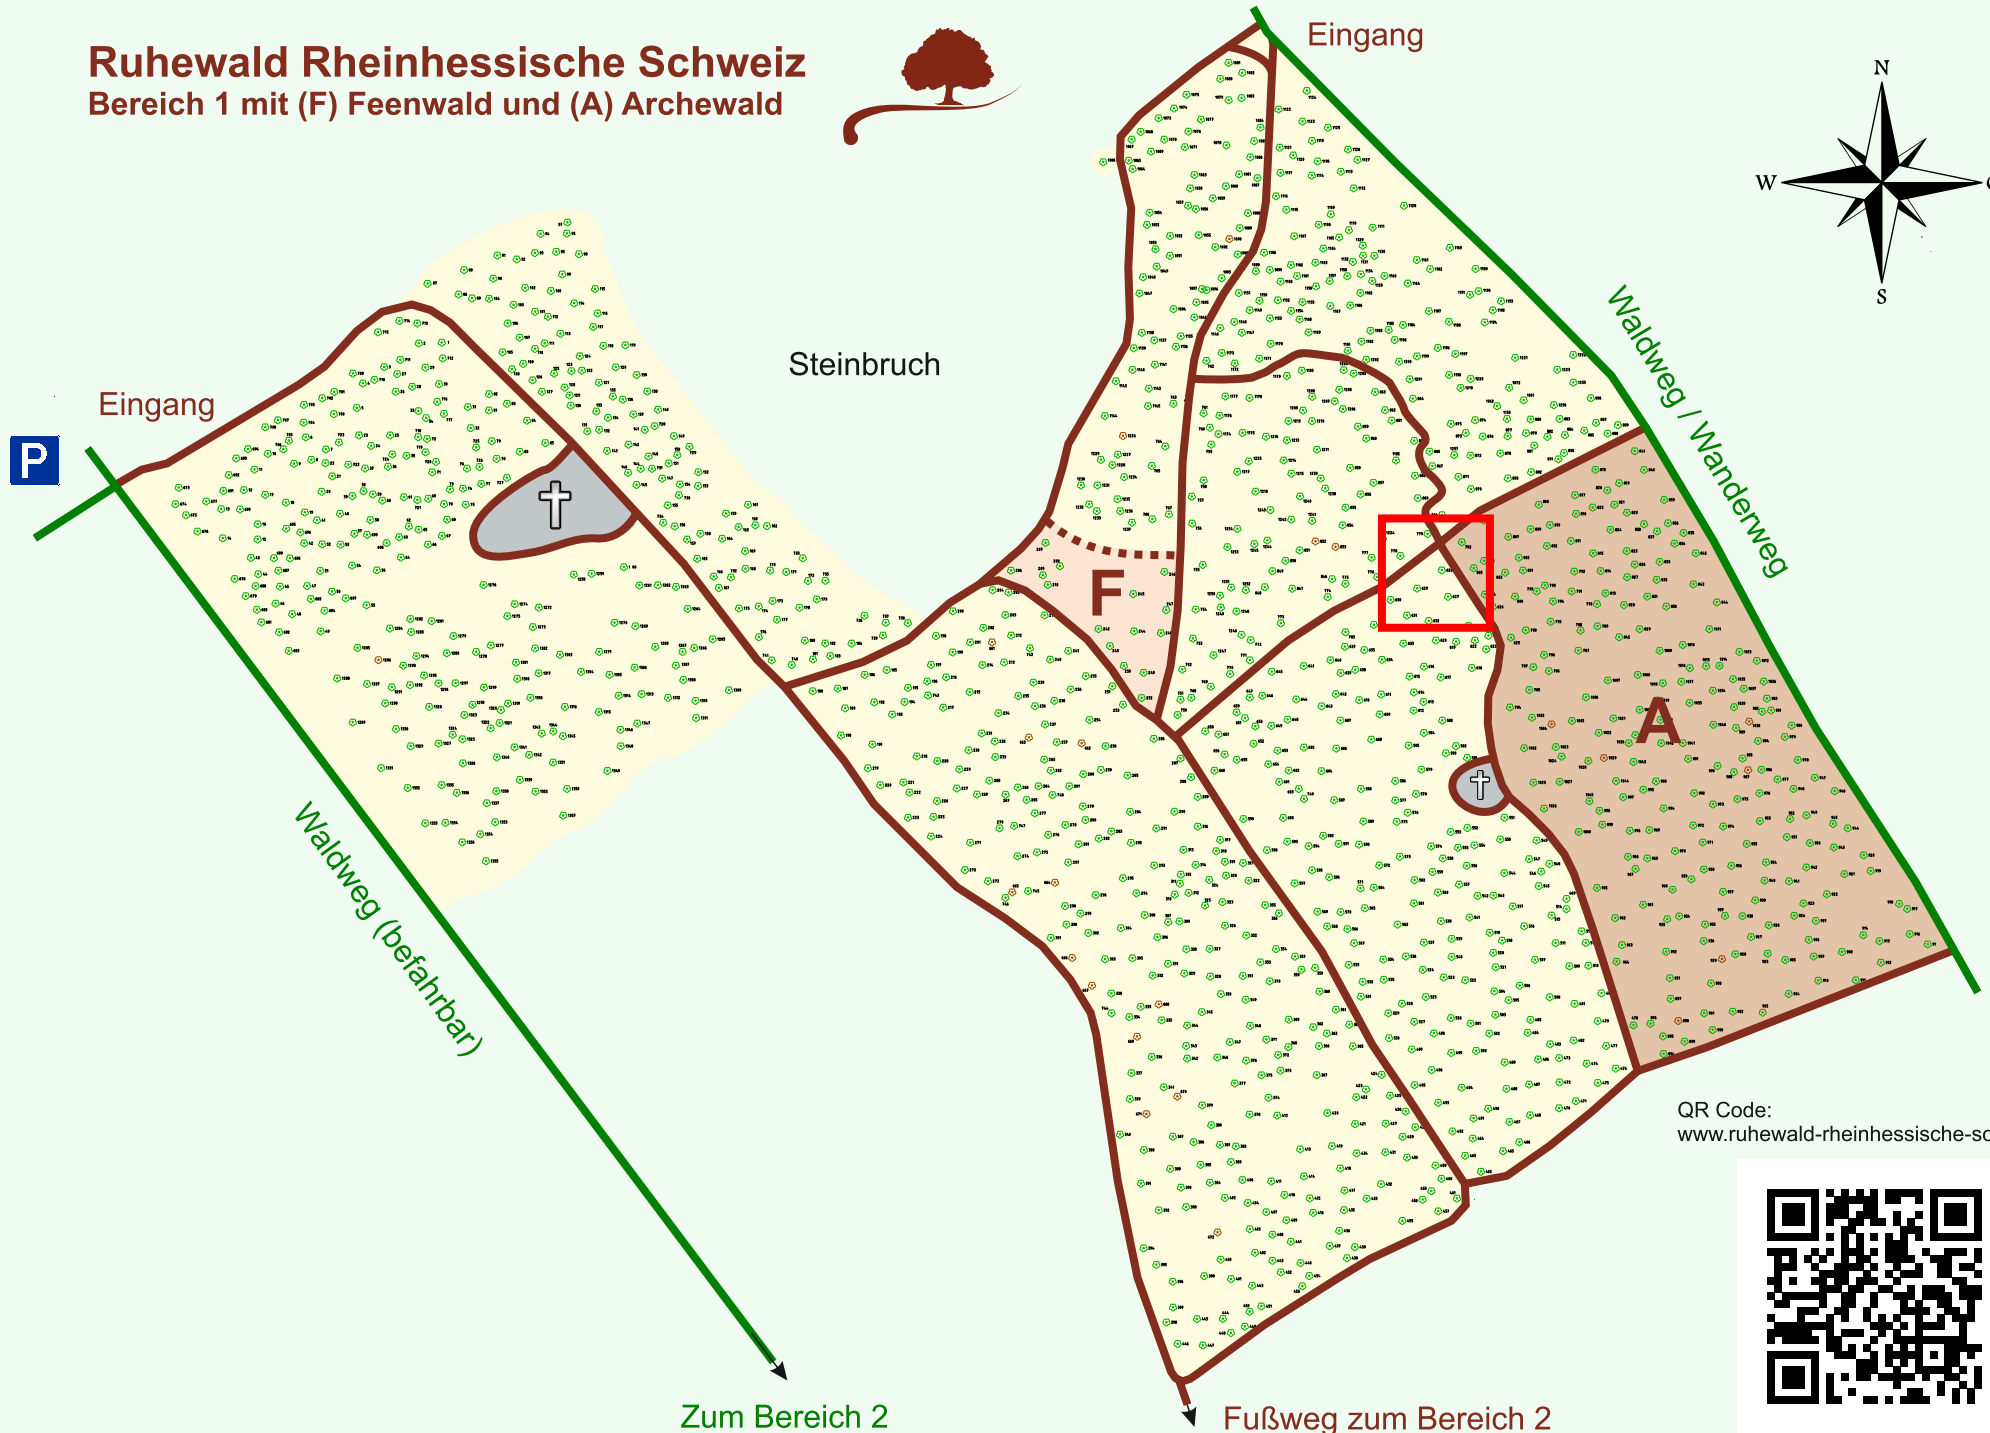

Ruhewald Rhein Hessische Schweiz

Bereich 1 mit (F) Feenwald und (A) Archewald

QR Code:
www.ruhewald-rhein Hessische-schweiz.de