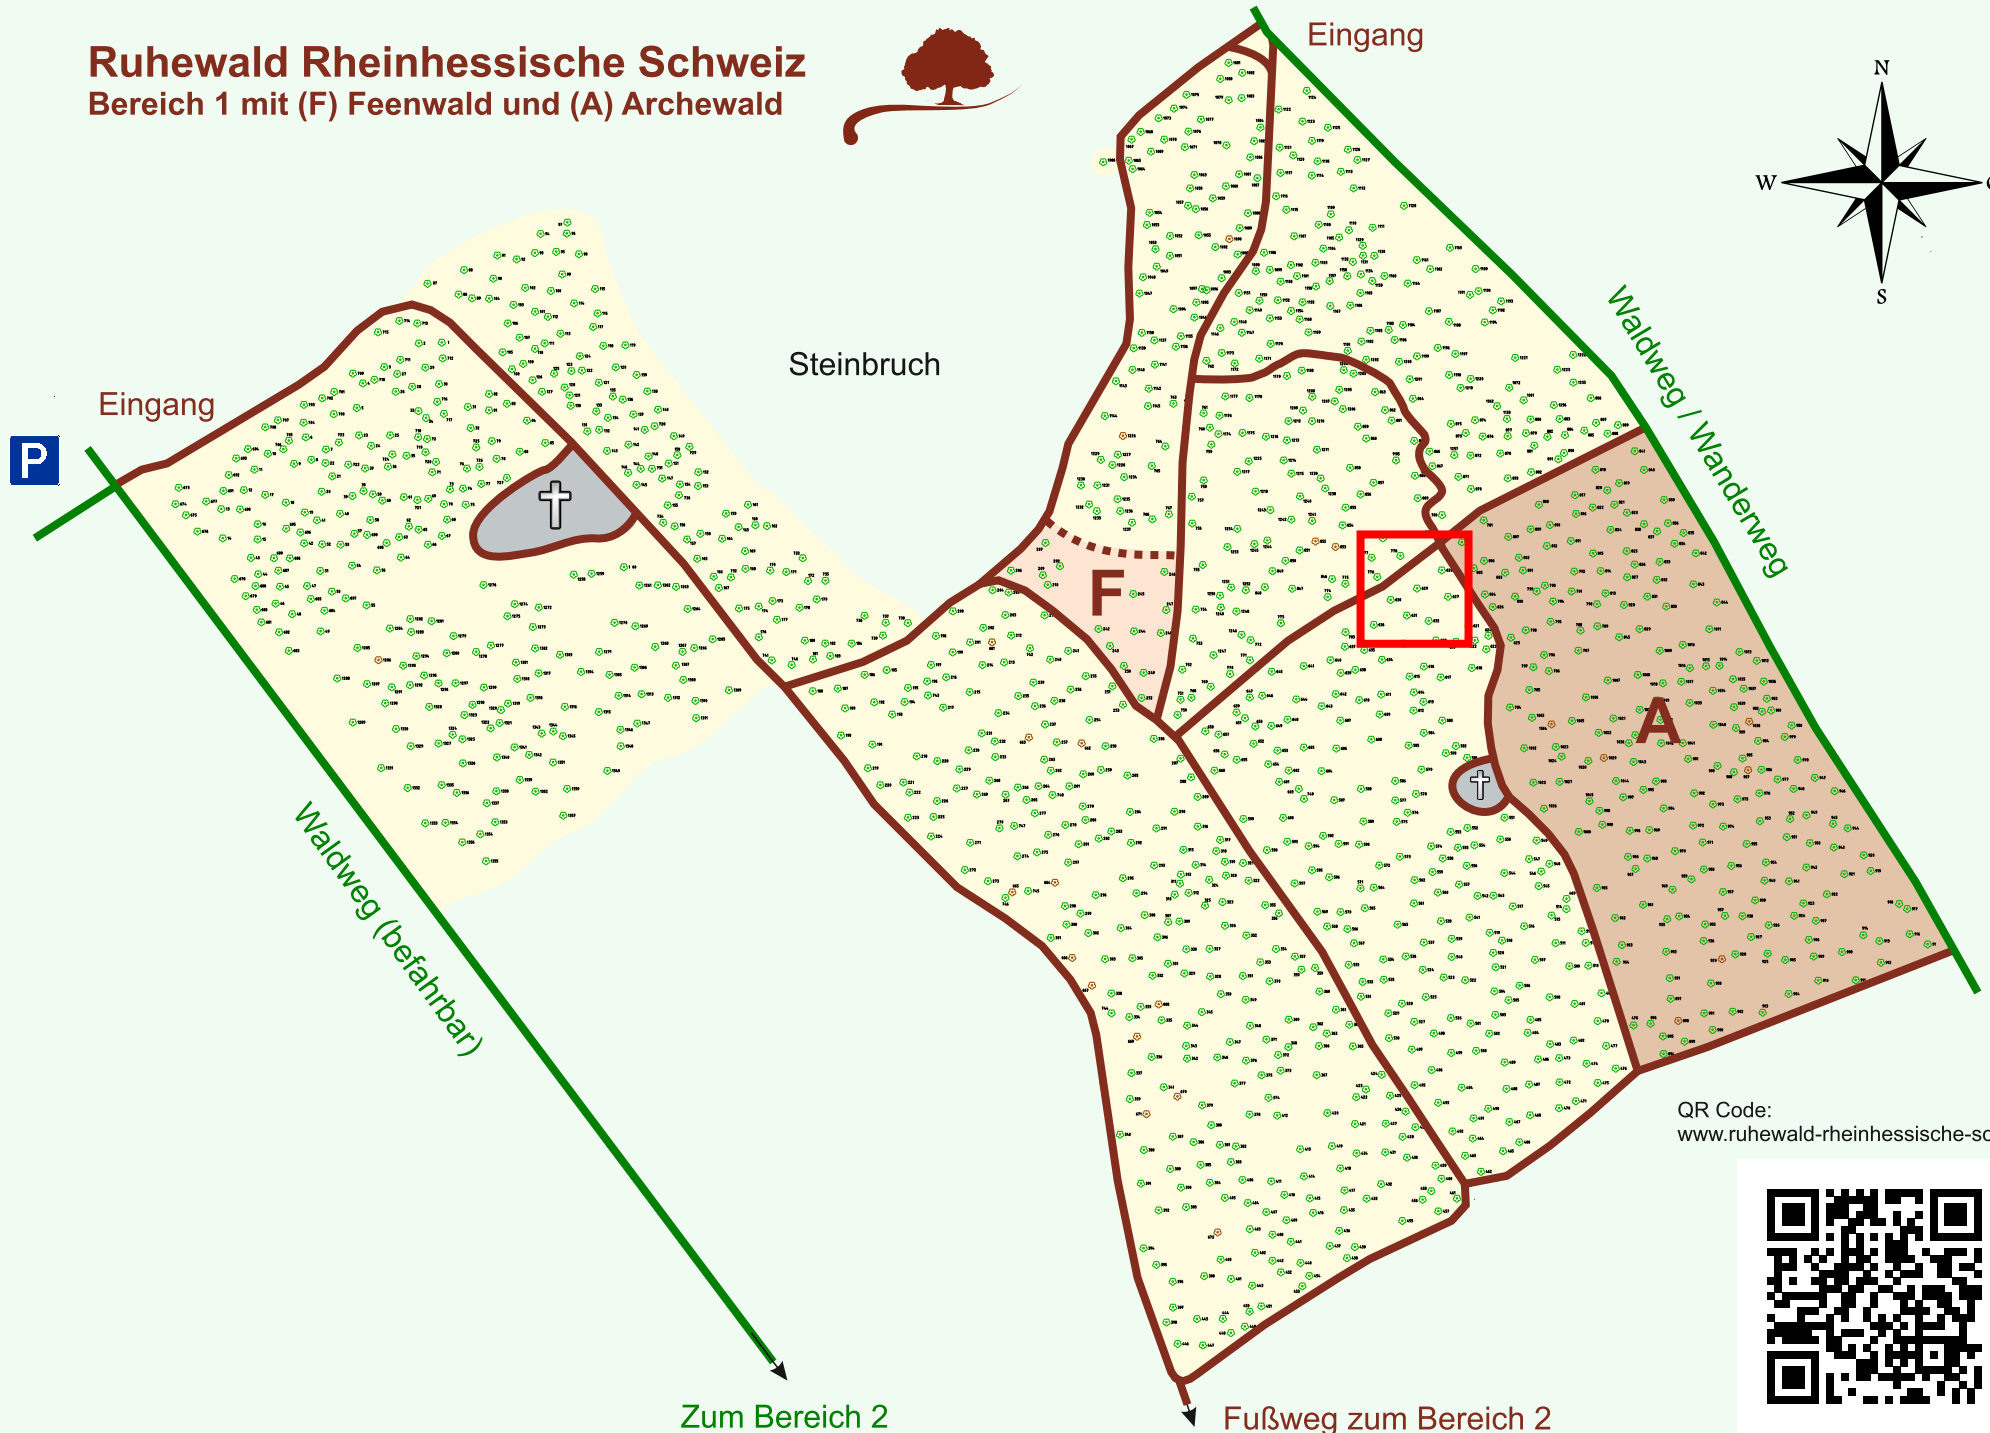

# Ruhewald Rhein Hessische Schweiz

## Bereich 1 mit (F) Feenwald und (A) Archewald

QR Code:  
[www.ruhewald-rhein Hessische-schweiz.de](http://www.ruhewald-rhein Hessische-schweiz.de)