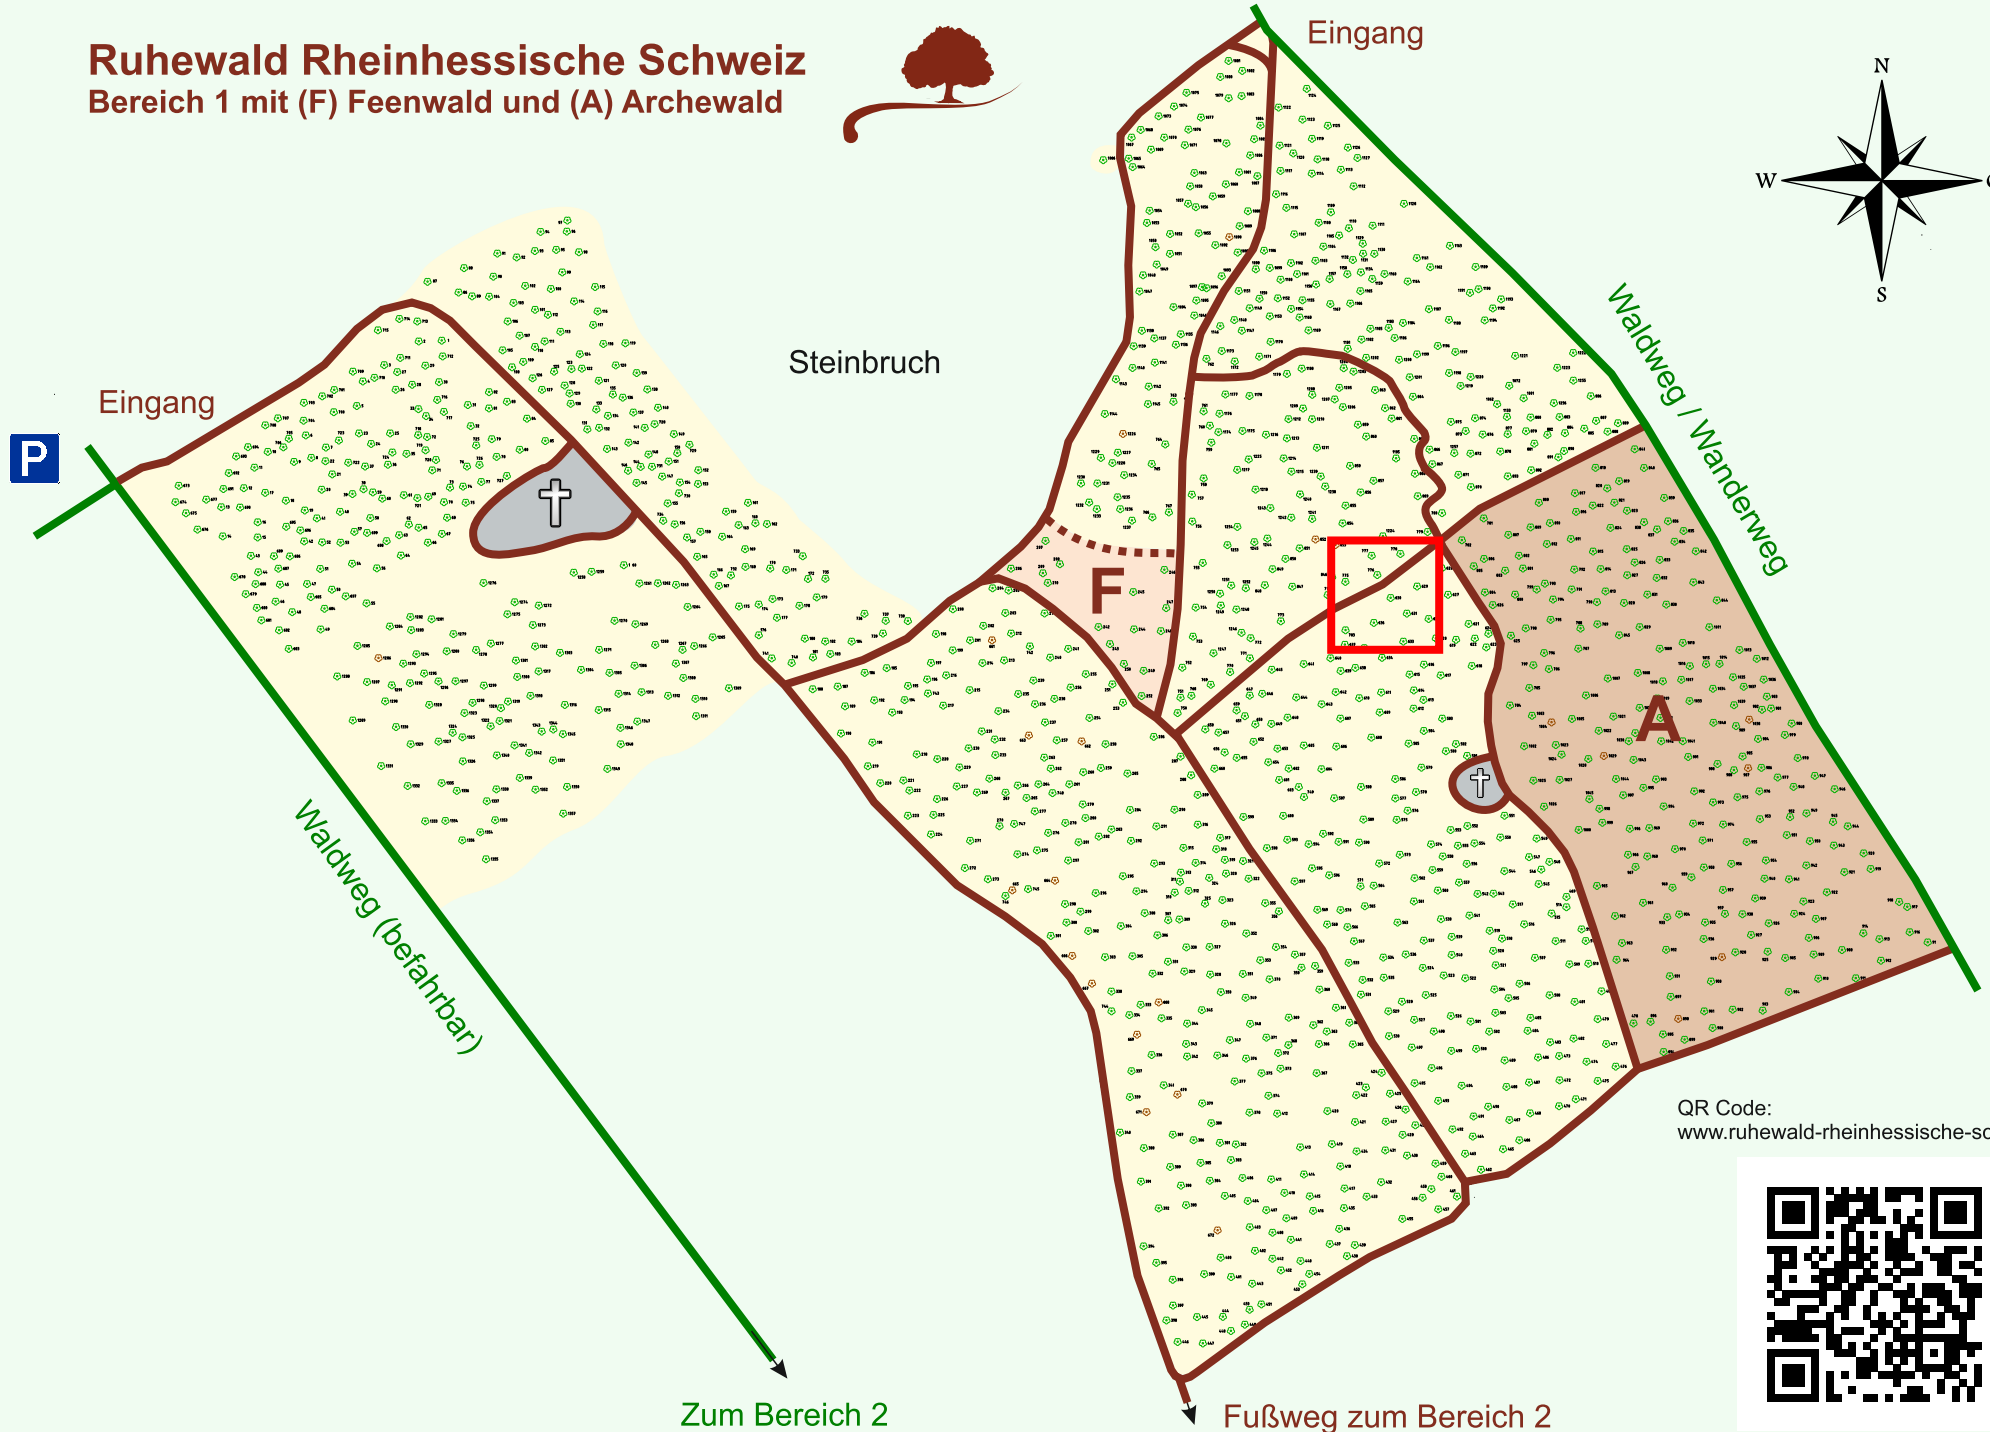

# Ruhewald Rhein Hessische Schweiz

## Bereich 1 mit (F) Feenwald und (A) Archewald

QR Code:  
[www.ruhewald-rhein Hessische-schweiz.de](http://www.ruhewald-rhein Hessische-schweiz.de)