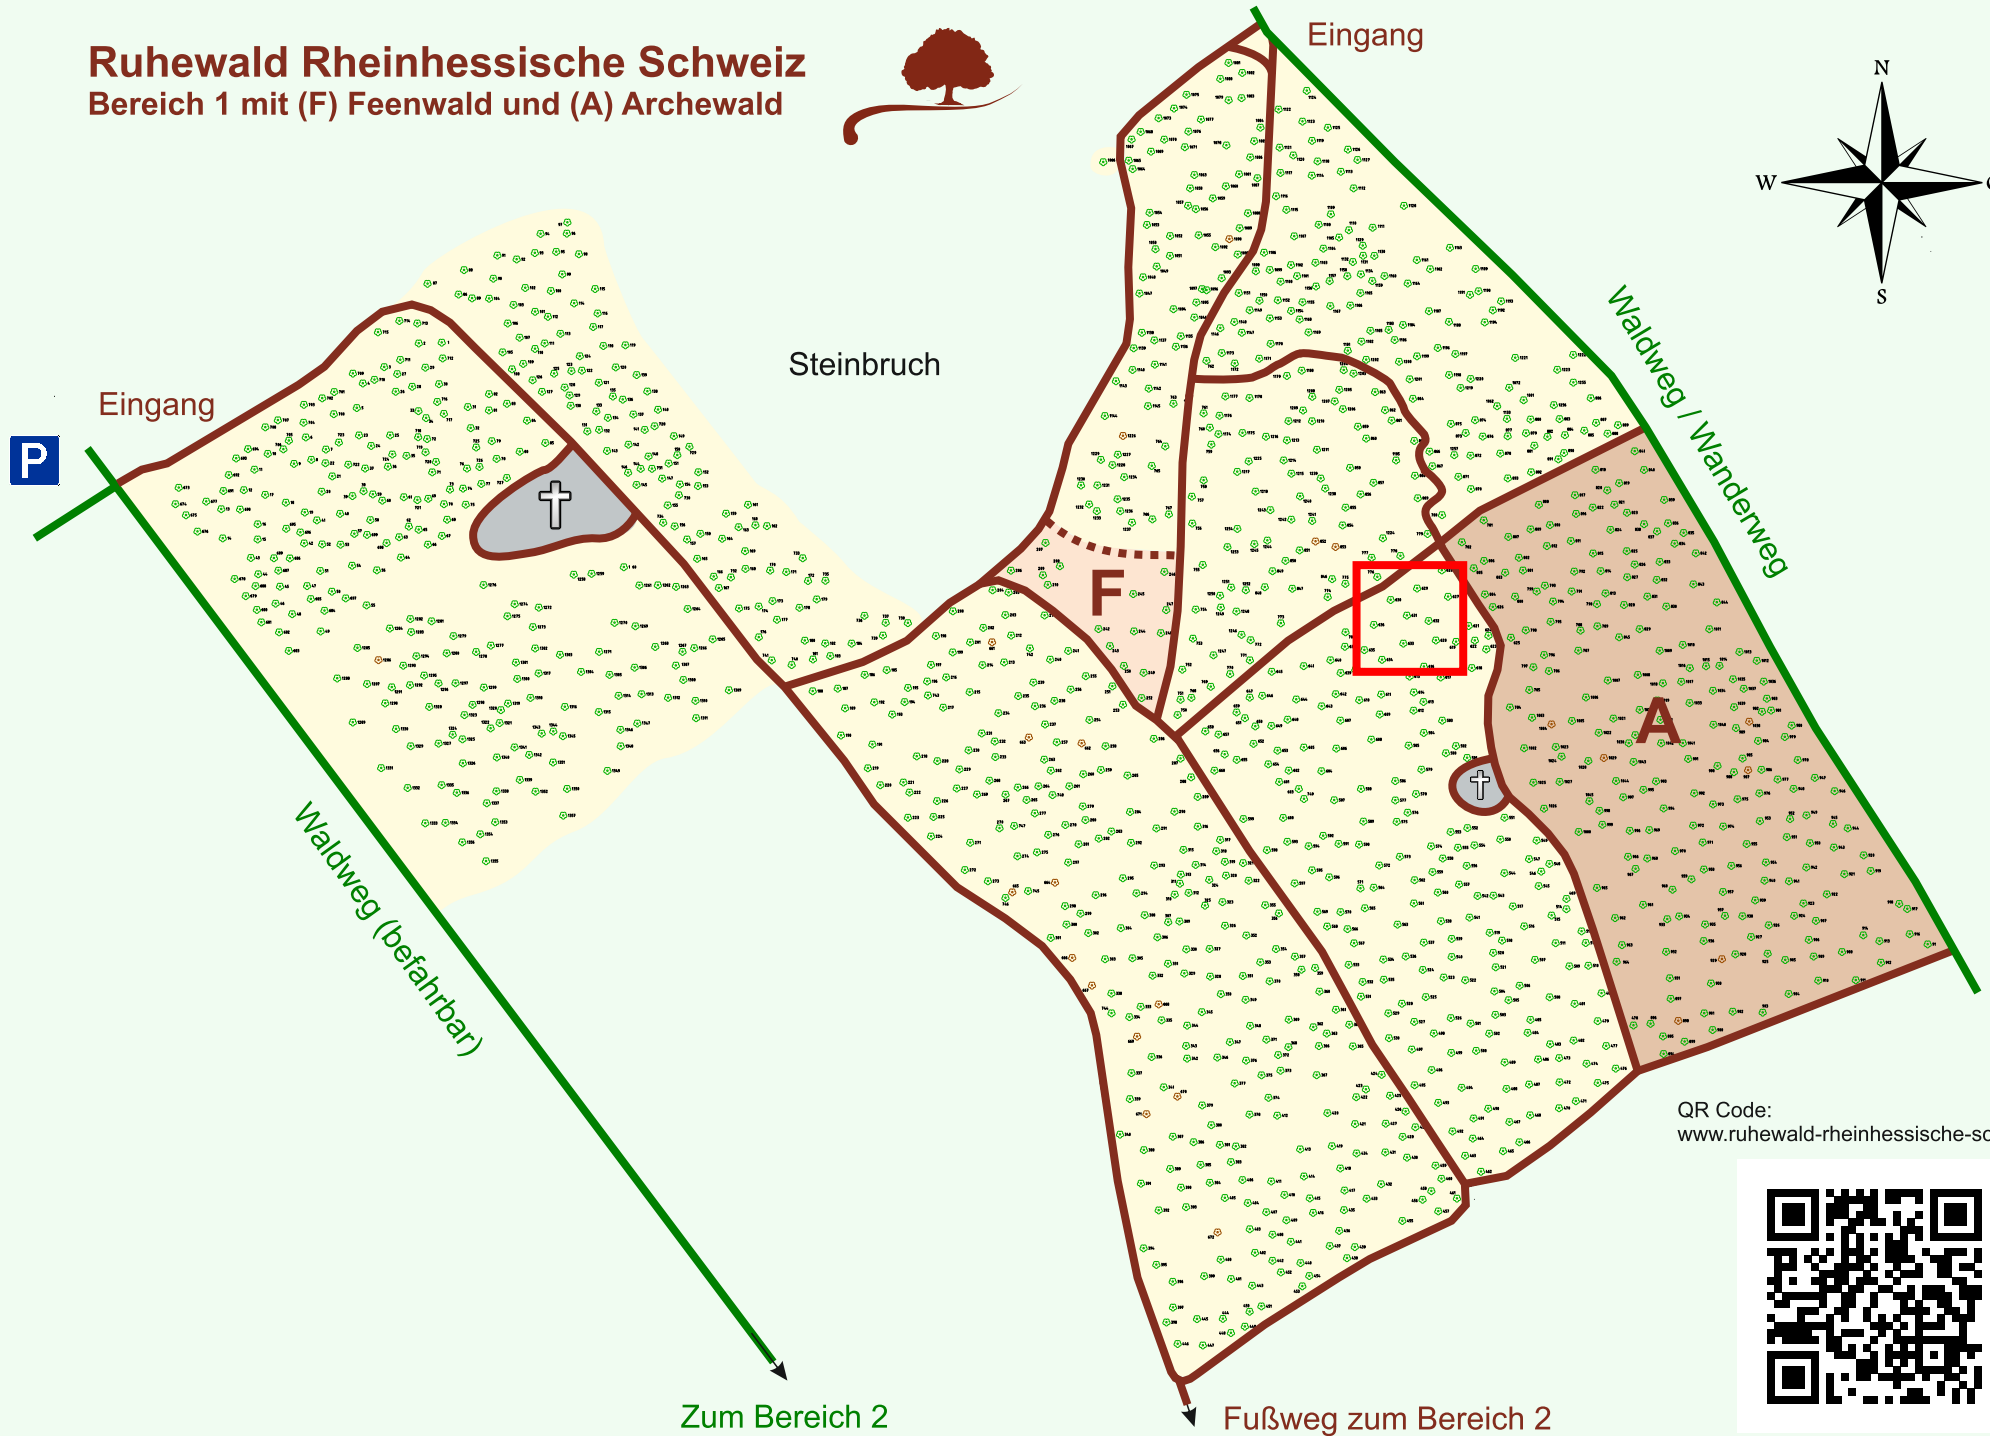

Ruhewald Rhein Hessische Schweiz

Bereich 1 mit (F) Feenwald und (A) Archewald

QR Code:
www.ruhewald-rhein Hessische-schweiz.de