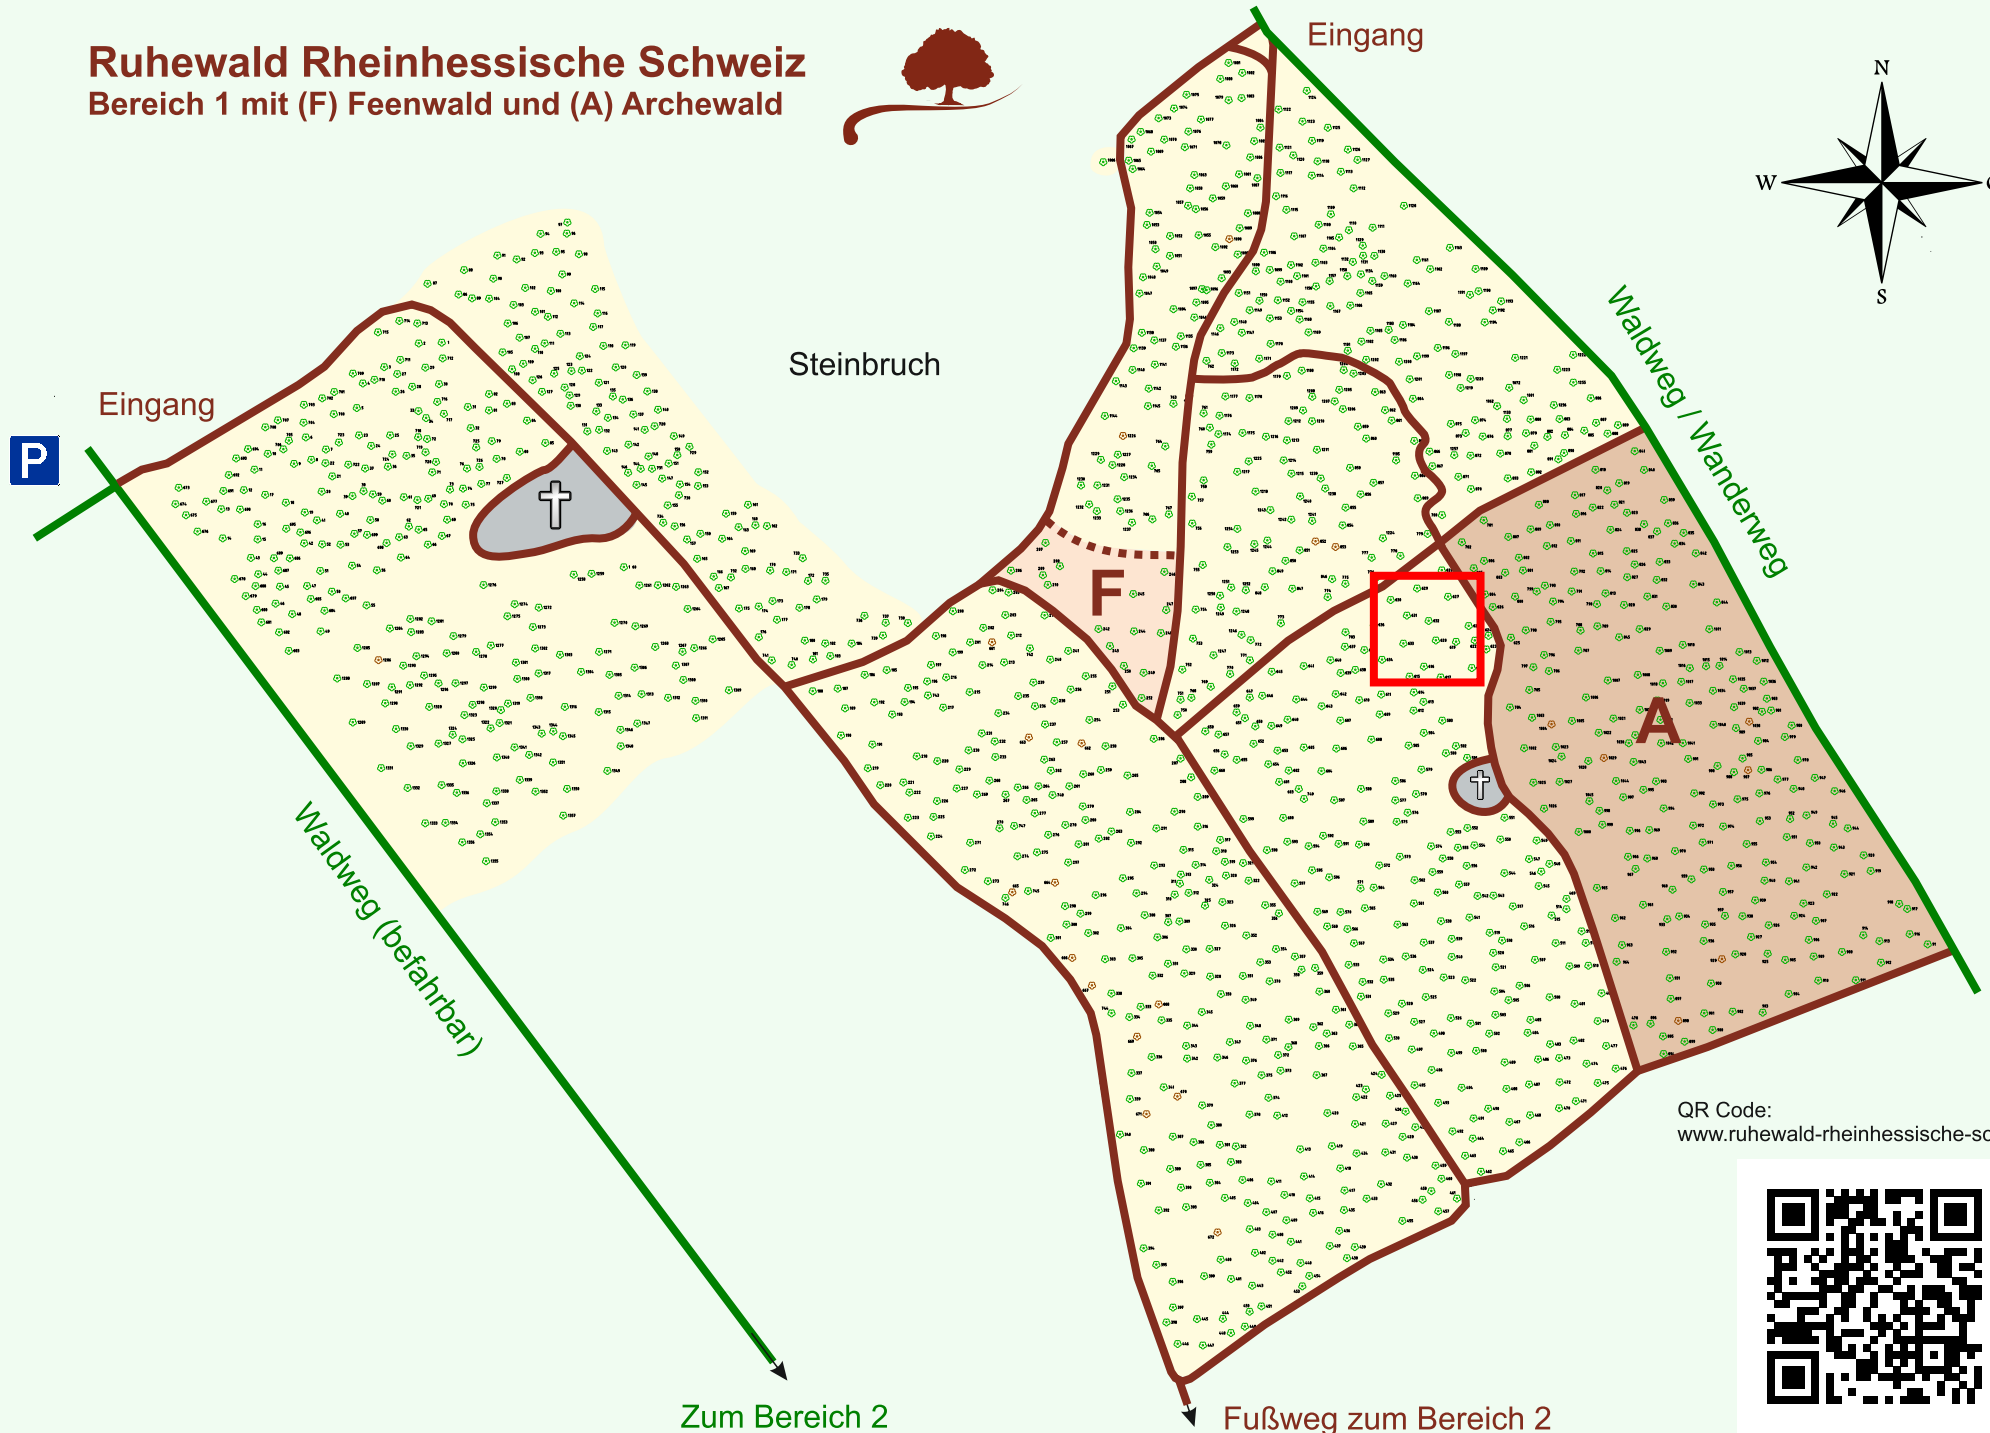

# Ruhewald Rhein Hessische Schweiz

## Bereich 1 mit (F) Feenwald und (A) Archewald

QR Code:  
[www.ruhewald-rhein Hessische-schweiz.de](http://www.ruhewald-rhein Hessische-schweiz.de)