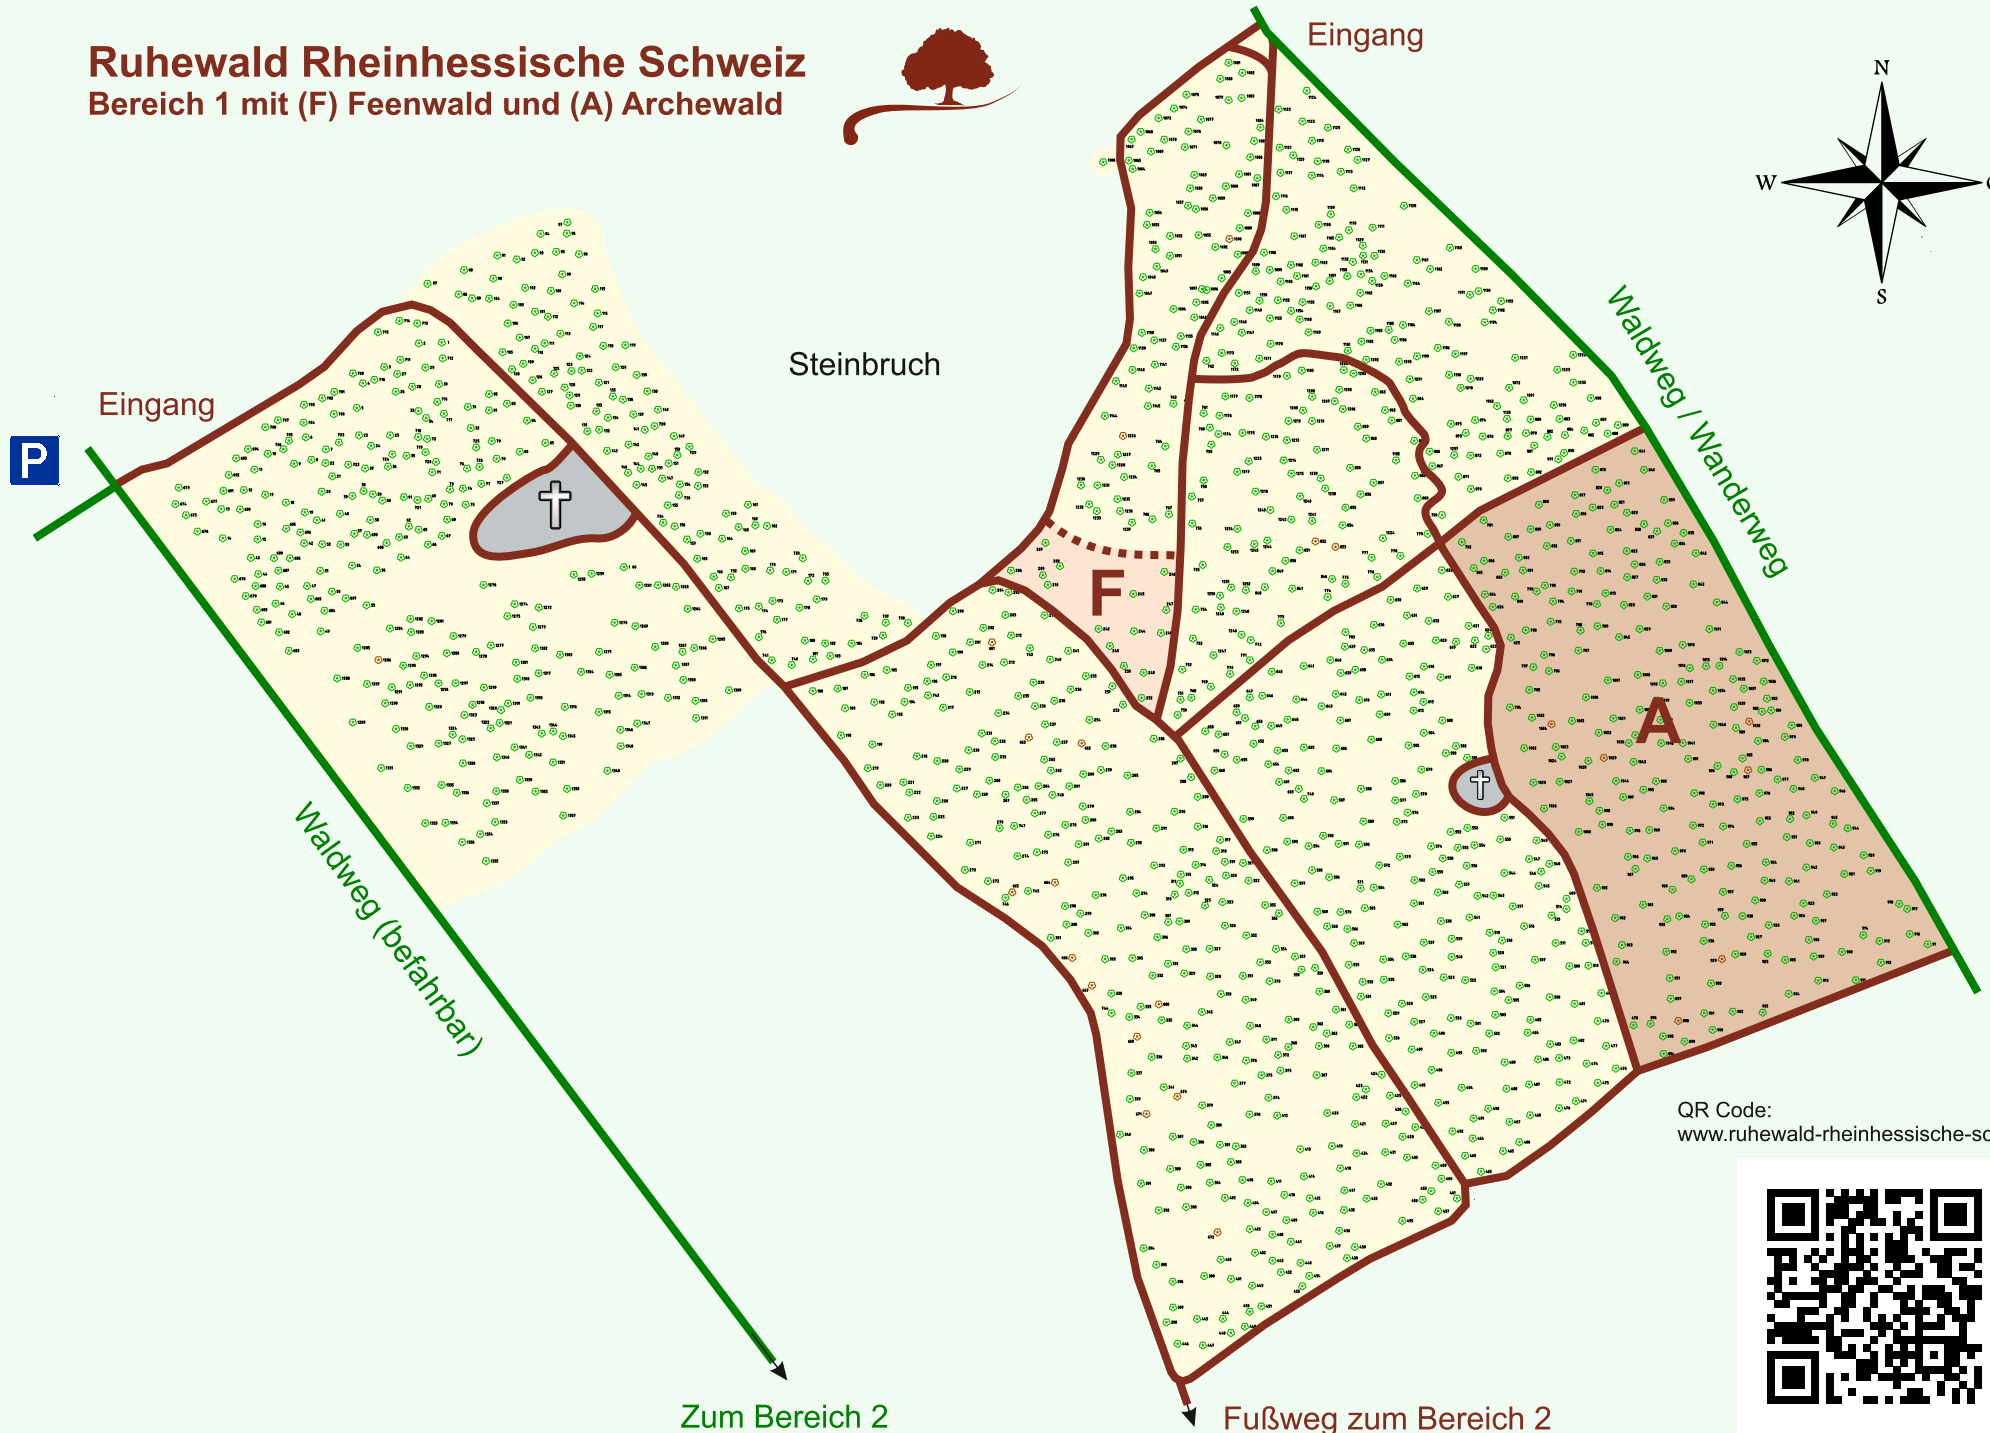

# Ruhewald Rhein Hessische Schweiz

## Bereich 1 mit (F) Feenwald und (A) Archewald

QR Code:  
[www.ruhewald-rhein Hessische-schweiz.de](http://www.ruhewald-rhein Hessische-schweiz.de)

633