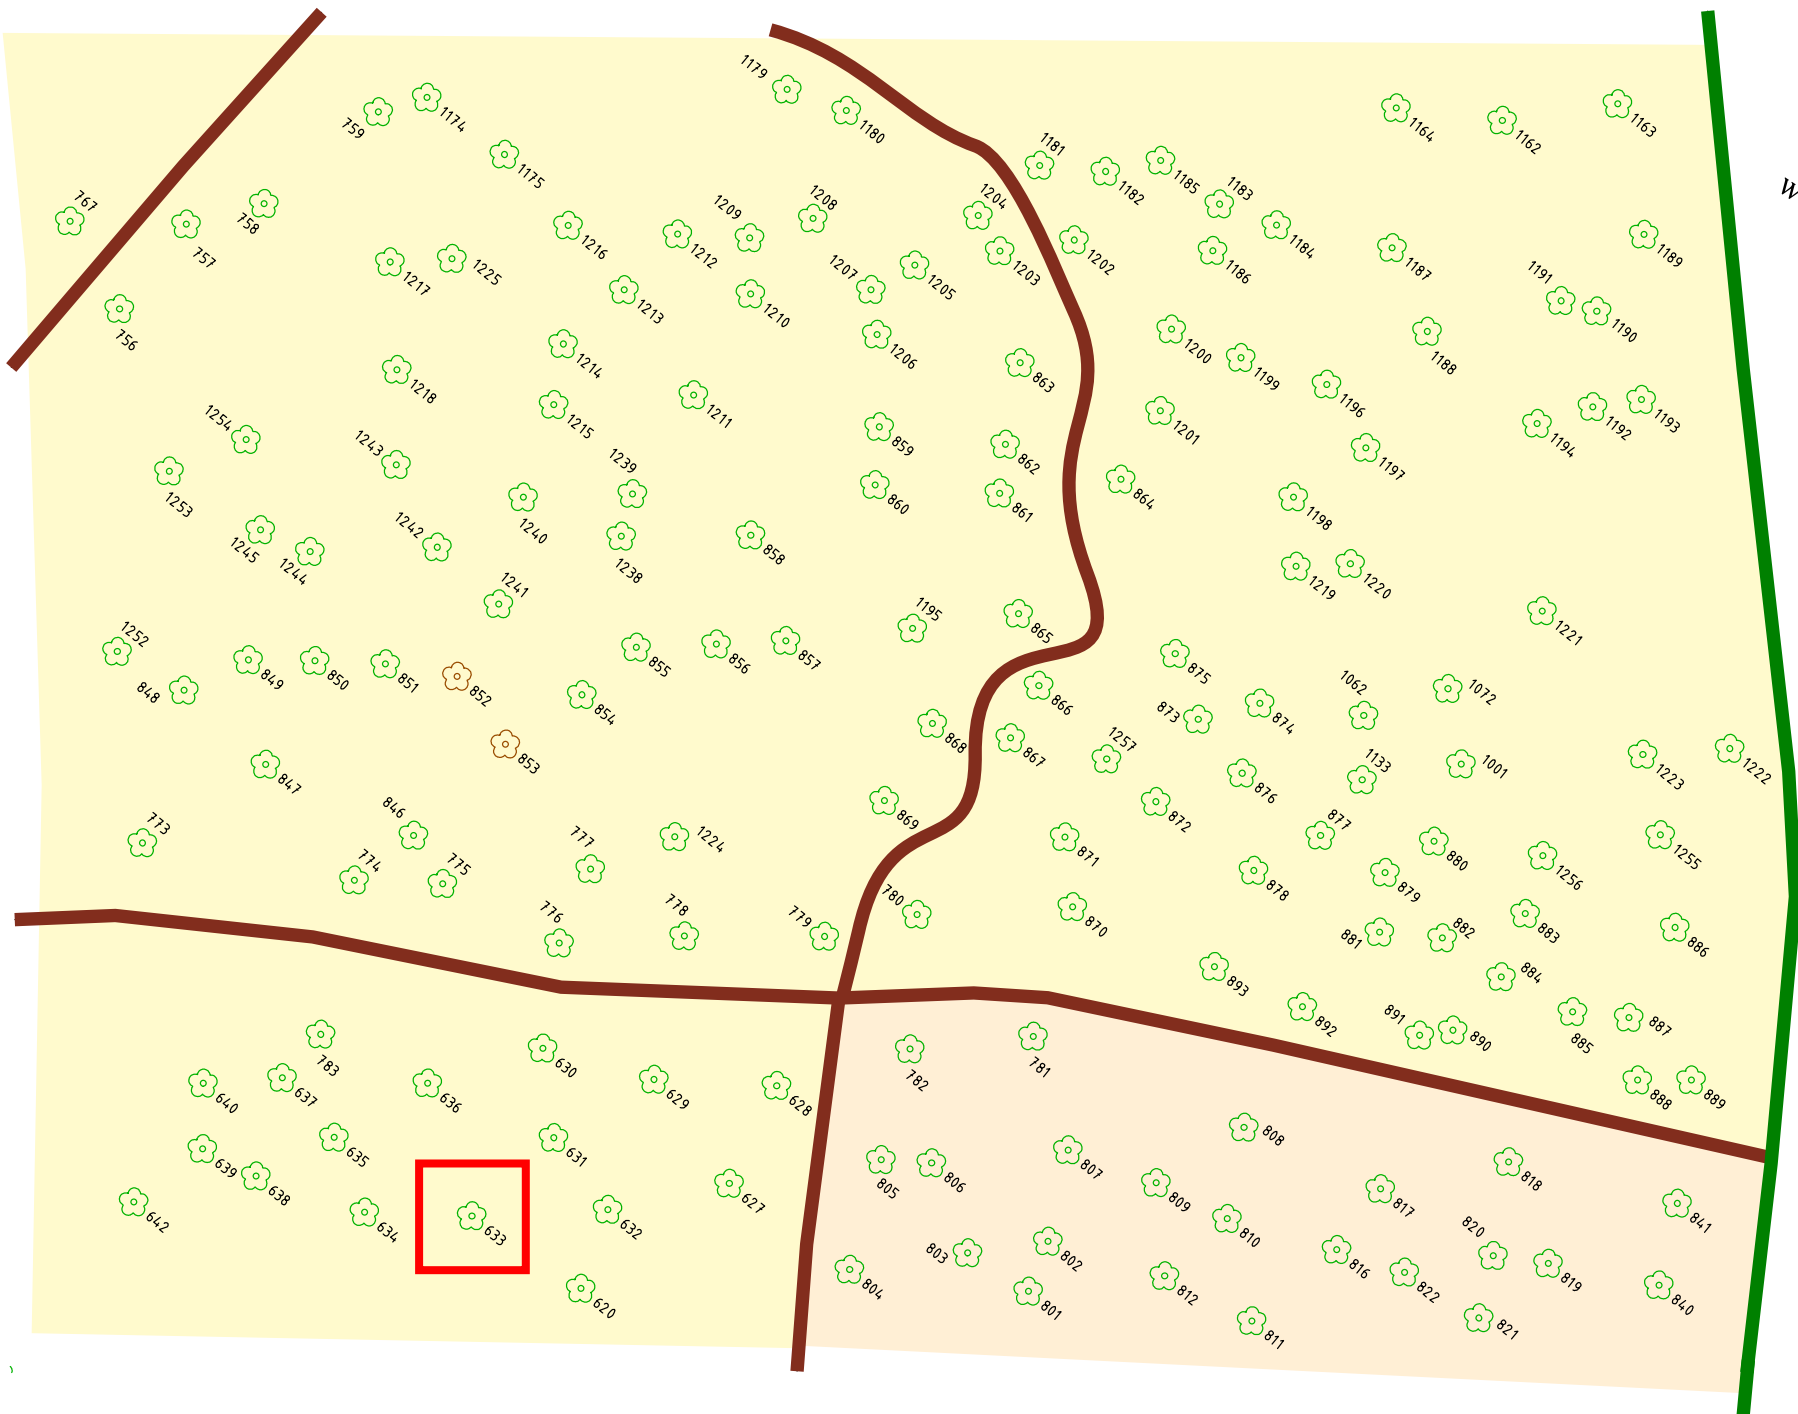

# Ruhewald Rhein Hessische Schweiz

## Bereich 1 mit (F) Feenwald und (A) Archewald

QR Code:  
[www.ruhewald-rhein Hessische-schweiz.de](http://www.ruhewald-rhein Hessische-schweiz.de)

633