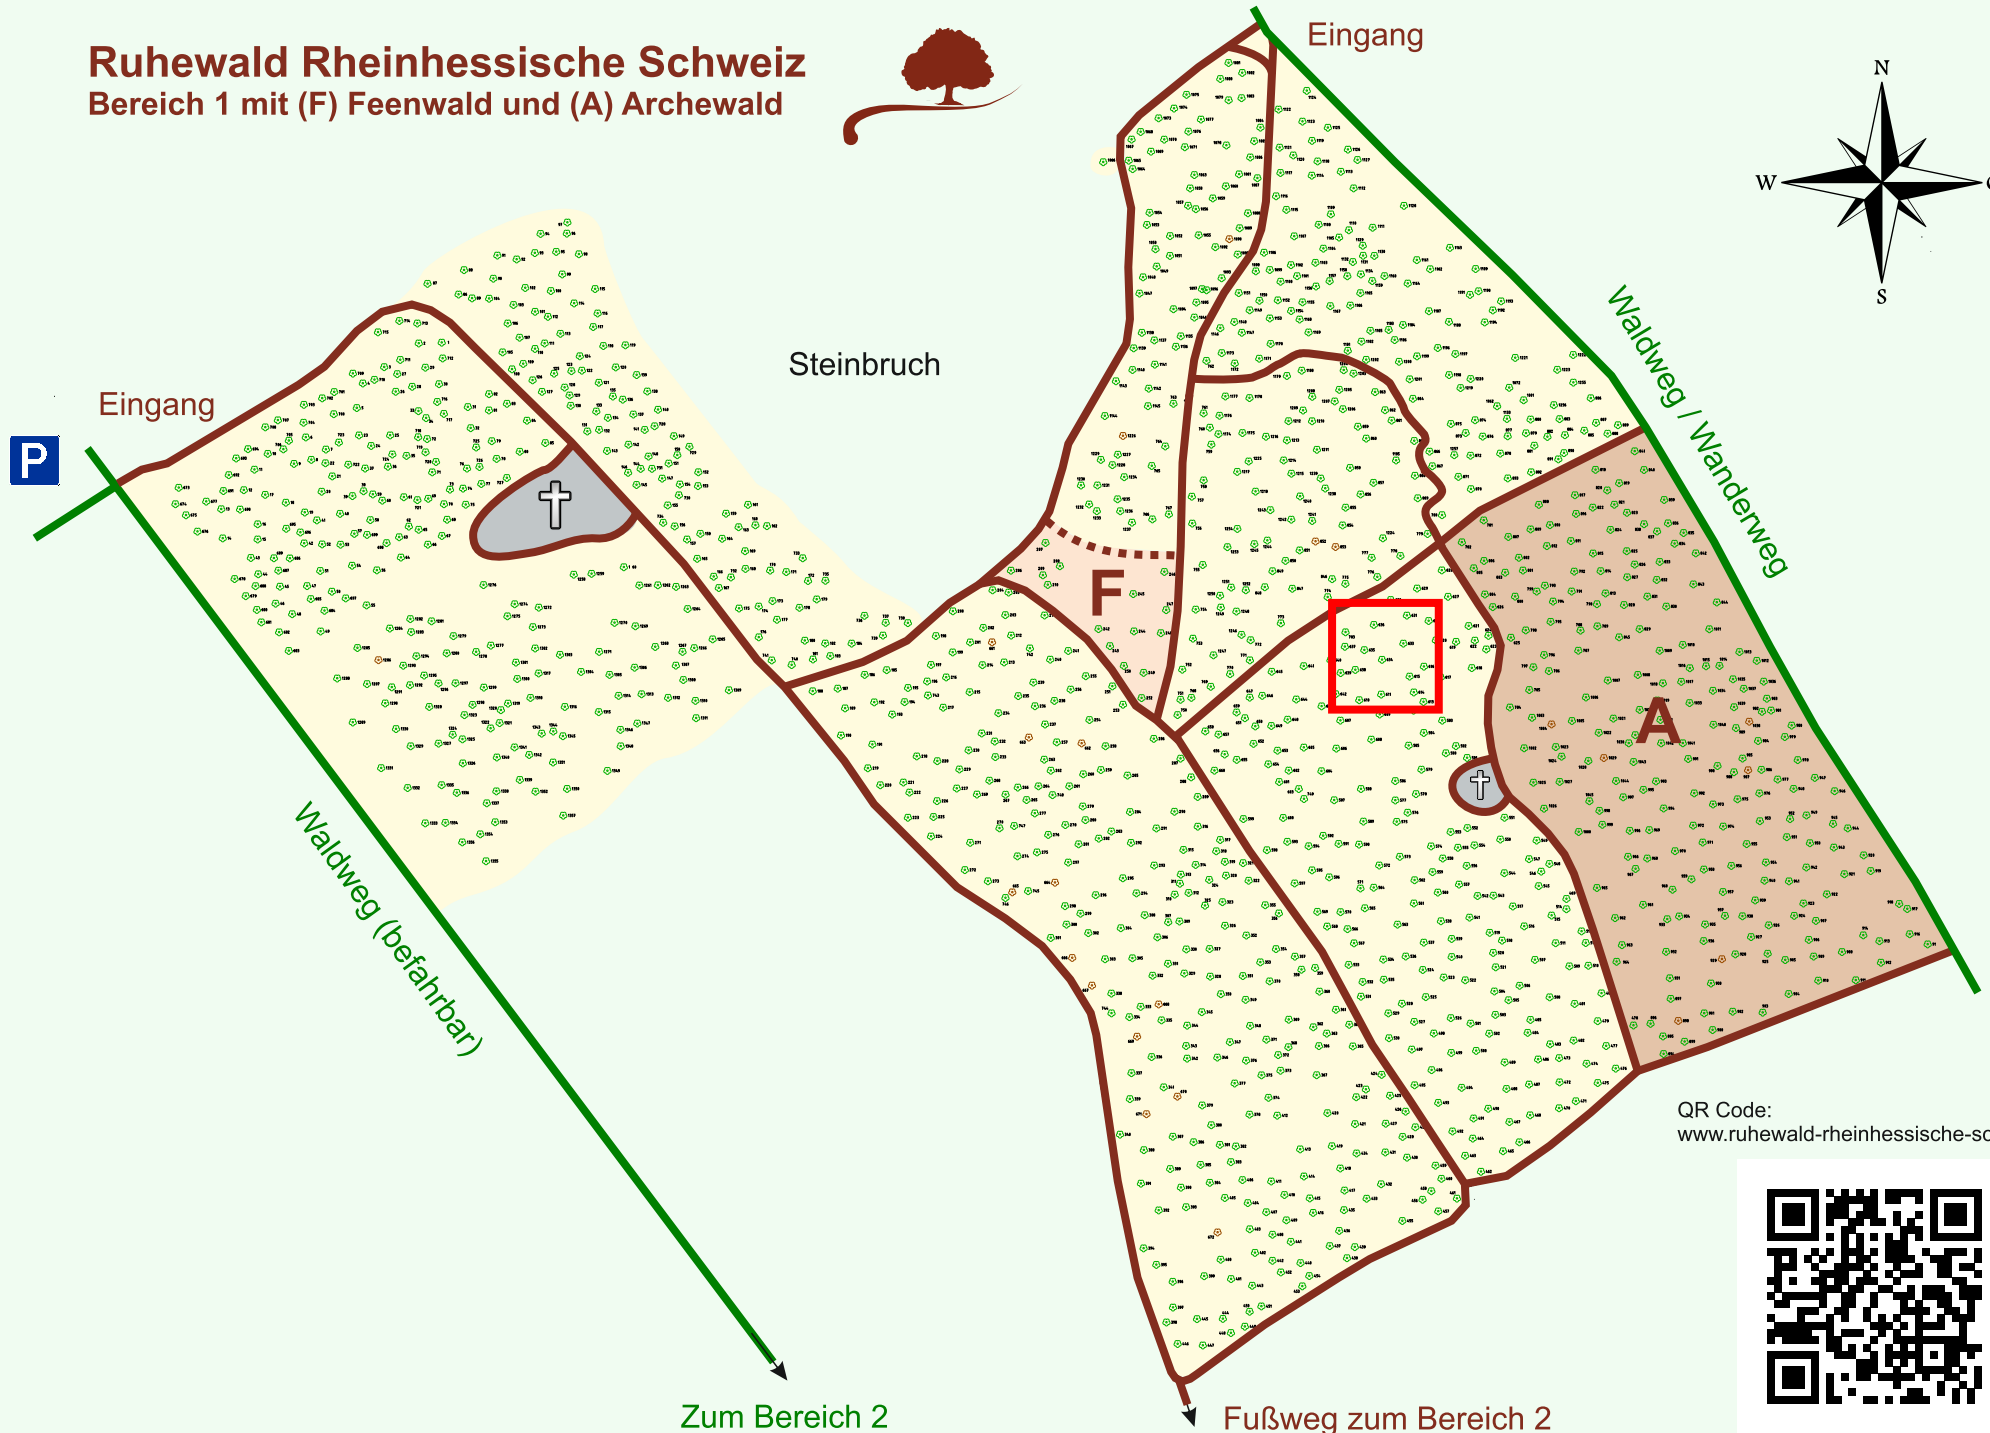

Ruhewald Rhein Hessische Schweiz

Bereich 1 mit (F) Feenwald und (A) Archewald

QR Code:
www.ruhewald-rhein Hessische-schweiz.de