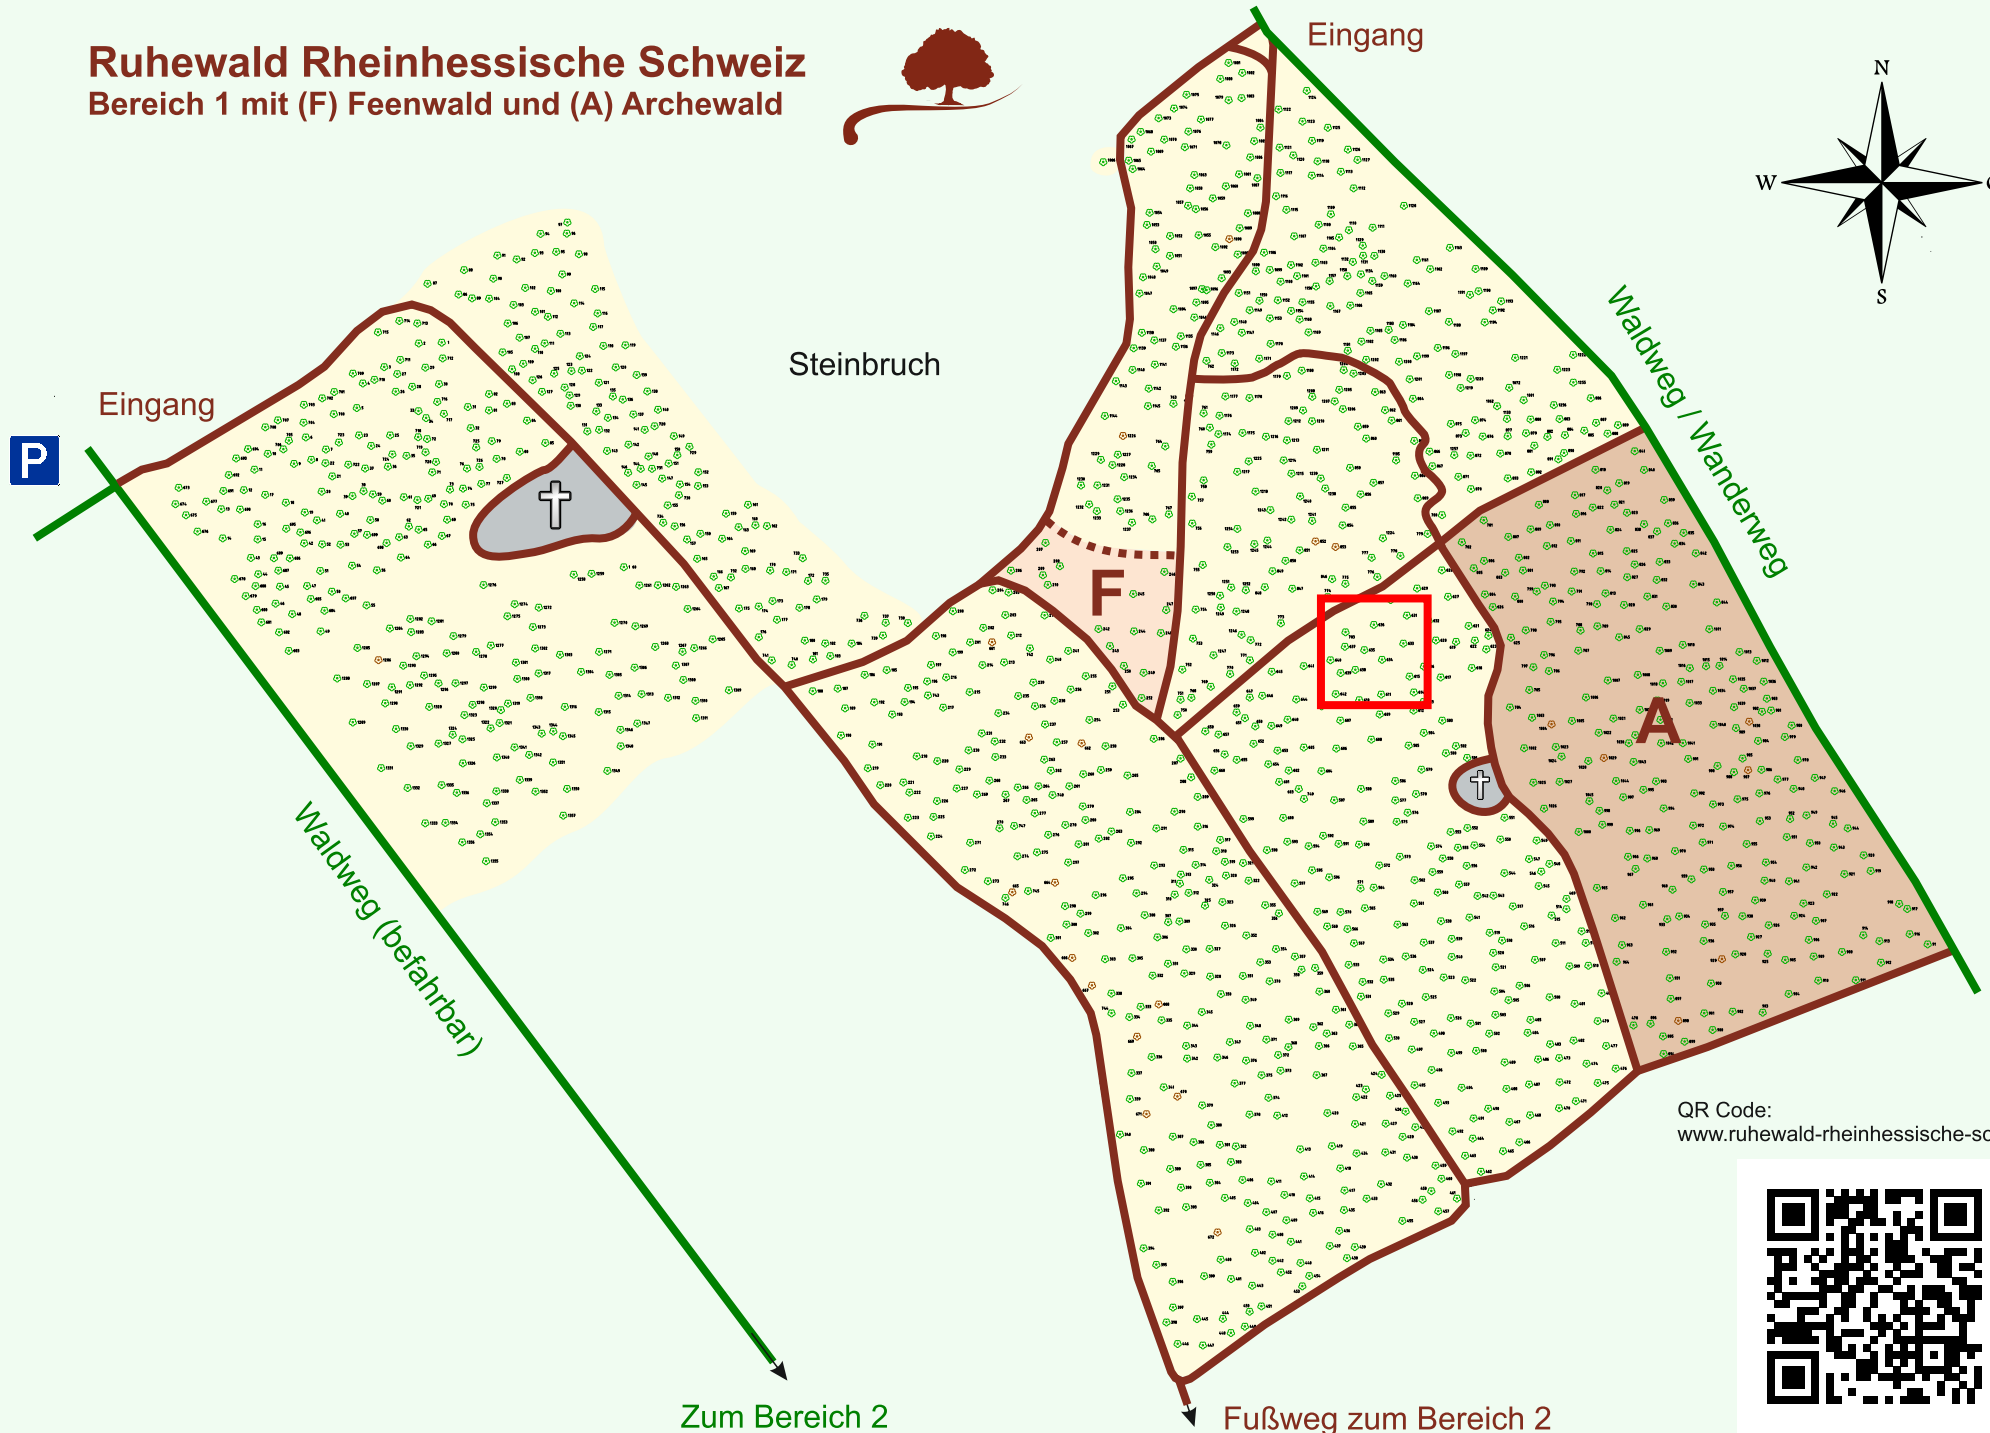

Ruhewald Rhein Hessische Schweiz

Bereich 1 mit (F) Feenwald und (A) Archewald

QR Code:
www.ruhewald-rhein Hessische-schweiz.de